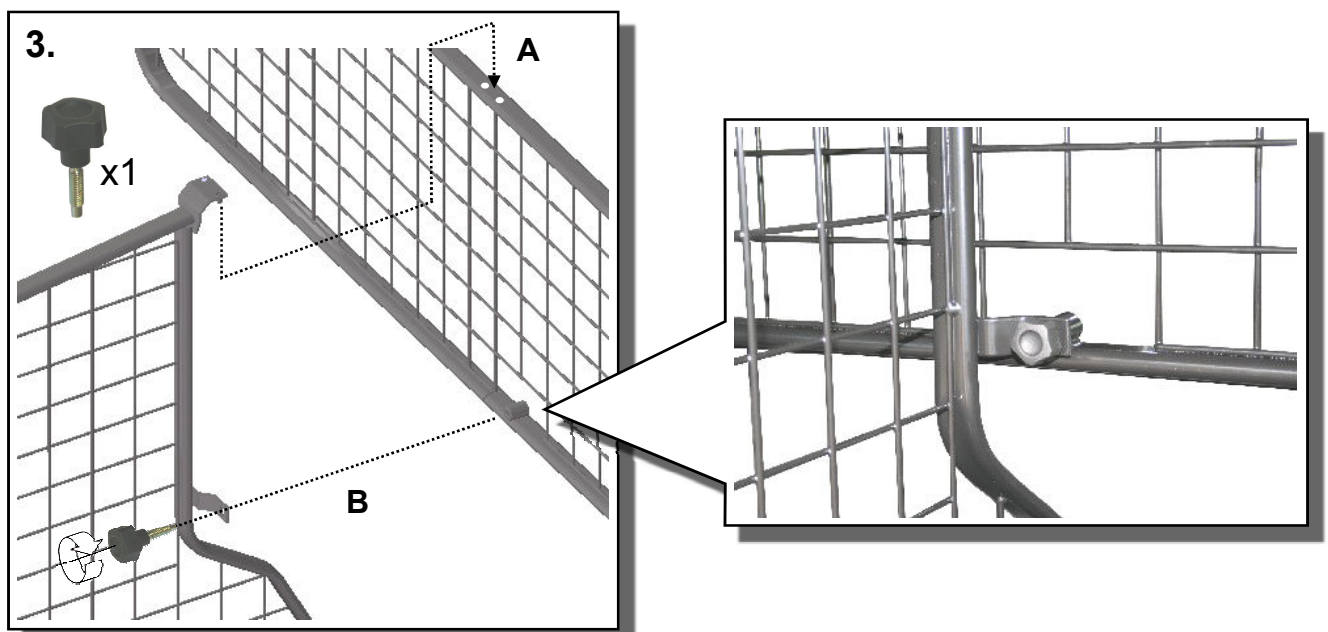

TDG 1075D

FITTING INSTRUCTION / INSTRUCTION DE MONTAGE / EINBAUANLEITUNG /
ISTRUZIONI PER L'USO / INSTRUCCIONES DE MONTAJE / MONTAGEHANDLEIDING

AUDI A6 AVANT

Luggage partition divider / Partition centrale de coffre à bagages / Abtrennung - Gepäckraumgitter /
Red de división del maletero / Divisorio centrale bagagliaio / De verdeler van de bagageverdeling

TDG 1075D

FITTING INSTRUCTION / INSTRUCTION DE MONTAGE / EINBAUANLEITUNG /
ISTRUZIONI PER L'USO / INSTRUCCIONES DE MONTAJE / MONTAGEHANDLEIDING

AUDI A6 AVANT

Luggage partition divider / Partition centrale de coffre à bagages / Abtrennung - Gepäckraumgitter /
Red de división del maletero / Divisorio centrale bagagliaio / De verdelers van de bagageverdeling