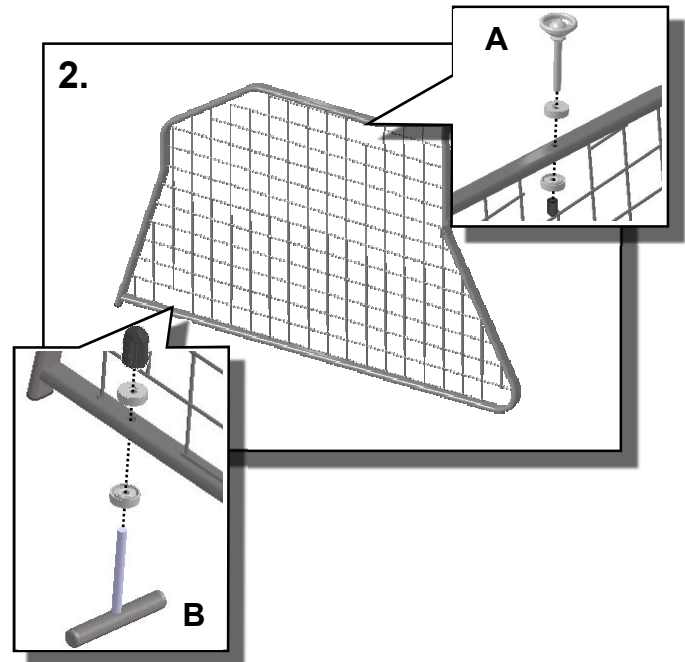

TDG 1075D

FITTING INSTRUCTION / INSTRUCTION DE MONTAGE / EINBAUANLEITUNG /
ISTRUZIONI PER L'USO / INSTRUCCIONES DE MONTAJE / MONTAGEHANDLEIDING

AUDI A6 AVANT

Luggage partition divider / Partition centrale de coffre à bagages / Abtrennung - Gepäckraumgitter /
Red de división del maletero / Divisorio centrale bagagliaio / De verdeler van de bagageverdeling

TDG 1075D

FITTING INSTRUCTION / INSTRUCTION DE MONTAGE / EINBAUANLEITUNG /
ISTRUZIONI PER L'USO / INSTRUCCIONES DE MONTAJE / MONTAGEHANDLEIDING

AUDI A6 AVANT

Luggage partition divider / Partition centrale de coffre à bagages / Abtrennung - Gepäckraumgitter /
Red de división del maletero / Divisorio centrale bagagliaio / De verdelers van de bagageverdeling