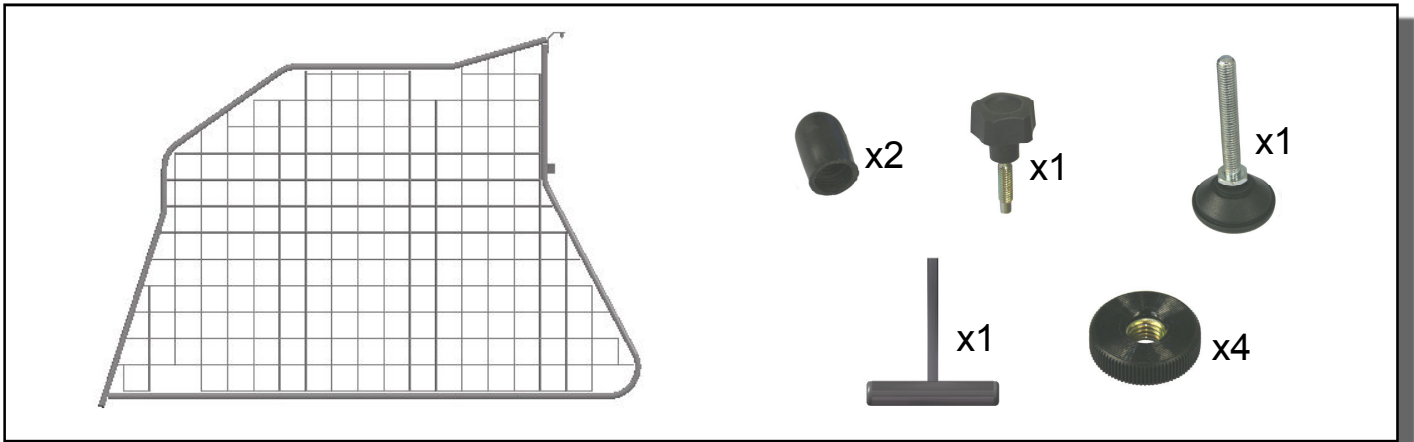

TDG 1075D

FITTING INSTRUCTION / INSTRUCTION DE MONTAGE / EINBAUANLEITUNG /
ISTRUZIONI PER L'USO / INSTRUCCIONES DE MONTAJE / MONTAGEHANDLEIDING

AUDI A6 AVANT

Luggage partition divider / Partition centrale de coffre à bagages / Abtrennung - Gepäckraumgitter /
Red de división del maletero / Divisorio centrale bagagliaio / De verdeler van de bagageverdeling

TDG 1075D

FITTING INSTRUCTION / INSTRUCTION DE MONTAGE / EINBAUANLEITUNG /
ISTRUZIONI PER L'USO / INSTRUCCIONES DE MONTAJE / MONTAGEHANDLEIDING

AUDI A6 AVANT

Luggage partition divider / Partition centrale de coffre à bagages / Abtrennung - Gepäckraumgitter /
Red de división del maletero / Divisorio centrale bagagliaio / De verdelers van de bagageverdeling