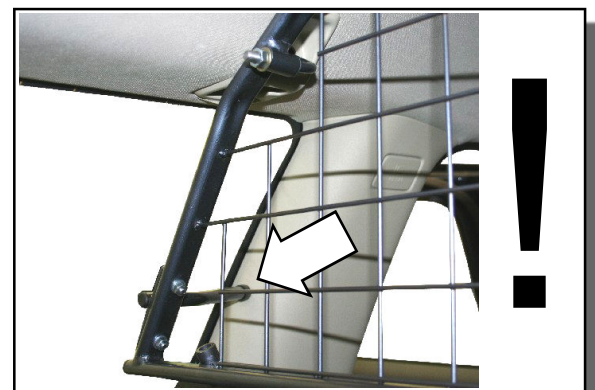

TDG 1203

FITTING INSTRUCTION / INSTRUCTION DE MONTAGE / EINBAUANLEITUNG /
ISTRUZIONI PER L'USO / INSTRUCCIONES DE MONTAJE / MONTAGEHANDLEIDING

VOLVO V70 ESTATE

DOG GUARD / GRILLE PROTECTRICE POUR CHIEN / HUNDEGITTER /
RIPARO PER CANI / DEFENSA PARA PERROS / HONDEREK