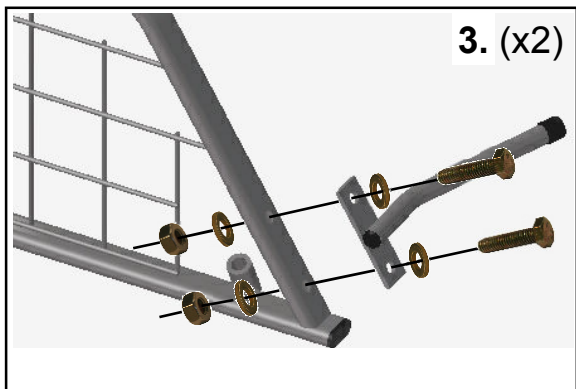

TDG 1203

FITTING INSTRUCTION / INSTRUCTION DE MONTAGE / EINBAUANLEITUNG /
ISTRUZIONI PER L'USO / INSTRUCCIONES DE MONTAJE / MONTAGEHANDLEIDING

VOLVO V70 ESTATE

DOG GUARD / GRILLE PROTECTRICE POUR CHIEN / HUNDEGITTER /
RIPARO PER CANI / DEFENSA PARA PERROS / HONDEREK