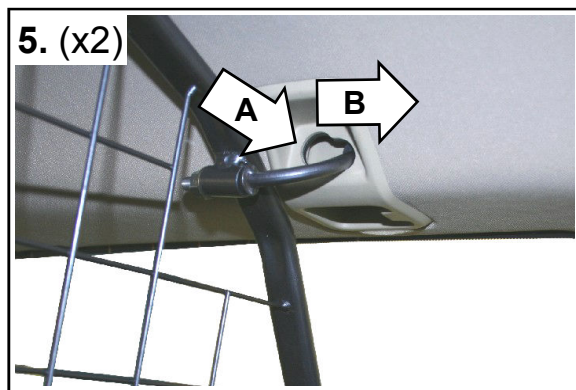

TDG 1203

FITTING INSTRUCTION / INSTRUCTION DE MONTAGE / EINBAUANLEITUNG /
ISTRUZIONI PER L'USO / INSTRUCCIONES DE MONTAJE / MONTAGEHANDLEIDING

VOLVO V70 ESTATE

DOG GUARD / GRILLE PROTECTRICE POUR CHIEN / HUNDEGITTER /
RIPARO PER CANI / DEFENSA PARA PERROS / HONDEREK