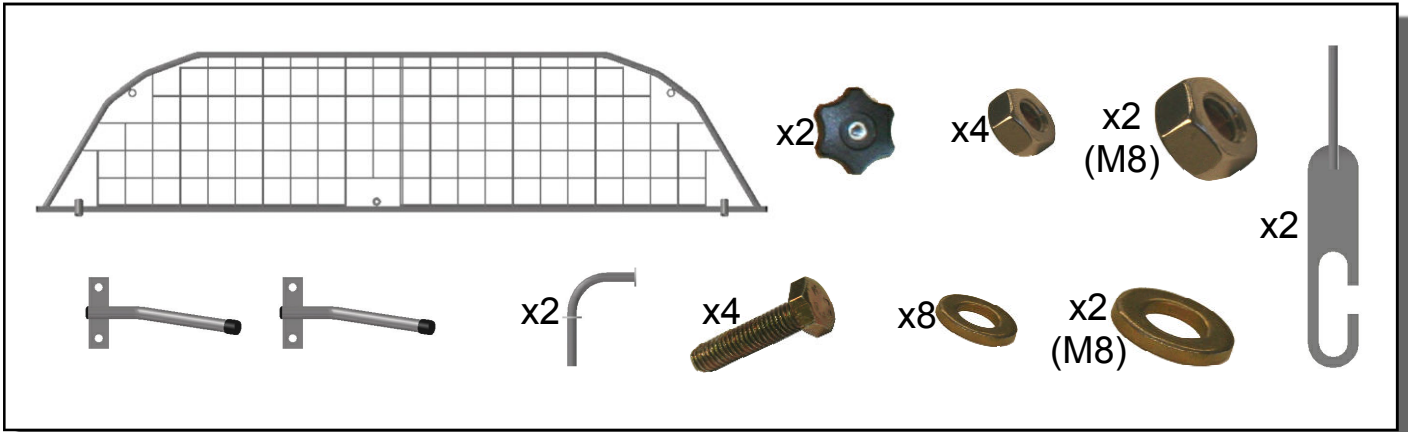

TDG 1203

FITTING INSTRUCTION / INSTRUCTION DE MONTAGE / EINBAUANLEITUNG /
ISTRUZIONI PER L'USO / INSTRUCCIONES DE MONTAJE / MONTAGEHANDLEIDING

VOLVO V70 ESTATE

DOG GUARD / GRILLE PROTECTRICE POUR CHIEN / HUNDEGITTER /
RIPARO PER CANI / DEFENSA PARA PERROS / HONDEREK