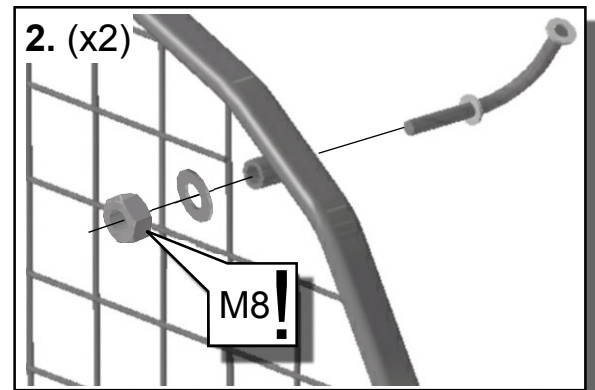

TDG 1203

FITTING INSTRUCTION / INSTRUCTION DE MONTAGE / EINBAUANLEITUNG /
ISTRUZIONI PER L'USO / INSTRUCCIONES DE MONTAJE / MONTAGEHANDLEIDING

VOLVO V70 ESTATE

DOG GUARD / GRILLE PROTECTRICE POUR CHIEN / HUNDEGITTER /
RIPARO PER CANI / DEFENSA PARA PERROS / HONDEREK