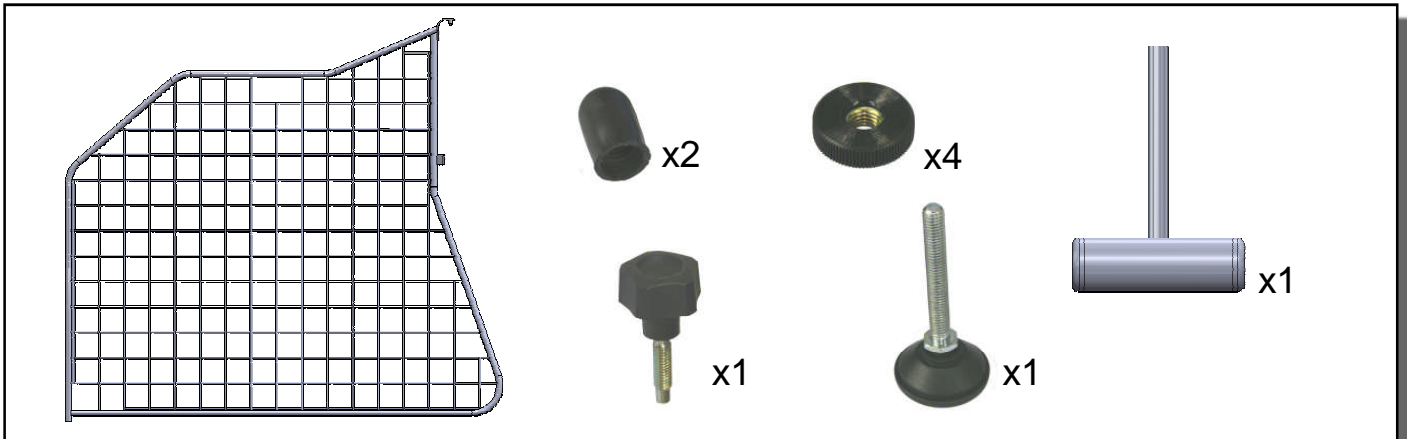

# TDG 1229D

FITTING INSTRUCTION / INSTRUCTION DE MONTAGE / EINBAUANLEITUNG /  
ISTRUZIONI PER L'USO / INSTRUCCIONES DE MONTAJE / MONTAGEHANDLEIDING

## VOLVO XC60

Luggage partition divider / Partition centrale de coffre à bagages / Abtrennung - Gepäckraumgitter /  
Red de división del maletero / Divisorio centrale bagagliaio / De verdeler van de bagageverdeling

# TDG 1229D

FITTING INSTRUCTION / INSTRUCTION DE MONTAGE / EINBAUANLEITUNG /  
ISTRUZIONI PER L'USO / INSTRUCCIONES DE MONTAJE / MONTAGEHANDLEIDING

**VOLVO XC60**

Luggage partition divider / Partition centrale de coffre à bagages / Abtrennung - Gepäckraumgitter /  
Red de división del maletero / Divisorio centrale bagagliaio / De verdelers van de bagageverdeling