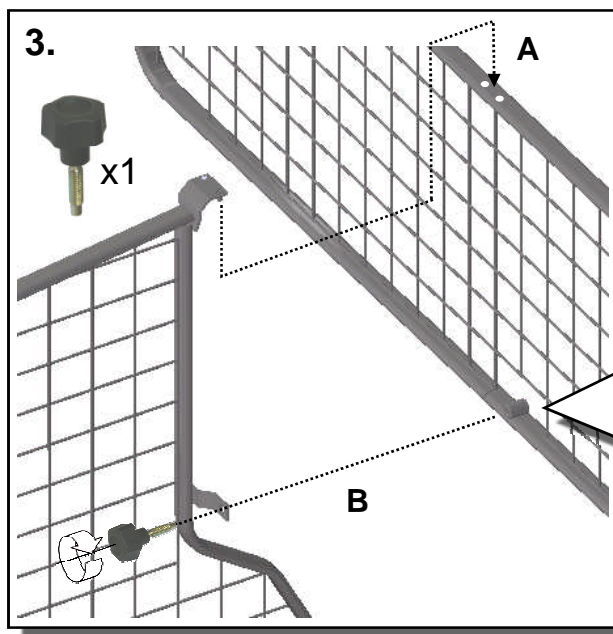

# TDG 1229D

FITTING INSTRUCTION / INSTRUCTION DE MONTAGE / EINBAUANLEITUNG /  
ISTRUZIONI PER L'USO / INSTRUCCIONES DE MONTAJE / MONTAGEHANDLEIDING

## VOLVO XC60

Luggage partition divider / Partition centrale de coffre à bagages / Abtrennung - Gepäckraumgitter /  
Red de división del maletero / Divisorio centrale bagagliaio / De verdeler van de bagageverdeling

# TDG 1229D

FITTING INSTRUCTION / INSTRUCTION DE MONTAGE / EINBAUANLEITUNG /  
ISTRUZIONI PER L'USO / INSTRUCCIONES DE MONTAJE / MONTAGEHANDLEIDING

**VOLVO XC60**

Luggage partition divider / Partition centrale de coffre à bagages / Abtrennung - Gepäckraumgitter /  
Red de división del maletero / Divisorio centrale bagagliaio / De verdelers van de bagageverdeling