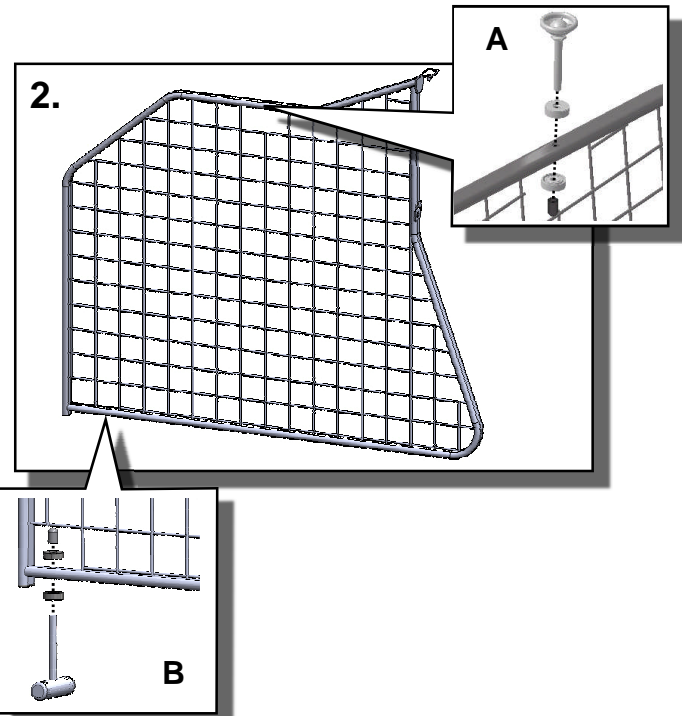

# TDG 1229D

FITTING INSTRUCTION / INSTRUCTION DE MONTAGE / EINBAUANLEITUNG /  
ISTRUZIONI PER L'USO / INSTRUCCIONES DE MONTAJE / MONTAGEHANDLEIDING

## VOLVO XC60

Luggage partition divider / Partition centrale de coffre à bagages / Abtrennung - Gepäckraumgitter /  
Red de división del maletero / Divisorio centrale bagagliaio / De verdeler van de bagageverdeling

# TDG 1229D

FITTING INSTRUCTION / INSTRUCTION DE MONTAGE / EINBAUANLEITUNG /  
ISTRUZIONI PER L'USO / INSTRUCCIONES DE MONTAJE / MONTAGEHANDLEIDING

**VOLVO XC60**

Luggage partition divider / Partition centrale de coffre à bagages / Abtrennung - Gepäckraumgitter /  
Red de división del maletero / Divisorio centrale bagagliaio / De verdelers van de bagageverdeling