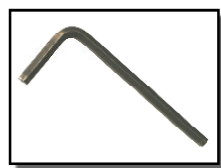

TDG 1251

FITTING INSTRUCTION / INSTRUCTION DE MONTAGE / EINBAUANLEITUNG /
ISTRUZIONI PER L'USO / INSTRUCCIONES DE MONTAJE / MONTAGEHANDLEIDING

BMW X6

DOG GUARD / GRILLE PROTECTRICE POUR CHIEN / HUNDEGITTER /
RIPARO PER CANI / DEFENSA PARA PERROS / HONDEREK