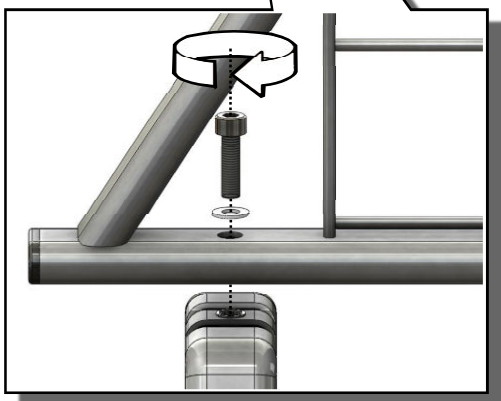

TDG 1251

FITTING INSTRUCTION / INSTRUCTION DE MONTAGE / EINBAUANLEITUNG /
ISTRUZIONI PER L'USO / INSTRUCCIONES DE MONTAJE / MONTAGEHANDLEIDING

BMW X6

DOG GUARD / GRILLE PROTECTRICE POUR CHIEN / HUNDEGITTER /
RIPARO PER CANI / DEFENSA PARA PERROS / HONDEREK

BOLT-THROUGH FITTING INSTRUCTIONS

DOG GUARD / GRILLE PROTECTRICE POUR CHIEN / HUNDEGITTER /
RIPARO PER CANI / DEFENSA PARA PERROS / HONDEREK