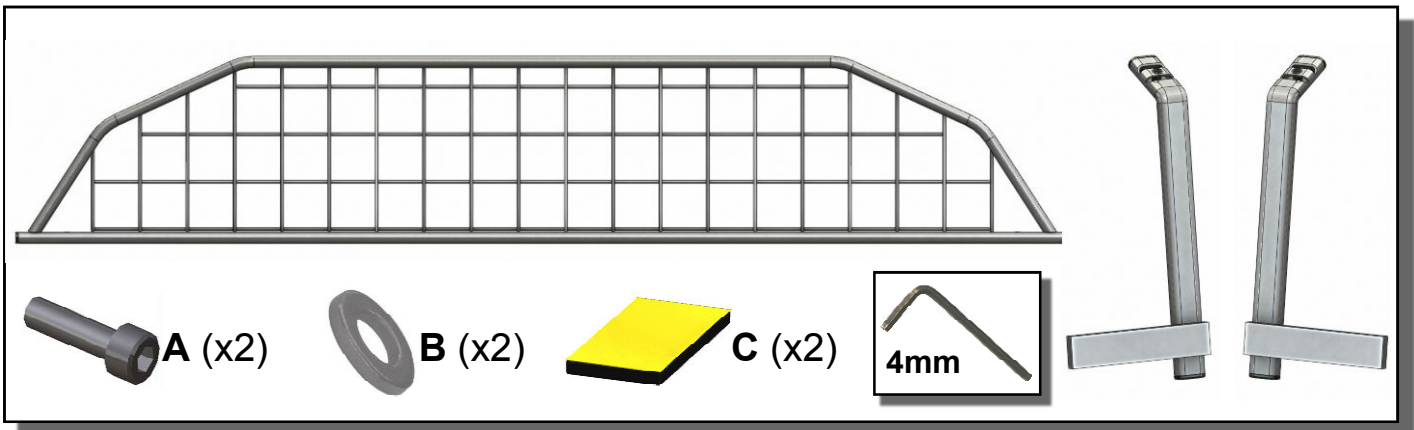

TDG 1251

FITTING INSTRUCTION / INSTRUCTION DE MONTAGE / EINBAUANLEITUNG /
ISTRUZIONI PER L'USO / INSTRUCCIONES DE MONTAJE / MONTAGEHANDLEIDING

BMW X6

DOG GUARD / GRILLE PROTECTRICE POUR CHIEN / HUNDEGITTER /
RIPARO PER CANI / DEFENSA PARA PERROS / HONDEREK

BOLT-THROUGH FITTING INSTRUCTIONS

DOG GUARD / GRILLE PROTECTRICE POUR CHIEN / HUNDEGITTER /
RIPARO PER CANI / DEFENSA PARA PERROS / HONDEREK