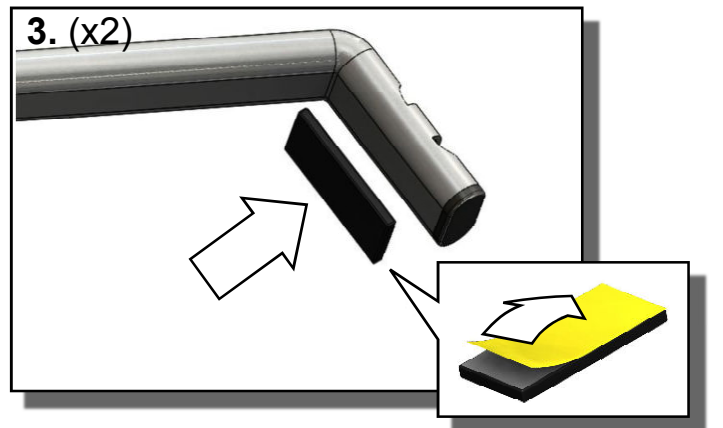

TDG 1251

FITTING INSTRUCTION / INSTRUCTION DE MONTAGE / EINBAUANLEITUNG /
ISTRUZIONI PER L'USO / INSTRUCCIONES DE MONTAJE / MONTAGEHANDLEIDING

BMW X6

DOG GUARD / GRILLE PROTECTRICE POUR CHIEN / HUNDEGITTER /
RIPARO PER CANI / DEFENSA PARA PERROS / HONDEREK

BOLT-THROUGH FITTING INSTRUCTIONS

DOG GUARD / GRILLE PROTECTRICE POUR CHIEN / HUNDEGITTER /
RIPARO PER CANI / DEFENSA PARA PERROS / HONDEREK