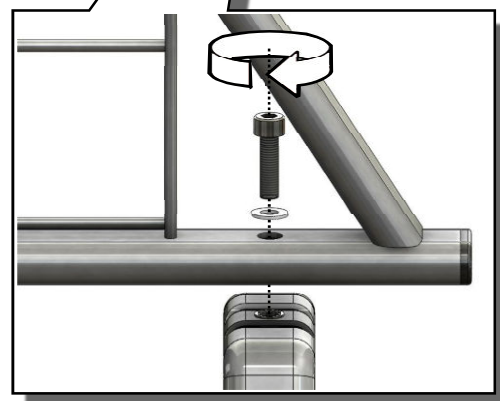

TDG 1251

FITTING INSTRUCTION / INSTRUCTION DE MONTAGE / EINBAUANLEITUNG /
ISTRUZIONI PER L'USO / INSTRUCCIONES DE MONTAJE / MONTAGEHANDLEIDING

BMW X6

DOG GUARD / GRILLE PROTECTRICE POUR CHIEN / HUNDEGITTER /
RIPARO PER CANI / DEFENSA PARA PERROS / HONDEREK

BOLT-THROUGH FITTING INSTRUCTIONS

DOG GUARD / GRILLE PROTECTRICE POUR CHIEN / HUNDEGITTER /
RIPARO PER CANI / DEFENSA PARA PERROS / HONDEREK