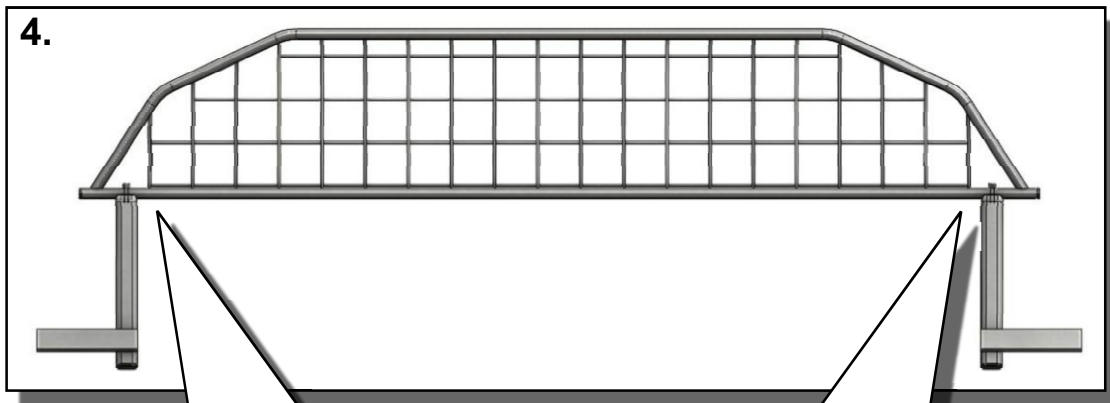

TDG 1251

FITTING INSTRUCTION / INSTRUCTION DE MONTAGE / EINBAUANLEITUNG /
ISTRUZIONI PER L'USO / INSTRUCCIONES DE MONTAJE / MONTAGEHANDLEIDING

BMW X6

DOG GUARD / GRILLE PROTECTRICE POUR CHIEN / HUNDEGITTER /
RIPARO PER CANI / DEFENSA PARA PERROS / HONDEREK