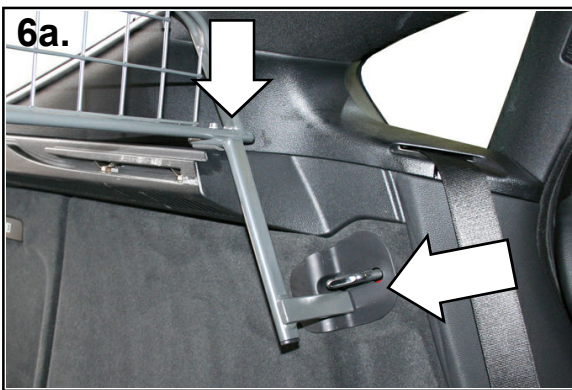

TDG 1251

FITTING INSTRUCTION / INSTRUCTION DE MONTAGE / EINBAUANLEITUNG /
ISTRUZIONI PER L'USO / INSTRUCCIONES DE MONTAJE / MONTAGEHANDLEIDING

BMW X6

DOG GUARD / GRILLE PROTECTRICE POUR CHIEN / HUNDEGITTER /
RIPARO PER CANI / DEFENSA PARA PERROS / HONDEREK

BOLT-THROUGH FITTING INSTRUCTIONS

DOG GUARD / GRILLE PROTECTRICE POUR CHIEN / HUNDEGITTER /
RIPARO PER CANI / DEFENSA PARA PERROS / HONDEREK