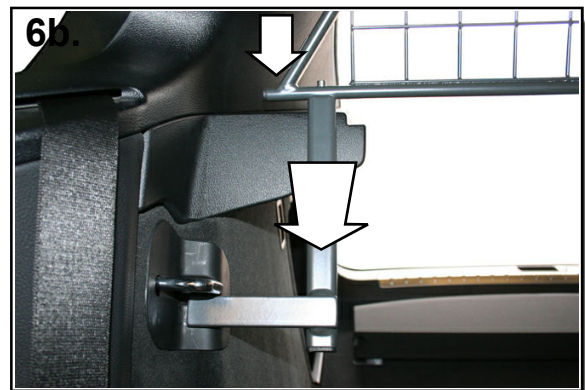

TDG 1251

FITTING INSTRUCTION / INSTRUCTION DE MONTAGE / EINBAUANLEITUNG /
ISTRUZIONI PER L'USO / INSTRUCCIONES DE MONTAJE / MONTAGEHANDLEIDING

BMW X6

DOG GUARD / GRILLE PROTECTRICE POUR CHIEN / HUNDEGITTER /
RIPARO PER CANI / DEFENSA PARA PERROS / HONDEREK