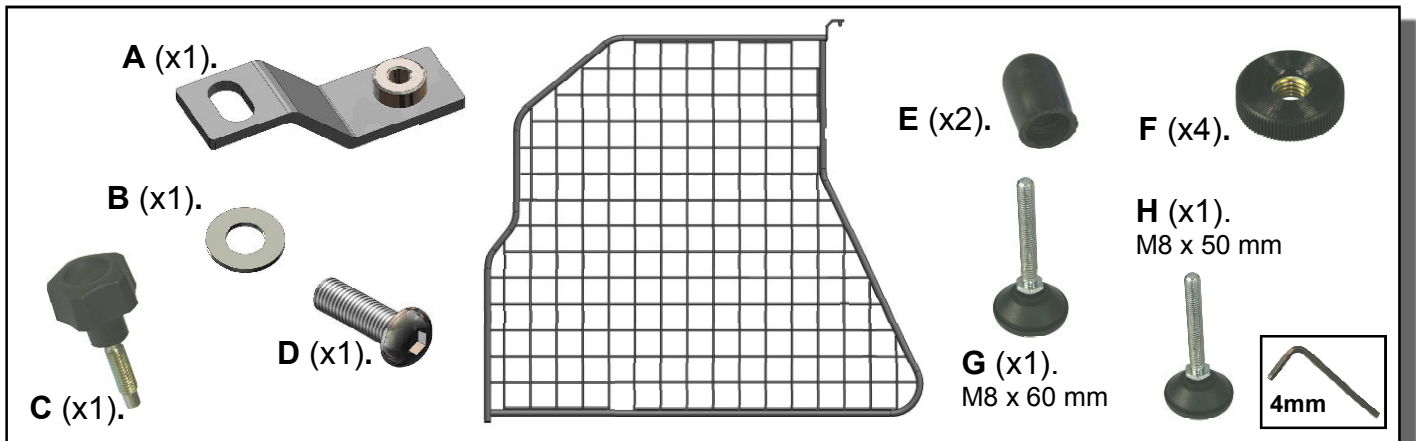

TDG 1315D

FITTING INSTRUCTION / INSTRUCCION DE MONTAGE / EINBAUANLEITUNG /
ISTRUZIONI PER L'USO / INSTRUCCIONES DE MONTAJE / MONTAGEHANDLEIDUNG

BMW X3

Luggage partition divider / Partition centrale de coffre à bagages / Abtrennung - Gepäckraumgitter /
Red de división del maletero / Divisorio centrale bagagliaio / De verdeler van de bagageverdeling

TDG 1315D

FITTING INSTRUCTION / INSTRUCTION DE MONTAGE / EINBAUANLEITUNG /
ISTRUZIONI PER L'USO / INSTRUCCIONES DE MONTAJE / MONTAGEHANDLEIDING

BMW X3

Luggage partition divider / Partition centrale de coffre à bagages / Abtrennung - Gepäckraumgitter /
Red de división del maletero / Divisorio centrale bagagliaio / De verdeler van de bagageverdeling