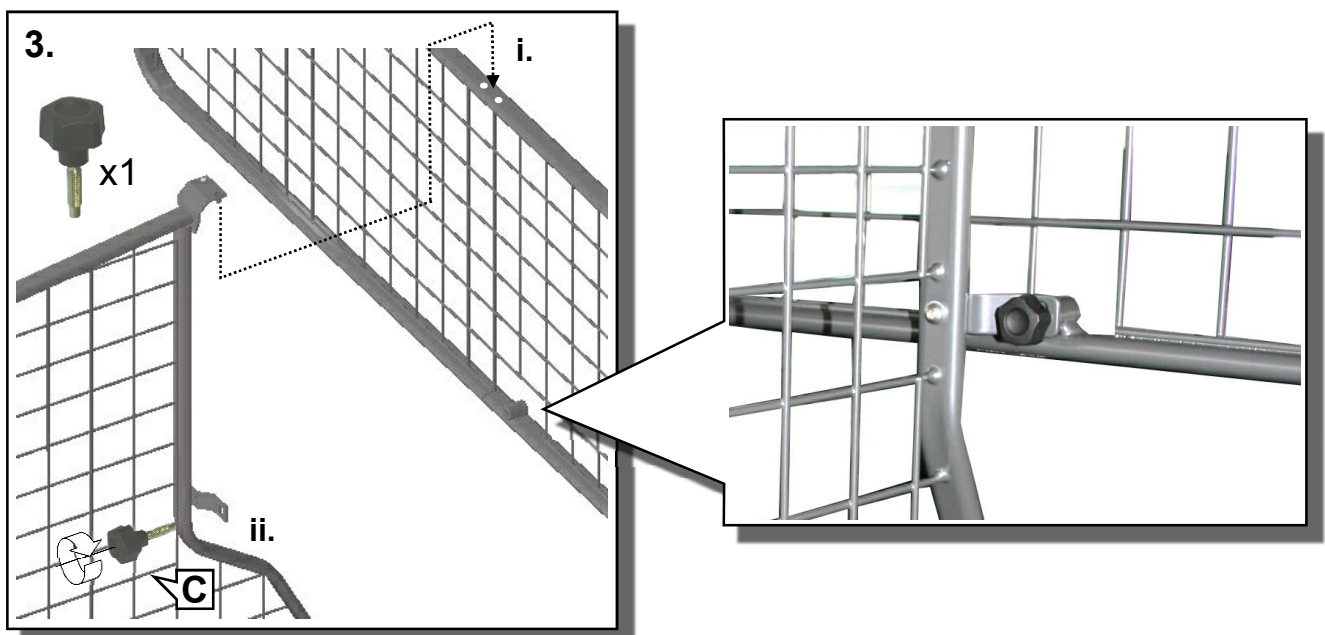

TDG 1315D

FITTING INSTRUCTION / INSTRUCCION DE MONTAGE / EINBAUANLEITUNG /
ISTRUZIONI PER L'USO / INSTRUCCIONES DE MONTAJE / MONTAGEHANDLEIDUNG

BMW X3

Luggage partition divider / Partition centrale de coffre à bagages / Abtrennung - Gepäckraumgitter /
Red de división del maletero / Divisorio centrale bagagliaio / De verdeler van de bagageverdeling

TDG 1315D

FITTING INSTRUCTION / INSTRUCTION DE MONTAGE / EINBAUANLEITUNG /
ISTRUZIONI PER L'USO / INSTRUCCIONES DE MONTAJE / MONTAGEHANDLEIDING

BMW X3

Luggage partition divider / Partition centrale de coffre à bagages / Abtrennung - Gepäckraumgitter /
Red de división del maletero / Divisorio centrale bagagliaio / De verdeler van de bagageverdeling