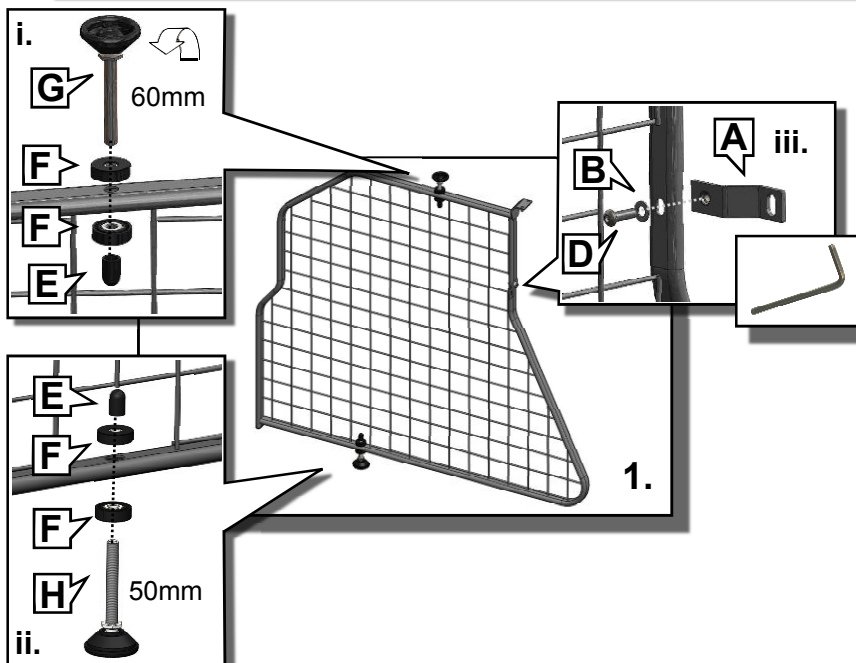

TDG 1315D

FITTING INSTRUCTION / INSTRUCCION DE MONTAGE / EINBAUANLEITUNG /
ISTRUZIONI PER L'USO / INSTRUCCIONES DE MONTAJE / MONTAGEHANDLEIDUNG

BMW X3

Luggage partition divider / Partition centrale de coffre à bagages / Abtrennung - Gepäckraumgitter /
Red de división del maletero / Divisorio centrale bagagliaio / De verdeler van de bagageverdeling

TDG 1315D

FITTING INSTRUCTION / INSTRUCTION DE MONTAGE / EINBAUANLEITUNG /
ISTRUZIONI PER L'USO / INSTRUCCIONES DE MONTAJE / MONTAGEHANDLEIDING

BMW X3

Luggage partition divider / Partition centrale de coffre à bagages / Abtrennung - Gepäckraumgitter /
Red de división del maletero / Divisorio centrale bagagliaio / De verdeler van de bagageverdeling