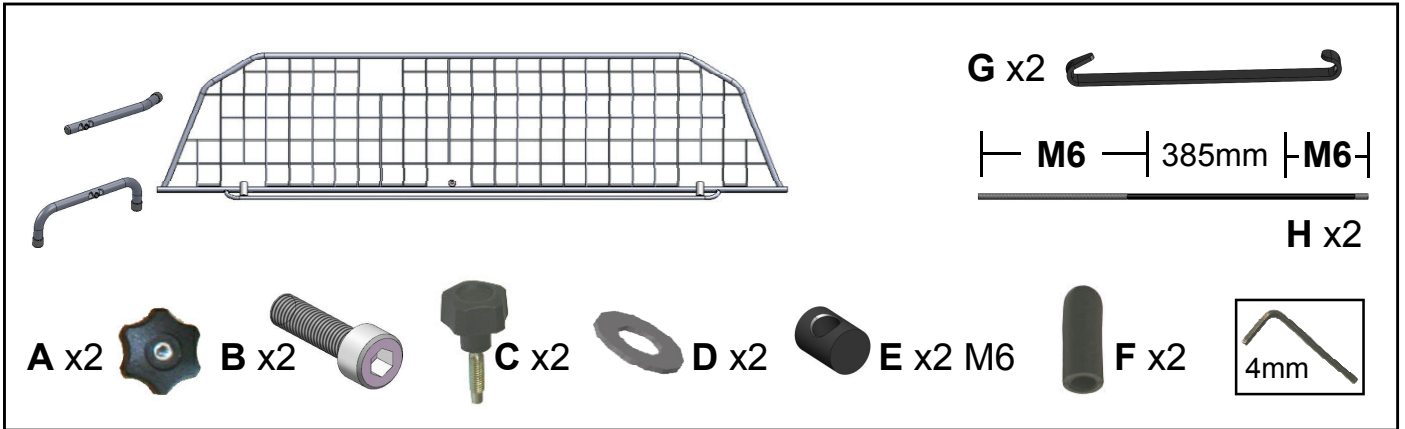

TDG 1316

FITTING INSTRUCTION / INSTRUCTION DE MONTAGE / EINBAUANLEITUNG /
ISTRUZIONI PER L'USO / INSTRUCCIONES DE MONTAJE / MONTAGEHANDLEIDING

SUBARU FORESTER DOG GUARD (WITH SUNROOF)

DOG GUARD / GRILLE PROTECTRICE POUR CHIEN / HUNDEGITTER /
RIPARO PER CANI / DEFENSA PARA PERROS / HONDEREK