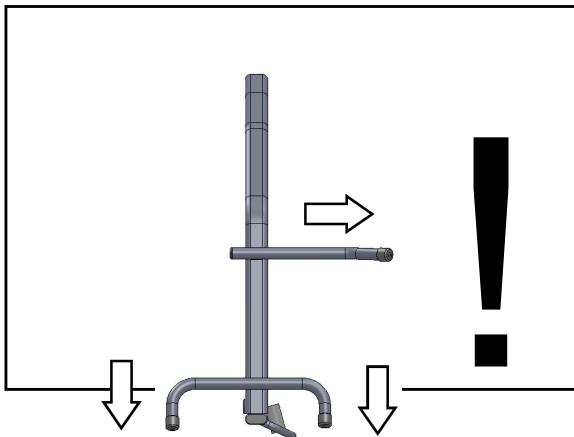

TDG 1316

FITTING INSTRUCTION / INSTRUCTION DE MONTAGE / EINBAUANLEITUNG /
ISTRUZIONI PER L'USO / INSTRUCCIONES DE MONTAJE / MONTAGEHANDLEIDING

SUBARU FORESTER DOG GUARD (WITH SUNROOF)

DOG GUARD / GRILLE PROTECTRICE POUR CHIEN / HUNDEGITTER /
RIPARO PER CANI / DEFENSA PARA PERROS / HONDEREK