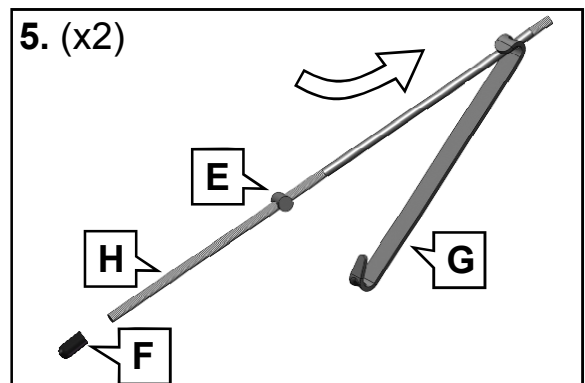

TDG 1316

FITTING INSTRUCTION / INSTRUCTION DE MONTAGE / EINBAUANLEITUNG /
ISTRUZIONI PER L'USO / INSTRUCCIONES DE MONTAJE / MONTAGEHANDLEIDING

SUBARU FORESTER DOG GUARD (WITH SUNROOF)

DOG GUARD / GRILLE PROTECTRICE POUR CHIEN / HUNDEGITTER /
RIPARO PER CANI / DEFENSA PARA PERROS / HONDEREK