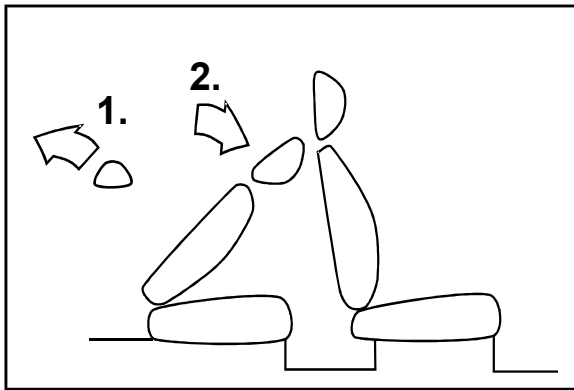

TDG 1316

FITTING INSTRUCTION / INSTRUCTION DE MONTAGE / EINBAUANLEITUNG /
ISTRUZIONI PER L'USO / INSTRUCCIONES DE MONTAJE / MONTAGEHANDLEIDING

SUBARU FORESTER DOG GUARD (WITH SUNROOF)

DOG GUARD / GRILLE PROTECTRICE POUR CHIEN / HUNDEGITTER /
RIPARO PER CANI / DEFENSA PARA PERROS / HONDEREK