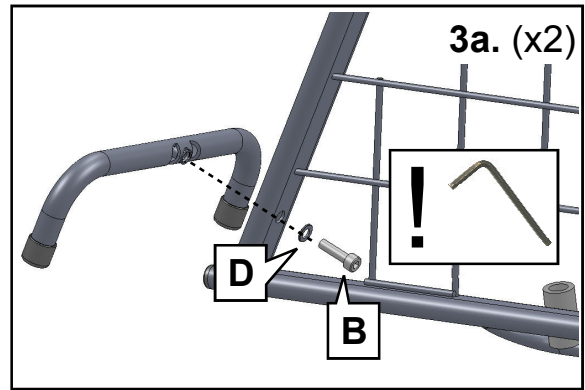

TDG 1316

FITTING INSTRUCTION / INSTRUCTION DE MONTAGE / EINBAUANLEITUNG /
ISTRUZIONI PER L'USO / INSTRUCCIONES DE MONTAJE / MONTAGEHANDLEIDING

SUBARU FORESTER DOG GUARD (WITH SUNROOF)

DOG GUARD / GRILLE PROTECTRICE POUR CHIEN / HUNDEGITTER /
RIPARO PER CANI / DEFENSA PARA PERROS / HONDEREK