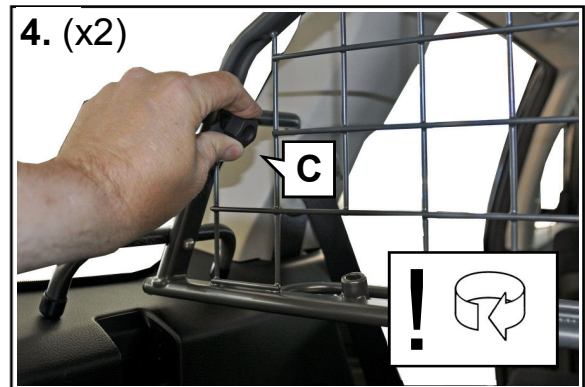

TDG 1316

FITTING INSTRUCTION / INSTRUCTION DE MONTAGE / EINBAUANLEITUNG /
ISTRUZIONI PER L'USO / INSTRUCCIONES DE MONTAJE / MONTAGEHANDLEIDING

SUBARU FORESTER DOG GUARD (WITH SUNROOF)

DOG GUARD / GRILLE PROTECTRICE POUR CHIEN / HUNDEGITTER /
RIPARO PER CANI / DEFENSA PARA PERROS / HONDEREK