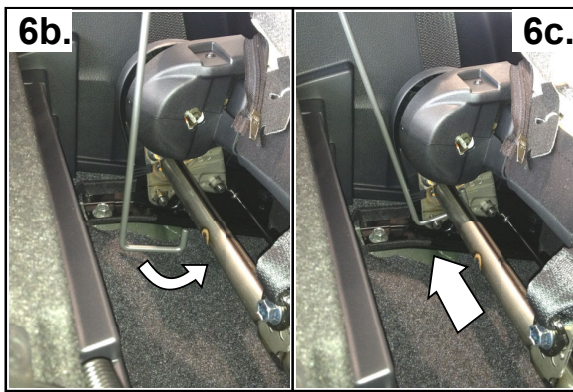

TDG 1417

FITTING INSTRUCTION / INSTRUCTION DE MONTAGE / EINBAUANLEITUNG /
ISTRUZIONI PER L'USO / INSTRUCCIONES DE MONTAJE / MONTAGEHANDLEIDING

TOYOTA RAV 4

DOG GUARD / GRILLE PROTECTRICE POUR CHIEN / HUNDEGITTER /
RIPARO PER CANI / DEFENSA PARA PERROS / HONDEREK