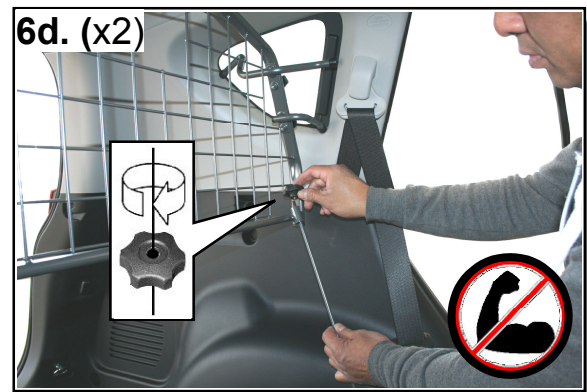

TDG 1417

FITTING INSTRUCTION / INSTRUCTION DE MONTAGE / EINBAUANLEITUNG /
ISTRUZIONI PER L'USO / INSTRUCCIONES DE MONTAJE / MONTAGEHANDLEIDING

TOYOTA RAV 4

DOG GUARD / GRILLE PROTECTRICE POUR CHIEN / HUNDEGITTER /
RIPARO PER CANI / DEFENSA PARA PERROS / HONDEREK