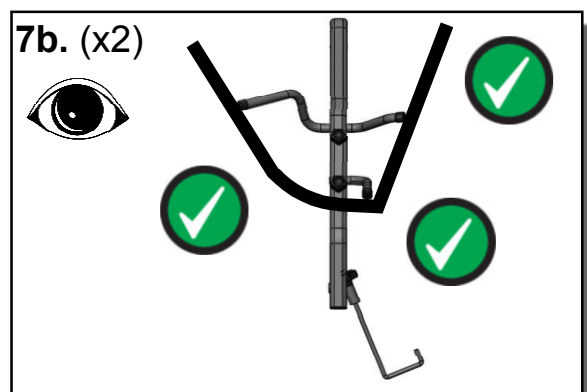

TDG 1417

FITTING INSTRUCTION / INSTRUCTION DE MONTAGE / EINBAUANLEITUNG /
ISTRUZIONI PER L'USO / INSTRUCCIONES DE MONTAJE / MONTAGEHANDLEIDING

TOYOTA RAV 4

DOG GUARD / GRILLE PROTECTRICE POUR CHIEN / HUNDEGITTER /
RIPARO PER CANI / DEFENSA PARA PERROS / HONDEREK