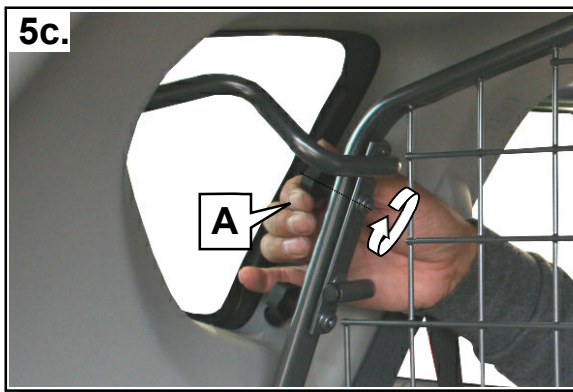

TDG 1417

FITTING INSTRUCTION / INSTRUCTION DE MONTAGE / EINBAUANLEITUNG /
ISTRUZIONI PER L'USO / INSTRUCCIONES DE MONTAJE / MONTAGEHANDLEIDING

TOYOTA RAV 4

DOG GUARD / GRILLE PROTECTRICE POUR CHIEN / HUNDEGITTER /
RIPARO PER CANI / DEFENSA PARA PERROS / HONDEREK