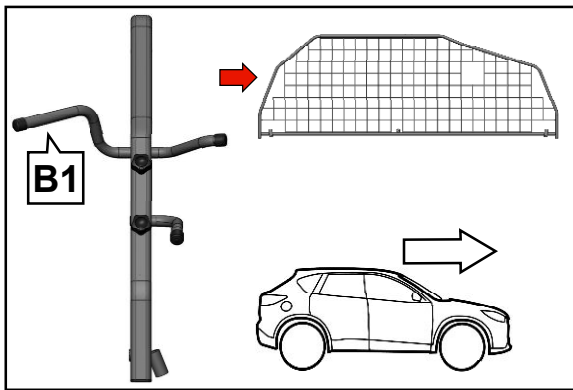

## TOYOTA RAV 4

DOG GUARD / GRILLE PROTECTRICE POUR CHIEN / HUNDEGITTER /  
RIPARO PER CANI / DEFENSA PARA PERROS / HONDEREK