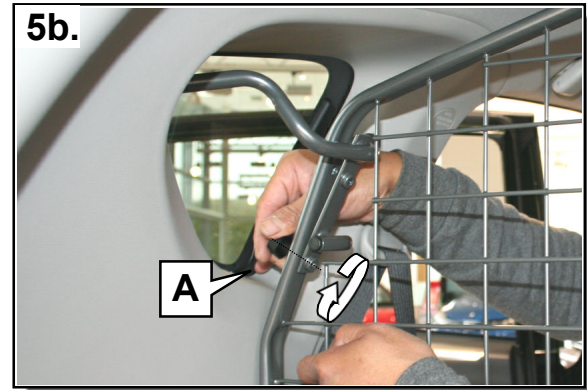

TDG 1417

FITTING INSTRUCTION / INSTRUCTION DE MONTAGE / EINBAUANLEITUNG /
ISTRUZIONI PER L'USO / INSTRUCCIONES DE MONTAJE / MONTAGEHANDLEIDING

TOYOTA RAV 4

DOG GUARD / GRILLE PROTECTRICE POUR CHIEN / HUNDEGITTER /
RIPARO PER CANI / DEFENSA PARA PERROS / HONDEREK