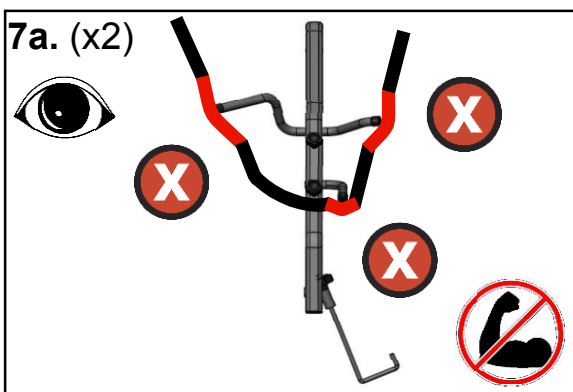

TDG 1417

FITTING INSTRUCTION / INSTRUCTION DE MONTAGE / EINBAUANLEITUNG /
ISTRUZIONI PER L'USO / INSTRUCCIONES DE MONTAJE / MONTAGEHANDLEIDING

TOYOTA RAV 4

DOG GUARD / GRILLE PROTECTRICE POUR CHIEN / HUNDEGITTER /
RIPARO PER CANI / DEFENSA PARA PERROS / HONDEREK