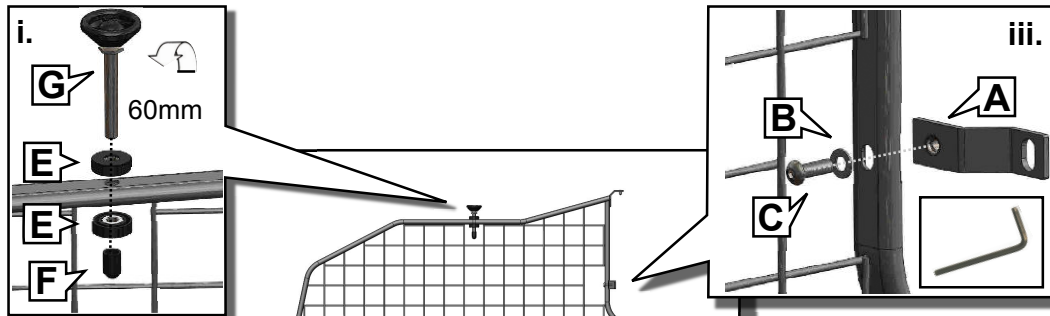

# TDG 1418D

FITTING INSTRUCTION / INSTRUCCION DE MONTAGE / EINBAUANLEITUNG /  
ISTRUZIONI PER L'USO / INSTRUCCIONES DE MONTAJE / MONTAGEHANDLEIDING

## MERCEDES CLS SHOOTING BRAKE

LUGGAGE PARTITION DIVIDER / PARTITION CENTALE DE COFFRE À BAGAGES /  
ABTRENUNG - GEPÄCKRAUMGITTER / RED DE DIVISION DEL MALETERO /  
DIVISORIO CENTRALE BAGAGLIAIO / DE VERDELER VAN DE BAGAGEVERDELING