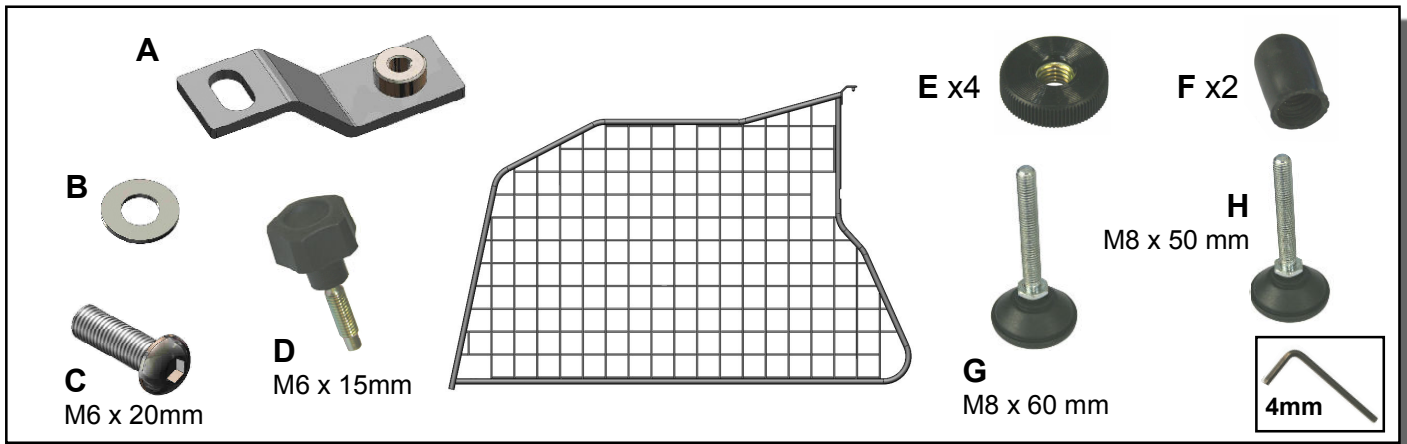

# TDG 1418D

FITTING INSTRUCTION / INSTRUCCION DE MONTAGE / EINBAUANLEITUNG /  
ISTRUZIONI PER L'USO / INSTRUCCIONES DE MONTAJE / MONTAGEHANDLEIDING

## MERCEDES CLS SHOOTING BRAKE

LUGGAGE PARTITION DIVIDER / PARTITION CENTALE DE COFFRE À BAGAGES /  
ABTRENUNG - GEPÄCKRAUMGITTER / RED DE DIVISION DEL MALETERO /  
DIVISORIO CENTRALE BAGAGLIAIO / DE VERDELER VAN DE BAGAGEVERDELING