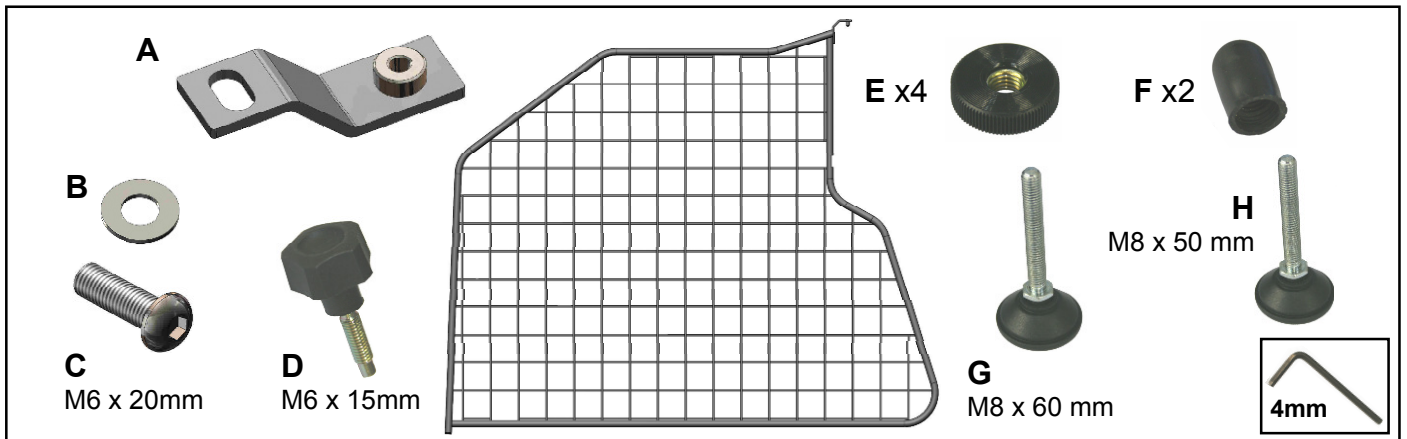

TDG 1427D

FITTING INSTRUCTION / INSTRUCTION DE MONTAGE / EINBAUANLEITUNG /
ISTRUZIONI PER L'USO / INSTRUCCIONES DE MONTAJE / MONTAGEHANDLEIDING

LEXUS RX450H

LUGGAGE PARTITION DIVIDER / PARTITION CENTALE DE COFFRE À BAGAGES / ABTRENNUNG - GEPÄCKRAUMGITTER /
RED DE DIVISIÓN DEL MALETERO / DIVISORIO CENTRALE BAGAGLIAIO / DE VERDELER VAN DE BAGAGEVERDELING

TDG 1427D

FITTING INSTRUCTION / INSTRUCTION DE MONTAGE / EINBAUANLEITUNG /
ISTRUZIONI PER L'USO / INSTRUCCIONES DE MONTAJE / MONTAGEHANDLEIDING

LEXUS RX450H

LUGGAGE PARTITION DIVIDER / PARTITION CENTALE DE COFFRE À BAGAGES / ABTRENNUNG - GEPÄCKKRAUMGITTER /
RED DE DIVISIÓN DEL MALETERO / DIVISORIO CENTRALE BAGAGLIAIO / DE VERDELER VAN DE BAGAGEVERDELING