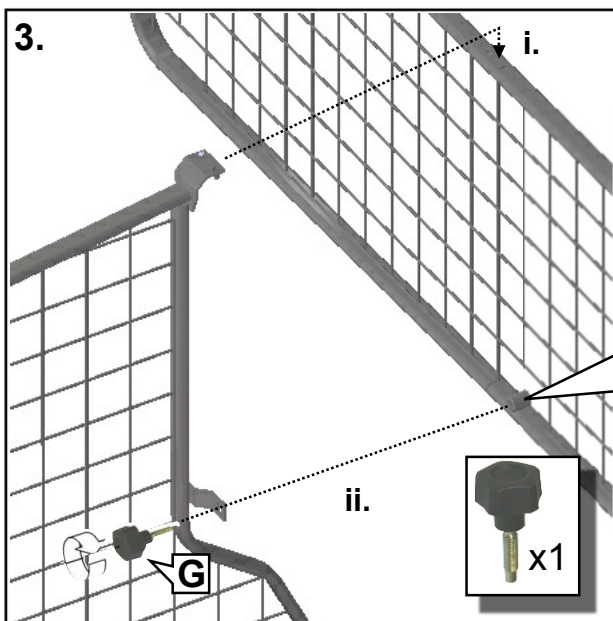

TDG 1427D

FITTING INSTRUCTION / INSTRUCTION DE MONTAGE / EINBAUANLEITUNG /
ISTRUZIONI PER L'USO / INSTRUCCIONES DE MONTAJE / MONTAGEHANDLEIDING

LEXUS RX450H

LUGGAGE PARTITION DIVIDER / PARTITION CENTALE DE COFFRE À BAGAGES / ABTRENNUNG - GEPÄCKRAUMGITTER /
RED DE DIVISIÓN DEL MALETERO / DIVISORIO CENTRALE BAGAGLIAIO / DE VERDELER VAN DE BAGAGEVERDELING

TDG 1427D

FITTING INSTRUCTION / INSTRUCTION DE MONTAGE / EINBAUANLEITUNG /
ISTRUZIONI PER L'USO / INSTRUCCIONES DE MONTAJE / MONTAGEHANDLEIDING

LEXUS RX450H

LUGGAGE PARTITION DIVIDER / PARTITION CENTALE DE COFFRE À BAGAGES / ABTRENNUNG - GEPÄCKKRAUMGITTER /
RED DE DIVISIÓN DEL MALETERO / DIVISORIO CENTRALE BAGAGLIAIO / DE VERDELER VAN DE BAGAGEVERDELING