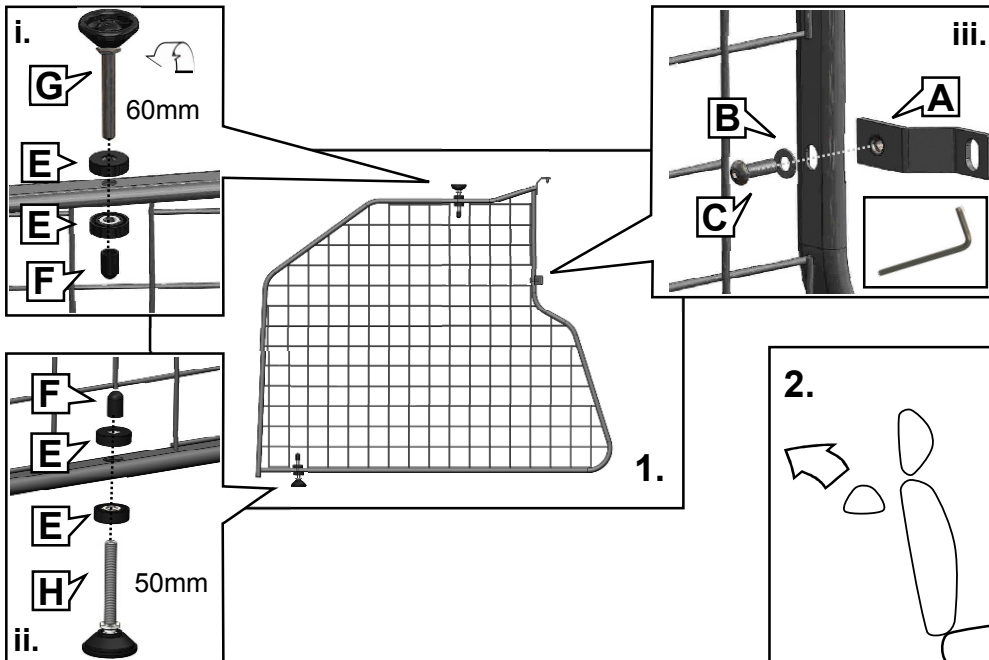

TDG 1427D

FITTING INSTRUCTION / INSTRUCTION DE MONTAGE / EINBAUANLEITUNG /
ISTRUZIONI PER L'USO / INSTRUCCIONES DE MONTAJE / MONTAGEHANDLEIDING

LEXUS RX450H

LUGGAGE PARTITION DIVIDER / PARTITION CENTALE DE COFFRE À BAGAGES / ABTRENNUNG - GEPÄCKRAUMGITTER /
RED DE DIVISIÓN DEL MALETERO / DIVISORIO CENTRALE BAGAGLIAIO / DE VERDELER VAN DE BAGAGEVERDELING

TDG 1427D

FITTING INSTRUCTION / INSTRUCTION DE MONTAGE / EINBAUANLEITUNG /
ISTRUZIONI PER L'USO / INSTRUCCIONES DE MONTAJE / MONTAGEHANDLEIDING

LEXUS RX450H

LUGGAGE PARTITION DIVIDER / PARTITION CENTALE DE COFFRE À BAGAGES / ABTRENNUNG - GEPÄCKKRAUMGITTER /
RED DE DIVISIÓN DEL MALETERO / DIVISORIO CENTRALE BAGAGLIAIO / DE VERDELER VAN DE BAGAGEVERDELING