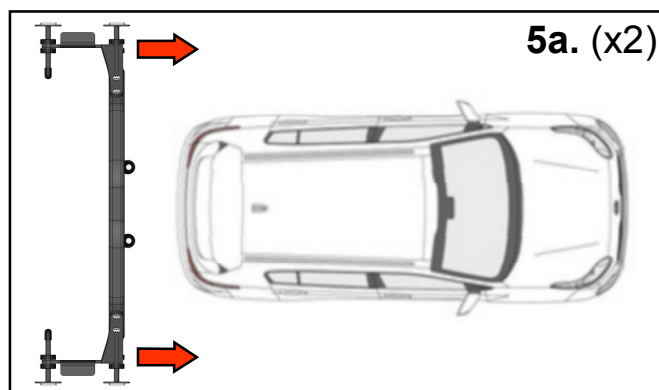

TDG 1512

FITTING INSTRUCTION / INSTRUCTION DE MONTAGE / EINBAUANLEITUNG /
ISTRUZIONI PER L'USO / INSTRUCCIONES DE MONTAJE / MONTAGEHANDLEIDUNG

KIA SPORTAGE 2016-ON

DOG GUARD / GRILLE PROTECTRICE POUR CHIEN / HUNDEGITTER /
RIPARO PER CANI / DEFENSA PARA PERROS / HONDEREK