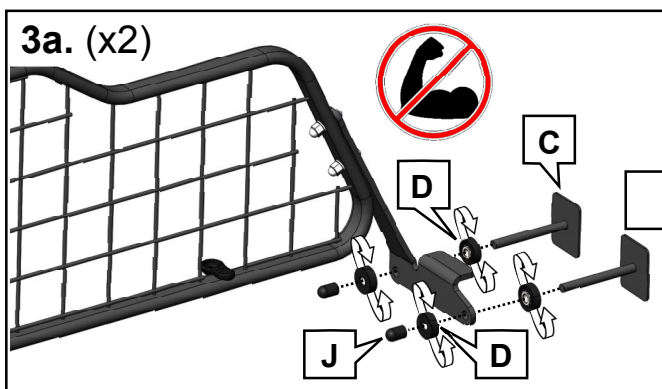

TDG 1512

FITTING INSTRUCTION / INSTRUCTION DE MONTAGE / EINBAUANLEITUNG /
ISTRUZIONI PER L'USO / INSTRUCCIONES DE MONTAJE / MONTAGEHANDLEIDING

KIA SPORTAGE 2016-ON

DOG GUARD / GRILLE PROTECTRICE POUR CHIEN / HUNDEGITTER /
RIPARO PER CANI / DEFENSA PARA PERROS / HONDEREK

TDG 1512

FITTING INSTRUCTION / INSTRUCTION DE MONTAGE / EINBAUANLEITUNG /
ISTRUZIONI PER L'USO / INSTRUCCIONES DE MONTAJE / MONTAGEHANDLEIDUNG

KIA SPORTAGE 2016-ON

DOG GUARD / GRILLE PROTECTRICE POUR CHIEN / HUNDEGITTER /
RIPARO PER CANI / DEFENSA PARA PERROS / HONDEREK