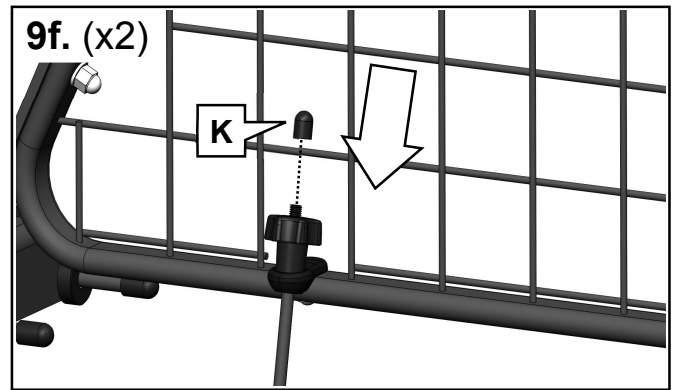

TDG 1512

FITTING INSTRUCTION / INSTRUCTION DE MONTAGE / EINBAUANLEITUNG /
ISTRUZIONI PER L'USO / INSTRUCCIONES DE MONTAJE / MONTAGEHANDLEIDING

KIA SPORTAGE 2016-ON

DOG GUARD / GRILLE PROTECTRICE POUR CHIEN / HUNDEGITTER /
RIPARO PER CANI / DEFENSA PARA PERROS / HONDEREK