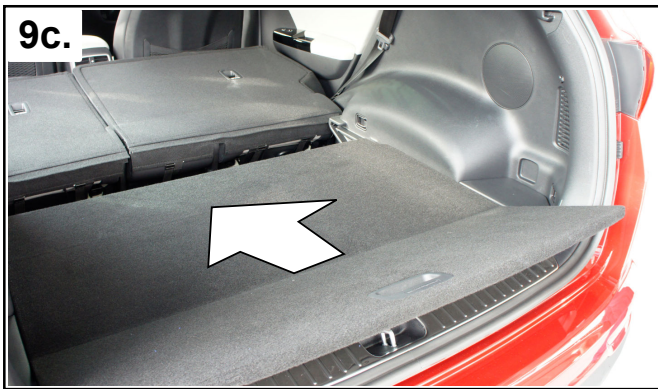

TDG 1512

FITTING INSTRUCTION / INSTRUCTION DE MONTAGE / EINBAUANLEITUNG /
ISTRUZIONI PER L'USO / INSTRUCCIONES DE MONTAJE / MONTAGEHANDLEIDING

KIA SPORTAGE 2016-ON

DOG GUARD / GRILLE PROTECTRICE POUR CHIEN / HUNDEGITTER /
RIPARO PER CANI / DEFENSA PARA PERROS / HONDEREK