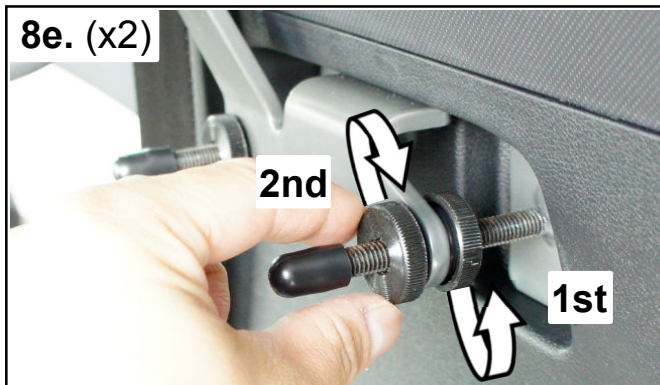

TDG 1512

FITTING INSTRUCTION / INSTRUCTION DE MONTAGE / EINBAUANLEITUNG /
ISTRUZIONI PER L'USO / INSTRUCCIONES DE MONTAJE / MONTAGEHANDLEIDUNG

KIA SPORTAGE 2016-ON

DOG GUARD / GRILLE PROTECTRICE POUR CHIEN / HUNDEGITTER /
RIPARO PER CANI / DEFENSA PARA PERROS / HONDEREK

TDG 1512

FITTING INSTRUCTION / INSTRUCTION DE MONTAGE / EINBAUANLEITUNG /
ISTRUZIONI PER L'USO / INSTRUCCIONES DE MONTAJE / MONTAGEHANDLEIDING

KIA SPORTAGE 2016-ON

DOG GUARD / GRILLE PROTECTRICE POUR CHIEN / HUNDEGITTER /
RIPARO PER CANI / DEFENSA PARA PERROS / HONDEREK