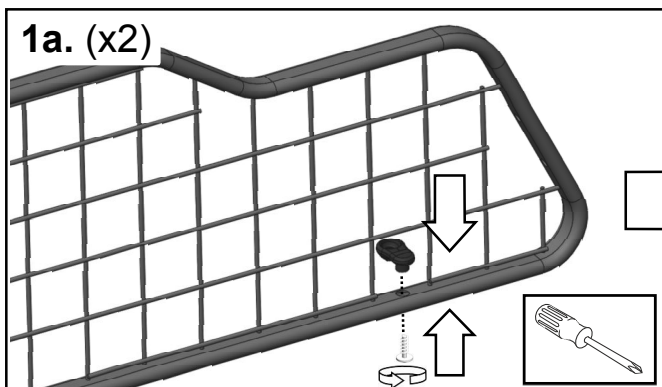

TDG 1512

FITTING INSTRUCTION / INSTRUCTION DE MONTAGE / EINBAUANLEITUNG /
ISTRUZIONI PER L'USO / INSTRUCCIONES DE MONTAJE / MONTAGEHANDLEIDING

KIA SPORTAGE 2016-ON

DOG GUARD / GRILLE PROTECTRICE POUR CHIEN / HUNDEGITTER /
RIPARO PER CANI / DEFENSA PARA PERROS / HONDEREK

TDG 1512

FITTING INSTRUCTION / INSTRUCTION DE MONTAGE / EINBAUANLEITUNG /
ISTRUZIONI PER L'USO / INSTRUCCIONES DE MONTAJE / MONTAGEHANDLEIDUNG

KIA SPORTAGE 2016-ON

DOG GUARD / GRILLE PROTECTRICE POUR CHIEN / HUNDEGITTER /
RIPARO PER CANI / DEFENSA PARA PERROS / HONDEREK