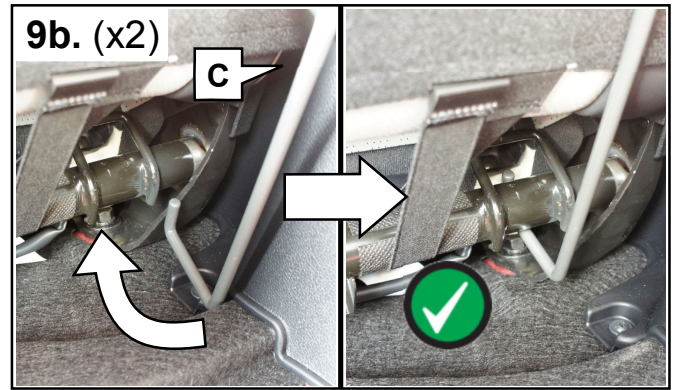

TDG 1512

FITTING INSTRUCTION / INSTRUCTION DE MONTAGE / EINBAUANLEITUNG /
ISTRUZIONI PER L'USO / INSTRUCCIONES DE MONTAJE / MONTAGEHANDLEIDING

KIA SPORTAGE 2016-ON

DOG GUARD / GRILLE PROTECTRICE POUR CHIEN / HUNDEGITTER /
RIPARO PER CANI / DEFENSA PARA PERROS / HONDEREK