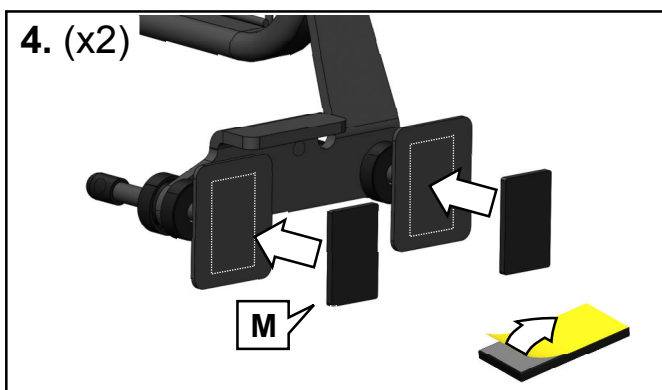

TDG 1512

FITTING INSTRUCTION / INSTRUCTION DE MONTAGE / EINBAUANLEITUNG /
ISTRUZIONI PER L'USO / INSTRUCCIONES DE MONTAJE / MONTAGEHANDLEIDING

KIA SPORTAGE 2016-ON

DOG GUARD / GRILLE PROTECTRICE POUR CHIEN / HUNDEGITTER /
RIPARO PER CANI / DEFENSA PARA PERROS / HONDEREK

TDG 1512

FITTING INSTRUCTION / INSTRUCTION DE MONTAGE / EINBAUANLEITUNG /
ISTRUZIONI PER L'USO / INSTRUCCIONES DE MONTAJE / MONTAGEHANDLEIDUNG

KIA SPORTAGE 2016-ON

DOG GUARD / GRILLE PROTECTRICE POUR CHIEN / HUNDEGITTER /
RIPARO PER CANI / DEFENSA PARA PERROS / HONDEREK