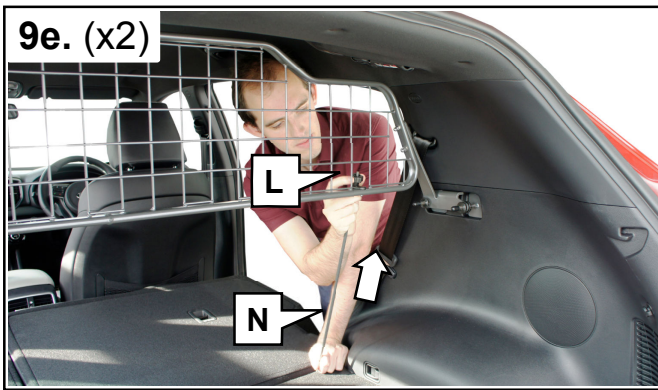

TDG 1512

FITTING INSTRUCTION / INSTRUCTION DE MONTAGE / EINBAUANLEITUNG /
ISTRUZIONI PER L'USO / INSTRUCCIONES DE MONTAJE / MONTAGEHANDLEIDUNG

KIA SPORTAGE 2016-ON

DOG GUARD / GRILLE PROTECTRICE POUR CHIEN / HUNDEGITTER /
RIPARO PER CANI / DEFENSA PARA PERROS / HONDEREK

TDG 1512

FITTING INSTRUCTION / INSTRUCTION DE MONTAGE / EINBAUANLEITUNG /
ISTRUZIONI PER L'USO / INSTRUCCIONES DE MONTAJE / MONTAGEHANDLEIDING

KIA SPORTAGE 2016-ON

DOG GUARD / GRILLE PROTECTRICE POUR CHIEN / HUNDEGITTER /
RIPARO PER CANI / DEFENSA PARA PERROS / HONDEREK