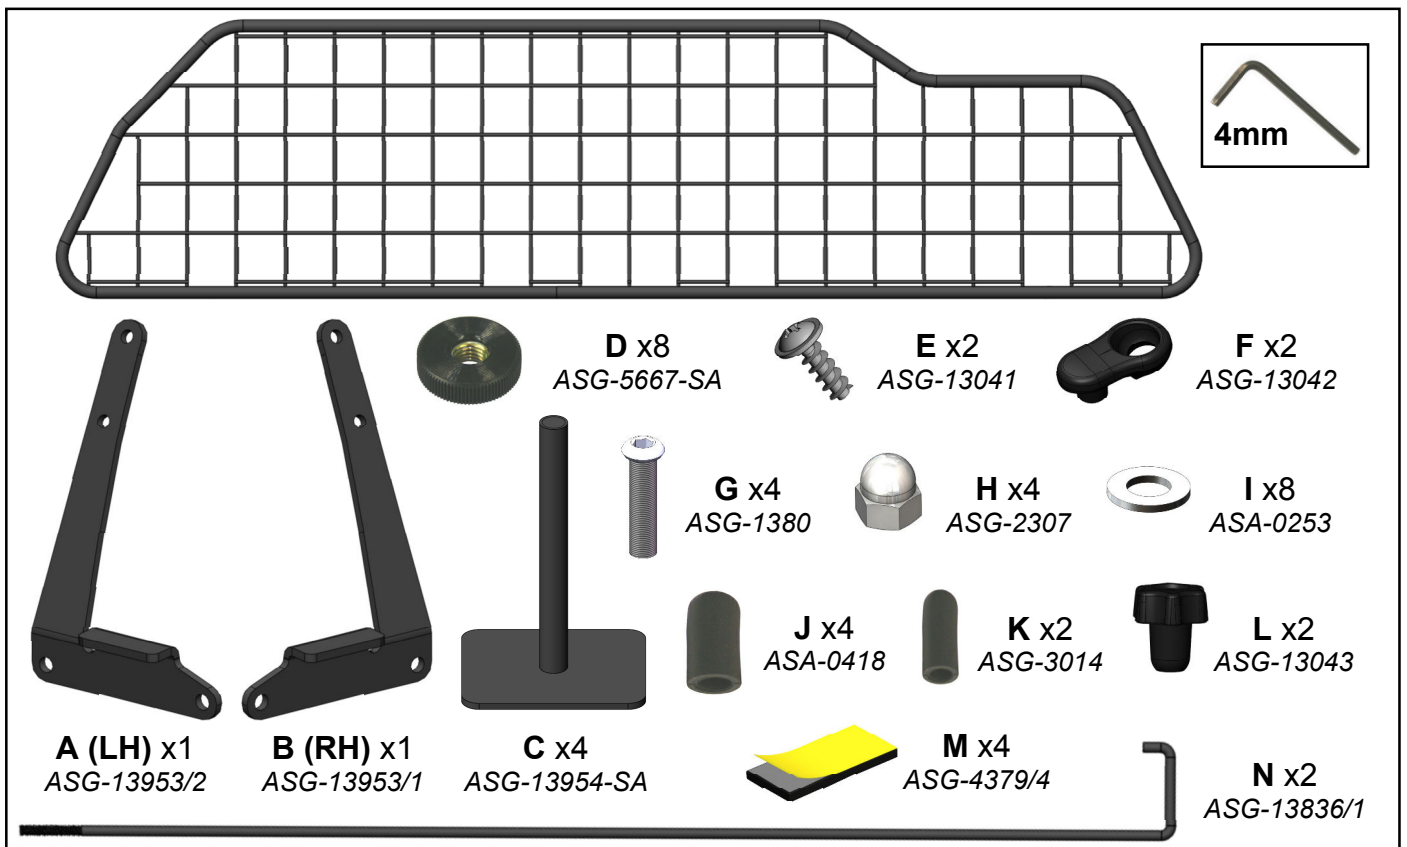

TDG 1512

FITTING INSTRUCTION / INSTRUCTION DE MONTAGE / EINBAUANLEITUNG /
ISTRUZIONI PER L'USO / INSTRUCCIONES DE MONTAJE / MONTAGEHANDLEIDING

KIA SPORTAGE 2016-ON

DOG GUARD / GRILLE PROTECTRICE POUR CHIEN / HUNDEGITTER /
RIPARO PER CANI / DEFENSA PARA PERROS / HONDEREK

TDG 1512

FITTING INSTRUCTION / INSTRUCTION DE MONTAGE / EINBAUANLEITUNG /
ISTRUZIONI PER L'USO / INSTRUCCIONES DE MONTAJE / MONTAGEHANDLEIDUNG

KIA SPORTAGE 2016-ON

DOG GUARD / GRILLE PROTECTRICE POUR CHIEN / HUNDEGITTER /
RIPARO PER CANI / DEFENSA PARA PERROS / HONDEREK