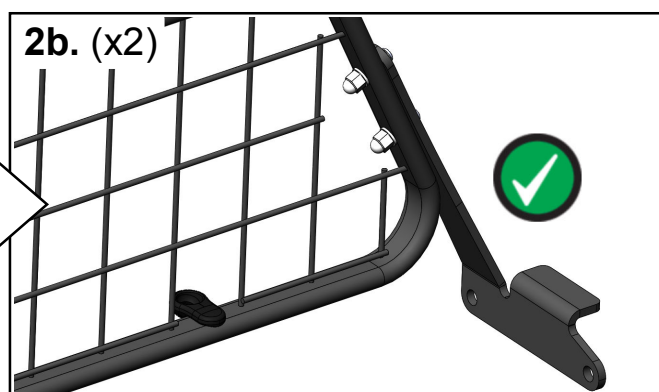

TDG 1512

FITTING INSTRUCTION / INSTRUCTION DE MONTAGE / EINBAUANLEITUNG /
ISTRUZIONI PER L'USO / INSTRUCCIONES DE MONTAJE / MONTAGEHANDLEIDING

KIA SPORTAGE 2016-ON

DOG GUARD / GRILLE PROTECTRICE POUR CHIEN / HUNDEGITTER /
RIPARO PER CANI / DEFENSA PARA PERROS / HONDEREK

TDG 1512

FITTING INSTRUCTION / INSTRUCTION DE MONTAGE / EINBAUANLEITUNG /
ISTRUZIONI PER L'USO / INSTRUCCIONES DE MONTAJE / MONTAGEHANDLEIDUNG

KIA SPORTAGE 2016-ON

DOG GUARD / GRILLE PROTECTRICE POUR CHIEN / HUNDEGITTER /
RIPARO PER CANI / DEFENSA PARA PERROS / HONDEREK