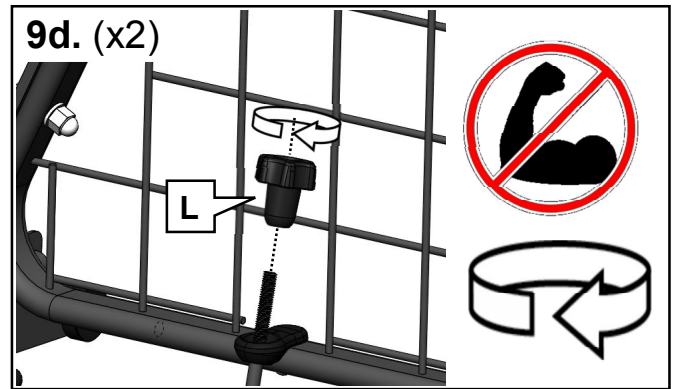

TDG 1512

FITTING INSTRUCTION / INSTRUCTION DE MONTAGE / EINBAUANLEITUNG /
ISTRUZIONI PER L'USO / INSTRUCCIONES DE MONTAJE / MONTAGEHANDLEIDING

KIA SPORTAGE 2016-ON

DOG GUARD / GRILLE PROTECTRICE POUR CHIEN / HUNDEGITTER /
RIPARO PER CANI / DEFENSA PARA PERROS / HONDEREK