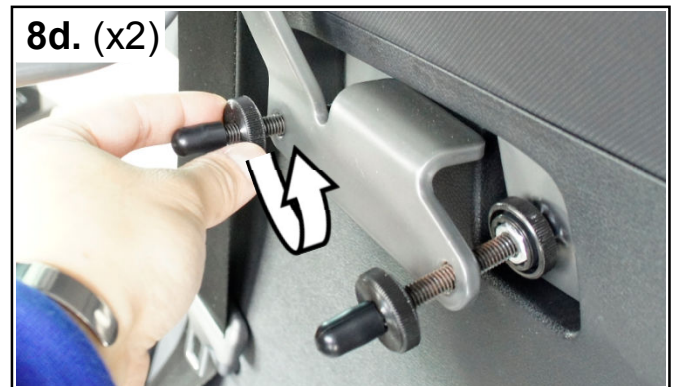

TDG 1512

FITTING INSTRUCTION / INSTRUCTION DE MONTAGE / EINBAUANLEITUNG /
ISTRUZIONI PER L'USO / INSTRUCCIONES DE MONTAJE / MONTAGEHANDLEIDUNG

KIA SPORTAGE 2016-ON

DOG GUARD / GRILLE PROTECTRICE POUR CHIEN / HUNDEGITTER /
RIPARO PER CANI / DEFENSA PARA PERROS / HONDEREK

TDG 1512

FITTING INSTRUCTION / INSTRUCTION DE MONTAGE / EINBAUANLEITUNG /
ISTRUZIONI PER L'USO / INSTRUCCIONES DE MONTAJE / MONTAGEHANDLEIDING

KIA SPORTAGE 2016-ON

DOG GUARD / GRILLE PROTECTRICE POUR CHIEN / HUNDEGITTER /
RIPARO PER CANI / DEFENSA PARA PERROS / HONDEREK