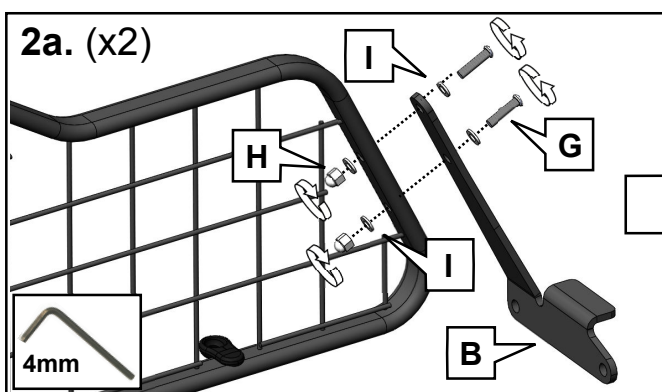

TDG 1512

FITTING INSTRUCTION / INSTRUCTION DE MONTAGE / EINBAUANLEITUNG /
ISTRUZIONI PER L'USO / INSTRUCCIONES DE MONTAJE / MONTAGEHANDLEIDING

KIA SPORTAGE 2016-ON

DOG GUARD / GRILLE PROTECTRICE POUR CHIEN / HUNDEGITTER /
RIPARO PER CANI / DEFENSA PARA PERROS / HONDEREK

TDG 1512

FITTING INSTRUCTION / INSTRUCTION DE MONTAGE / EINBAUANLEITUNG /
ISTRUZIONI PER L'USO / INSTRUCCIONES DE MONTAJE / MONTAGEHANDLEIDUNG

KIA SPORTAGE 2016-ON

DOG GUARD / GRILLE PROTECTRICE POUR CHIEN / HUNDEGITTER /
RIPARO PER CANI / DEFENSA PARA PERROS / HONDEREK