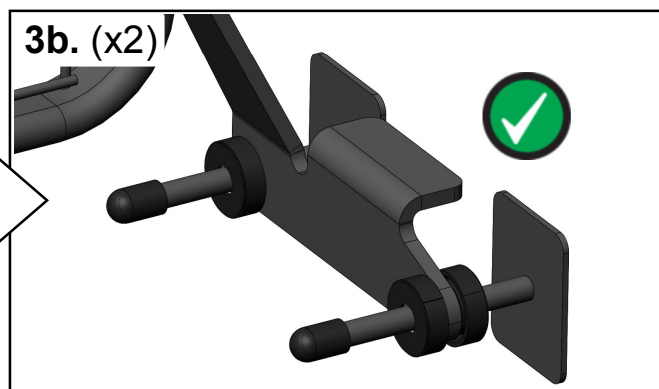

TDG 1512

FITTING INSTRUCTION / INSTRUCTION DE MONTAGE / EINBAUANLEITUNG /
ISTRUZIONI PER L'USO / INSTRUCCIONES DE MONTAJE / MONTAGEHANDLEIDING

KIA SPORTAGE 2016-ON

DOG GUARD / GRILLE PROTECTRICE POUR CHIEN / HUNDEGITTER /
RIPARO PER CANI / DEFENSA PARA PERROS / HONDEREK

TDG 1512

FITTING INSTRUCTION / INSTRUCTION DE MONTAGE / EINBAUANLEITUNG /
ISTRUZIONI PER L'USO / INSTRUCCIONES DE MONTAJE / MONTAGEHANDLEIDUNG

KIA SPORTAGE 2016-ON

DOG GUARD / GRILLE PROTECTRICE POUR CHIEN / HUNDEGITTER /
RIPARO PER CANI / DEFENSA PARA PERROS / HONDEREK