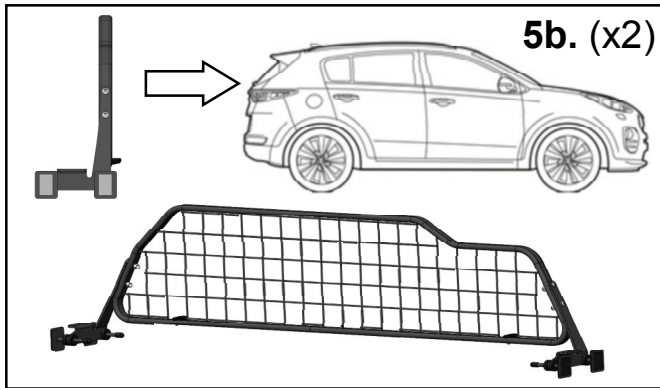

TDG 1512

FITTING INSTRUCTION / INSTRUCTION DE MONTAGE / EINBAUANLEITUNG /
ISTRUZIONI PER L'USO / INSTRUCCIONES DE MONTAJE / MONTAGEHANDLEIDING

KIA SPORTAGE 2016-ON

DOG GUARD / GRILLE PROTECTRICE POUR CHIEN / HUNDEGITTER /
RIPARO PER CANI / DEFENSA PARA PERROS / HONDEREK