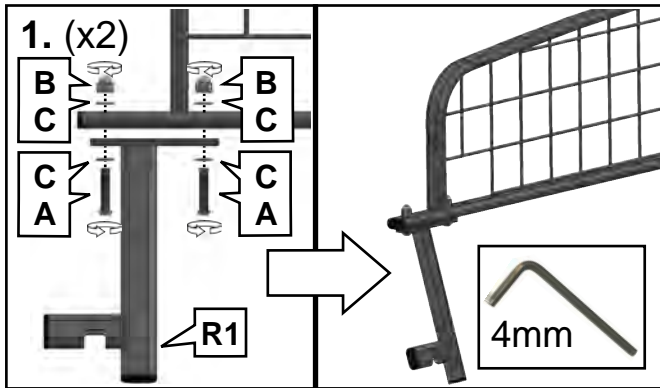

TDG 1516

FITTING INSTRUCTION / INSTRUCTION DE MONTAGE / EINBAUANLEITUNG /
ISTRUZIONI PER L'USO / INSTRUCCIONES DE MONTAJE / MONTAGEHANDLEIDUNG

RANGE ROVER EVOQUE

DOG GUARD / GRILLE PROTECTRICE POUR CHIEN / HUNDEGITTER /
RIPARO PER CANI / DEFENSA PARA PERROS / HONDEREK

TDG 1516

FITTING INSTRUCTION / INSTRUCTION DE MONTAGE / EINBAUANLEITUNG /
ISTRUZIONI PER L'USO / INSTRUCCIONES DE MONTAJE / MONTAGEHANDLEIDING

RANGE ROVER EVOQUE

DOG GUARD / GRILLE PROTECTRICE POUR CHIEN / HUNDEGITTER /
RIPARO PER CANI / DEFENSA PARA PERROS / HONDEREK