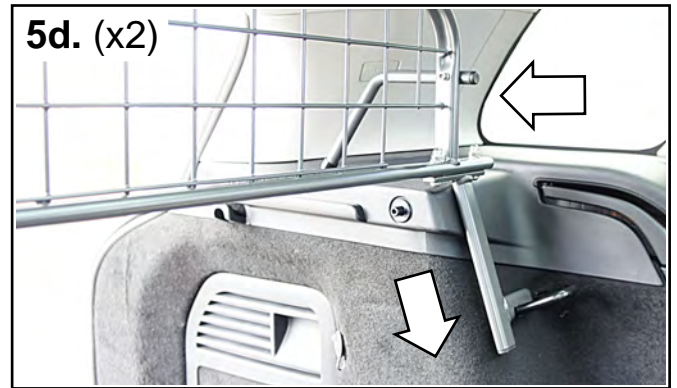

TDG 1516

FITTING INSTRUCTION / INSTRUCTION DE MONTAGE / EINBAUANLEITUNG /
ISTRUZIONI PER L'USO / INSTRUCCIONES DE MONTAJE / MONTAGEHANDLEIDUNG

RANGE ROVER EVOQUE

DOG GUARD / GRILLE PROTECTRICE POUR CHIEN / HUNDEGITTER /
RIPARO PER CANI / DEFENSA PARA PERROS / HONDEREK