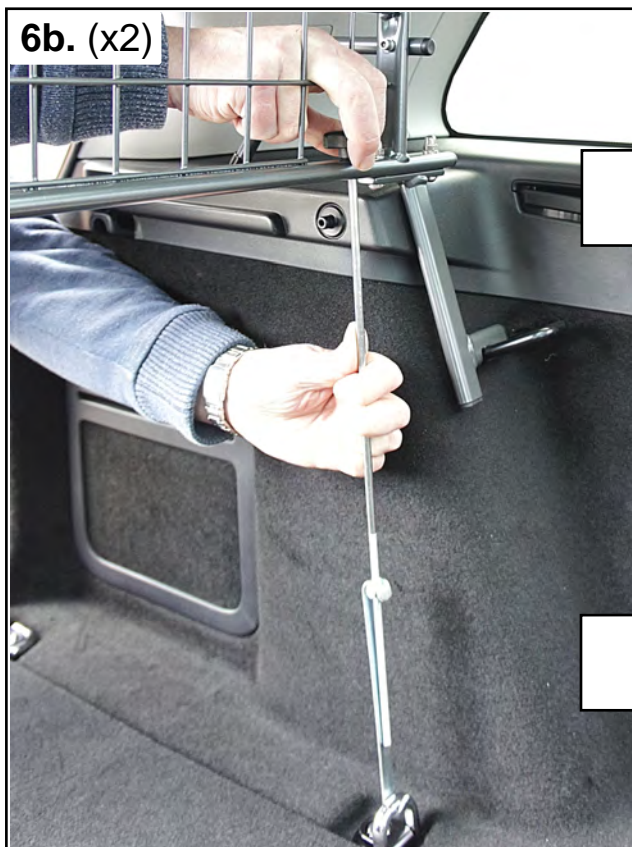

TDG 1516

FITTING INSTRUCTION / INSTRUCTION DE MONTAGE / EINBAUANLEITUNG /
ISTRUZIONI PER L'USO / INSTRUCCIONES DE MONTAJE / MONTAGEHANDLEIDING

RANGE ROVER EVOQUE

DOG GUARD / GRILLE PROTECTRICE POUR CHIEN / HUNDEGITTER /
RIPARO PER CANI / DEFENSA PARA PERROS / HONDEREK

TDG 1516

FITTING INSTRUCTION / INSTRUCTION DE MONTAGE / EINBAUANLEITUNG /
ISTRUZIONI PER L'USO / INSTRUCCIONES DE MONTAJE / MONTAGEHANDLEIDUNG

RANGE ROVER EVOQUE

DOG GUARD / GRILLE PROTECTRICE POUR CHIEN / HUNDEGITTER /
RIPARO PER CANI / DEFENSA PARA PERROS / HONDEREK