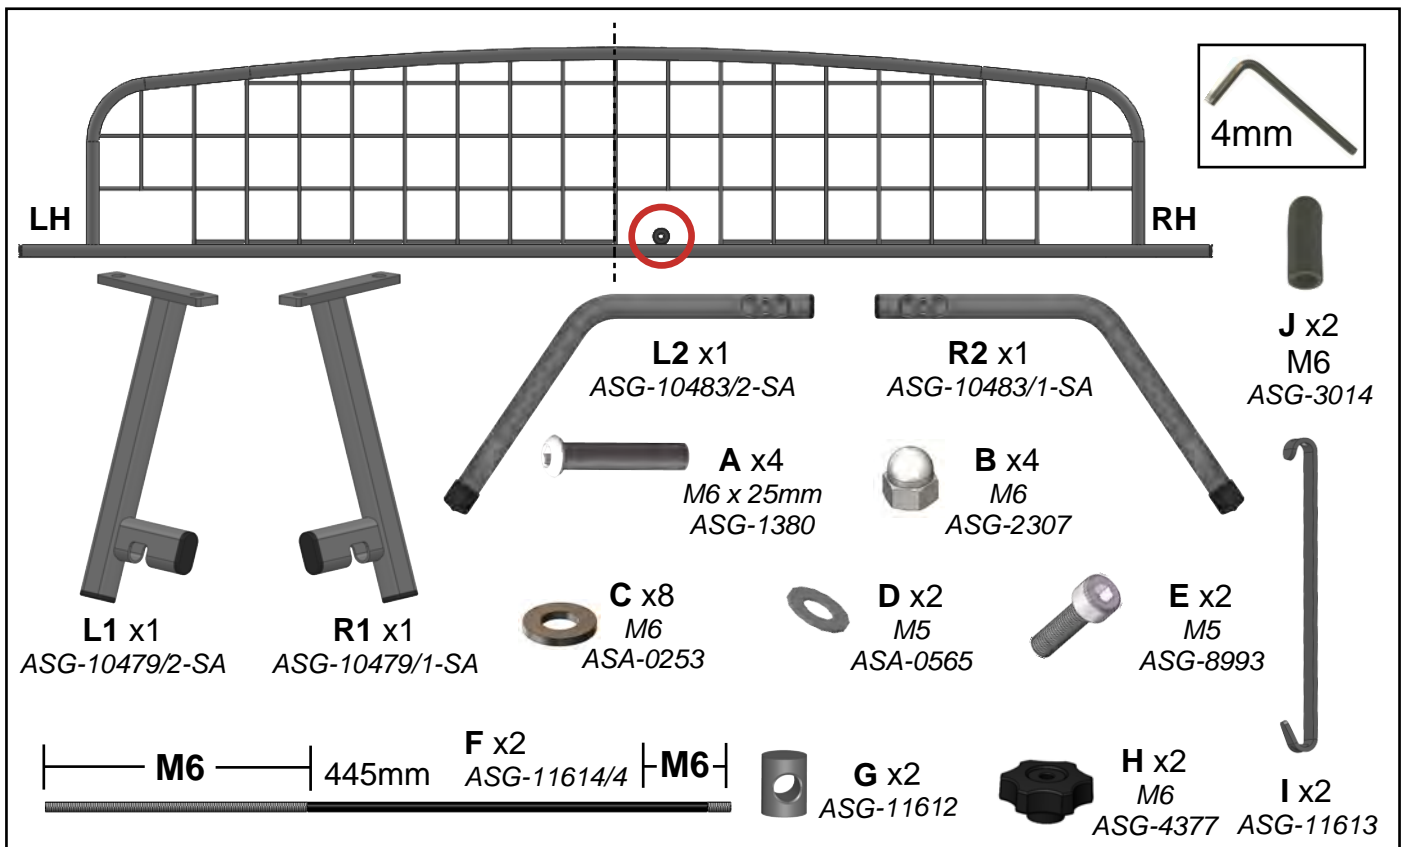

TDG 1516

FITTING INSTRUCTION / INSTRUCTION DE MONTAGE / EINBAUANLEITUNG /
ISTRUZIONI PER L'USO / INSTRUCCIONES DE MONTAJE / MONTAGEHANDLEIDUNG

RANGE ROVER EVOQUE

DOG GUARD / GRILLE PROTECTRICE POUR CHIEN / HUNDEGITTER /
RIPARO PER CANI / DEFENSA PARA PERROS / HONDEREK

TDG 1516

FITTING INSTRUCTION / INSTRUCTION DE MONTAGE / EINBAUANLEITUNG /
ISTRUZIONI PER L'USO / INSTRUCCIONES DE MONTAJE / MONTAGEHANDLEIDING

RANGE ROVER EVOQUE

DOG GUARD / GRILLE PROTECTRICE POUR CHIEN / HUNDEGITTER /
RIPARO PER CANI / DEFENSA PARA PERROS / HONDEREK