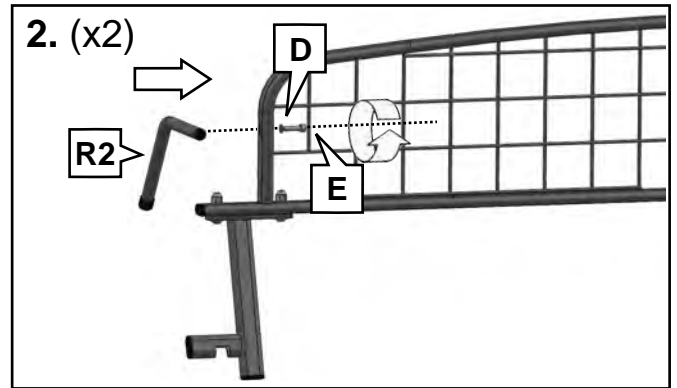

TDG 1516

FITTING INSTRUCTION / INSTRUCTION DE MONTAGE / EINBAUANLEITUNG /
ISTRUZIONI PER L'USO / INSTRUCCIONES DE MONTAJE / MONTAGEHANDLEIDUNG

RANGE ROVER EVOQUE

DOG GUARD / GRILLE PROTECTRICE POUR CHIEN / HUNDEGITTER /
RIPARO PER CANI / DEFENSA PARA PERROS / HONDEREK

TDG 1516

FITTING INSTRUCTION / INSTRUCTION DE MONTAGE / EINBAUANLEITUNG /
ISTRUZIONI PER L'USO / INSTRUCCIONES DE MONTAJE / MONTAGEHANDLEIDING

RANGE ROVER EVOQUE

DOG GUARD / GRILLE PROTECTRICE POUR CHIEN / HUNDEGITTER /
RIPARO PER CANI / DEFENSA PARA PERROS / HONDEREK