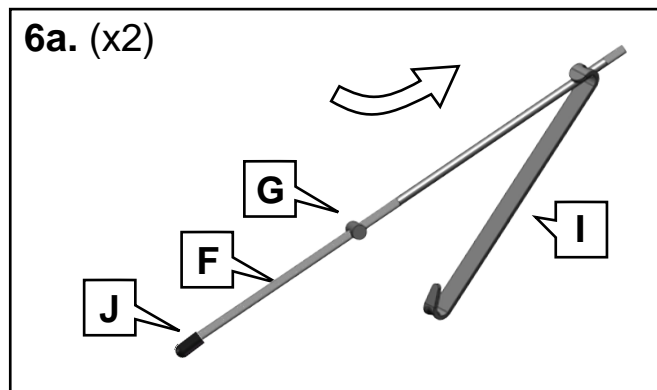

TDG 1516

FITTING INSTRUCTION / INSTRUCTION DE MONTAGE / EINBAUANLEITUNG /
ISTRUZIONI PER L'USO / INSTRUCCIONES DE MONTAJE / MONTAGEHANDLEIDING

RANGE ROVER EVOQUE

DOG GUARD / GRILLE PROTECTRICE POUR CHIEN / HUNDEGITTER /
RIPARO PER CANI / DEFENSA PARA PERROS / HONDEREK

TDG 1516

FITTING INSTRUCTION / INSTRUCTION DE MONTAGE / EINBAUANLEITUNG /
ISTRUZIONI PER L'USO / INSTRUCCIONES DE MONTAJE / MONTAGEHANDLEIDUNG

RANGE ROVER EVOQUE

DOG GUARD / GRILLE PROTECTRICE POUR CHIEN / HUNDEGITTER /
RIPARO PER CANI / DEFENSA PARA PERROS / HONDEREK