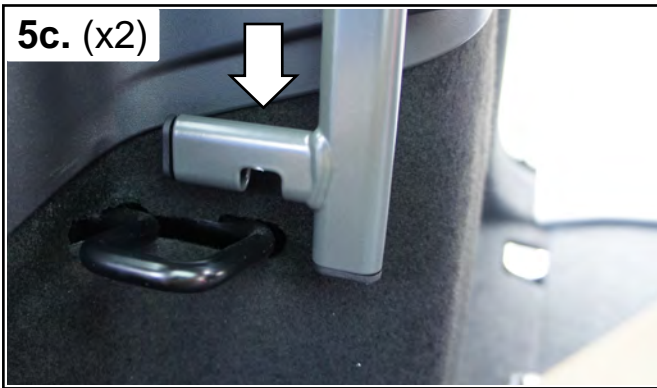

TDG 1516

FITTING INSTRUCTION / INSTRUCTION DE MONTAGE / EINBAUANLEITUNG /
ISTRUZIONI PER L'USO / INSTRUCCIONES DE MONTAJE / MONTAGEHANDLEIDING

RANGE ROVER EVOQUE

DOG GUARD / GRILLE PROTECTRICE POUR CHIEN / HUNDEGITTER /
RIPARO PER CANI / DEFENSA PARA PERROS / HONDEREK

TDG 1516

FITTING INSTRUCTION / INSTRUCTION DE MONTAGE / EINBAUANLEITUNG /
ISTRUZIONI PER L'USO / INSTRUCCIONES DE MONTAJE / MONTAGEHANDLEIDUNG

RANGE ROVER EVOQUE

DOG GUARD / GRILLE PROTECTRICE POUR CHIEN / HUNDEGITTER /
RIPARO PER CANI / DEFENSA PARA PERROS / HONDEREK