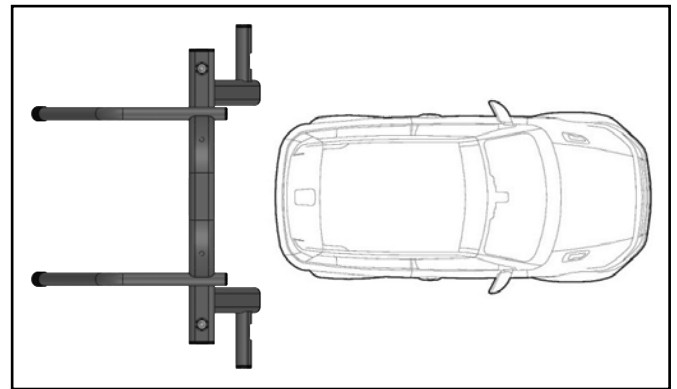

TDG 1516

FITTING INSTRUCTION / INSTRUCTION DE MONTAGE / EINBAUANLEITUNG /
ISTRUZIONI PER L'USO / INSTRUCCIONES DE MONTAJE / MONTAGEHANDLEIDING

RANGE ROVER EVOQUE

DOG GUARD / GRILLE PROTECTRICE POUR CHIEN / HUNDEGITTER /
RIPARO PER CANI / DEFENSA PARA PERROS / HONDEREK