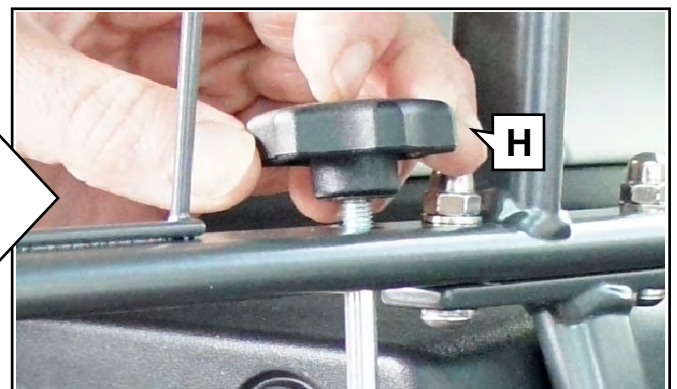

TDG 1516

FITTING INSTRUCTION / INSTRUCTION DE MONTAGE / EINBAUANLEITUNG /
ISTRUZIONI PER L'USO / INSTRUCCIONES DE MONTAJE / MONTAGEHANDLEIDING

RANGE ROVER EVOQUE

DOG GUARD / GRILLE PROTECTRICE POUR CHIEN / HUNDEGITTER /
RIPARO PER CANI / DEFENSA PARA PERROS / HONDEREK

TDG 1516

FITTING INSTRUCTION / INSTRUCTION DE MONTAGE / EINBAUANLEITUNG /
ISTRUZIONI PER L'USO / INSTRUCCIONES DE MONTAJE / MONTAGEHANDLEIDUNG

RANGE ROVER EVOQUE

DOG GUARD / GRILLE PROTECTRICE POUR CHIEN / HUNDEGITTER /
RIPARO PER CANI / DEFENSA PARA PERROS / HONDEREK