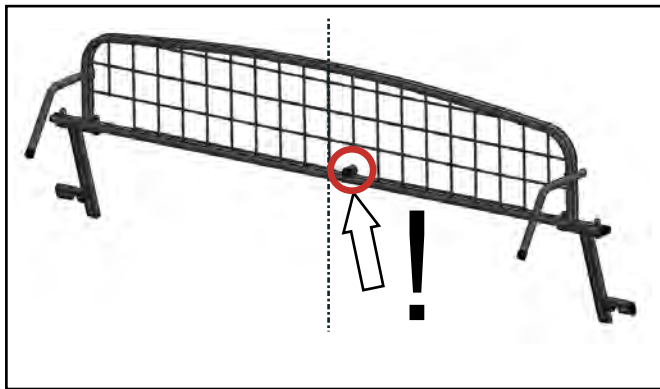

TDG 1516

FITTING INSTRUCTION / INSTRUCTION DE MONTAGE / EINBAUANLEITUNG /
ISTRUZIONI PER L'USO / INSTRUCCIONES DE MONTAJE / MONTAGEHANDLEIDUNG

RANGE ROVER EVOQUE

DOG GUARD / GRILLE PROTECTRICE POUR CHIEN / HUNDEGITTER /
RIPARO PER CANI / DEFENSA PARA PERROS / HONDEREK

TDG 1516

FITTING INSTRUCTION / INSTRUCTION DE MONTAGE / EINBAUANLEITUNG /
ISTRUZIONI PER L'USO / INSTRUCCIONES DE MONTAJE / MONTAGEHANDLEIDING

RANGE ROVER EVOQUE

DOG GUARD / GRILLE PROTECTRICE POUR CHIEN / HUNDEGITTER /
RIPARO PER CANI / DEFENSA PARA PERROS / HONDEREK