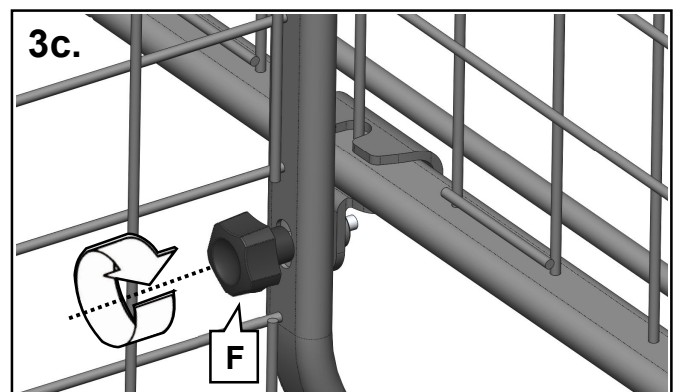

(50:50)

(60:40)

TDG 1544D

FITTING INSTRUCTION / INSTRUCTION DE MONTAGE / EINBAUANLEITUNG /
ISTRUZIONI PER L'USO / INSTRUCCIONES DE MONTAJE / MONTAGEHANDLEIDING

HONDA CRV

LUGGAGE PARTITION DIVIDER / PARTITION CENTALE DE COFFRE À BAGAGES /
ABTRENUNG - GEPÄCKRAUMGITTER / RED DE DIVISIÓN DEL MALETERO /
DIVISORIO CENTRALE BAGAGLIAIO / DE VERDELER VAN DE BAGAGEVERDELING

TDG 1544D

FITTING INSTRUCTION / INSTRUCTION DE MONTAGE / EINBAUANLEITUNG /
ISTRUZIONI PER L'USO / INSTRUCCIONES DE MONTAJE / MONTAGEHANDLEIDING

HONDA CRV

LUGGAGE PARTITION DIVIDER / PARTITION CENTALE DE COFFRE À BAGAGES /
ABTRENUNG - GEPÄCKKRAUMGITTER / RED DE DIVISIÓN DEL MALETERO /
DIVISORIO CENTRALE BAGAGLIAIO / DE VERDELER VAN DE BAGAGEVERDELING