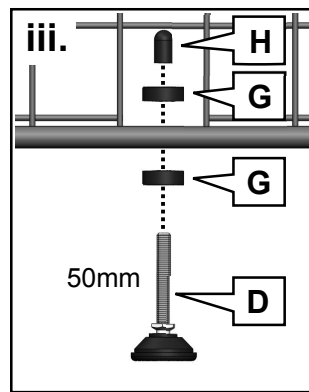

(50:50)

(60:40)

TDG 1544D

FITTING INSTRUCTION / INSTRUCTION DE MONTAGE / EINBAUANLEITUNG /
ISTRUZIONI PER L'USO / INSTRUCCIONES DE MONTAJE / MONTAGEHANDLEIDING

HONDA CRV

LUGGAGE PARTITION DIVIDER / PARTITION CENTALE DE COFFRE À BAGAGES /
ABTRENUNG - GEPÄCKRAUMGITTER / RED DE DIVISIÓN DEL MALETERO /
DIVISORIO CENTRALE BAGAGLIAIO / DE VERDELER VAN DE BAGAGEVERDELING

TDG 1544D

FITTING INSTRUCTION / INSTRUCTION DE MONTAGE / EINBAUANLEITUNG /
ISTRUZIONI PER L'USO / INSTRUCCIONES DE MONTAJE / MONTAGEHANDLEIDING

HONDA CRV

LUGGAGE PARTITION DIVIDER / PARTITION CENTALE DE COFFRE À BAGAGES /
ABTRENUNG - GEPÄCKKRAUMGITTER / RED DE DIVISIÓN DEL MALETERO /
DIVISORIO CENTRALE BAGAGLIAIO / DE VERDELER VAN DE BAGAGEVERDELING