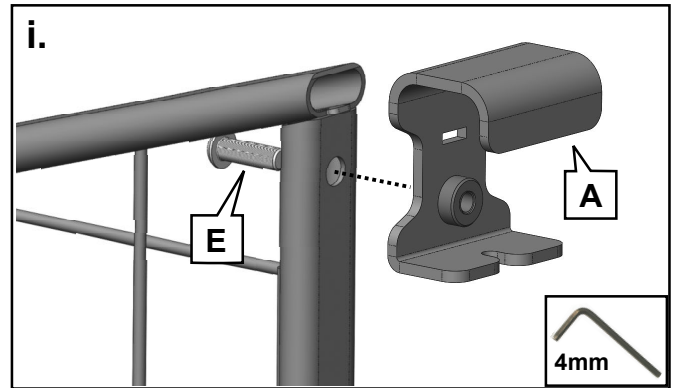

(50:50)

(60:40)

TDG 1544D

FITTING INSTRUCTION / INSTRUCTION DE MONTAGE / EINBAUANLEITUNG /
ISTRUZIONI PER L'USO / INSTRUCCIONES DE MONTAJE / MONTAGEHANDLEIDING

HONDA CRV

LUGGAGE PARTITION DIVIDER / PARTITION CENTALE DE COFFRE À BAGAGES /
ABTRENUNG - GEPÄCKRAUMGITTER / RED DE DIVISIÓN DEL MALETERO /
DIVISORIO CENTRALE BAGAGLIAIO / DE VERDELER VAN DE BAGAGEVERDELING