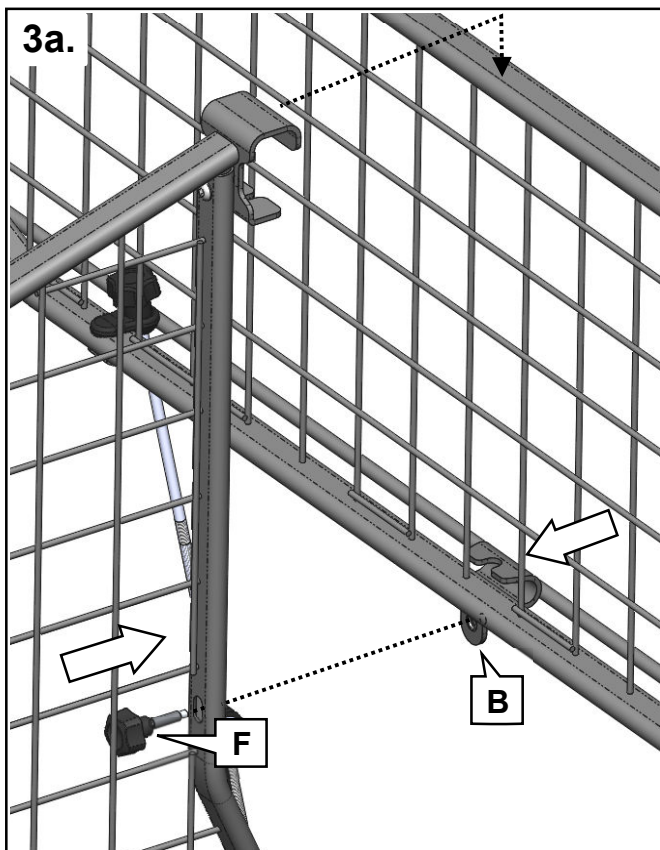

(50:50)

(60:40)

TDG 1544D

FITTING INSTRUCTION / INSTRUCTION DE MONTAGE / EINBAUANLEITUNG /
ISTRUZIONI PER L'USO / INSTRUCCIONES DE MONTAJE / MONTAGEHANDLEIDING

HONDA CRV

LUGGAGE PARTITION DIVIDER / PARTITION CENTALE DE COFFRE À BAGAGES /
ABTRENUNG - GEPÄCKRAUMGITTER / RED DE DIVISIÓN DEL MALETERO /
DIVISORIO CENTRALE BAGAGLIAIO / DE VERDELER VAN DE BAGAGEVERDELING

TDG 1544D

FITTING INSTRUCTION / INSTRUCTION DE MONTAGE / EINBAUANLEITUNG /
ISTRUZIONI PER L'USO / INSTRUCCIONES DE MONTAJE / MONTAGEHANDLEIDING

HONDA CRV

LUGGAGE PARTITION DIVIDER / PARTITION CENTALE DE COFFRE À BAGAGES /
ABTRENUNG - GEPÄCKKRAUMGITTER / RED DE DIVISIÓN DEL MALETERO /
DIVISORIO CENTRALE BAGAGLIAIO / DE VERDELER VAN DE BAGAGEVERDELING