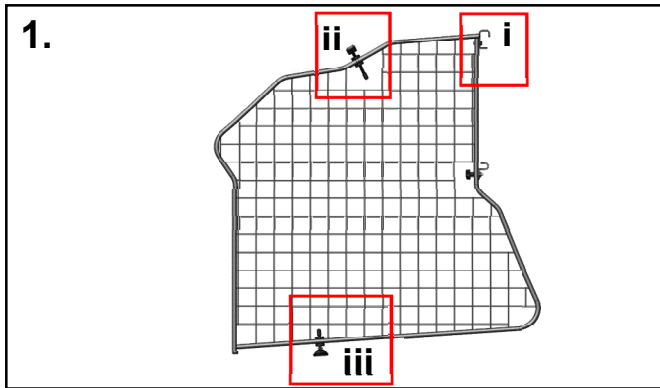

TDG 1544D

FITTING INSTRUCTION / INSTRUCTION DE MONTAGE / EINBAUANLEITUNG /
ISTRUZIONI PER L'USO / INSTRUCCIONES DE MONTAJE / MONTAGEHANDLEIDING

HONDA CRV

LUGGAGE PARTITION DIVIDER / PARTITION CENTALE DE COFFRE À BAGAGES /
ABTRENUNG - GEPÄCKKRAUMGITTER / RED DE DIVISIÓN DEL MALETERO /
DIVISORIO CENTRALE BAGAGLIAIO / DE VERDELER VAN DE BAGAGEVERDELING

(50:50)

(60:40)

TDG 1544D

FITTING INSTRUCTION / INSTRUCTION DE MONTAGE / EINBAUANLEITUNG /
ISTRUZIONI PER L'USO / INSTRUCCIONES DE MONTAJE / MONTAGEHANDLEIDING

HONDA CRV

LUGGAGE PARTITION DIVIDER / PARTITION CENTALE DE COFFRE À BAGAGES /
ABTRENUNG - GEPÄCKRAUMGITTER / RED DE DIVISIÓN DEL MALETERO /
DIVISORIO CENTRALE BAGAGLIAIO / DE VERDELER VAN DE BAGAGEVERDELING