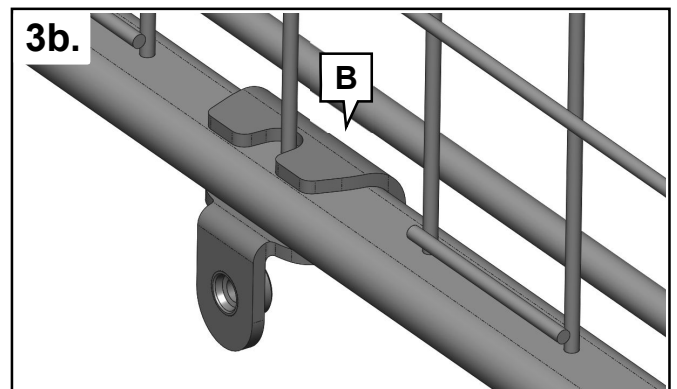

(50:50)

(60:40)

TDG 1544D

FITTING INSTRUCTION / INSTRUCTION DE MONTAGE / EINBAUANLEITUNG /
ISTRUZIONI PER L'USO / INSTRUCCIONES DE MONTAJE / MONTAGEHANDLEIDING

HONDA CRV

LUGGAGE PARTITION DIVIDER / PARTITION CENTALE DE COFFRE À BAGAGES /
ABTRENUNG - GEPÄCKRAUMGITTER / RED DE DIVISIÓN DEL MALETERO /
DIVISORIO CENTRALE BAGAGLIAIO / DE VERDELER VAN DE BAGAGEVERDELING