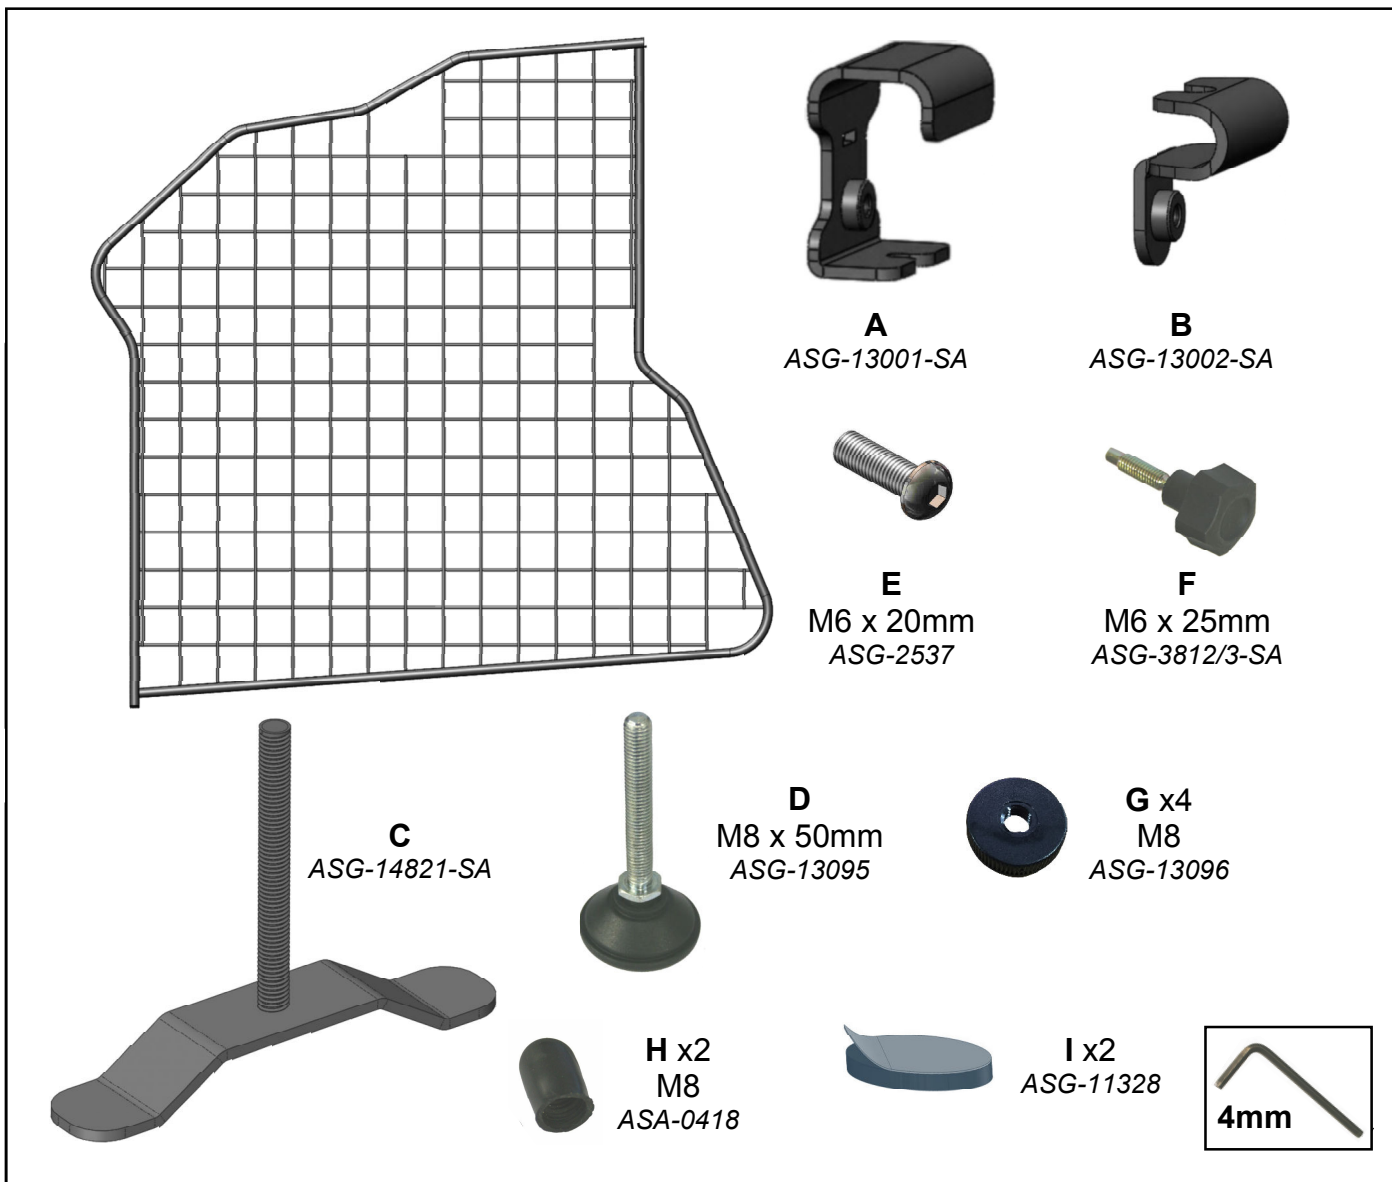

TDG 1544D

FITTING INSTRUCTION / INSTRUCTION DE MONTAGE / EINBAUANLEITUNG /
ISTRUZIONI PER L'USO / INSTRUCCIONES DE MONTAJE / MONTAGEHANDLEIDING

HONDA CRV

LUGGAGE PARTITION DIVIDER / PARTITION CENTALE DE COFFRE À BAGAGES /
ABTRENUNG - GEPÄCKKRAUMGITTER / RED DE DIVISIÓN DEL MALETERO /
DIVISORIO CENTRALE BAGAGLIAIO / DE VERDELER VAN DE BAGAGEVERDELING

(50:50)

(60:40)

TDG 1544D

FITTING INSTRUCTION / INSTRUCTION DE MONTAGE / EINBAUANLEITUNG /
ISTRUZIONI PER L'USO / INSTRUCCIONES DE MONTAJE / MONTAGEHANDLEIDING

HONDA CRV

LUGGAGE PARTITION DIVIDER / PARTITION CENTALE DE COFFRE À BAGAGES /
ABTRENUNG - GEPÄCKRAUMGITTER / RED DE DIVISIÓN DEL MALETERO /
DIVISORIO CENTRALE BAGAGLIAIO / DE VERDELER VAN DE BAGAGEVERDELING