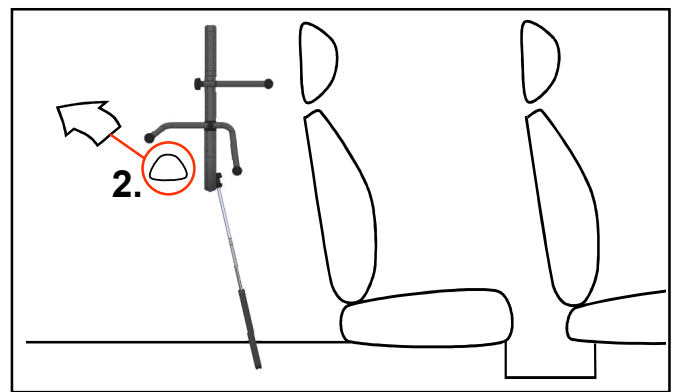

TDG 1544D

FITTING INSTRUCTION / INSTRUCTION DE MONTAGE / EINBAUANLEITUNG /
ISTRUZIONI PER L'USO / INSTRUCCIONES DE MONTAJE / MONTAGEHANDLEIDING

HONDA CRV

LUGGAGE PARTITION DIVIDER / PARTITION CENTALE DE COFFRE À BAGAGES /
ABTRENUNG - GEPÄCKKRAUMGITTER / RED DE DIVISIÓN DEL MALETERO /
DIVISORIO CENTRALE BAGAGLIAIO / DE VERDELER VAN DE BAGAGEVERDELING

(50:50)

(60:40)

TDG 1544D

FITTING INSTRUCTION / INSTRUCTION DE MONTAGE / EINBAUANLEITUNG /
ISTRUZIONI PER L'USO / INSTRUCCIONES DE MONTAJE / MONTAGEHANDLEIDING

HONDA CRV

LUGGAGE PARTITION DIVIDER / PARTITION CENTALE DE COFFRE À BAGAGES /
ABTRENUNG - GEPÄCKRAUMGITTER / RED DE DIVISIÓN DEL MALETERO /
DIVISORIO CENTRALE BAGAGLIAIO / DE VERDELER VAN DE BAGAGEVERDELING