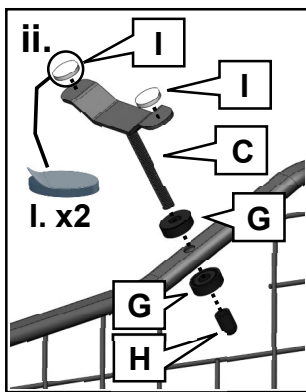

TDG 1544D

FITTING INSTRUCTION / INSTRUCTION DE MONTAGE / EINBAUANLEITUNG /
ISTRUZIONI PER L'USO / INSTRUCCIONES DE MONTAJE / MONTAGEHANDLEIDING

HONDA CRV

LUGGAGE PARTITION DIVIDER / PARTITION CENTALE DE COFFRE À BAGAGES /
ABTRENUNG - GEPÄCKKRAUMGITTER / RED DE DIVISIÓN DEL MALETERO /
DIVISORIO CENTRALE BAGAGLIAIO / DE VERDELER VAN DE BAGAGEVERDELING

(50:50)

(60:40)

TDG 1544D

FITTING INSTRUCTION / INSTRUCTION DE MONTAGE / EINBAUANLEITUNG /
ISTRUZIONI PER L'USO / INSTRUCCIONES DE MONTAJE / MONTAGEHANDLEIDING

HONDA CRV

LUGGAGE PARTITION DIVIDER / PARTITION CENTALE DE COFFRE À BAGAGES /
ABTRENUNG - GEPÄCKRAUMGITTER / RED DE DIVISIÓN DEL MALETERO /
DIVISORIO CENTRALE BAGAGLIAIO / DE VERDELER VAN DE BAGAGEVERDELING