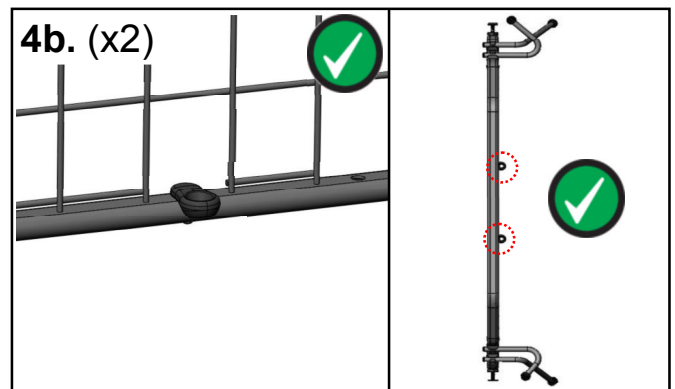

 UG ASG-15879-SA	 A x1 ASG-15883	 B x1 ASG-15884	 C x4 M6 ASG-12225	 D x4 ASG-12919
 LG ASG-15895-SA	 E x4 M6 ASG-13025	 F x4 M8 ASA-0418	 G x2 ASG-15898-SA	 H x4 M8 ASG-5667-SA
 (RH) K x1 ASG-15885/1	 (LH) L x1 ASG-15885/2	 M x8 M6 ASA-0253	 N x4 M6 ASG-2307	 O x2 ASG-13042
 V x2 ASG-11614/1 265mm	 W x2 ASG-11613	 P x2 ASG-13041	 Q x2 M6 ASG-13043	 U x2 M8 x 50mm ASG-13095
 S x4 M8 ASG-13096	 T x2 M6 ASG-3014	 I x2 20 x 20 x 3 ASG-4379/13	 J x4 M6 x 35mm ASG-2559	 R x2 ASG-11612
				 4mm

TDG 1579

FITTING INSTRUCTION / INSTRUCTION DE MONTAGE / EINBAUANLEITUNG /
ISTRUZIONI PER L'USO / INSTRUCCIONES DE MONTAJE / MONTAGEHANDLEIDUNG

CHEVROLET TAHOE 2014-ON AND CADILLAC ESCALADE 2015-ON SWB

DOG GUARD / GRILLE PROTECTRICE POUR CHIEN / HUNDEGITTER /
RIPARO PER CANI / DEFENSA PARA PERROS / HONDEREK