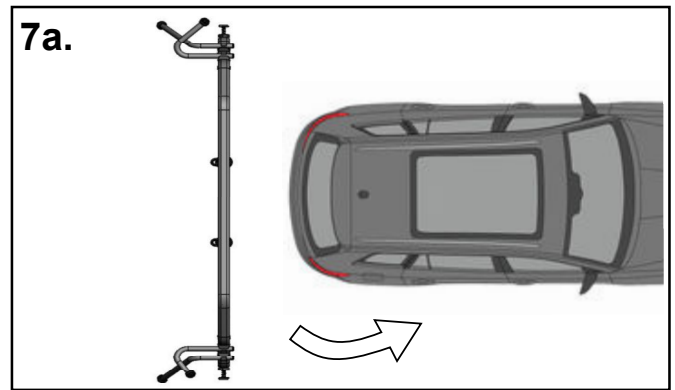

TDG 1579

FITTING INSTRUCTION / INSTRUCTION DE MONTAGE / EINBAUANLEITUNG /
ISTRUZIONI PER L'USO / INSTRUCCIONES DE MONTAJE / MONTAGEHANDLEIDUNG

CHEVROLET TAHOE 2014-ON AND CADILLAC ESCALADE 2015-ON SWB

DOG GUARD / GRILLE PROTECTRICE POUR CHIEN / HUNDEGITTER /
RIPARO PER CANI / DEFENSA PARA PERROS / HONDEREK