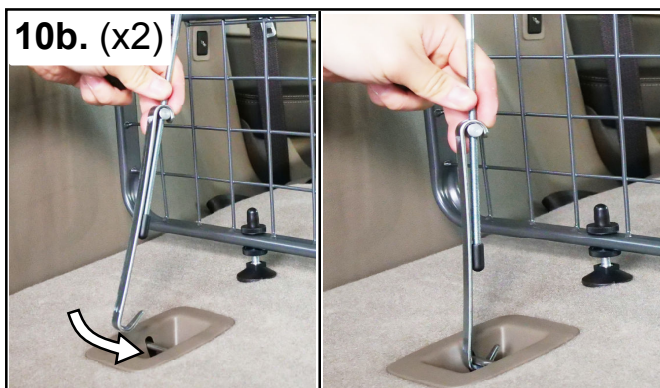

TDG 1579

FITTING INSTRUCTION / INSTRUCTION DE MONTAGE / EINBAUANLEITUNG /
ISTRUZIONI PER L'USO / INSTRUCCIONES DE MONTAJE / MONTAGEHANDLEIDUNG

CHEVROLET TAHOE 2014-ON AND CADILLAC ESCALADE 2015-ON SWB

DOG GUARD / GRILLE PROTECTRICE POUR CHIEN / HUNDEGITTER /
RIPARO PER CANI / DEFENSA PARA PERROS / HONDEREK