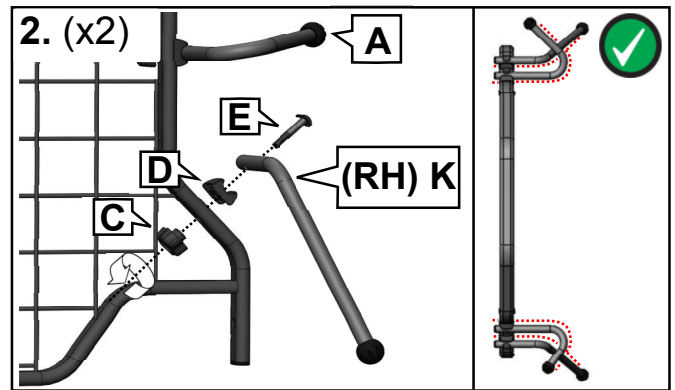

 UG ASG-15879-SA	 A x1 ASG-15883	 B x1 ASG-15884	 C x4 M6 ASG-12225	 D x4 ASG-12919
 LG ASG-15895-SA	 E x4 M6 ASG-13025	 F x4 M8 ASA-0418	 G x2 ASG-15898-SA	 H x4 M8 ASG-5667-SA
 (RH) K x1 ASG-15885/1	 (LH) L x1 ASG-15885/2	 M x8 M6 ASA-0253	 N x4 M6 ASG-2307	 O x2 ASG-13042
 V x2 ASG-11614/1 265mm	 W x2 ASG-11613	 P x2 ASG-13041	 Q x2 M6 ASG-13043	 U x2 M8 x 50mm ASG-13095
 S x4 M8 ASG-13096	 T x2 M6 ASG-3014	 I x2 20 x 20 x 3 ASG-4379/13	 J x4 M6 x 35mm ASG-2559	 R x2 ASG-11612
				 4mm

TDG 1579

FITTING INSTRUCTION / INSTRUCTION DE MONTAGE / EINBAUANLEITUNG /
ISTRUZIONI PER L'USO / INSTRUCCIONES DE MONTAJE / MONTAGEHANDLEIDUNG

CHEVROLET TAHOE 2014-ON AND CADILLAC ESCALADE 2015-ON SWB

DOG GUARD / GRILLE PROTECTRICE POUR CHIEN / HUNDEGITTER /
RIPARO PER CANI / DEFENSA PARA PERROS / HONDEREK