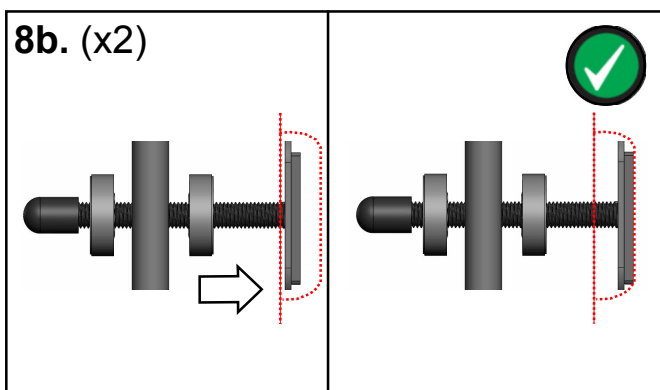

TDG 1579

FITTING INSTRUCTION / INSTRUCTION DE MONTAGE / EINBAUANLEITUNG /
ISTRUZIONI PER L'USO / INSTRUCCIONES DE MONTAJE / MONTAGEHANDLEIDUNG

CHEVROLET TAHOE 2014-ON AND CADILLAC ESCALADE 2015-ON SWB

DOG GUARD / GRILLE PROTECTRICE POUR CHIEN / HUNDEGITTER /
RIPARO PER CANI / DEFENSA PARA PERROS / HONDEREK