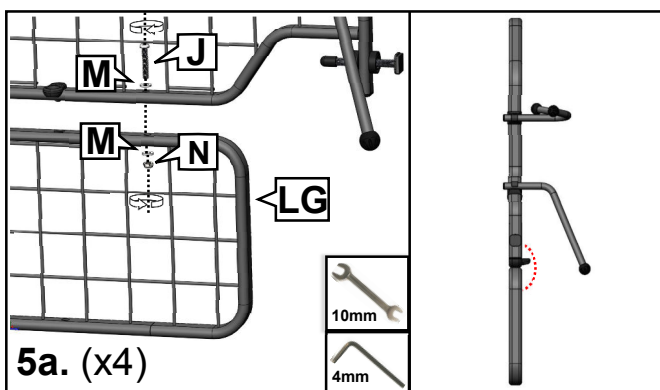

 UG ASG-15879-SA	 A x1 ASG-15883	 B x1 ASG-15884	 C x4 M6 ASG-12225	 D x4 ASG-12919
 LG ASG-15895-SA	 E x4 M6 ASG-13025	 F x4 M8 ASA-0418	 G x2 ASG-15898-SA	 H x4 M8 ASG-5667-SA
 (RH) K x1 ASG-15885/1	 (LH) L x1 ASG-15885/2	 M x8 M6 ASA-0253	 N x4 M6 ASG-2307	 O x2 ASG-13042
 V x2 ASG-11614/1 265mm	 W x2 ASG-11613	 P x2 ASG-13041	 Q x2 M6 ASG-13043	 U x2 M8 x 50mm ASG-13095
 S x4 M8 ASG-13096	 T x2 M6 ASG-3014	 I x2 20 x 20 x 3 ASG-4379/13	 J x4 M6 x 35mm ASG-2559	 R x2 ASG-11612
				 4mm

TDG 1579

FITTING INSTRUCTION / INSTRUCTION DE MONTAGE / EINBAUANLEITUNG /
ISTRUZIONI PER L'USO / INSTRUCCIONES DE MONTAJE / MONTAGEHANDLEIDUNG

CHEVROLET TAHOE 2014-ON AND CADILLAC ESCALADE 2015-ON SWB

DOG GUARD / GRILLE PROTECTRICE POUR CHIEN / HUNDEGITTER /
RIPARO PER CANI / DEFENSA PARA PERROS / HONDEREK