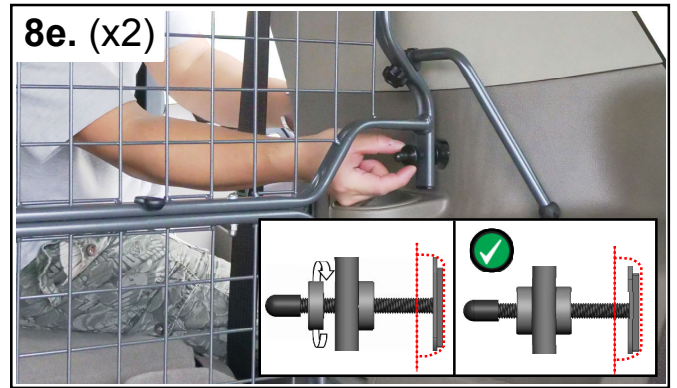

TDG 1579

FITTING INSTRUCTION / INSTRUCTION DE MONTAGE / EINBAUANLEITUNG /
ISTRUZIONI PER L'USO / INSTRUCCIONES DE MONTAJE / MONTAGEHANDLEIDUNG

CHEVROLET TAHOE 2014-ON AND CADILLAC ESCALADE 2015-ON SWB

DOG GUARD / GRILLE PROTECTRICE POUR CHIEN / HUNDEGITTER /
RIPARO PER CANI / DEFENSA PARA PERROS / HONDEREK