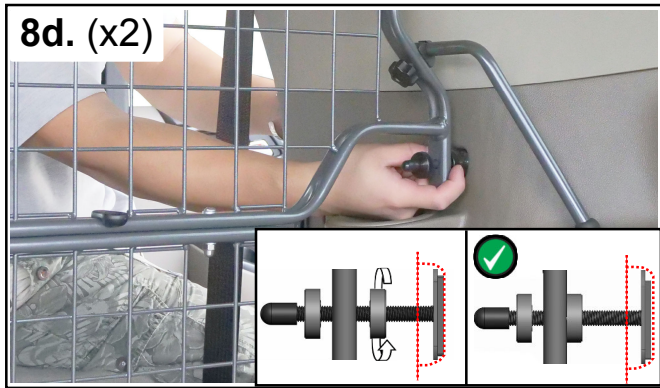

TDG 1579

FITTING INSTRUCTION / INSTRUCTION DE MONTAGE / EINBAUANLEITUNG /
ISTRUZIONI PER L'USO / INSTRUCCIONES DE MONTAJE / MONTAGEHANDLEIDUNG

CHEVROLET TAHOE 2014-ON AND CADILLAC ESCALADE 2015-ON SWB

DOG GUARD / GRILLE PROTECTRICE POUR CHIEN / HUNDEGITTER /
RIPARO PER CANI / DEFENSA PARA PERROS / HONDEREK