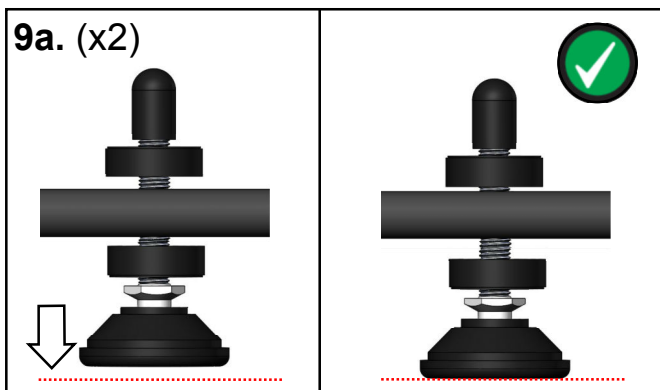

TDG 1579

FITTING INSTRUCTION / INSTRUCTION DE MONTAGE / EINBAUANLEITUNG /
ISTRUZIONI PER L'USO / INSTRUCCIONES DE MONTAJE / MONTAGEHANDLEIDUNG

CHEVROLET TAHOE 2014-ON AND CADILLAC ESCALADE 2015-ON SWB

DOG GUARD / GRILLE PROTECTRICE POUR CHIEN / HUNDEGITTER /
RIPARO PER CANI / DEFENSA PARA PERROS / HONDEREK