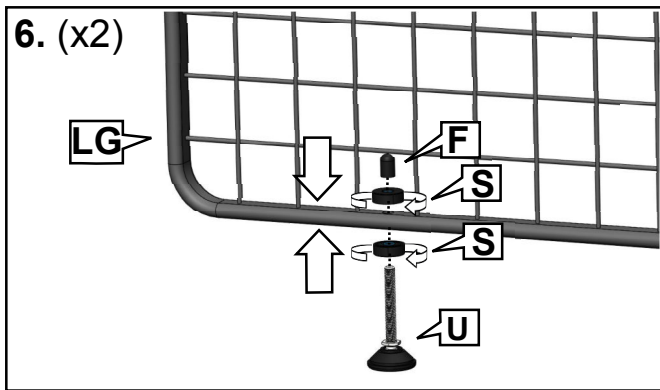

TDG 1579

FITTING INSTRUCTION / INSTRUCTION DE MONTAGE / EINBAUANLEITUNG /
ISTRUZIONI PER L'USO / INSTRUCCIONES DE MONTAJE / MONTAGEHANDLEIDUNG

CHEVROLET TAHOE 2014-ON AND CADILLAC ESCALADE 2015-ON SWB

DOG GUARD / GRILLE PROTECTRICE POUR CHIEN / HUNDEGITTER /
RIPARO PER CANI / DEFENSA PARA PERROS / HONDEREK