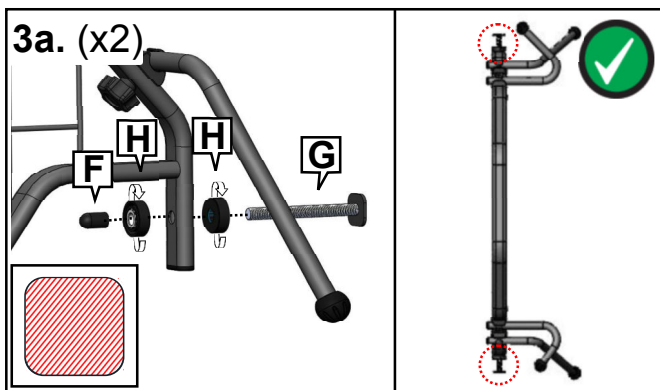

 UG ASG-15879-SA	 A x1 ASG-15883	 B x1 ASG-15884	 C x4 M6 ASG-12225	 D x4 ASG-12919
 LG ASG-15895-SA	 E x4 M6 ASG-13025	 F x4 M8 ASA-0418	 G x2 ASG-15898-SA	 H x4 M8 ASG-5667-SA
 (RH) K x1 ASG-15885/1	 (LH) L x1 ASG-15885/2	 M x8 M6 ASA-0253	 N x4 M6 ASG-2307	 O x2 ASG-13042
 V x2 ASG-11614/1 265mm	 W x2 ASG-11613	 P x2 ASG-13041	 Q x2 M6 ASG-13043	 U x2 M8 x 50mm ASG-13095
 S x4 M8 ASG-13096	 T x2 M6 ASG-3014	 I x2 20 x 20 x 3 ASG-4379/13	 J x4 M6 x 35mm ASG-2559	 R x2 ASG-11612
				 4mm

TDG 1579

FITTING INSTRUCTION / INSTRUCTION DE MONTAGE / EINBAUANLEITUNG /
ISTRUZIONI PER L'USO / INSTRUCCIONES DE MONTAJE / MONTAGEHANDLEIDUNG

CHEVROLET TAHOE 2014-ON AND CADILLAC ESCALADE 2015-ON SWB

DOG GUARD / GRILLE PROTECTRICE POUR CHIEN / HUNDEGITTER /
RIPARO PER CANI / DEFENSA PARA PERROS / HONDEREK