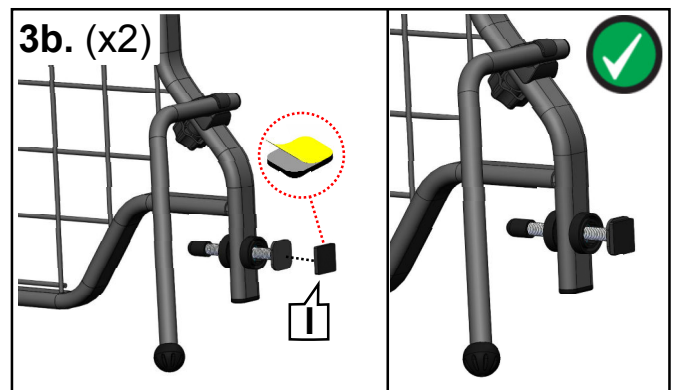

 UG ASG-15879-SA	 A x1 ASG-15883	 B x1 ASG-15884	 C x4 M6 ASG-12225	 D x4 ASG-12919
 LG ASG-15895-SA	 E x4 M6 ASG-13025	 F x4 M8 ASA-0418	 G x2 ASG-15898-SA	 H x4 M8 ASG-5667-SA
 (RH) K x1 ASG-15885/1	 (LH) L x1 ASG-15885/2	 M x8 M6 ASA-0253	 N x4 M6 ASG-2307	 O x2 ASG-13042
 V x2 ASG-11614/1 265mm	 W x2 ASG-11613	 P x2 ASG-13041	 Q x2 M6 ASG-13043	 U x2 M8 x 50mm ASG-13095
 S x4 M8 ASG-13096	 T x2 M6 ASG-3014	 I x2 20 x 20 x 3 ASG-4379/13	 J x4 M6 x 35mm ASG-2559	 R x2 ASG-11612
				 4mm

TDG 1579

FITTING INSTRUCTION / INSTRUCTION DE MONTAGE / EINBAUANLEITUNG /
ISTRUZIONI PER L'USO / INSTRUCCIONES DE MONTAJE / MONTAGEHANDLEIDUNG

CHEVROLET TAHOE 2014-ON AND CADILLAC ESCALADE 2015-ON SWB

DOG GUARD / GRILLE PROTECTRICE POUR CHIEN / HUNDEGITTER /
RIPARO PER CANI / DEFENSA PARA PERROS / HONDEREK