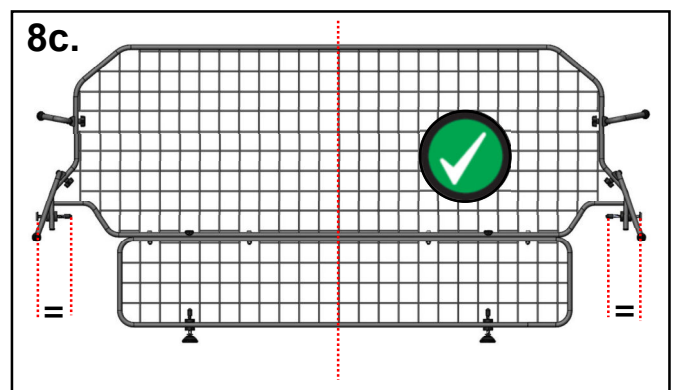

TDG 1579

FITTING INSTRUCTION / INSTRUCTION DE MONTAGE / EINBAUANLEITUNG /
ISTRUZIONI PER L'USO / INSTRUCCIONES DE MONTAJE / MONTAGEHANDLEIDUNG

CHEVROLET TAHOE 2014-ON AND CADILLAC ESCALADE 2015-ON SWB

DOG GUARD / GRILLE PROTECTRICE POUR CHIEN / HUNDEGITTER /
RIPARO PER CANI / DEFENSA PARA PERROS / HONDEREK