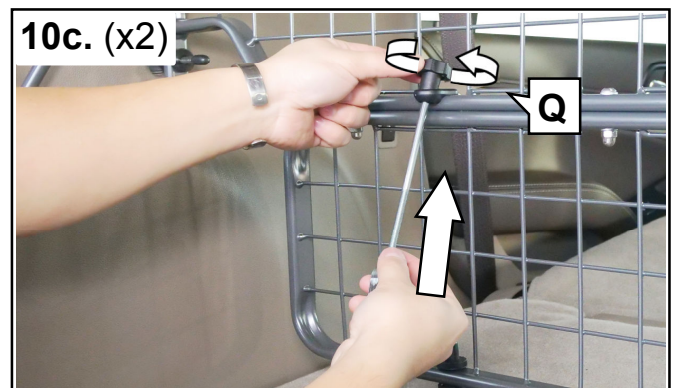

TDG 1579

FITTING INSTRUCTION / INSTRUCTION DE MONTAGE / EINBAUANLEITUNG /
ISTRUZIONI PER L'USO / INSTRUCCIONES DE MONTAJE / MONTAGEHANDLEIDUNG

CHEVROLET TAHOE 2014-ON AND CADILLAC ESCALADE 2015-ON SWB

DOG GUARD / GRILLE PROTECTRICE POUR CHIEN / HUNDEGITTER /
RIPARO PER CANI / DEFENSA PARA PERROS / HONDEREK