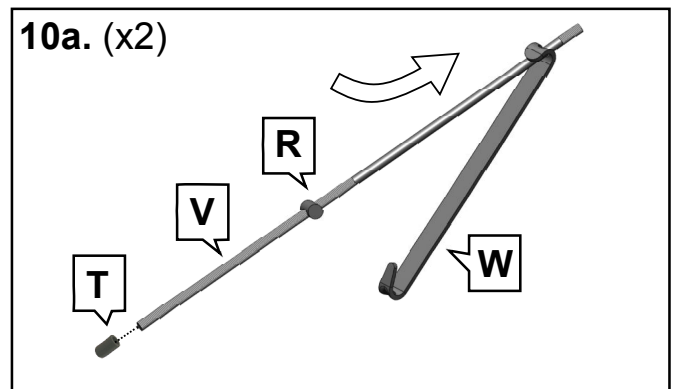

TDG 1579

FITTING INSTRUCTION / INSTRUCTION DE MONTAGE / EINBAUANLEITUNG /
ISTRUZIONI PER L'USO / INSTRUCCIONES DE MONTAJE / MONTAGEHANDLEIDUNG

CHEVROLET TAHOE 2014-ON AND CADILLAC ESCALADE 2015-ON SWB

DOG GUARD / GRILLE PROTECTRICE POUR CHIEN / HUNDEGITTER /
RIPARO PER CANI / DEFENSA PARA PERROS / HONDEREK