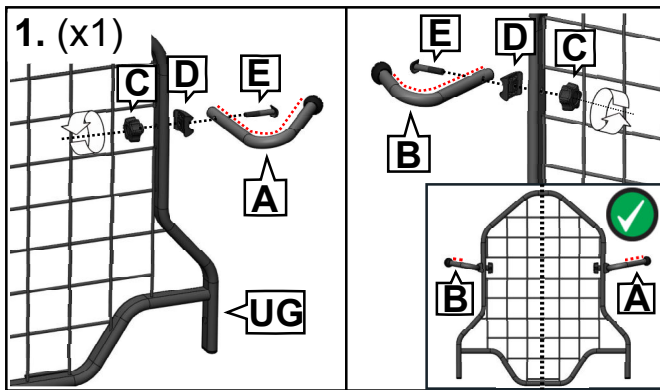

TDG 1579

FITTING INSTRUCTION / INSTRUCTION DE MONTAGE / EINBAUANLEITUNG /
ISTRUZIONI PER L'USO / INSTRUCCIONES DE MONTAJE / MONTAGEHANDLEIDING

CHEVROLET TAHOE 2014-ON AND CADILLAC ESCALADE 2015-ON SWB

DOG GUARD / GRILLE PROTECTRICE POUR CHIEN / HUNDEGITTER /
RIPARO PER CANI / DEFENSA PARA PERROS / HONDEREK

 UG ASG-15879-SA	 A x1 ASG-15883	 B x1 ASG-15884	 C x4 M6 ASG-12225	 D x4 ASG-12919
 LG ASG-15895-SA	 E x4 M6 ASG-13025	 F x4 M8 ASA-0418	 G x2 ASG-15898-SA	 H x4 M8 ASG-5667-SA
 (RH) K x1 ASG-15885/1	 (LH) L x1 ASG-15885/2	 M x8 M6 ASA-0253	 N x4 M6 ASG-2307	 O x2 ASG-13042
 V x2 ASG-11614/1 265mm	 W x2 ASG-11613	 P x2 ASG-13041	 Q x2 M6 ASG-13043	 U x2 M8 x 50mm ASG-13095
 S x4 M8 ASG-13096	 T x2 M6 ASG-3014	 I x2 20 x 20 x 3 ASG-4379/13	 J x4 M6 x 35mm ASG-2559	 R x2 ASG-11612
				 4mm

TDG 1579

FITTING INSTRUCTION / INSTRUCTION DE MONTAGE / EINBAUANLEITUNG /
ISTRUZIONI PER L'USO / INSTRUCCIONES DE MONTAJE / MONTAGEHANDLEIDUNG

CHEVROLET TAHOE 2014-ON AND CADILLAC ESCALADE 2015-ON SWB

DOG GUARD / GRILLE PROTECTRICE POUR CHIEN / HUNDEGITTER /
RIPARO PER CANI / DEFENSA PARA PERROS / HONDEREK