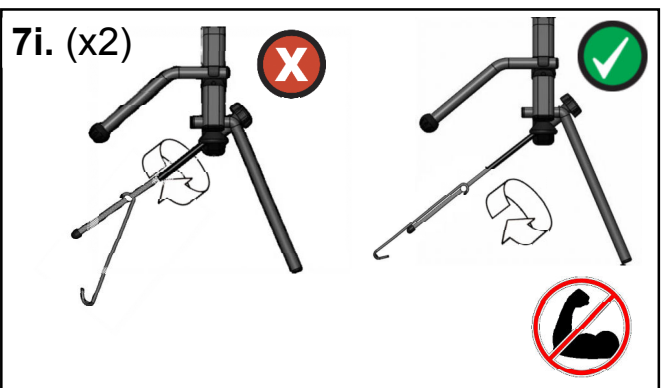

TDG 1600

FITTING INSTRUCTION / INSTRUCTION DE MONTAGE / EINBAUANLEITUNG /
ISTRUZIONI PER L'USO / INSTRUCCIONES DE MONTAJE / MONTAGEHANDLEIDING

BMW X2

DOG GUARD / GRILLE PROTECTRICE POUR CHIEN / HUNDEGITTER /
RIPARO PER CANI / DEFENSA PARA PERROS / HONDEREK