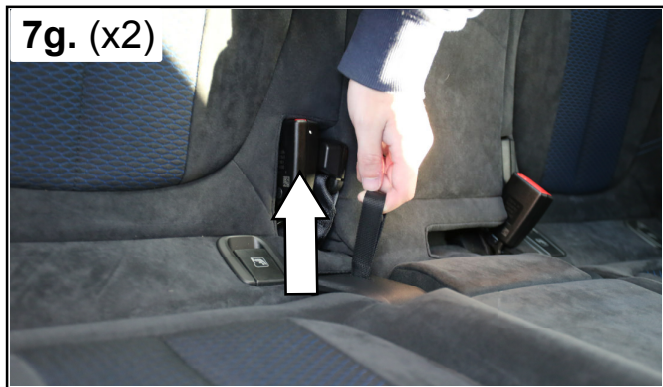

TDG 1600

FITTING INSTRUCTION / INSTRUCTION DE MONTAGE / EINBAUANLEITUNG /
ISTRUZIONI PER L'USO / INSTRUCCIONES DE MONTAJE / MONTAGEHANDLEIDING

BMW X2

DOG GUARD / GRILLE PROTECTRICE POUR CHIEN / HUNDEGITTER /
RIPARO PER CANI / DEFENSA PARA PERROS / HONDEREK