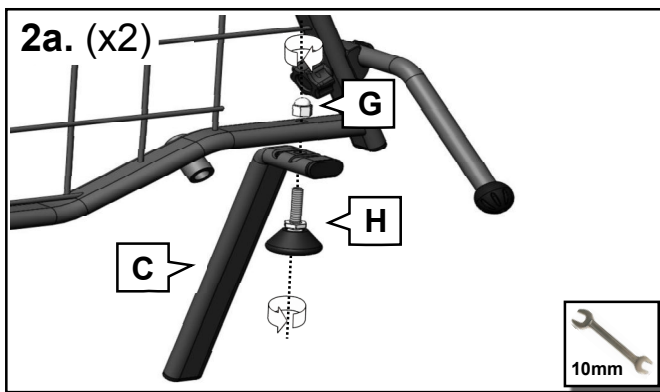

TDG 1600

FITTING INSTRUCTION / INSTRUCTION DE MONTAGE / EINBAUANLEITUNG /
ISTRUZIONI PER L'USO / INSTRUCCIONES DE MONTAJE / MONTAGEHANDLEIDUNG

BMW X2

DOG GUARD / GRILLE PROTECTRICE POUR CHIEN / HUNDEGITTER /
RIPARO PER CANI / DEFENSA PARA PERROS / HONDEREK