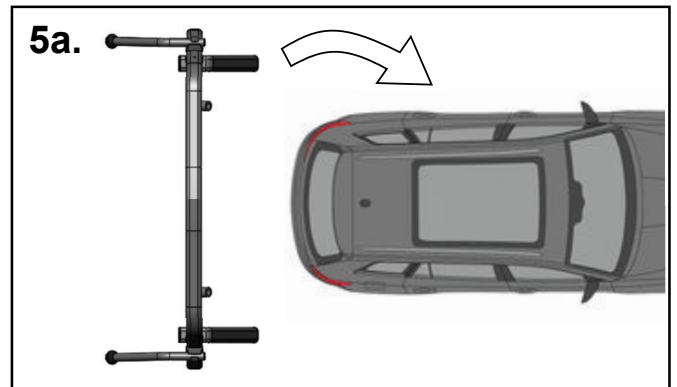

TDG 1600

FITTING INSTRUCTION / INSTRUCTION DE MONTAGE / EINBAUANLEITUNG /
ISTRUZIONI PER L'USO / INSTRUCCIONES DE MONTAJE / MONTAGEHANDLEIDUNG

BMW X2

DOG GUARD / GRILLE PROTECTRICE POUR CHIEN / HUNDEGITTER /
RIPARO PER CANI / DEFENSA PARA PERROS / HONDEREK