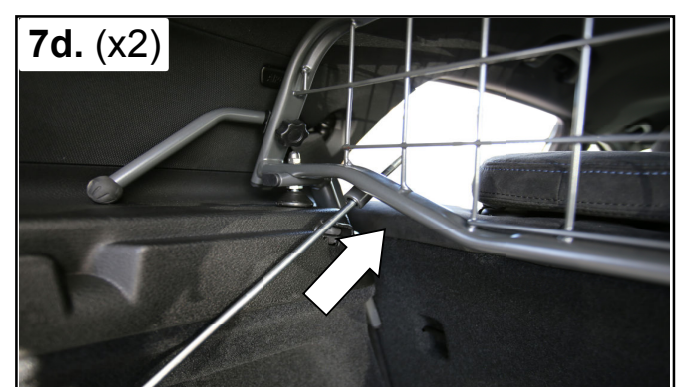

TDG 1600

FITTING INSTRUCTION / INSTRUCTION DE MONTAGE / EINBAUANLEITUNG /
ISTRUZIONI PER L'USO / INSTRUCCIONES DE MONTAJE / MONTAGEHANDLEIDING

BMW X2

DOG GUARD / GRILLE PROTECTRICE POUR CHIEN / HUNDEGITTER /
RIPARO PER CANI / DEFENSA PARA PERROS / HONDEREK