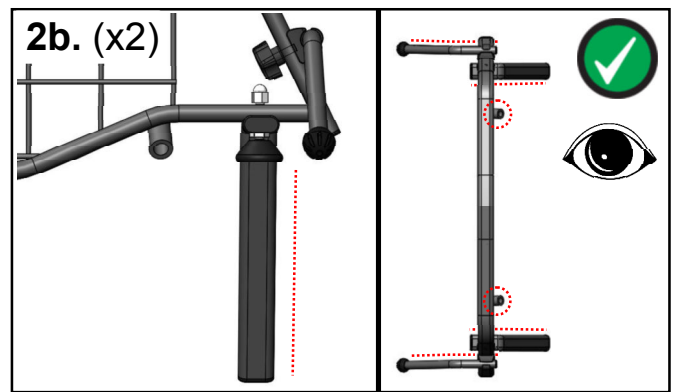

TDG 1600

FITTING INSTRUCTION / INSTRUCTION DE MONTAGE / EINBAUANLEITUNG /
ISTRUZIONI PER L'USO / INSTRUCCIONES DE MONTAJE / MONTAGEHANDLEIDUNG

BMW X2

DOG GUARD / GRILLE PROTECTRICE POUR CHIEN / HUNDEGITTER /
RIPARO PER CANI / DEFENSA PARA PERROS / HONDEREK