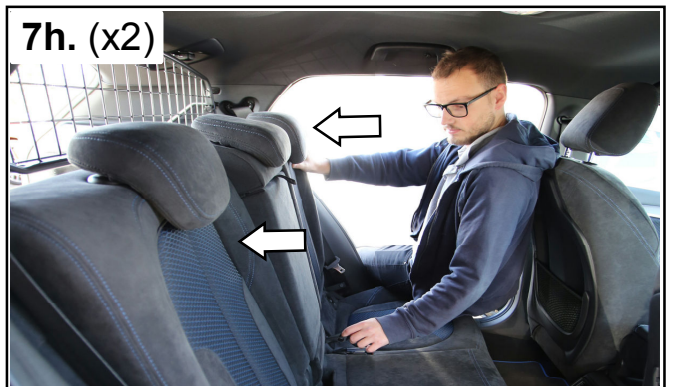

TDG 1600

FITTING INSTRUCTION / INSTRUCTION DE MONTAGE / EINBAUANLEITUNG /
ISTRUZIONI PER L'USO / INSTRUCCIONES DE MONTAJE / MONTAGEHANDLEIDING

BMW X2

DOG GUARD / GRILLE PROTECTRICE POUR CHIEN / HUNDEGITTER /
RIPARO PER CANI / DEFENSA PARA PERROS / HONDEREK