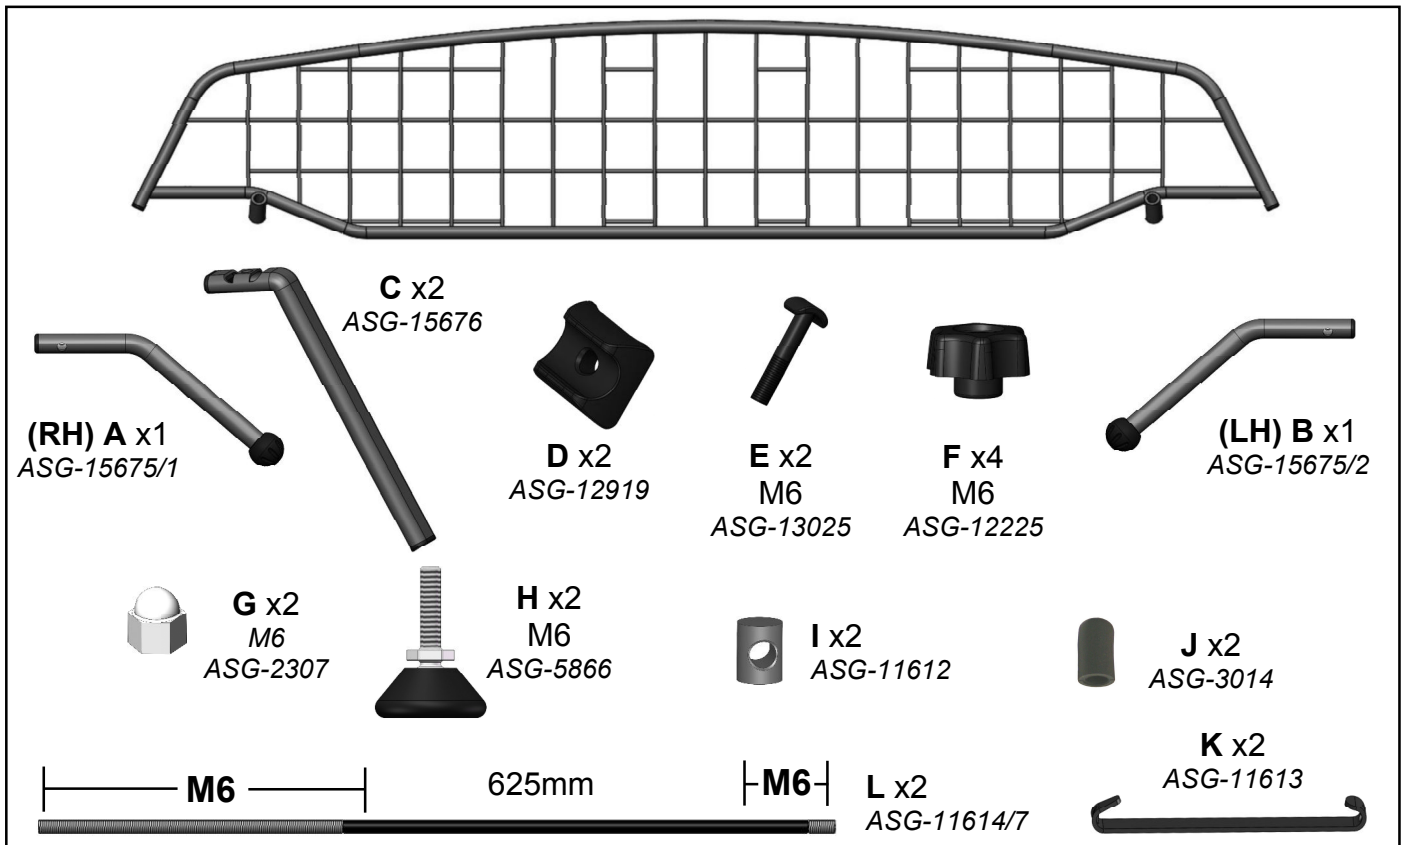

TDG 1600

FITTING INSTRUCTION / INSTRUCTION DE MONTAGE / EINBAUANLEITUNG /
ISTRUZIONI PER L'USO / INSTRUCCIONES DE MONTAJE / MONTAGEHANDLEIDUNG

BMW X2

DOG GUARD / GRILLE PROTECTRICE POUR CHIEN / HUNDEGITTER /
RIPARO PER CANI / DEFENSA PARA PERROS / HONDEREK