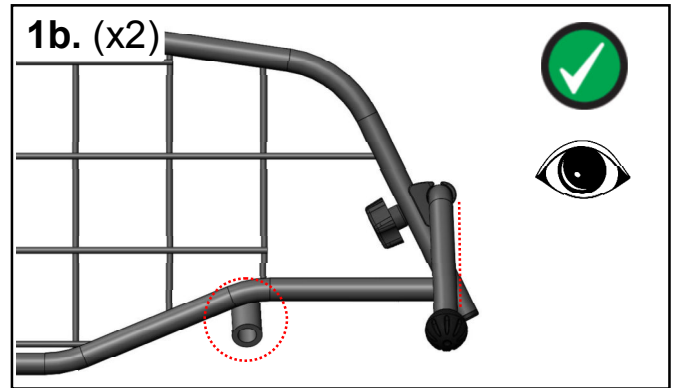

TDG 1600

FITTING INSTRUCTION / INSTRUCTION DE MONTAGE / EINBAUANLEITUNG /
ISTRUZIONI PER L'USO / INSTRUCCIONES DE MONTAJE / MONTAGEHANDLEIDUNG

BMW X2

DOG GUARD / GRILLE PROTECTRICE POUR CHIEN / HUNDEGITTER /
RIPARO PER CANI / DEFENSA PARA PERROS / HONDEREK