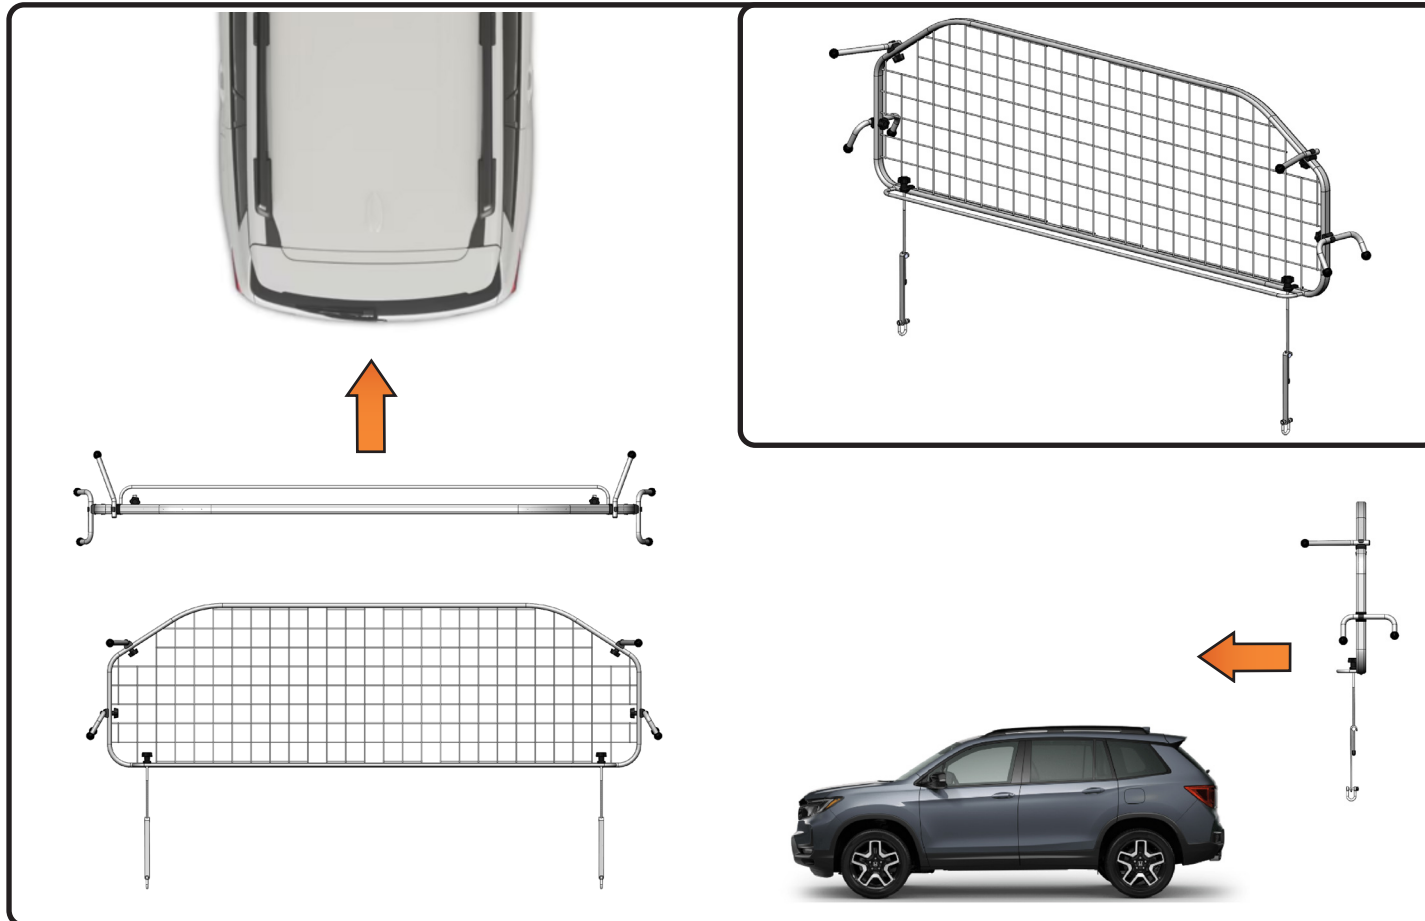

TDG 1738

FITTING INSTRUCTION / INSTRUCTION DE MONTAGE / EINBAUANLEITUNG /
ISTRUZIONI PER L'USO / INSTRUCCIONES DE MONTAJE / MONTAGEHANDLEIDUNG

enjoy the journey.

HONDA PASSPORT

DOG GUARD / GRILLE PROTECTRICE POUR CHIEN / HUNDEGITTER /
RIPARO PER CANI / DEFENSA PARA PERROS / HONDEREK