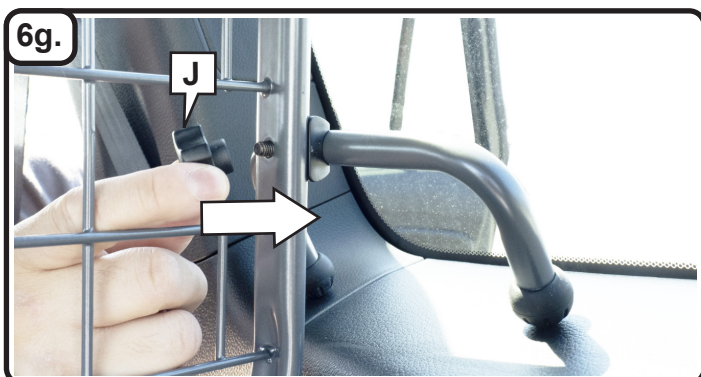

HONDA PASSPORT

DOG GUARD / GRILLE PROTECTRICE POUR CHIEN / HUNDEGITTER /
RIPARO PER CANI / DEFENSA PARA PERROS / HONDEREK

HONDA PASSPORT

DOG GUARD / GRILLE PROTECTRICE POUR CHIEN / HUNDEGITTER /
RIPARO PER CANI / DEFENSA PARA PERROS / HONDEREK