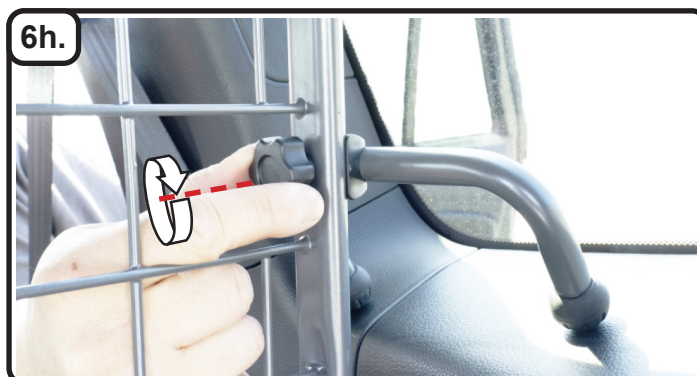

HONDA PASSPORT

DOG GUARD / GRILLE PROTECTRICE POUR CHIEN / HUNDEGITTER /
RIPARO PER CANI / DEFENSA PARA PERROS / HONDEREK

HONDA PASSPORT

DOG GUARD / GRILLE PROTECTRICE POUR CHIEN / HUNDEGITTER /
RIPARO PER CANI / DEFENSA PARA PERROS / HONDEREK