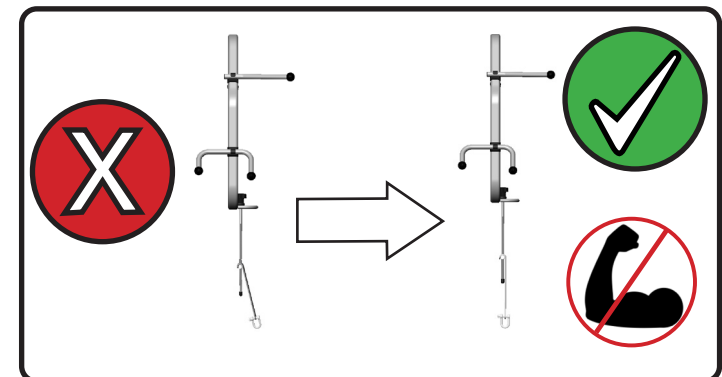

HONDA PASSPORT

DOG GUARD / GRILLE PROTECTRICE POUR CHIEN / HUNDEGITTER /
RIPARO PER CANI / DEFENSA PARA PERROS / HONDEREK

TDG 1738

FITTING INSTRUCTION / INSTRUCTION DE MONTAGE / EINBAUANLEITUNG /
ISTRUZIONI PER L'USO / INSTRUCCIONES DE MONTAJE / MONTAGEHANDLEIDING