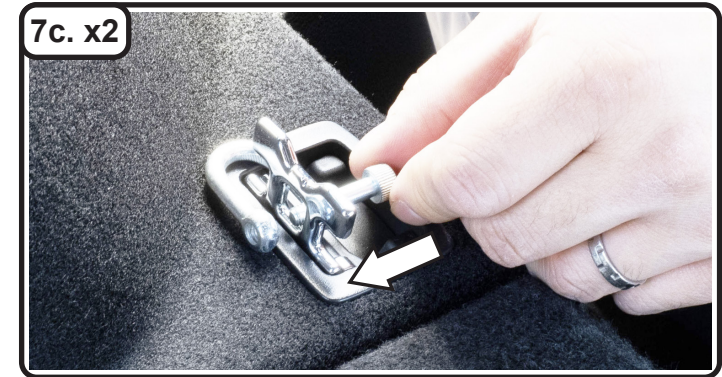

HONDA PASSPORT

DOG GUARD / GRILLE PROTECTRICE POUR CHIEN / HUNDEGITTER /
RIPARO PER CANI / DEFENSA PARA PERROS / HONDEREK