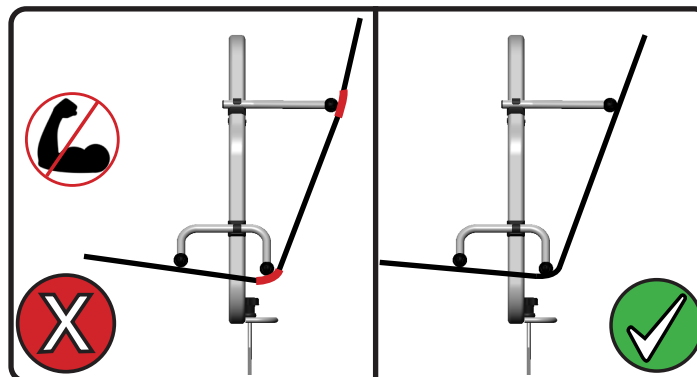

HONDA PASSPORT

DOG GUARD / GRILLE PROTECTRICE POUR CHIEN / HUNDEGITTER /
RIPARO PER CANI / DEFENSA PARA PERROS / HONDEREK

TDG 1738

FITTING INSTRUCTION / INSTRUCTION DE MONTAGE / EINBAUANLEITUNG /
ISTRUZIONI PER L'USO / INSTRUCCIONES DE MONTAJE / MONTAGEHANDLEIDING