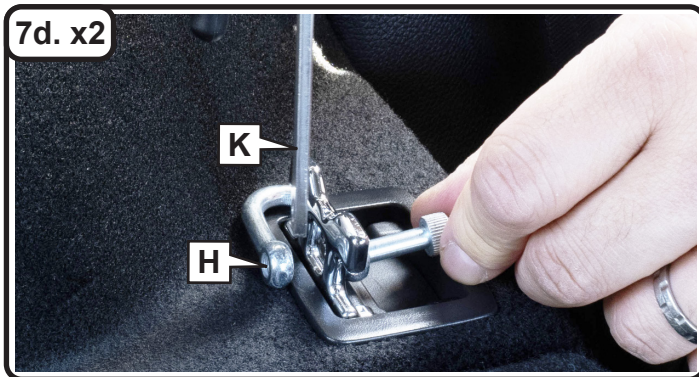

HONDA PASSPORT

DOG GUARD / GRILLE PROTECTRICE POUR CHIEN / HUNDEGITTER /
RIPARO PER CANI / DEFENSA PARA PERROS / HONDEREK