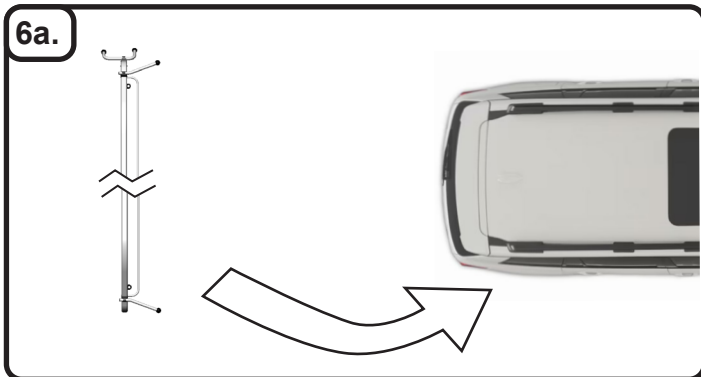

HONDA PASSPORT

DOG GUARD / GRILLE PROTECTRICE POUR CHIEN / HUNDEGITTER /
RIPARO PER CANI / DEFENSA PARA PERROS / HONDEREK

TDG 1738

FITTING INSTRUCTION / INSTRUCTION DE MONTAGE / EINBAUANLEITUNG /
ISTRUZIONI PER L'USO / INSTRUCCIONES DE MONTAJE / MONTAGEHANDLEIDING