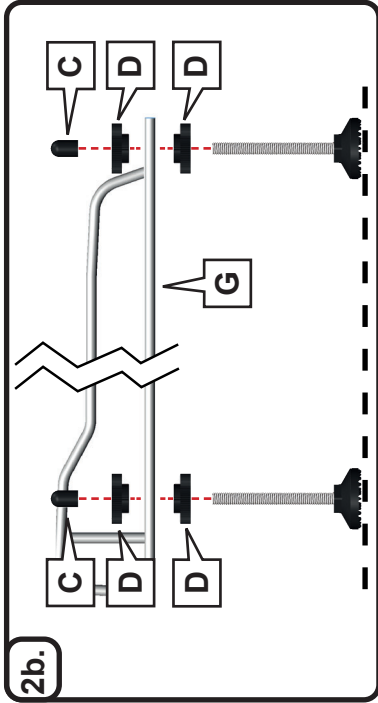

60:40 50:50 60:40

TRAVALL

The contents and parts shown in this fitting instruction is the property of TRAVALL therefore anything shown should not be used for any other manufacturing purposes, copied or replicated in any way without written authorisation from ©TRAVALL.

RANGE ROVER VELAR

LUGGAGE PARTITION DIVIDER / PARTITION CENTALE DE COFFRE À BAGAGES /
ABTRENNUNG - GEPÄCKRAUMGITTER / RED DE DIVISION DEL MALETERO /
DIVISORIO CENTRALE BAGAGLIAIO / DE VERDELER VAN DE BAGAGEVERDELING

TDG 1748D

FITTING INSTRUCTION / INSTRUCCION DE MONTAGE / EINBAUANLEITUNG /
ISTRUZIONI PER L'USO / INSTRUCCIONES DE MONTAJE / MONTAGEHANDLEIDING

RANGE ROVER VELAR

LUGGAGE PARTITION DIVIDER / PARTITION CENTALE DE COFFRE À BAGAGES /
ABTRENNUNG - GEPÄCKRAUMGITTER / RED DE DIVISION DEL MALETERO /
DIVISORIO CENTRALE BAGAGLIAIO / DE VERDELER VAN DE BAGAGEVERDELING

TDG 1748D

FITTING INSTRUCTION / INSTRUCCION DE MONTAJE / EINBAUANLEITUNG /
ISTRUZIONI PER L'USO / INSTRUCCIONES DE MONTAJE / MONTAGEHANDLEIDING

RANGE ROVER VELAR

LUGGAGE PARTITION DIVIDER / PARTITION CENTALE DE COFFRE À BAGAGES /
ABTRENNUNG - GEPÄCKRAUMGITTER / RED DE DIVISION DEL MALETERO /
DIVISORIO CENTRALE BAGAGLIAIO / DE VERDELER VAN DE BAGAGEVERDELING