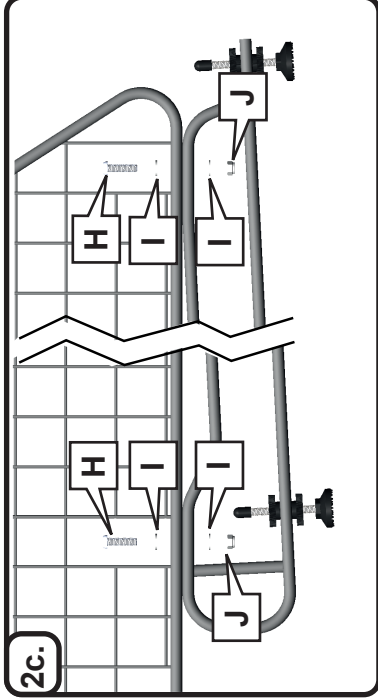

60:40 50:50 60:40

TRAVALL

The contents and parts shown in this fitting instruction is the property of TRAVALL therefore anything shown should not be used for any other manufacturing purposes, copied or replicated in any way without written authorisation from ©TRAVALL.

RANGE ROVER VELAR

LUGGAGE PARTITION DIVIDER / PARTITION CENTALE DE COFFRE À BAGAGES /
ABTRENNUNG - GEPÄCKRAUMGITTER / RED DE DIVISION DEL MALETERO /
DIVISORIO CENTRALE BAGAGLIAIO / DE VERDELER VAN DE BAGAGEVERDELING

TDG 1748D

FITTING INSTRUCTION / INSTRUCCION DE MONTAGE / EINBAUANLEITUNG /
ISTRUZIONI PER L'USO / INSTRUCCIONES DE MONTAJE / MONTAGEHANDLEIDING

RANGE ROVER VELAR

LUGGAGE PARTITION DIVIDER / PARTITION CENTALE DE COFFRE À BAGAGES /
ABTRENNUNG - GEPÄCKRAUMGITTER / RED DE DIVISION DEL MALETERO /
DIVISORIO CENTRALE BAGAGLIAIO / DE VERDELER VAN DE BAGAGEVERDELING

TDG 1748D

FITTING INSTRUCTION / INSTRUCCION DE MONTAJE / EINBAUANLEITUNG /
ISTRUZIONI PER L'USO / INSTRUCCIONES DE MONTAJE / MONTAGEHANDLEIDING

RANGE ROVER VELAR

LUGGAGE PARTITION DIVIDER / PARTITION CENTALE DE COFFRE À BAGAGES /
ABTRENNUNG - GEPÄCKRAUMGITTER / RED DE DIVISION DEL MALETERO /
DIVISORIO CENTRALE BAGAGLIAIO / DE VERDELER VAN DE BAGAGEVERDELING