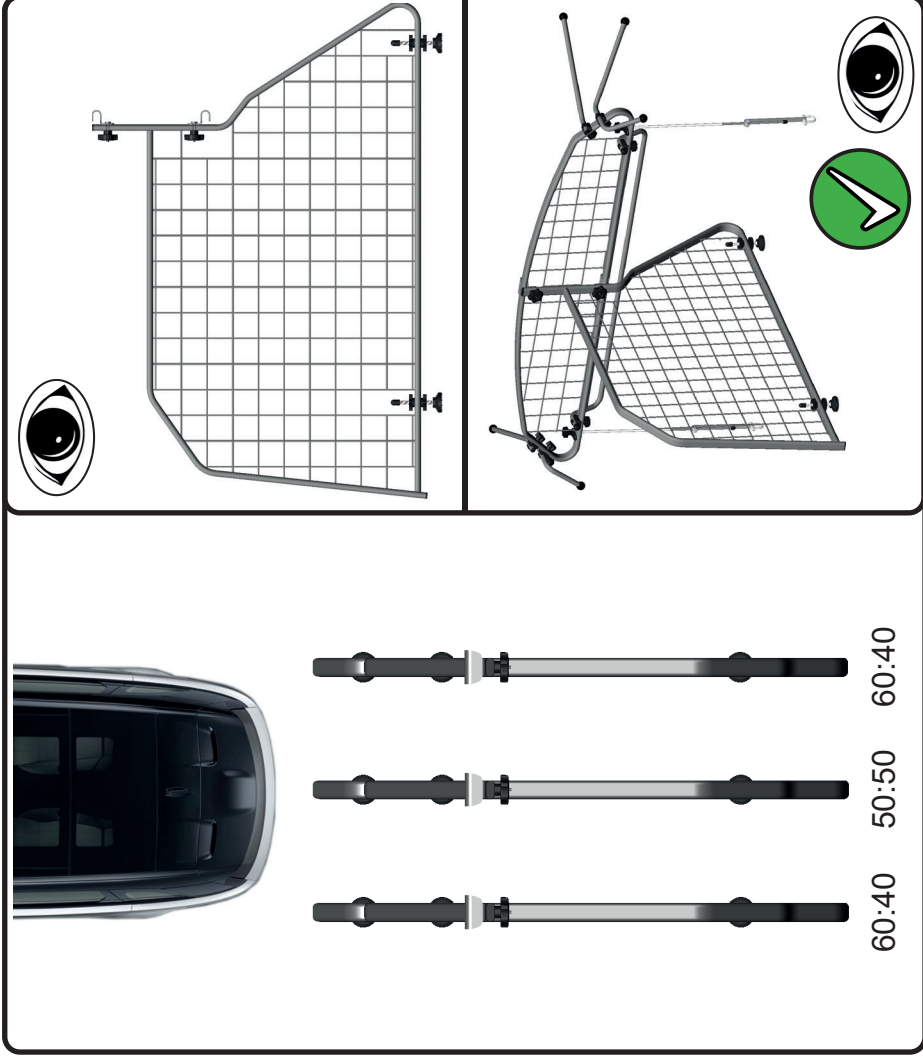

TDG 1748D

FITTING INSTRUCTION / INSTRUCCION DE MONTAGE / EINBAUANLEITUNG /
ISTRUZIONI PER L'USO / INSTRUCCIONES DE MONTAJE / MONTAGEHANDLEIDING

enjoy the journey

RANGE ROVER VELAR

LUGGAGE PARTITION DIVIDER / PARTITION CENTALE DE COFFRE À BAGAGES /
ABTRENNUNG - GEPÄCKRAUMGITTER / RED DE DIVISION DEL MALETERO /
DIVISORIO CENTRALE BAGAGLIAIO / DE VERDELER VAN DE BAGAGEVERDELING