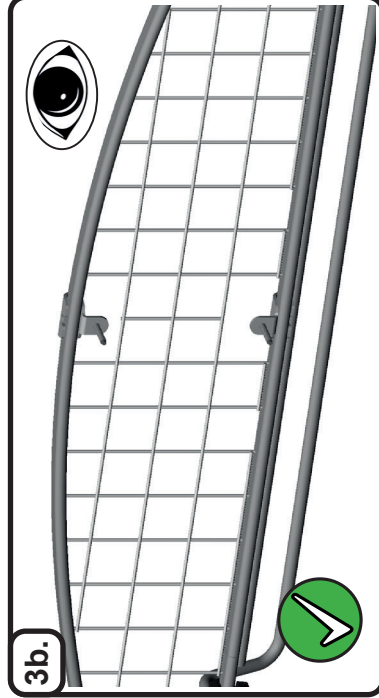

RANGE ROVER VELAR

LUGGAGE PARTITION DIVIDER / PARTITION CENTALE DE COFFRE À BAGAGES /
ABTRENNUNG - GEPÄCKRAUMGITTER / RED DE DIVISION DEL MALETERO /
DIVISORIO CENTRALE BAGAGLIAIO / DE VERDELER VAN DE BAGAGEVERDELING

TDG 1748D

FITTING INSTRUCTION / INSTRUCCION DE MONTAGE / EINBAUANLEITUNG /
ISTRUZIONI PER L'USO / INSTRUCCIONES DE MONTAJE / MONTAGEHANDLEIDING

RANGE ROVER VELAR

LUGGAGE PARTITION DIVIDER / PARTITION CENTALE DE COFFRE À BAGAGES /
ABTRENNUNG - GEPÄCKRAUMGITTER / RED DE DIVISION DEL MALETERO /
DIVISORIO CENTRALE BAGAGLIAIO / DE VERDELER VAN DE BAGAGEVERDELING