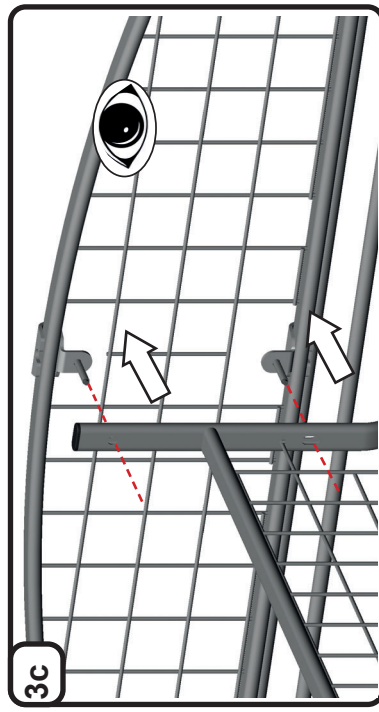

RANGE ROVER VELAR

LUGGAGE PARTITION DIVIDER / PARTITION CENTALE DE COFFRE À BAGAGES /
ABTRENNUNG - GEPÄCKRAUMGITTER / RED DE DIVISION DEL MALETERO /
DIVISORIO CENTRALE BAGAGLIAIO / DE VERDELER VAN DE BAGAGEVERDELING

TDG 1748D

FITTING INSTRUCTION / INSTRUCCION DE MONTAGE / EINBAUANLEITUNG /
ISTRUZIONI PER L'USO / INSTRUCCIONES DE MONTAJE / MONTAGEHANDLEIDING

RANGE ROVER VELAR

LUGGAGE PARTITION DIVIDER / PARTITION CENTALE DE COFFRE À BAGAGES /
ABTRENNUNG - GEPÄCKRAUMGITTER / RED DE DIVISION DEL MALETERO /
DIVISORIO CENTRALE BAGAGLIAIO / DE VERDELER VAN DE BAGAGEVERDELING