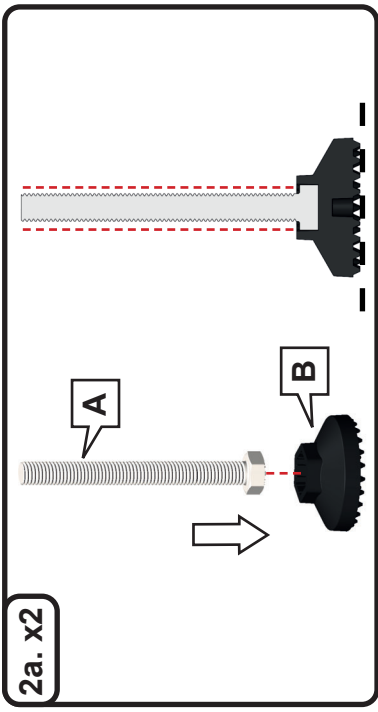

RANGE ROVER VELAR

LUGGAGE PARTITION DIVIDER / PARTITION CENTALE DE COFFRE À BAGAGES /
ABTRENNUNG - GEPÄCKRAUMGITTER / RED DE DIVISION DEL MALETERO /
DIVISORIO CENTRALE BAGAGLIAIO / DE VERDELER VAN DE BAGAGEVERDELING

TDG 1748D

FITTING INSTRUCTION / INSTRUCCION DE MONTAGE / EINBAUANLEITUNG /
ISTRUZIONI PER L'USO / INSTRUCCIONES DE MONTAJE / MONTAGEHANDLEIDING

RANGE ROVER VELAR

LUGGAGE PARTITION DIVIDER / PARTITION CENTALE DE COFFRE À BAGAGES /
ABTRENNUNG - GEPÄCKRAUMGITTER / RED DE DIVISION DEL MALETERO /
DIVISORIO CENTRALE BAGAGLIAIO / DE VERDELER VAN DE BAGAGEVERDELING