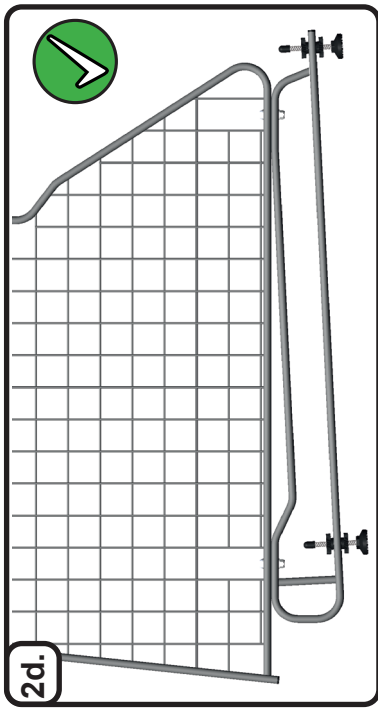

RANGE ROVER VELAR

LUGGAGE PARTITION DIVIDER / PARTITION CENTALE DE COFFRE À BAGAGES /
ABTRENNUNG - GEPÄCKRAUMGITTER / RED DE DIVISION DEL MALETERO /
DIVISORIO CENTRALE BAGAGLIAIO / DE VERDELER VAN DE BAGAGEVERDELING

TDG 1748D

FITTING INSTRUCTION / INSTRUCCION DE MONTAGE / EINBAUANLEITUNG /
ISTRUZIONI PER L'USO / INSTRUCCIONES DE MONTAJE / MONTAGEHANDLEIDING

RANGE ROVER VELAR

LUGGAGE PARTITION DIVIDER / PARTITION CENTALE DE COFFRE À BAGAGES /
ABTRENNUNG - GEPÄCKRAUMGITTER / RED DE DIVISION DEL MALETERO /
DIVISORIO CENTRALE BAGAGLIAIO / DE VERDELER VAN DE BAGAGEVERDELING