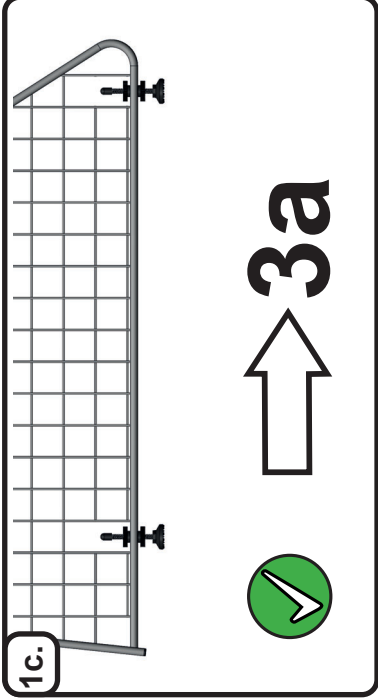

TDG 1748D

FITTING INSTRUCTION / INSTRUCCION DE MONTAGE / EINBAUANLEITUNG /
ISTRUZIONI PER L'USO / INSTRUCCIONES DE MONTAJE / MONTAGEHANDLEIDING

RANGE ROVER VELAR

LUGGAGE PARTITION DIVIDER / PARTITION CENTALE DE COFFRE À BAGAGES /
ABTRENNUNG - GEPÄCKRAUMGITTER / RED DE DIVISION DEL MALETERO /
DIVISORIO CENTRALE BAGAGLIAIO / DE VERDELER VAN DE BAGAGEVERDELING