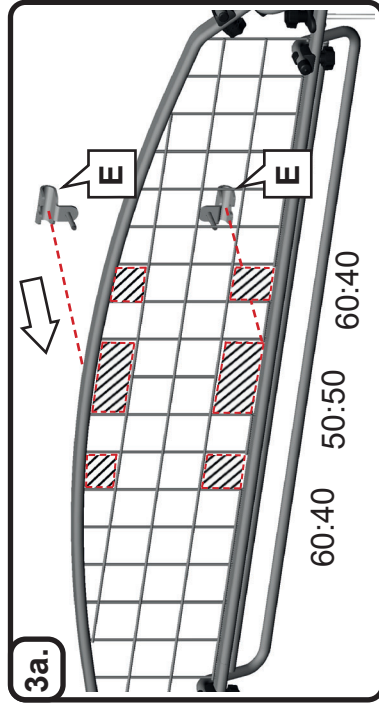

RANGE ROVER VELAR

LUGGAGE PARTITION DIVIDER / PARTITION CENTALE DE COFFRE À BAGAGES /
ABTRENNUNG - GEPÄCKRAUMGITTER / RED DE DIVISION DEL MALETERO /
DIVISORIO CENTRALE BAGAGLIAIO / DE VERDELER VAN DE BAGAGEVERDELING

TDG 1748D

FITTING INSTRUCTION / INSTRUCCION DE MONTAGE / EINBAUANLEITUNG /
ISTRUZIONI PER L'USO / INSTRUCCIONES DE MONTAJE / MONTAGEHANDLEIDING

RANGE ROVER VELAR

LUGGAGE PARTITION DIVIDER / PARTITION CENTALE DE COFFRE À BAGAGES /
ABTRENNUNG - GEPÄCKRAUMGITTER / RED DE DIVISION DEL MALETERO /
DIVISORIO CENTRALE BAGAGLIAIO / DE VERDELER VAN DE BAGAGEVERDELING