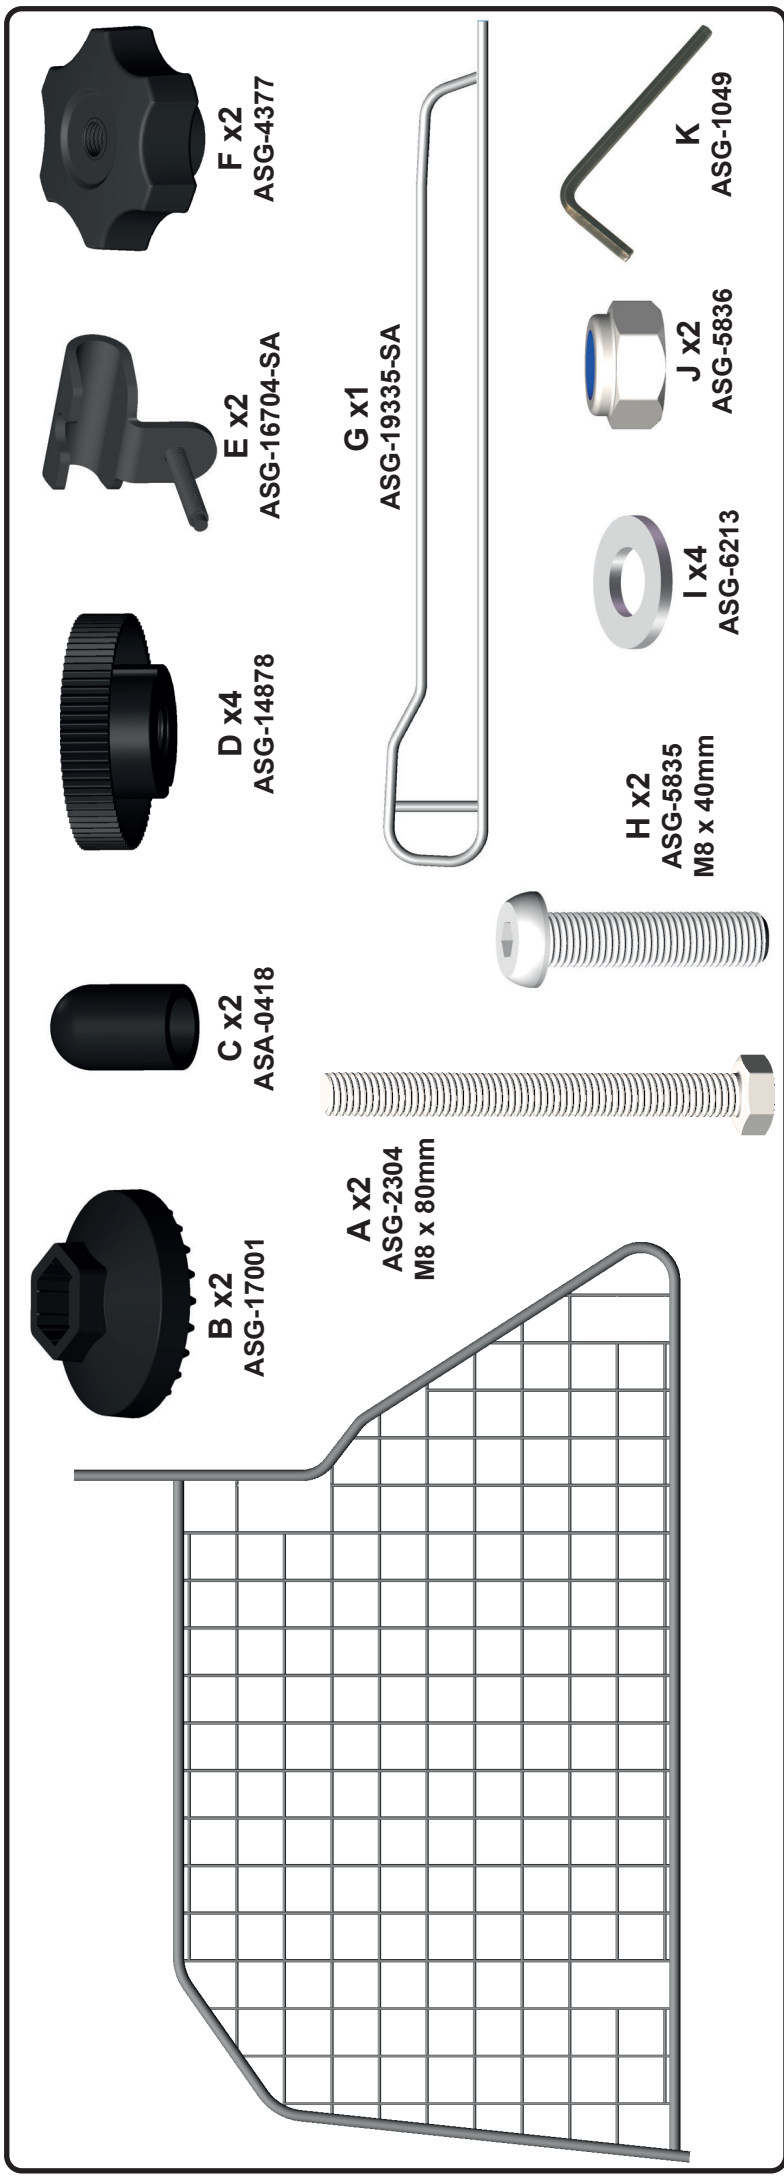

TDG 1748D

FITTING INSTRUCTION / INSTRUCCION DE MONTAGE / EINBAUANLEITUNG /
ISTRUZIONI PER L'USO / INSTRUCCIONES DE MONTAJE / MONTAGEHANDLEIDING

enjoy the journey

RANGE ROVER VELAR

LUGGAGE PARTITION DIVIDER / PARTITION CENTALE DE COFFRE À BAGAGES /
ABTRENNUNG - GEPÄCKRAUMGITTER / RED DE DIVISION DEL MALETERO /
DIVISORIO CENTRALE BAGAGLIAIO / DE VERDELER VAN DE BAGAGEVERDELING

RANGE ROVER VELAR

LUGGAGE PARTITION DIVIDER / PARTITION CENTALE DE COFFRE À BAGAGES /
ABTRENNUNG - GEPÄCKRAUMGITTER / RED DE DIVISION DEL MALETERO /
DIVISORIO CENTRALE BAGAGLIAIO / DE VERDELER VAN DE BAGAGEVERDELING