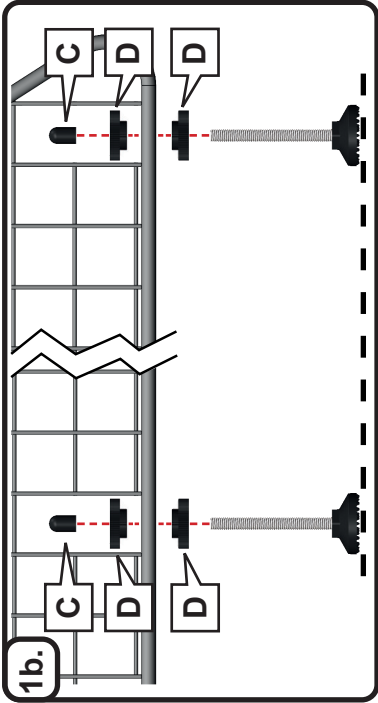

RANGE ROVER VELAR

LUGGAGE PARTITION DIVIDER / PARTITION CENTALE DE COFFRE À BAGAGES /
ABTRENNUNG - GEPÄCKRAUMGITTER / RED DE DIVISION DEL MALETERO /
DIVISORIO CENTRALE BAGAGLIAIO / DE VERDELER VAN DE BAGAGEVERDELING

TDG 1748D

FITTING INSTRUCTION / INSTRUCCION DE MONTAGE / EINBAUANLEITUNG /
ISTRUZIONI PER L'USO / INSTRUCCIONES DE MONTAJE / MONTAGEHANDLEIDING

RANGE ROVER VELAR

LUGGAGE PARTITION DIVIDER / PARTITION CENTALE DE COFFRE À BAGAGES /
ABTRENNUNG - GEPÄCKRAUMGITTER / RED DE DIVISION DEL MALETERO /
DIVISORIO CENTRALE BAGAGLIAIO / DE VERDELER VAN DE BAGAGEVERDELING