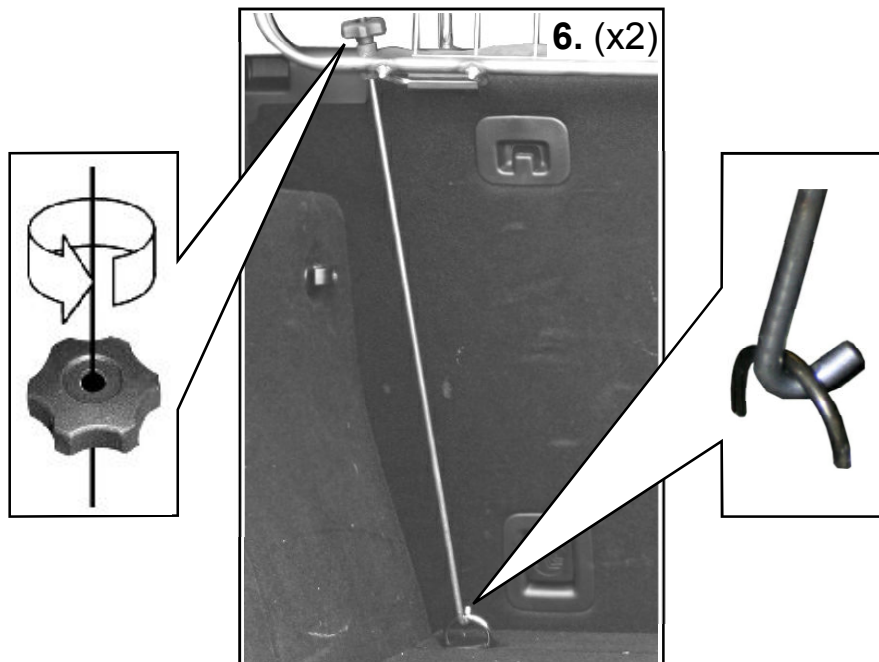

TDG 1046

FITTING INSTRUCTION / INSTRUCTION DE MONTAGE / EINBAUANLEITUNG /
ISTRUZIONI PER L'USO / INSTRUCCIONES DE MONTAJE / MONTAGEHANDLEIDUNG

MERCEDES ML CLASS

DOG GUARD / GRILLE PROTECTRICE POUR CHIEN / HUNDEGITTER /
RIPARO PER CANI / DEFENSA PARA PERROS / HONDEREK

TDG 1046

FITTING INSTRUCTION / INSTRUCTION DE MONTAGE / EINBAUANLEITUNG /
ISTRUZIONI PER L'USO / INSTRUCCIONES DE MONTAJE / MONTAGEHANDLEIDING

MERCEDES ML CLASS

DOG GUARD / GRILLE PROTECTRICE POUR CHIEN / HUNDEGITTER /
RIPARO PER CANI / DEFENSA PARA PERROS / HONDEREK