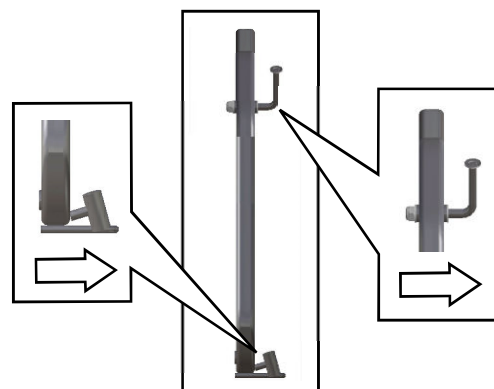

TDG 1046

FITTING INSTRUCTION / INSTRUCTION DE MONTAGE / EINBAUANLEITUNG /
ISTRUZIONI PER L'USO / INSTRUCCIONES DE MONTAJE / MONTAGEHANDLEIDUNG

MERCEDES ML CLASS

DOG GUARD / GRILLE PROTECTRICE POUR CHIEN / HUNDEGITTER /
RIPARO PER CANI / DEFENSA PARA PERROS / HONDEREK

TDG 1046

FITTING INSTRUCTION / INSTRUCTION DE MONTAGE / EINBAUANLEITUNG /
ISTRUZIONI PER L'USO / INSTRUCCIONES DE MONTAJE / MONTAGEHANDLEIDING

MERCEDES ML CLASS

DOG GUARD / GRILLE PROTECTRICE POUR CHIEN / HUNDEGITTER /
RIPARO PER CANI / DEFENSA PARA PERROS / HONDEREK