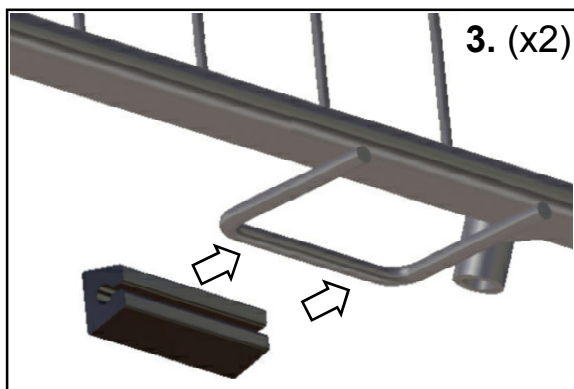

TDG 1046

FITTING INSTRUCTION / INSTRUCTION DE MONTAGE / EINBAUANLEITUNG /
ISTRUZIONI PER L'USO / INSTRUCCIONES DE MONTAJE / MONTAGEHANDLEIDUNG

MERCEDES ML CLASS

DOG GUARD / GRILLE PROTECTRICE POUR CHIEN / HUNDEGITTER /
RIPARO PER CANI / DEFENSA PARA PERROS / HONDEREK

TDG 1046

FITTING INSTRUCTION / INSTRUCTION DE MONTAGE / EINBAUANLEITUNG /
ISTRUZIONI PER L'USO / INSTRUCCIONES DE MONTAJE / MONTAGEHANDLEIDING

MERCEDES ML CLASS

DOG GUARD / GRILLE PROTECTRICE POUR CHIEN / HUNDEGITTER /
RIPARO PER CANI / DEFENSA PARA PERROS / HONDEREK