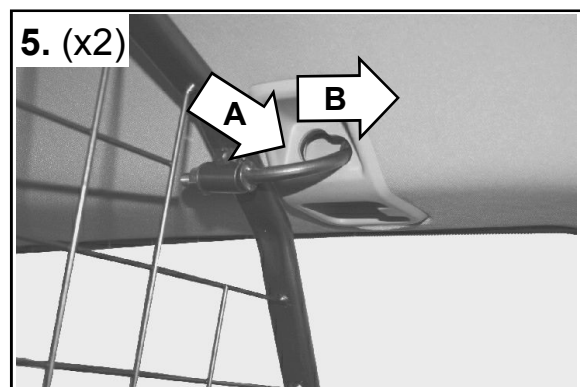

TDG 1046

FITTING INSTRUCTION / INSTRUCTION DE MONTAGE / EINBAUANLEITUNG /
ISTRUZIONI PER L'USO / INSTRUCCIONES DE MONTAJE / MONTAGEHANDLEIDUNG

MERCEDES ML CLASS

DOG GUARD / GRILLE PROTECTRICE POUR CHIEN / HUNDEGITTER /
RIPARO PER CANI / DEFENSA PARA PERROS / HONDEREK

TDG 1046

FITTING INSTRUCTION / INSTRUCTION DE MONTAGE / EINBAUANLEITUNG /
ISTRUZIONI PER L'USO / INSTRUCCIONES DE MONTAJE / MONTAGEHANDLEIDING

MERCEDES ML CLASS

DOG GUARD / GRILLE PROTECTRICE POUR CHIEN / HUNDEGITTER /
RIPARO PER CANI / DEFENSA PARA PERROS / HONDEREK