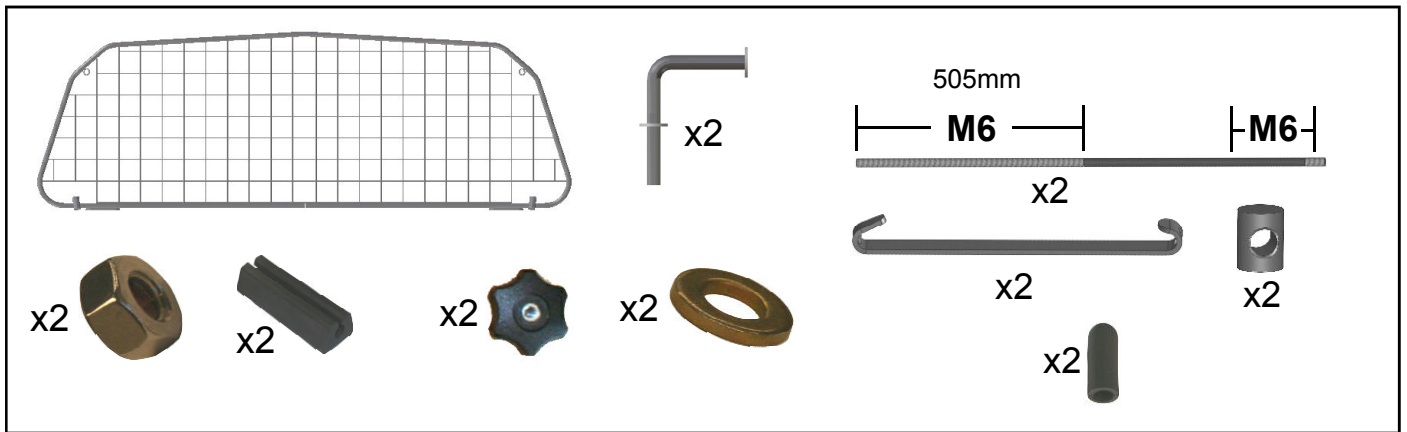

TDG 1046

FITTING INSTRUCTION / INSTRUCTION DE MONTAGE / EINBAUANLEITUNG /
ISTRUZIONI PER L'USO / INSTRUCCIONES DE MONTAJE / MONTAGEHANDLEIDUNG

MERCEDES ML CLASS

DOG GUARD / GRILLE PROTECTRICE POUR CHIEN / HUNDEGITTER /
RIPARO PER CANI / DEFENSA PARA PERROS / HONDEREK

TDG 1046

FITTING INSTRUCTION / INSTRUCTION DE MONTAGE / EINBAUANLEITUNG /
ISTRUZIONI PER L'USO / INSTRUCCIONES DE MONTAJE / MONTAGEHANDLEIDING

MERCEDES ML CLASS

DOG GUARD / GRILLE PROTECTRICE POUR CHIEN / HUNDEGITTER /
RIPARO PER CANI / DEFENSA PARA PERROS / HONDEREK