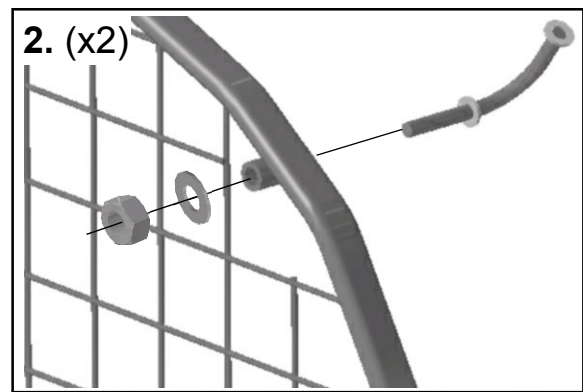

TDG 1046

FITTING INSTRUCTION / INSTRUCTION DE MONTAGE / EINBAUANLEITUNG /
ISTRUZIONI PER L'USO / INSTRUCCIONES DE MONTAJE / MONTAGEHANDLEIDUNG

MERCEDES ML CLASS

DOG GUARD / GRILLE PROTECTRICE POUR CHIEN / HUNDEGITTER /
RIPARO PER CANI / DEFENSA PARA PERROS / HONDEREK

TDG 1046

FITTING INSTRUCTION / INSTRUCTION DE MONTAGE / EINBAUANLEITUNG /
ISTRUZIONI PER L'USO / INSTRUCCIONES DE MONTAJE / MONTAGEHANDLEIDING

MERCEDES ML CLASS

DOG GUARD / GRILLE PROTECTRICE POUR CHIEN / HUNDEGITTER /
RIPARO PER CANI / DEFENSA PARA PERROS / HONDEREK