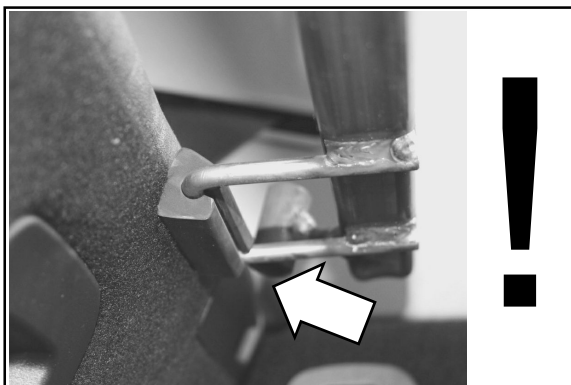

TDG 1046

FITTING INSTRUCTION / INSTRUCTION DE MONTAGE / EINBAUANLEITUNG /
ISTRUZIONI PER L'USO / INSTRUCCIONES DE MONTAJE / MONTAGEHANDLEIDUNG

MERCEDES ML CLASS

DOG GUARD / GRILLE PROTECTRICE POUR CHIEN / HUNDEGITTER /
RIPARO PER CANI / DEFENSA PARA PERROS / HONDEREK

TDG 1046

FITTING INSTRUCTION / INSTRUCTION DE MONTAGE / EINBAUANLEITUNG /
ISTRUZIONI PER L'USO / INSTRUCCIONES DE MONTAJE / MONTAGEHANDLEIDING

MERCEDES ML CLASS

DOG GUARD / GRILLE PROTECTRICE POUR CHIEN / HUNDEGITTER /
RIPARO PER CANI / DEFENSA PARA PERROS / HONDEREK