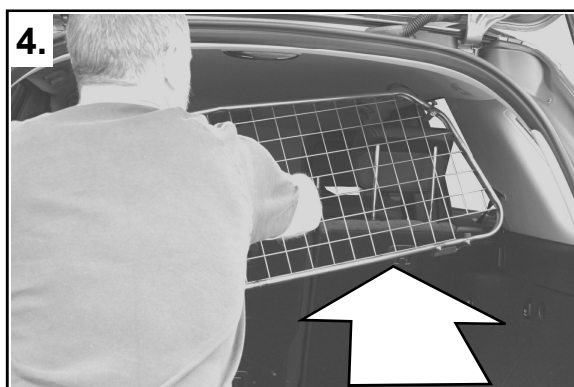

TDG 1046

FITTING INSTRUCTION / INSTRUCTION DE MONTAGE / EINBAUANLEITUNG /
ISTRUZIONI PER L'USO / INSTRUCCIONES DE MONTAJE / MONTAGEHANDLEIDUNG

MERCEDES ML CLASS

DOG GUARD / GRILLE PROTECTRICE POUR CHIEN / HUNDEGITTER /
RIPARO PER CANI / DEFENSA PARA PERROS / HONDEREK