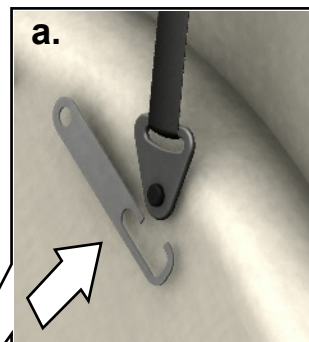

TDG 1265

FITTING INSTRUCTION / INSTRUCTION DE MONTAGE / EINBAUANLEITUNG /
ISTRUZIONI PER L'USO / INSTRUCCIONES DE MONTAJE / MONTAGEHANDLEIDING

KIA SORENTO

DOG GUARD / GRILLE PROTECTRICE POUR CHIEN / HUNDEGITTER /
RIPARO PER CANI / DEFENSA PARA PERROS / HONDEREK

TDG 1265

FITTING INSTRUCTION / INSTRUCTION DE MONTAGE / EINBAUANLEITUNG /
ISTRUZIONI PER L'USO / INSTRUCCIONES DE MONTAJE / MONTAGEHANDLEIDUNG

KIA SORENTO

DOG GUARD / GRILLE PROTECTRICE POUR CHIEN / HUNDEGITTER /
RIPARO PER CANI / DEFENSA PARA PERROS / HONDEREK