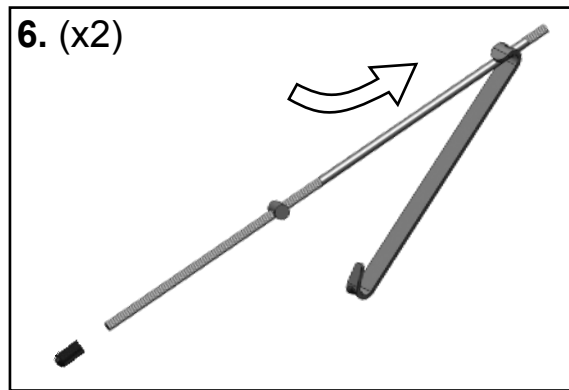

TDG 1265

FITTING INSTRUCTION / INSTRUCTION DE MONTAGE / EINBAUANLEITUNG /
ISTRUZIONI PER L'USO / INSTRUCCIONES DE MONTAJE / MONTAGEHANDLEIDING

KIA SORENTO

DOG GUARD / GRILLE PROTECTRICE POUR CHIEN / HUNDEGITTER /
RIPARO PER CANI / DEFENSA PARA PERROS / HONDEREK

TDG 1265

FITTING INSTRUCTION / INSTRUCTION DE MONTAGE / EINBAUANLEITUNG /
ISTRUZIONI PER L'USO / INSTRUCCIONES DE MONTAJE / MONTAGEHANDLEIDUNG

KIA SORENTO

DOG GUARD / GRILLE PROTECTRICE POUR CHIEN / HUNDEGITTER /
RIPARO PER CANI / DEFENSA PARA PERROS / HONDEREK