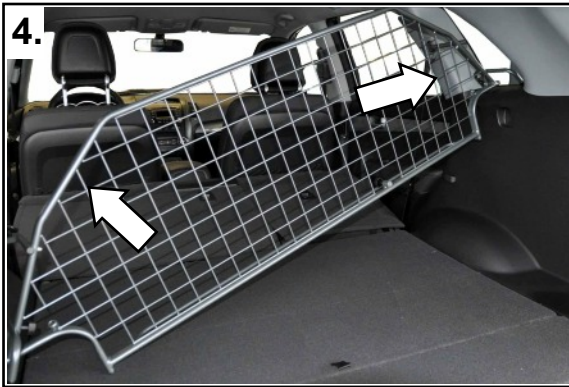

TDG 1265

FITTING INSTRUCTION / INSTRUCTION DE MONTAGE / EINBAUANLEITUNG /
ISTRUZIONI PER L'USO / INSTRUCCIONES DE MONTAJE / MONTAGEHANDLEIDING

KIA SORENTO

DOG GUARD / GRILLE PROTECTRICE POUR CHIEN / HUNDEGITTER /
RIPARO PER CANI / DEFENSA PARA PERROS / HONDEREK

TDG 1265

FITTING INSTRUCTION / INSTRUCTION DE MONTAGE / EINBAUANLEITUNG /
ISTRUZIONI PER L'USO / INSTRUCCIONES DE MONTAJE / MONTAGEHANDLEIDUNG

KIA SORENTO

DOG GUARD / GRILLE PROTECTRICE POUR CHIEN / HUNDEGITTER /
RIPARO PER CANI / DEFENSA PARA PERROS / HONDEREK