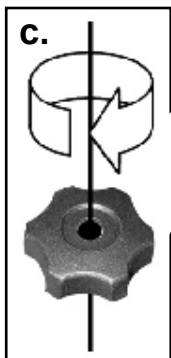

KIA SORENTO

DOG GUARD / GRILLE PROTECTRICE POUR CHIEN / HUNDEGITTER /
RIPARO PER CANI / DEFENSA PARA PERROS / HONDEREK