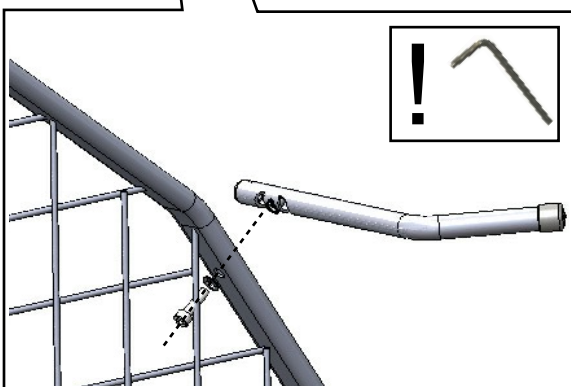

TDG 1265

FITTING INSTRUCTION / INSTRUCTION DE MONTAGE / EINBAUANLEITUNG /
ISTRUZIONI PER L'USO / INSTRUCCIONES DE MONTAJE / MONTAGEHANDLEIDING

KIA SORENTO

DOG GUARD / GRILLE PROTECTRICE POUR CHIEN / HUNDEGITTER /
RIPARO PER CANI / DEFENSA PARA PERROS / HONDEREK

TDG 1265

FITTING INSTRUCTION / INSTRUCTION DE MONTAGE / EINBAUANLEITUNG /
ISTRUZIONI PER L'USO / INSTRUCCIONES DE MONTAJE / MONTAGEHANDLEIDUNG

KIA SORENTO

DOG GUARD / GRILLE PROTECTRICE POUR CHIEN / HUNDEGITTER /
RIPARO PER CANI / DEFENSA PARA PERROS / HONDEREK