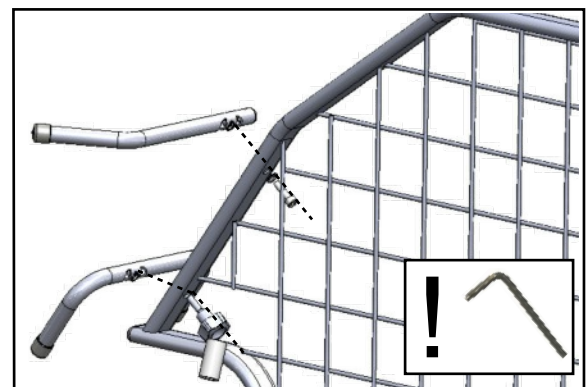

TDG 1265

FITTING INSTRUCTION / INSTRUCTION DE MONTAGE / EINBAUANLEITUNG /
ISTRUZIONI PER L'USO / INSTRUCCIONES DE MONTAJE / MONTAGEHANDLEIDING

KIA SORENTO

DOG GUARD / GRILLE PROTECTRICE POUR CHIEN / HUNDEGITTER /
RIPARO PER CANI / DEFENSA PARA PERROS / HONDEREK

TDG 1265

FITTING INSTRUCTION / INSTRUCTION DE MONTAGE / EINBAUANLEITUNG /
ISTRUZIONI PER L'USO / INSTRUCCIONES DE MONTAJE / MONTAGEHANDLEIDUNG

KIA SORENTO

DOG GUARD / GRILLE PROTECTRICE POUR CHIEN / HUNDEGITTER /
RIPARO PER CANI / DEFENSA PARA PERROS / HONDEREK