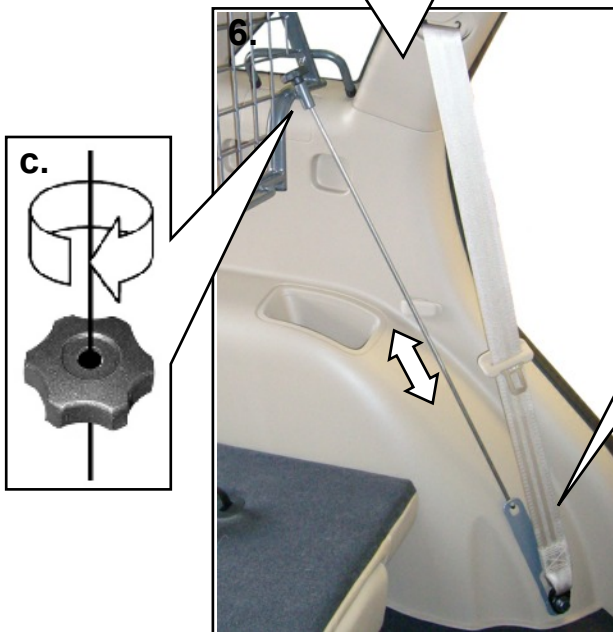

TDG 1265

FITTING INSTRUCTION / INSTRUCTION DE MONTAGE / EINBAUANLEITUNG /
ISTRUZIONI PER L'USO / INSTRUCCIONES DE MONTAJE / MONTAGEHANDLEIDING

KIA SORENTO

DOG GUARD / GRILLE PROTECTRICE POUR CHIEN / HUNDEGITTER /
RIPARO PER CANI / DEFENSA PARA PERROS / HONDEREK

TDG 1265

FITTING INSTRUCTION / INSTRUCTION DE MONTAGE / EINBAUANLEITUNG /
ISTRUZIONI PER L'USO / INSTRUCCIONES DE MONTAJE / MONTAGEHANDLEIDUNG

KIA SORENTO

DOG GUARD / GRILLE PROTECTRICE POUR CHIEN / HUNDEGITTER /
RIPARO PER CANI / DEFENSA PARA PERROS / HONDEREK