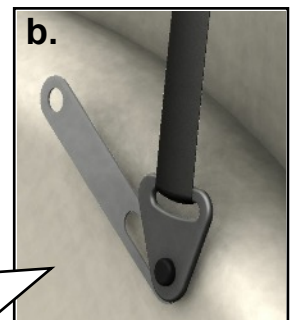

TDG 1265

FITTING INSTRUCTION / INSTRUCTION DE MONTAGE / EINBAUANLEITUNG /
ISTRUZIONI PER L'USO / INSTRUCCIONES DE MONTAJE / MONTAGEHANDLEIDING

KIA SORENTO

DOG GUARD / GRILLE PROTECTRICE POUR CHIEN / HUNDEGITTER /
RIPARO PER CANI / DEFENSA PARA PERROS / HONDEREK

TDG 1265

FITTING INSTRUCTION / INSTRUCTION DE MONTAGE / EINBAUANLEITUNG /
ISTRUZIONI PER L'USO / INSTRUCCIONES DE MONTAJE / MONTAGEHANDLEIDUNG

KIA SORENTO

DOG GUARD / GRILLE PROTECTRICE POUR CHIEN / HUNDEGITTER /
RIPARO PER CANI / DEFENSA PARA PERROS / HONDEREK