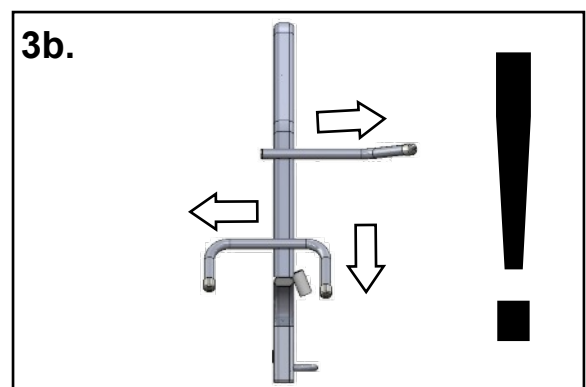

TDG 1265

FITTING INSTRUCTION / INSTRUCTION DE MONTAGE / EINBAUANLEITUNG /
ISTRUZIONI PER L'USO / INSTRUCCIONES DE MONTAJE / MONTAGEHANDLEIDING

KIA SORENTO

DOG GUARD / GRILLE PROTECTRICE POUR CHIEN / HUNDEGITTER /
RIPARO PER CANI / DEFENSA PARA PERROS / HONDEREK

TDG 1265

FITTING INSTRUCTION / INSTRUCTION DE MONTAGE / EINBAUANLEITUNG /
ISTRUZIONI PER L'USO / INSTRUCCIONES DE MONTAJE / MONTAGEHANDLEIDUNG

KIA SORENTO

DOG GUARD / GRILLE PROTECTRICE POUR CHIEN / HUNDEGITTER /
RIPARO PER CANI / DEFENSA PARA PERROS / HONDEREK