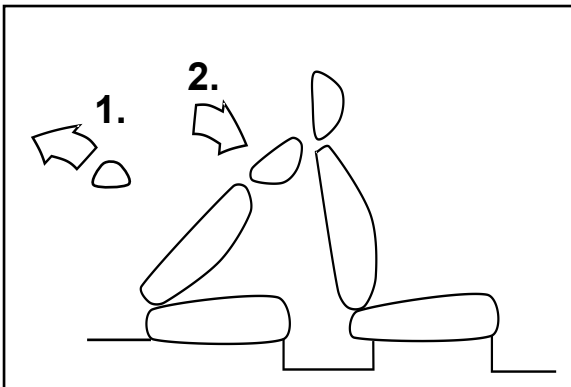

TDG 1265

FITTING INSTRUCTION / INSTRUCTION DE MONTAGE / EINBAUANLEITUNG /
ISTRUZIONI PER L'USO / INSTRUCCIONES DE MONTAJE / MONTAGEHANDLEIDING

KIA SORENTO

DOG GUARD / GRILLE PROTECTRICE POUR CHIEN / HUNDEGITTER /
RIPARO PER CANI / DEFENSA PARA PERROS / HONDEREK

TDG 1265

FITTING INSTRUCTION / INSTRUCTION DE MONTAGE / EINBAUANLEITUNG /
ISTRUZIONI PER L'USO / INSTRUCCIONES DE MONTAJE / MONTAGEHANDLEIDUNG

KIA SORENTO

DOG GUARD / GRILLE PROTECTRICE POUR CHIEN / HUNDEGITTER /
RIPARO PER CANI / DEFENSA PARA PERROS / HONDEREK