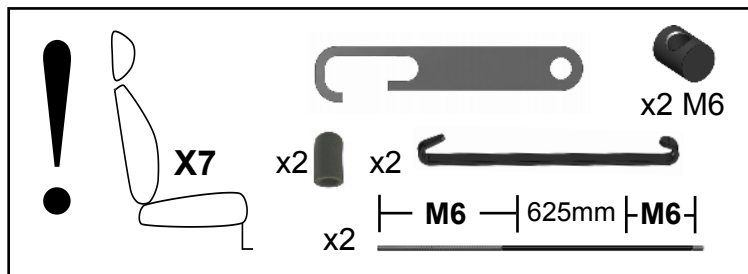

TDG 1265

FITTING INSTRUCTION / INSTRUCTION DE MONTAGE / EINBAUANLEITUNG /
ISTRUZIONI PER L'USO / INSTRUCCIONES DE MONTAJE / MONTAGEHANDLEIDING

KIA SORENTO

DOG GUARD / GRILLE PROTECTRICE POUR CHIEN / HUNDEGITTER /
RIPARO PER CANI / DEFENSA PARA PERROS / HONDEREK

TDG 1265

FITTING INSTRUCTION / INSTRUCTION DE MONTAGE / EINBAUANLEITUNG /
ISTRUZIONI PER L'USO / INSTRUCCIONES DE MONTAJE / MONTAGEHANDLEIDUNG

KIA SORENTO

DOG GUARD / GRILLE PROTECTRICE POUR CHIEN / HUNDEGITTER /
RIPARO PER CANI / DEFENSA PARA PERROS / HONDEREK