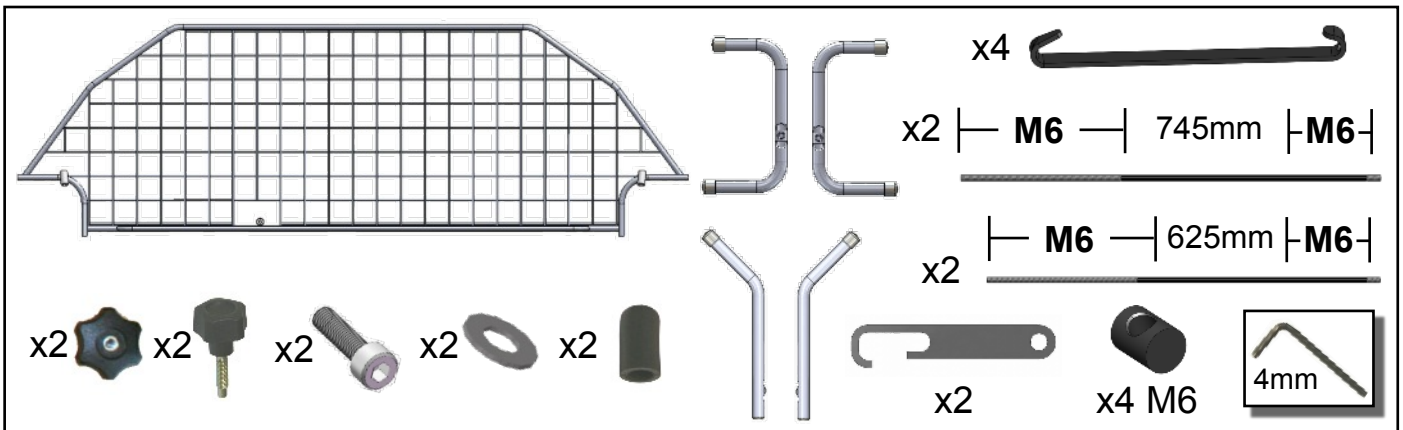

TDG 1265

FITTING INSTRUCTION / INSTRUCTION DE MONTAGE / EINBAUANLEITUNG /
ISTRUZIONI PER L'USO / INSTRUCCIONES DE MONTAJE / MONTAGEHANDLEIDING

KIA SORENTO

DOG GUARD / GRILLE PROTECTRICE POUR CHIEN / HUNDEGITTER /
RIPARO PER CANI / DEFENSA PARA PERROS / HONDEREK

TDG 1265

FITTING INSTRUCTION / INSTRUCTION DE MONTAGE / EINBAUANLEITUNG /
ISTRUZIONI PER L'USO / INSTRUCCIONES DE MONTAJE / MONTAGEHANDLEIDUNG

KIA SORENTO

DOG GUARD / GRILLE PROTECTRICE POUR CHIEN / HUNDEGITTER /
RIPARO PER CANI / DEFENSA PARA PERROS / HONDEREK