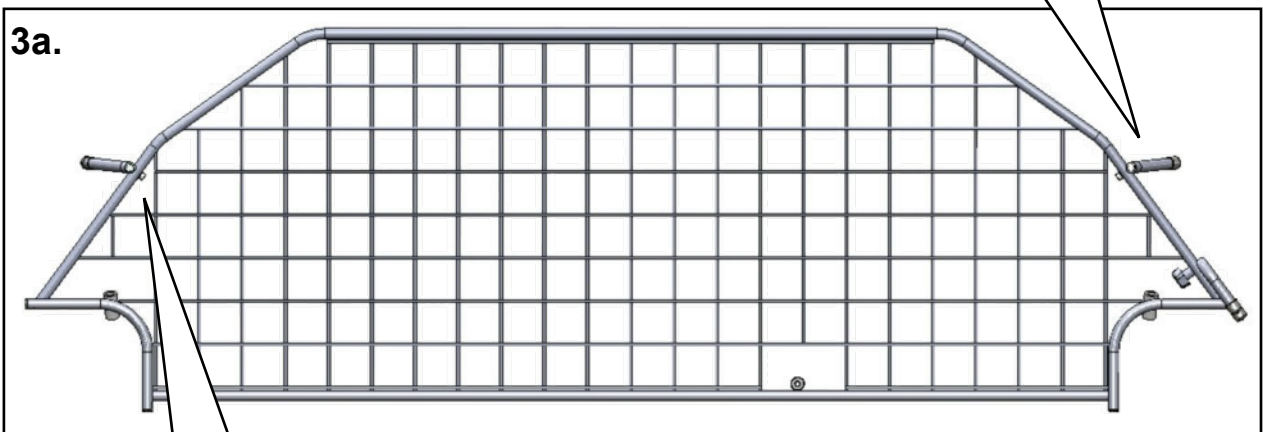

TDG 1265

FITTING INSTRUCTION / INSTRUCTION DE MONTAGE / EINBAUANLEITUNG /
ISTRUZIONI PER L'USO / INSTRUCCIONES DE MONTAJE / MONTAGEHANDLEIDING

KIA SORENTO

DOG GUARD / GRILLE PROTECTRICE POUR CHIEN / HUNDEGITTER /
RIPARO PER CANI / DEFENSA PARA PERROS / HONDEREK

TDG 1265

FITTING INSTRUCTION / INSTRUCTION DE MONTAGE / EINBAUANLEITUNG /
ISTRUZIONI PER L'USO / INSTRUCCIONES DE MONTAJE / MONTAGEHANDLEIDUNG

KIA SORENTO

DOG GUARD / GRILLE PROTECTRICE POUR CHIEN / HUNDEGITTER /
RIPARO PER CANI / DEFENSA PARA PERROS / HONDEREK