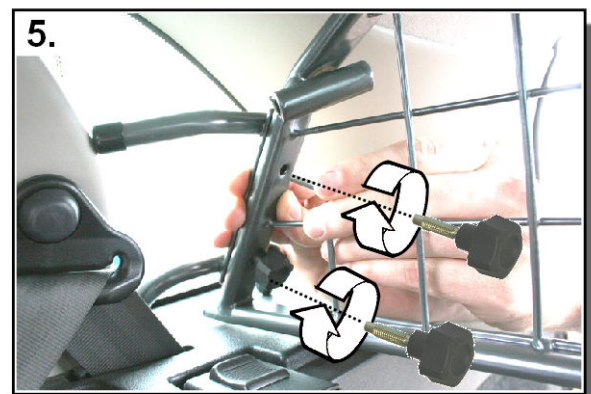

TDG 1282

FITTING INSTRUCTION / INSTRUCTION DE MONTAGE / EINBAUANLEITUNG /
ISTRUZIONI PER L'USO / INSTRUCCIONES DE MONTAJE / MONTAGEHANDLEIDING

RENAULT CLIO ESTATE

DOG GUARD / GRILLE PROTECTRICE POUR CHIEN / HUNDEGITTER /
RIPARO PER CANI / DEFENSA PARA PERROS / HONDEREK