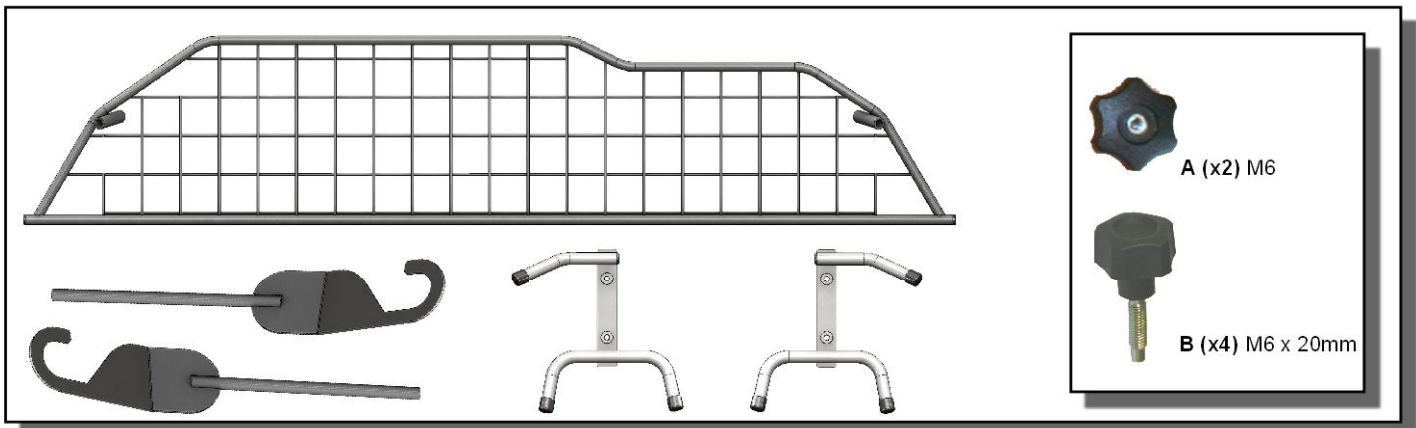

TDG 1282

FITTING INSTRUCTION / INSTRUCTION DE MONTAGE / EINBAUANLEITUNG /
ISTRUZIONI PER L'USO / INSTRUCCIONES DE MONTAJE / MONTAGEHANDLEIDING

RENAULT CLIO ESTATE

DOG GUARD / GRILLE PROTECTRICE POUR CHIEN / HUNDEGITTER /
RIPARO PER CANI / DEFENSA PARA PERROS / HONDEREK