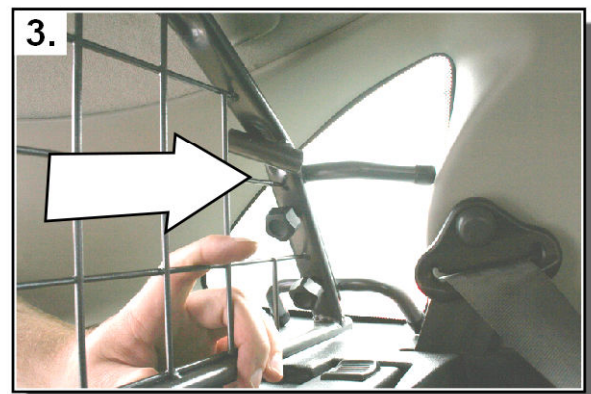

TDG 1282

FITTING INSTRUCTION / INSTRUCTION DE MONTAGE / EINBAUANLEITUNG /
ISTRUZIONI PER L'USO / INSTRUCCIONES DE MONTAJE / MONTAGEHANDLEIDING

RENAULT CLIO ESTATE

DOG GUARD / GRILLE PROTECTRICE POUR CHIEN / HUNDEGITTER /
RIPARO PER CANI / DEFENSA PARA PERROS / HONDEREK