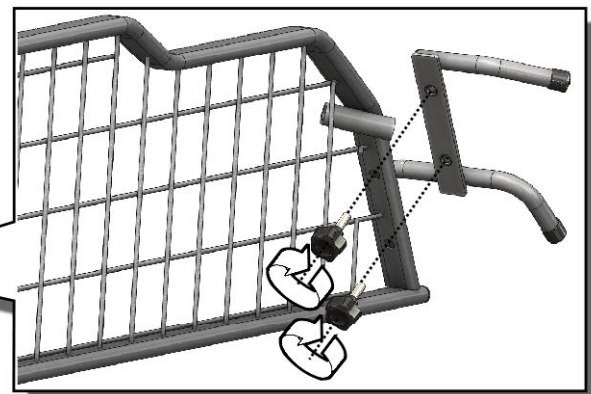

TDG 1282

FITTING INSTRUCTION / INSTRUCTION DE MONTAGE / EINBAUANLEITUNG /
ISTRUZIONI PER L'USO / INSTRUCCIONES DE MONTAJE / MONTAGEHANDLEIDING

RENAULT CLIO ESTATE

DOG GUARD / GRILLE PROTECTRICE POUR CHIEN / HUNDEGITTER /
RIPARO PER CANI / DEFENSA PARA PERROS / HONDEREK