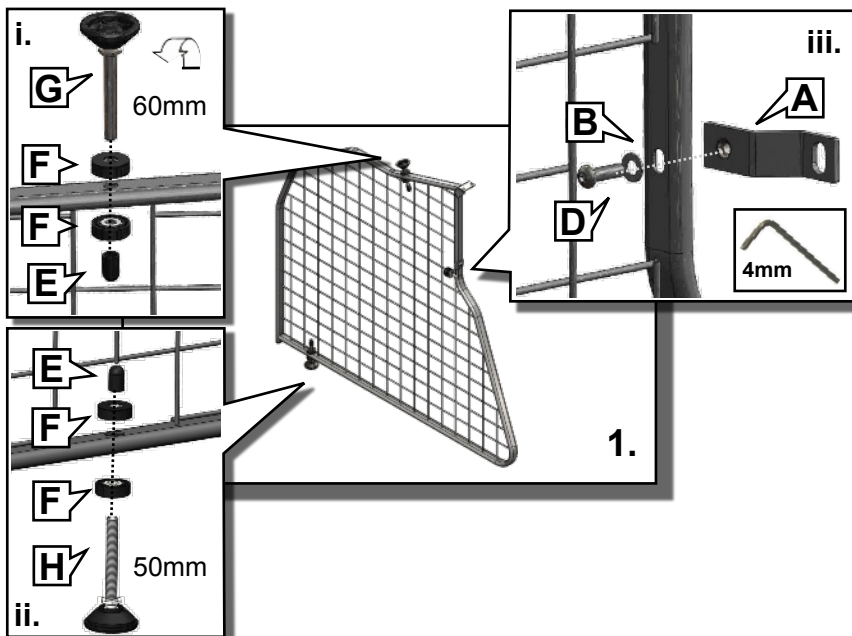

TDG 1343D

FITTING INSTRUCTION / INSTRUCCION DE MONTAGE / EINBAUANLEITUNG /
ISTRUZIONI PER L'USO / INSTRUCCIONES DE MONTAJE / MONTAGEHANDLEIDUNG

MAZDA CX5

Luggage partition divider / Partition centrale de coffre à bagages / Abtrennung - Gepäckraumgitter /
Red de división del maletero / Divisorio centrale bagagliaio / De verdeler van de bagageverdeling

TDG 1343D

FITTING INSTRUCTION / INSTRUCTION DE MONTAGE / EINBAUANLEITUNG /
ISTRUZIONI PER L'USO / INSTRUCCIONES DE MONTAJE / MONTAGEHANDLEIDING

MAZDA CX5

Luggage partition divider / Partition centrale de coffre à bagages / Abtrennung - Gepäckraumgitter /
Red de división del maletero / Divisorio centrale bagagliaio / De verdeler van de bagageverdeling