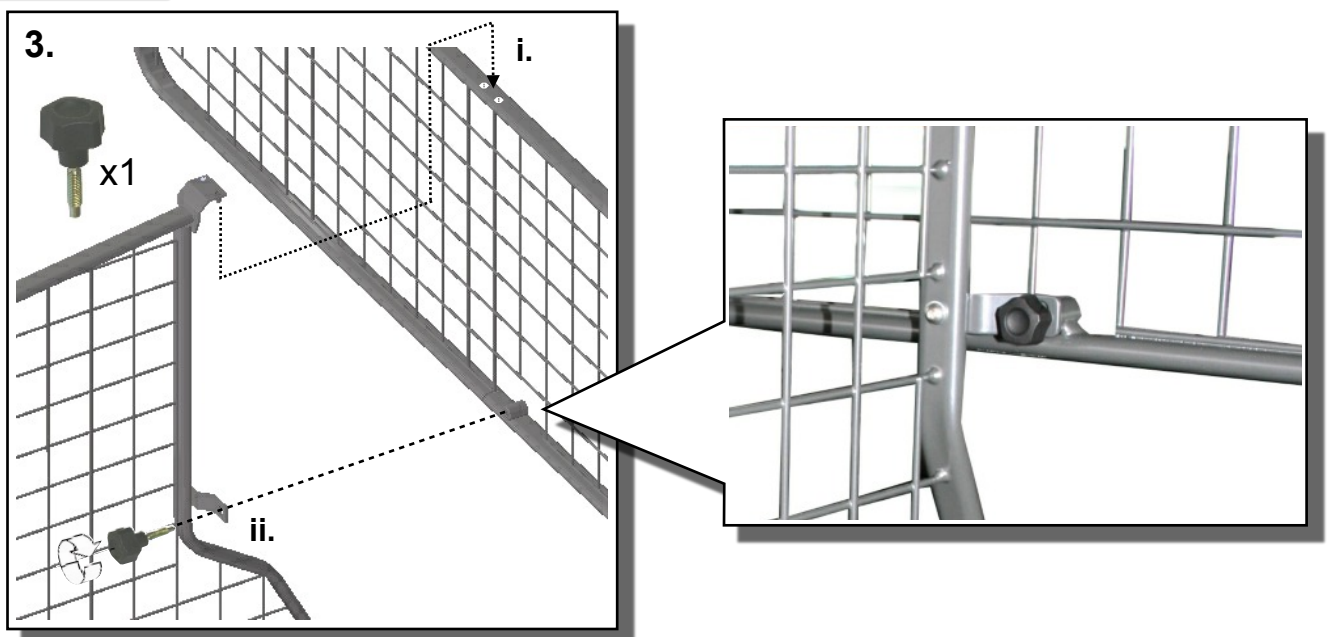

TDG 1343D

FITTING INSTRUCTION / INSTRUCCION DE MONTAGE / EINBAUANLEITUNG /
ISTRUZIONI PER L'USO / INSTRUCCIONES DE MONTAJE / MONTAGEHANDLEIDUNG

MAZDA CX5

Luggage partition divider / Partition centrale de coffre à bagages / Abtrennung - Gepäckraumgitter /
Red de división del maletero / Divisorio centrale bagagliaio / De verdeler van de bagageverdeling

TDG 1343D

FITTING INSTRUCTION / INSTRUCTION DE MONTAGE / EINBAUANLEITUNG /
ISTRUZIONI PER L'USO / INSTRUCCIONES DE MONTAJE / MONTAGEHANDLEIDING

MAZDA CX5

Luggage partition divider / Partition centrale de coffre à bagages / Abtrennung - Gepäckraumgitter /
Red de división del maletero / Divisorio centrale bagagliaio / De verdeler van de bagageverdeling