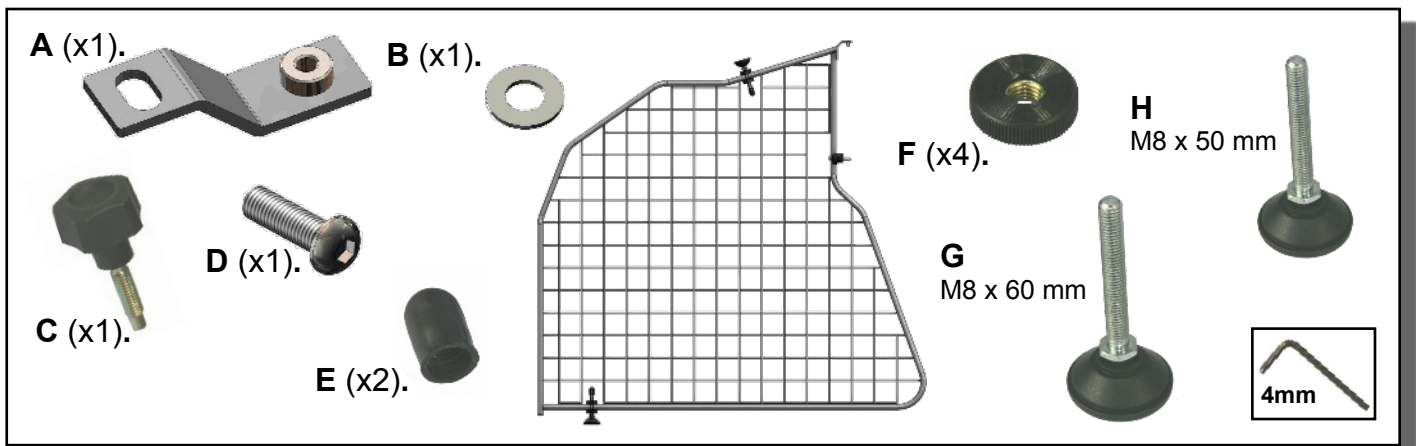

TDG 1343D

FITTING INSTRUCTION / INSTRUCCION DE MONTAGE / EINBAUANLEITUNG /
ISTRUZIONI PER L'USO / INSTRUCCIONES DE MONTAJE / MONTAGEHANDLEIDUNG

MAZDA CX5

Luggage partition divider / Partition centrale de coffre à bagages / Abtrennung - Gepäckraumgitter /
Red de división del maletero / Divisorio centrale bagagliaio / De verdeler van de bagageverdeling

TDG 1343D

FITTING INSTRUCTION / INSTRUCTION DE MONTAGE / EINBAUANLEITUNG /
ISTRUZIONI PER L'USO / INSTRUCCIONES DE MONTAJE / MONTAGEHANDLEIDING

MAZDA CX5

Luggage partition divider / Partition centrale de coffre à bagages / Abtrennung - Gepäckraumgitter /
Red de división del maletero / Divisorio centrale bagagliaio / De verdeler van de bagageverdeling