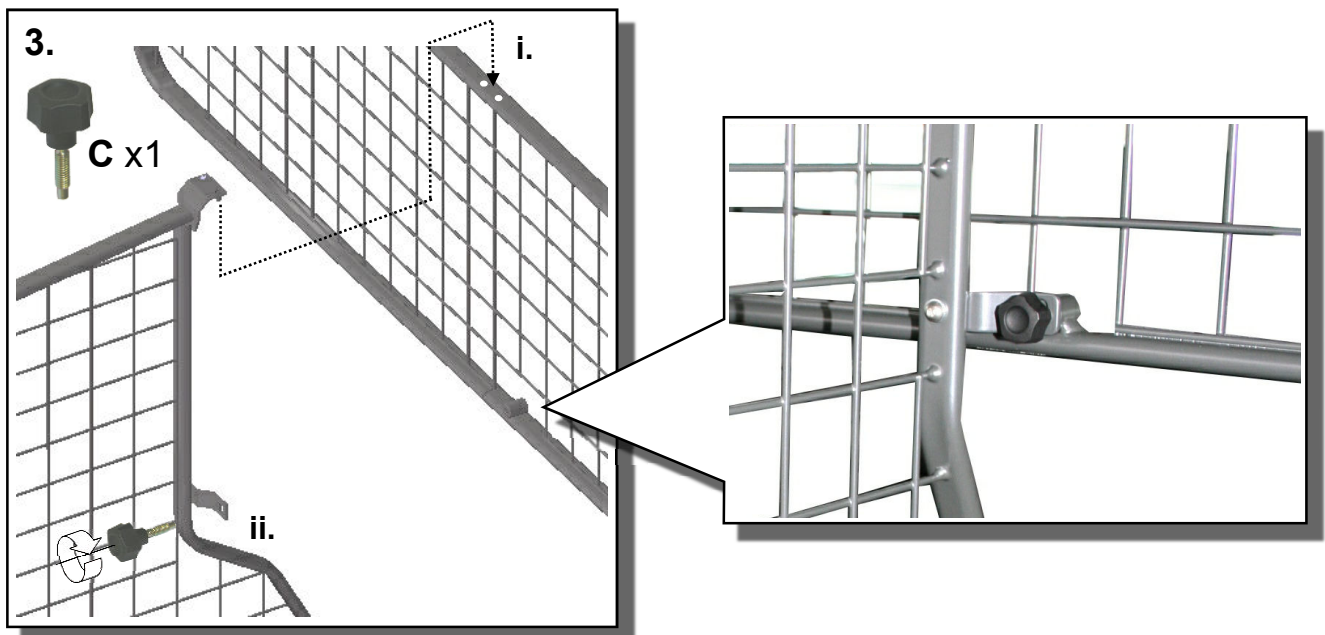

# TDG 1369D

FITTING INSTRUCTION / INSTRUCCION DE MONTAGE / EINBAUANLEITUNG /  
ISTRUZIONI PER L'USO / INSTRUCCIONES DE MONTAJE / MONTAGEHANDLEIDING

## MERCEDES ML

Luggage partition divider / Partition centrale de coffre à bagages / Abtrennung - Gepäckraumgitter /  
Red de división del maletero / Divisorio centrale bagagliaio / De verdeler van de bagageverdeling