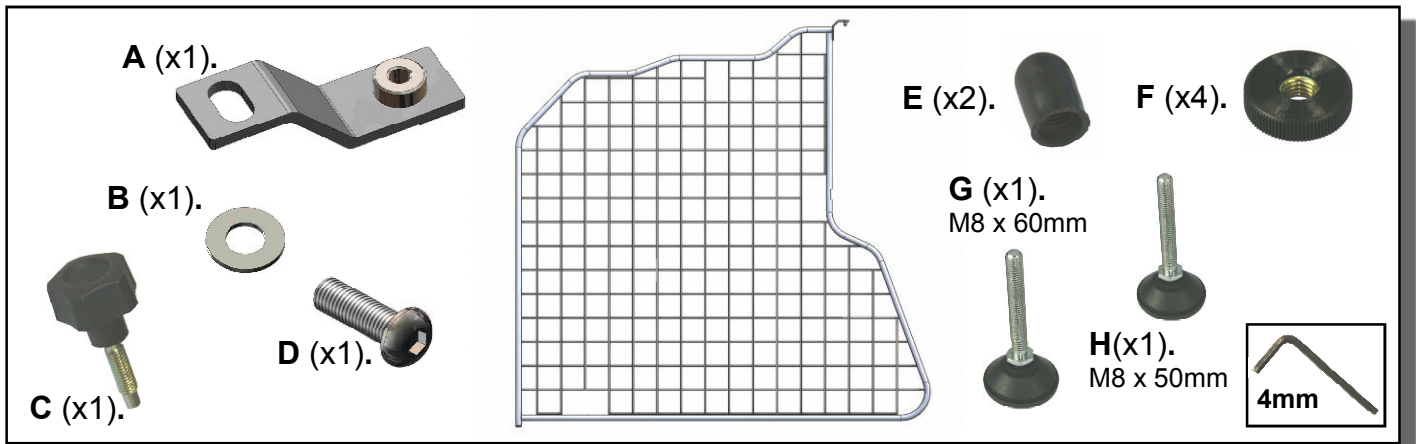

# TDG 1369D

FITTING INSTRUCTION / INSTRUCCION DE MONTAGE / EINBAUANLEITUNG /  
ISTRUZIONI PER L'USO / INSTRUCCIONES DE MONTAJE / MONTAGEHANDLEIDING

## MERCEDES ML

Luggage partition divider / Partition centrale de coffre à bagages / Abtrennung - Gepäckraumgitter /  
Red de división del maletero / Divisorio centrale bagagliaio / De verdeler van de bagageverdeling