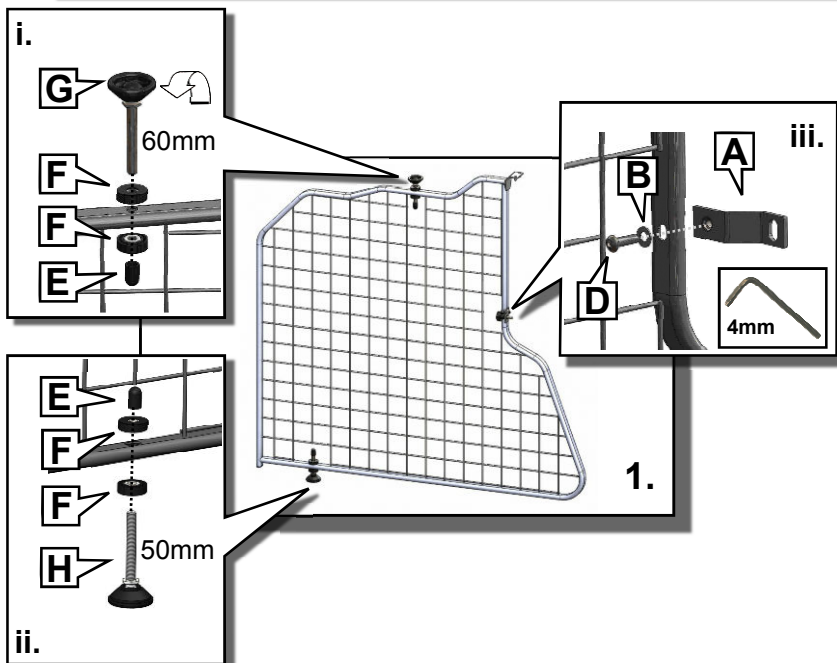

# TDG 1369D

FITTING INSTRUCTION / INSTRUCCION DE MONTAGE / EINBAUANLEITUNG /  
ISTRUZIONI PER L'USO / INSTRUCCIONES DE MONTAJE / MONTAGEHANDLEIDING

## MERCEDES ML

Luggage partition divider / Partition centrale de coffre à bagages / Abtrennung - Gepäckraumgitter /  
Red de división del maletero / Divisorio centrale bagagliaio / De verdeler van de bagageverdeling