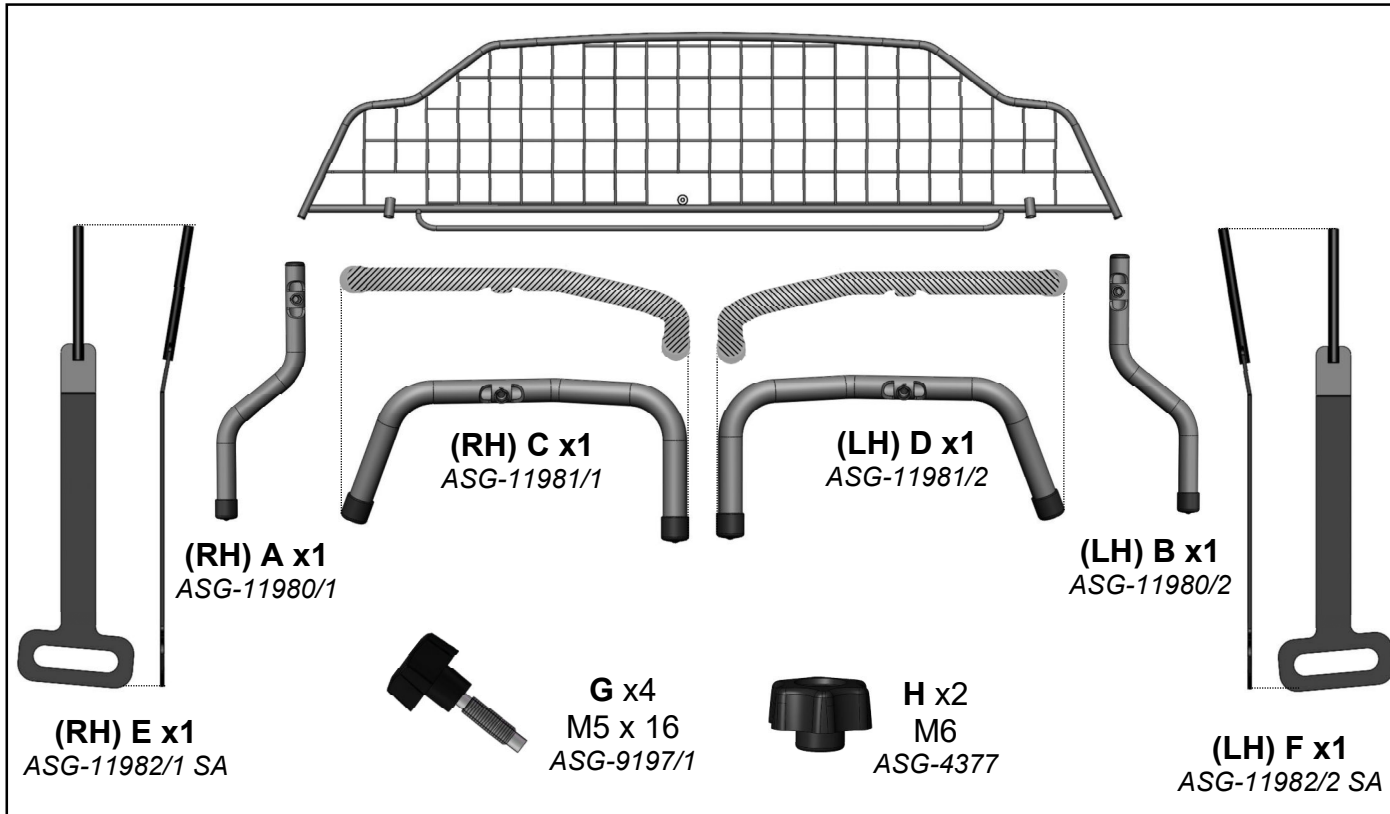

PATENTS APPLIED FOR

TDG 1404

FITTING INSTRUCTION / INSTRUCTION DE MONTAGE / EINBAUANLEITUNG /
ISTRUZIONI PER L'USO / INSTRUCCIONES DE MONTAJE / MONTAGEHANDLEIDUNG

SKODA OCTAVIA ESTATE

DOG GUARD / GRILLE PROTECTRICE POUR CHIEN / HUNDEGITTER /
RIPARO PER CANI / DEFENSA PARA PERROS / HONDEREK