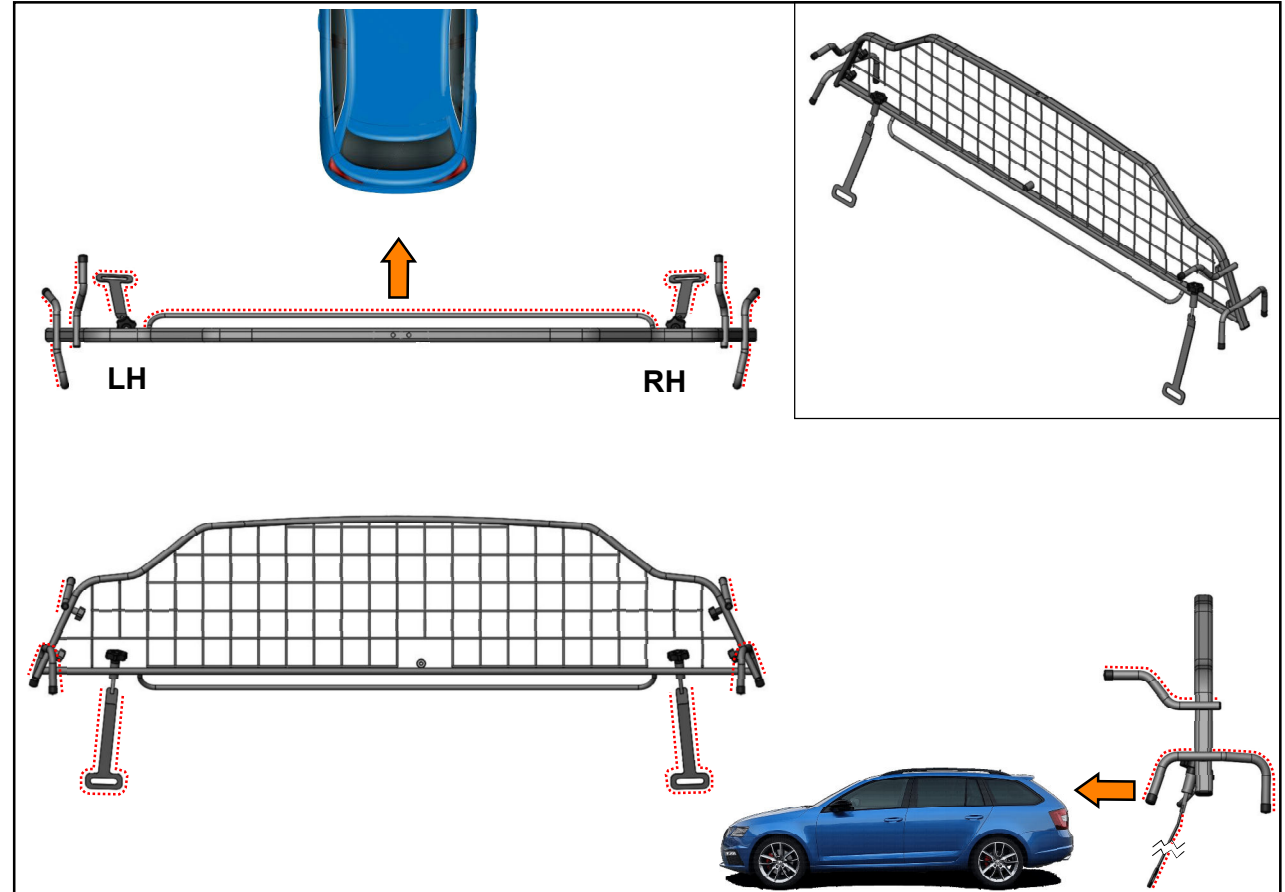

TDG 1404

FITTING INSTRUCTION / INSTRUCTION DE MONTAGE / EINBAUANLEITUNG /
ISTRUZIONI PER L'USO / INSTRUCCIONES DE MONTAJE / MONTAGEHANDLEIDUNG

SKODA OCTAVIA ESTATE

DOG GUARD / GRILLE PROTECTRICE POUR CHIEN / HUNDEGITTER /
RIPARO PER CANI / DEFENSA PARA PERROS / HONDEREK