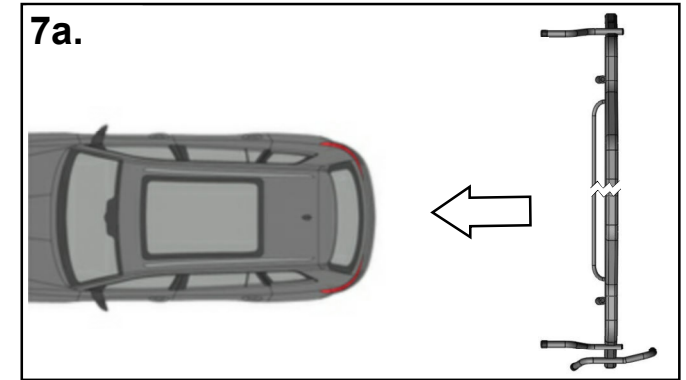

PATENTS APPLIED FOR

TDG 1404

FITTING INSTRUCTION / INSTRUCTION DE MONTAGE / EINBAUANLEITUNG /
ISTRUZIONI PER L'USO / INSTRUCCIONES DE MONTAJE / MONTAGEHANDLEIDUNG

SKODA OCTAVIA ESTATE

DOG GUARD / GRILLE PROTECTRICE POUR CHIEN / HUNDEGITTER /
RIPARO PER CANI / DEFENSA PARA PERROS / HONDEREK