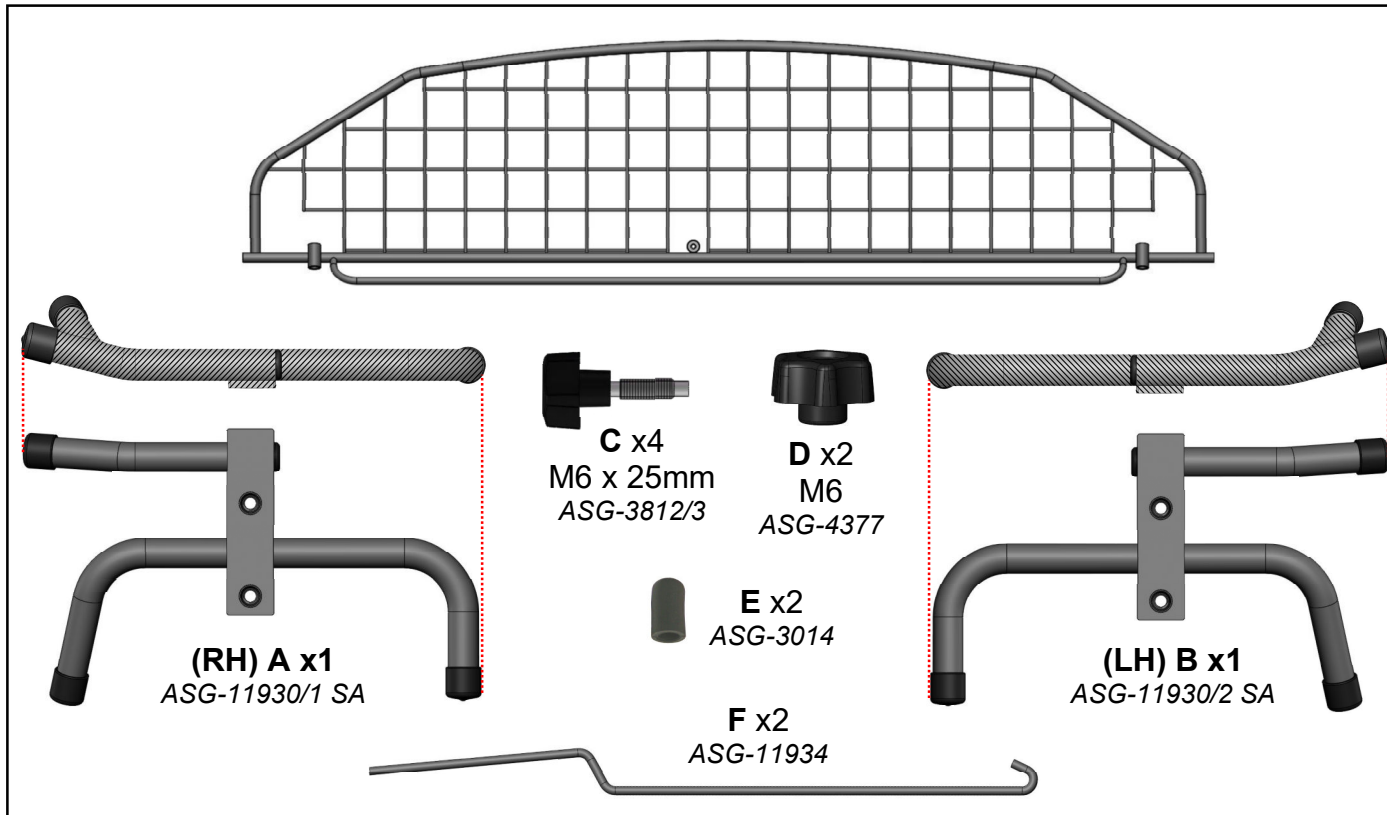

PATENTS APPLIED FOR

TDG 1407

FITTING INSTRUCTION / INSTRUCTION DE MONTAGE / EINBAUANLEITUNG /
ISTRUZIONI PER L'USO / INSTRUCCIONES DE MONTAJE / MONTAGEHANDLEIDUNG

VW GOLF ESTATE

DOG GUARD / GRILLE PROTECTRICE POUR CHIEN / HUNDEGITTER /
RIPARO PER CANI / DEFENSA PARA PERROS / HONDEREK