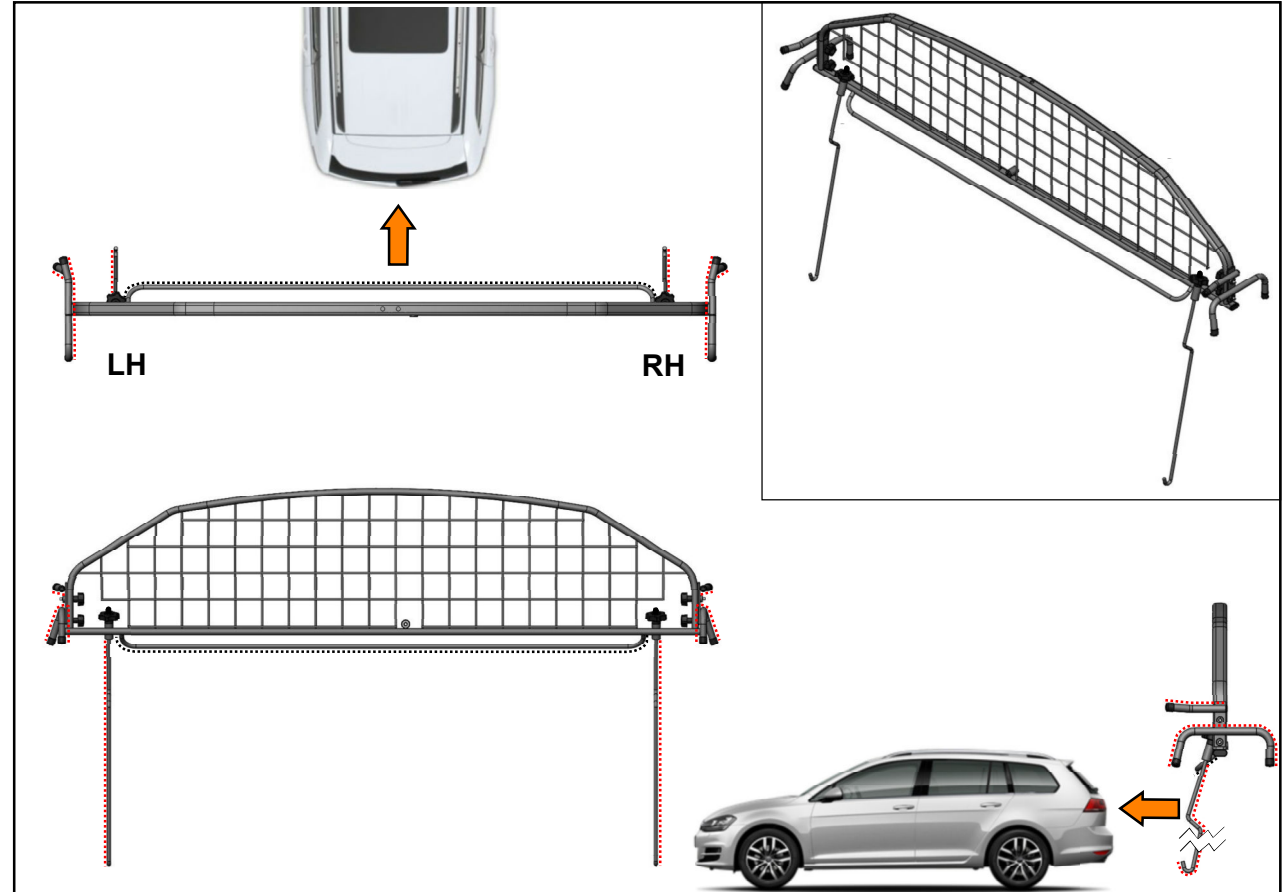

TDG 1407

FITTING INSTRUCTION / INSTRUCTION DE MONTAGE / EINBAUANLEITUNG /
ISTRUZIONI PER L'USO / INSTRUCCIONES DE MONTAJE / MONTAGEHANDLEIDING

VW GOLF ESTATE

DOG GUARD / GRILLE PROTECTRICE POUR CHIEN / HUNDEGITTER /
RIPARO PER CANI / DEFENSA PARA PERROS / HONDEREK