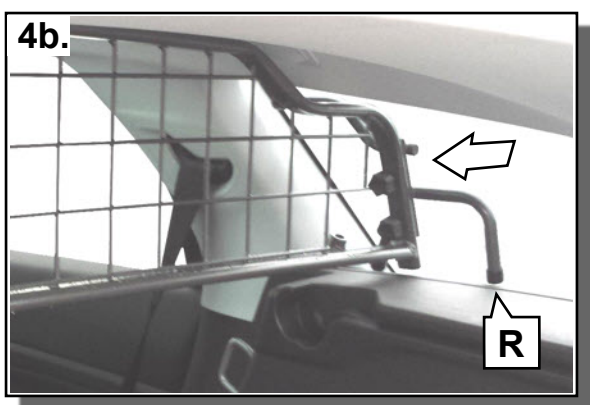

TDG 1468

FITTING INSTRUCTION / INSTRUCTION DE MONTAGE / EINBAUANLEITUNG /
ISTRUZIONI PER L'USO / INSTRUCCIONES DE MONTAJE / MONTAGEHANDLEIDING

PEUGEOT 308 SW SUNROOF

DOG GUARD / GRILLE PROTECTRICE POUR CHIEN / HUNDEGITTER /
RIPARO PER CANI / DEFENSA PARA PERROS / HONDEREK

TDG 1468

FITTING INSTRUCTION / INSTRUCCION DE MONTAGE / EINBAUANLEITUNG /
ISTRUZIONI PER L'USO / INSTRUCCIONES DE MONTAJE / MONTAGEHANDLEIDING

PEUGEOT 308 SW SUNROOF

DOG GUARD / GRILLE PROTECTRICE POUR CHIEN / HUNDEGITTER /
RIPARO PER CANI / DEFENSA PARA PERROS / HONDEREK