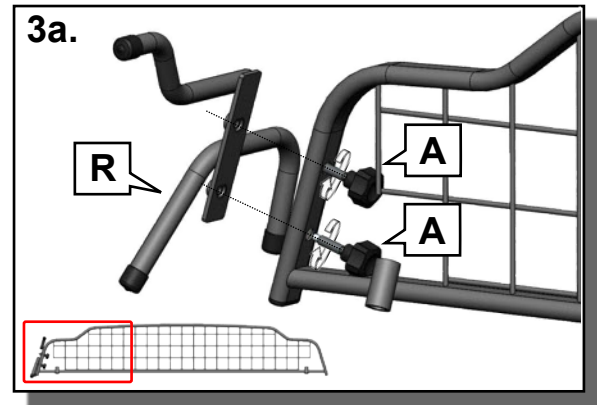

TDG 1468

FITTING INSTRUCTION / INSTRUCTION DE MONTAGE / EINBAUANLEITUNG /
ISTRUZIONI PER L'USO / INSTRUCCIONES DE MONTAJE / MONTAGEHANDLEIDING

PEUGEOT 308 SW SUNROOF

DOG GUARD / GRILLE PROTECTRICE POUR CHIEN / HUNDEGITTER /
RIPARO PER CANI / DEFENSA PARA PERROS / HONDEREK

TDG 1468

FITTING INSTRUCTION / INSTRUCCION DE MONTAGE / EINBAUANLEITUNG /
ISTRUZIONI PER L'USO / INSTRUCCIONES DE MONTAJE / MONTAGEHANDLEIDING

PEUGEOT 308 SW SUNROOF

DOG GUARD / GRILLE PROTECTRICE POUR CHIEN / HUNDEGITTER /
RIPARO PER CANI / DEFENSA PARA PERROS / HONDEREK