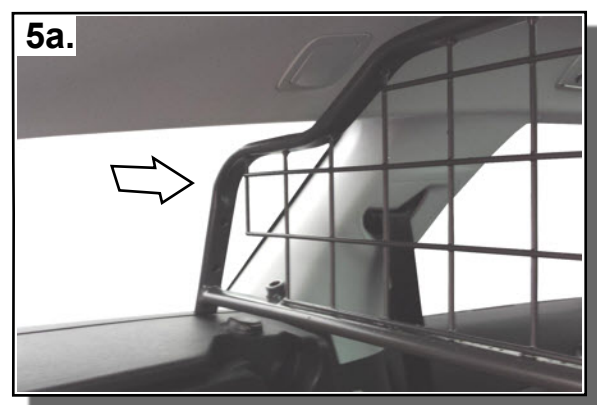

TDG 1468

FITTING INSTRUCTION / INSTRUCTION DE MONTAGE / EINBAUANLEITUNG /
ISTRUZIONI PER L'USO / INSTRUCCIONES DE MONTAJE / MONTAGEHANDLEIDING

PEUGEOT 308 SW SUNROOF

DOG GUARD / GRILLE PROTECTRICE POUR CHIEN / HUNDEGITTER /
RIPARO PER CANI / DEFENSA PARA PERROS / HONDEREK

TDG 1468

FITTING INSTRUCTION / INSTRUCCION DE MONTAGE / EINBAUANLEITUNG /
ISTRUZIONI PER L'USO / INSTRUCCIONES DE MONTAJE / MONTAGEHANDLEIDING

PEUGEOT 308 SW SUNROOF

DOG GUARD / GRILLE PROTECTRICE POUR CHIEN / HUNDEGITTER /
RIPARO PER CANI / DEFENSA PARA PERROS / HONDEREK