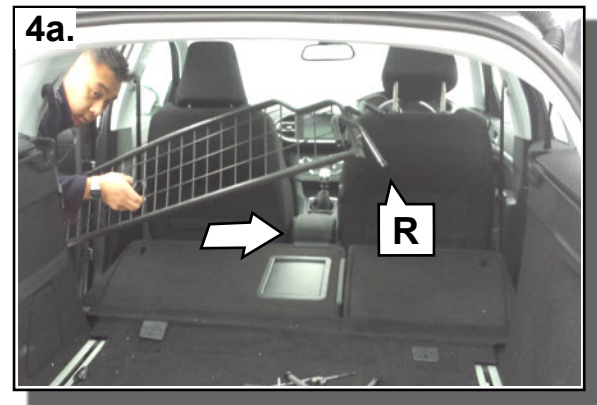

TDG 1468

FITTING INSTRUCTION / INSTRUCTION DE MONTAGE / EINBAUANLEITUNG /
ISTRUZIONI PER L'USO / INSTRUCCIONES DE MONTAJE / MONTAGEHANDLEIDING

PEUGEOT 308 SW SUNROOF

DOG GUARD / GRILLE PROTECTRICE POUR CHIEN / HUNDEGITTER /
RIPARO PER CANI / DEFENSA PARA PERROS / HONDEREK

TDG 1468

FITTING INSTRUCTION / INSTRUCCION DE MONTAGE / EINBAUANLEITUNG /
ISTRUZIONI PER L'USO / INSTRUCCIONES DE MONTAJE / MONTAGEHANDLEIDING

PEUGEOT 308 SW SUNROOF

DOG GUARD / GRILLE PROTECTRICE POUR CHIEN / HUNDEGITTER /
RIPARO PER CANI / DEFENSA PARA PERROS / HONDEREK