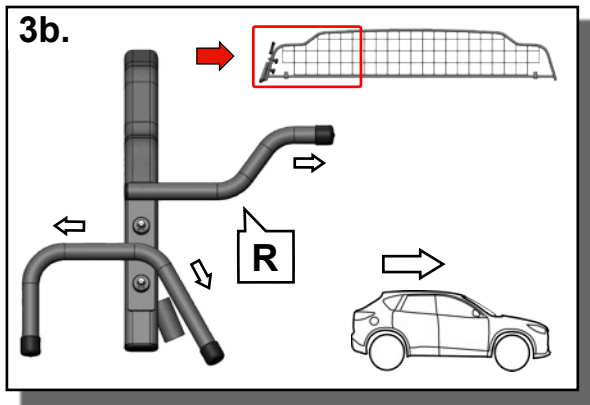

TDG 1468

FITTING INSTRUCTION / INSTRUCTION DE MONTAGE / EINBAUANLEITUNG /
ISTRUZIONI PER L'USO / INSTRUCCIONES DE MONTAJE / MONTAGEHANDLEIDING

PEUGEOT 308 SW SUNROOF

DOG GUARD / GRILLE PROTECTRICE POUR CHIEN / HUNDEGITTER /
RIPARO PER CANI / DEFENSA PARA PERROS / HONDEREK

TDG 1468

FITTING INSTRUCTION / INSTRUCCION DE MONTAGE / EINBAUANLEITUNG /
ISTRUZIONI PER L'USO / INSTRUCCIONES DE MONTAJE / MONTAGEHANDLEIDING

PEUGEOT 308 SW SUNROOF

DOG GUARD / GRILLE PROTECTRICE POUR CHIEN / HUNDEGITTER /
RIPARO PER CANI / DEFENSA PARA PERROS / HONDEREK