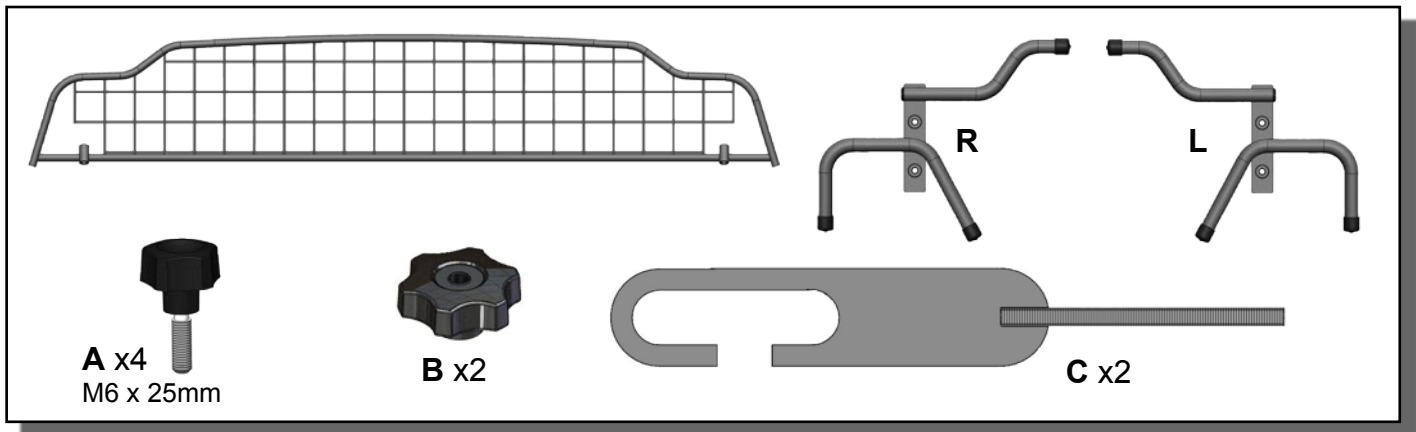

TDG 1468

FITTING INSTRUCTION / INSTRUCTION DE MONTAGE / EINBAUANLEITUNG /
ISTRUZIONI PER L'USO / INSTRUCCIONES DE MONTAJE / MONTAGEHANDLEIDING

PEUGEOT 308 SW SUNROOF

DOG GUARD / GRILLE PROTECTRICE POUR CHIEN / HUNDEGITTER /
RIPARO PER CANI / DEFENSA PARA PERROS / HONDEREK

TDG 1468

FITTING INSTRUCTION / INSTRUCCION DE MONTAGE / EINBAUANLEITUNG /
ISTRUZIONI PER L'USO / INSTRUCCIONES DE MONTAJE / MONTAGEHANDLEIDING

PEUGEOT 308 SW SUNROOF

DOG GUARD / GRILLE PROTECTRICE POUR CHIEN / HUNDEGITTER /
RIPARO PER CANI / DEFENSA PARA PERROS / HONDEREK