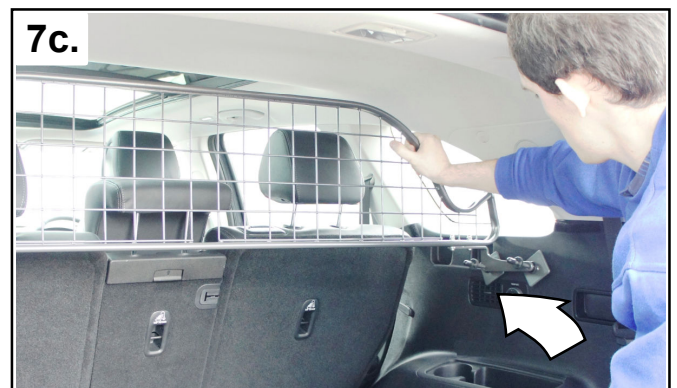

TDG 1492

FITTING INSTRUCTION / INSTRUCTION DE MONTAGE / EINBAUANLEITUNG /
ISTRUZIONI PER L'USO / INSTRUCCIONES DE MONTAJE / MONTAGEHANDLEIDING

KIA SORENTO

DOG GUARD / GRILLE PROTECTRICE POUR CHIEN / HUNDEGITTER /
RIPARO PER CANI / DEFENSA PARA PERROS / HONDEREK

TDG 1492

FITTING INSTRUCTION / INSTRUCTION DE MONTAGE / EINBAUANLEITUNG /
ISTRUZIONI PER L'USO / INSTRUCCIONES DE MONTAJE / MONTAGEHANDLEIDUNG

KIA SORENTO

DOG GUARD / GRILLE PROTECTRICE POUR CHIEN / HUNDEGITTER /
RIPARO PER CANI / DEFENSA PARA PERROS / HONDEREK