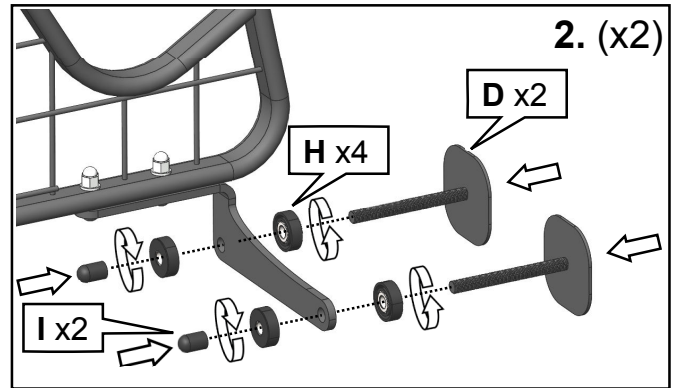

TDG 1492

FITTING INSTRUCTION / INSTRUCTION DE MONTAGE / EINBAUANLEITUNG /
ISTRUZIONI PER L'USO / INSTRUCCIONES DE MONTAJE / MONTAGEHANDLEIDING

KIA SORENTO

DOG GUARD / GRILLE PROTECTRICE POUR CHIEN / HUNDEGITTER /
RIPARO PER CANI / DEFENSA PARA PERROS / HONDEREK

TDG 1492

FITTING INSTRUCTION / INSTRUCTION DE MONTAGE / EINBAUANLEITUNG /
ISTRUZIONI PER L'USO / INSTRUCCIONES DE MONTAJE / MONTAGEHANDLEIDUNG

KIA SORENTO

DOG GUARD / GRILLE PROTECTRICE POUR CHIEN / HUNDEGITTER /
RIPARO PER CANI / DEFENSA PARA PERROS / HONDEREK