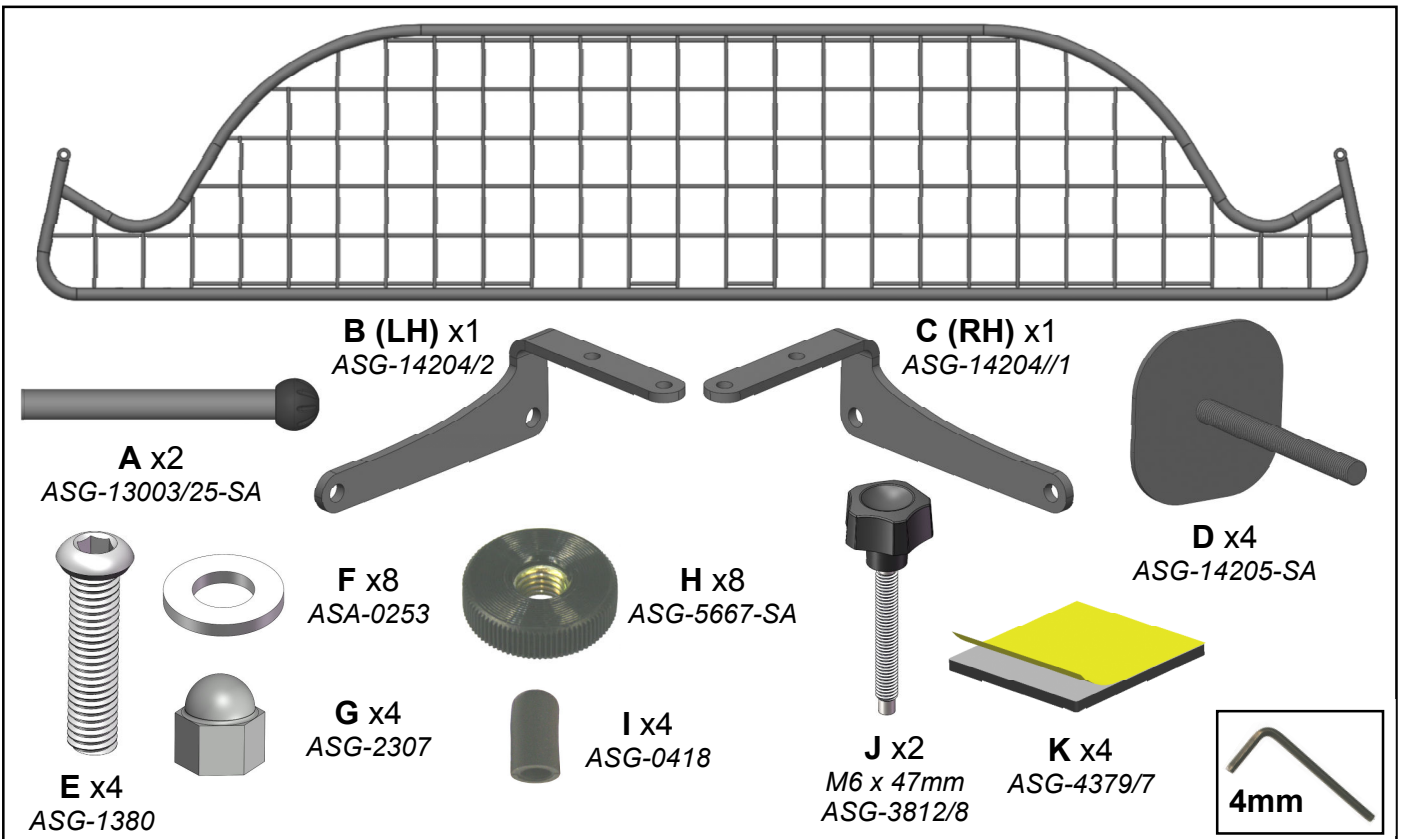

TDG 1492

FITTING INSTRUCTION / INSTRUCTION DE MONTAGE / EINBAUANLEITUNG /
ISTRUZIONI PER L'USO / INSTRUCCIONES DE MONTAJE / MONTAGEHANDLEIDING

KIA SORENTO

DOG GUARD / GRILLE PROTECTRICE POUR CHIEN / HUNDEGITTER /
RIPARO PER CANI / DEFENSA PARA PERROS / HONDEREK

TDG 1492

FITTING INSTRUCTION / INSTRUCTION DE MONTAGE / EINBAUANLEITUNG /
ISTRUZIONI PER L'USO / INSTRUCCIONES DE MONTAJE / MONTAGEHANDLEIDUNG

KIA SORENTO

DOG GUARD / GRILLE PROTECTRICE POUR CHIEN / HUNDEGITTER /
RIPARO PER CANI / DEFENSA PARA PERROS / HONDEREK