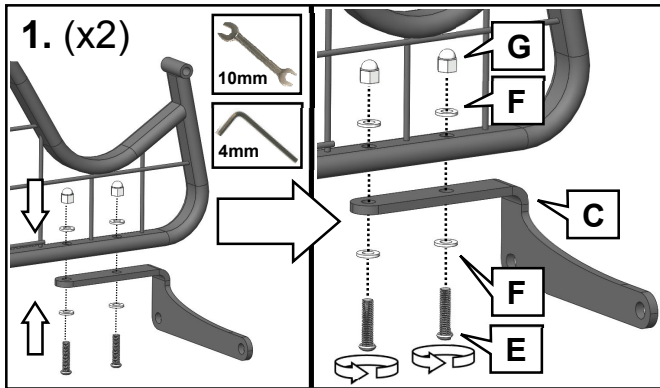

TDG 1492

FITTING INSTRUCTION / INSTRUCTION DE MONTAGE / EINBAUANLEITUNG /
ISTRUZIONI PER L'USO / INSTRUCCIONES DE MONTAJE / MONTAGEHANDLEIDING

KIA SORENTO

DOG GUARD / GRILLE PROTECTRICE POUR CHIEN / HUNDEGITTER /
RIPARO PER CANI / DEFENSA PARA PERROS / HONDEREK

TDG 1492

FITTING INSTRUCTION / INSTRUCTION DE MONTAGE / EINBAUANLEITUNG /
ISTRUZIONI PER L'USO / INSTRUCCIONES DE MONTAJE / MONTAGEHANDLEIDUNG

KIA SORENTO

DOG GUARD / GRILLE PROTECTRICE POUR CHIEN / HUNDEGITTER /
RIPARO PER CANI / DEFENSA PARA PERROS / HONDEREK