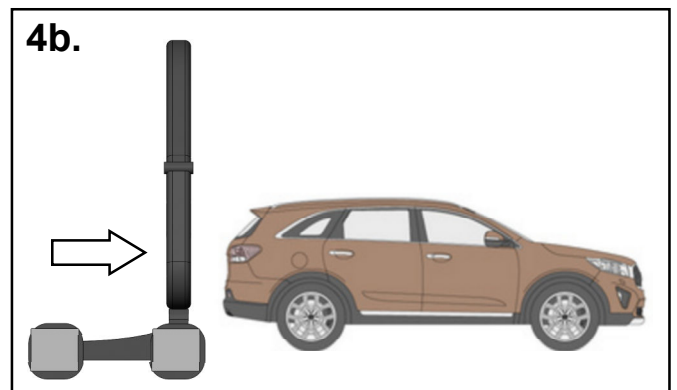

TDG 1492

FITTING INSTRUCTION / INSTRUCTION DE MONTAGE / EINBAUANLEITUNG /
ISTRUZIONI PER L'USO / INSTRUCCIONES DE MONTAJE / MONTAGEHANDLEIDUNG

KIA SORENTO

DOG GUARD / GRILLE PROTECTRICE POUR CHIEN / HUNDEGITTER /
RIPARO PER CANI / DEFENSA PARA PERROS / HONDEREK