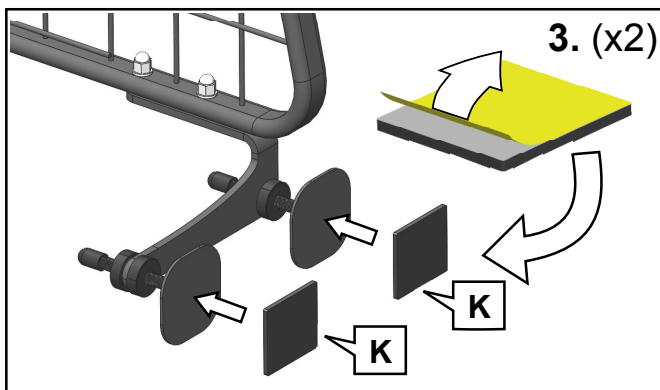

TDG 1492

FITTING INSTRUCTION / INSTRUCTION DE MONTAGE / EINBAUANLEITUNG /
ISTRUZIONI PER L'USO / INSTRUCCIONES DE MONTAJE / MONTAGEHANDLEIDING

KIA SORENTO

DOG GUARD / GRILLE PROTECTRICE POUR CHIEN / HUNDEGITTER /
RIPARO PER CANI / DEFENSA PARA PERROS / HONDEREK

TDG 1492

FITTING INSTRUCTION / INSTRUCTION DE MONTAGE / EINBAUANLEITUNG /
ISTRUZIONI PER L'USO / INSTRUCCIONES DE MONTAJE / MONTAGEHANDLEIDUNG

KIA SORENTO

DOG GUARD / GRILLE PROTECTRICE POUR CHIEN / HUNDEGITTER /
RIPARO PER CANI / DEFENSA PARA PERROS / HONDEREK