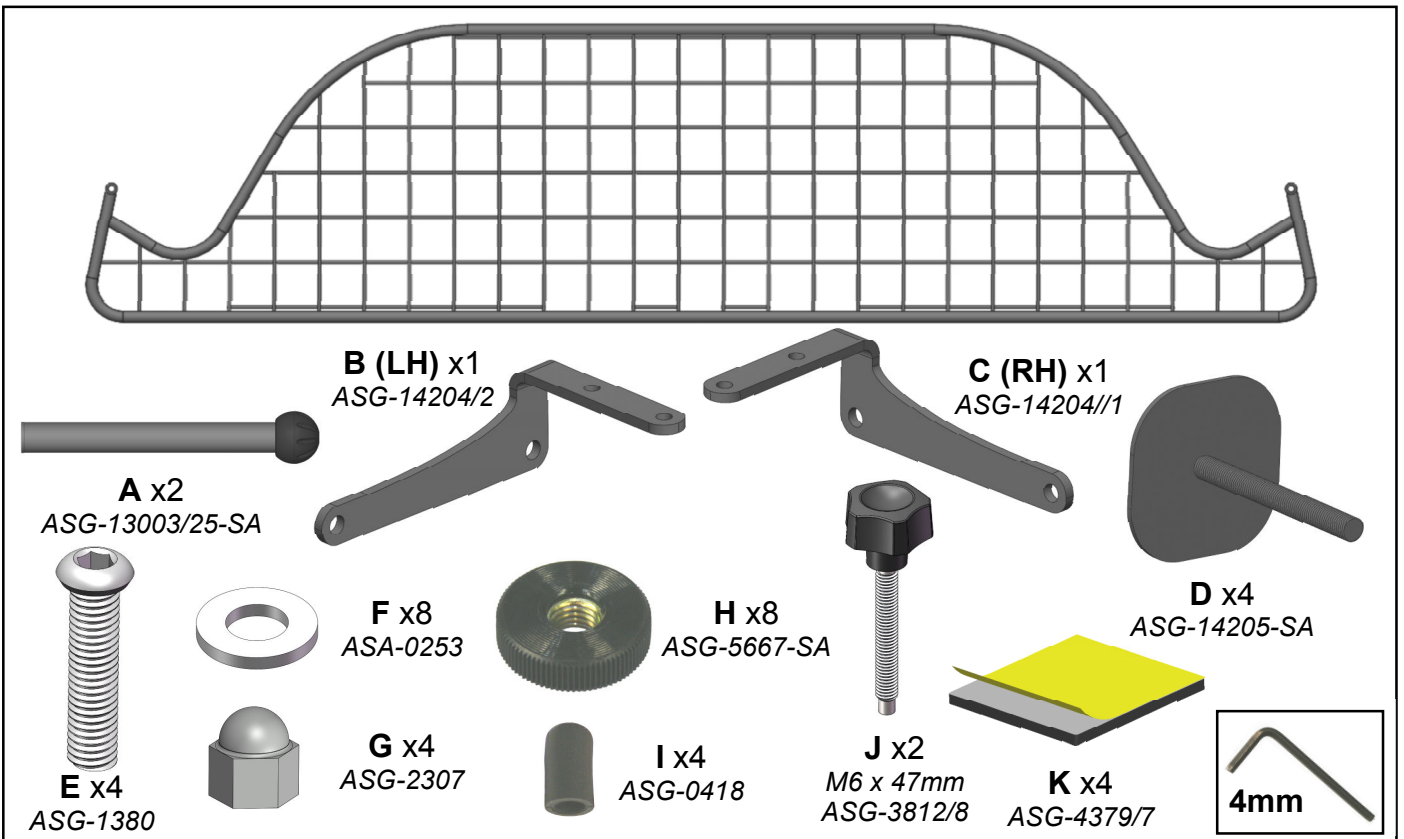

TDG 1555

FITTING INSTRUCTION / INSTRUCTION DE MONTAGE / EINBAUANLEITUNG /
ISTRUZIONI PER L'USO / INSTRUCCIONES DE MONTAJE / MONTAGEHANDLEIDING

KIA SORENTO

DOG GUARD / GRILLE PROTECTRICE POUR CHIEN / HUNDEGITTER /
RIPARO PER CANI / DEFENSA PARA PERROS / HONDEREK

TDG 1555

FITTING INSTRUCTION / INSTRUCTION DE MONTAGE / EINBAUANLEITUNG /
ISTRUZIONI PER L'USO / INSTRUCCIONES DE MONTAJE / MONTAGEHANDLEIDUNG

KIA SORENTO

DOG GUARD / GRILLE PROTECTRICE POUR CHIEN / HUNDEGITTER /
RIPARO PER CANI / DEFENSA PARA PERROS / HONDEREK