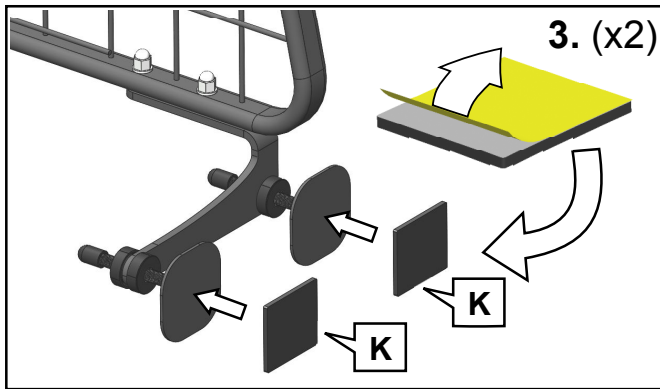

TDG 1555

FITTING INSTRUCTION / INSTRUCTION DE MONTAGE / EINBAUANLEITUNG /
ISTRUZIONI PER L'USO / INSTRUCCIONES DE MONTAJE / MONTAGEHANDLEIDING

KIA SORENTO

DOG GUARD / GRILLE PROTECTRICE POUR CHIEN / HUNDEGITTER /
RIPARO PER CANI / DEFENSA PARA PERROS / HONDEREK

TDG 1555

FITTING INSTRUCTION / INSTRUCTION DE MONTAGE / EINBAUANLEITUNG /
ISTRUZIONI PER L'USO / INSTRUCCIONES DE MONTAJE / MONTAGEHANDLEIDUNG

KIA SORENTO

DOG GUARD / GRILLE PROTECTRICE POUR CHIEN / HUNDEGITTER /
RIPARO PER CANI / DEFENSA PARA PERROS / HONDEREK