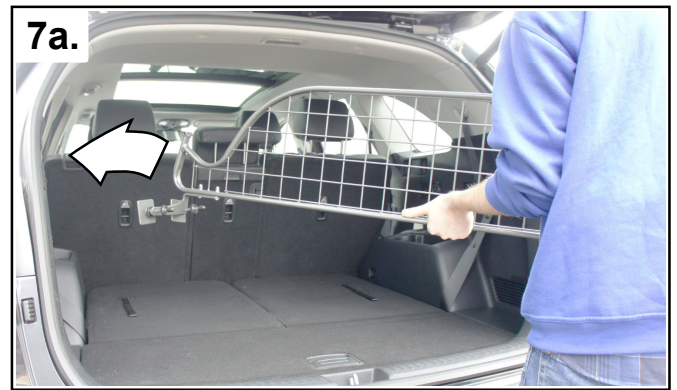

TDG 1555

FITTING INSTRUCTION / INSTRUCTION DE MONTAGE / EINBAUANLEITUNG /
ISTRUZIONI PER L'USO / INSTRUCCIONES DE MONTAJE / MONTAGEHANDLEIDING

KIA SORENTO

DOG GUARD / GRILLE PROTECTRICE POUR CHIEN / HUNDEGITTER /
RIPARO PER CANI / DEFENSA PARA PERROS / HONDEREK

TDG 1555

FITTING INSTRUCTION / INSTRUCTION DE MONTAGE / EINBAUANLEITUNG /
ISTRUZIONI PER L'USO / INSTRUCCIONES DE MONTAJE / MONTAGEHANDLEIDUNG

KIA SORENTO

DOG GUARD / GRILLE PROTECTRICE POUR CHIEN / HUNDEGITTER /
RIPARO PER CANI / DEFENSA PARA PERROS / HONDEREK