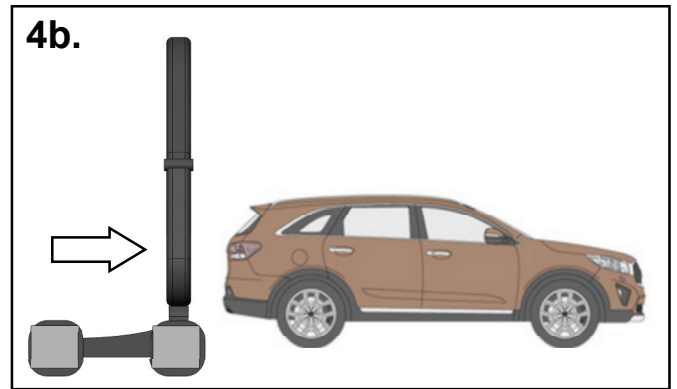

TDG 1555

FITTING INSTRUCTION / INSTRUCTION DE MONTAGE / EINBAUANLEITUNG /
ISTRUZIONI PER L'USO / INSTRUCCIONES DE MONTAJE / MONTAGEHANDLEIDUNG

KIA SORENTO

DOG GUARD / GRILLE PROTECTRICE POUR CHIEN / HUNDEGITTER /
RIPARO PER CANI / DEFENSA PARA PERROS / HONDEREK