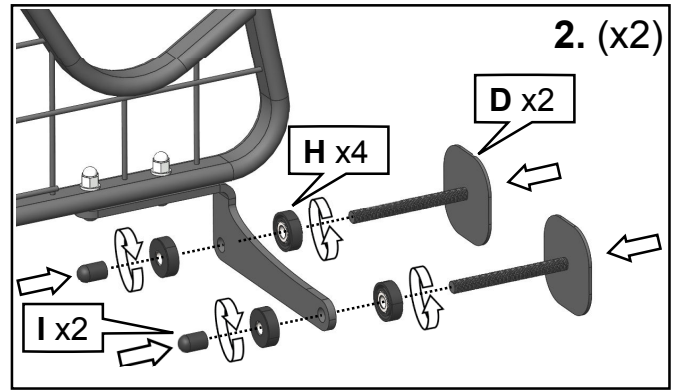

TDG 1555

FITTING INSTRUCTION / INSTRUCTION DE MONTAGE / EINBAUANLEITUNG /
ISTRUZIONI PER L'USO / INSTRUCCIONES DE MONTAJE / MONTAGEHANDLEIDING

KIA SORENTO

DOG GUARD / GRILLE PROTECTRICE POUR CHIEN / HUNDEGITTER /
RIPARO PER CANI / DEFENSA PARA PERROS / HONDEREK

TDG 1555

FITTING INSTRUCTION / INSTRUCTION DE MONTAGE / EINBAUANLEITUNG /
ISTRUZIONI PER L'USO / INSTRUCCIONES DE MONTAJE / MONTAGEHANDLEIDUNG

KIA SORENTO

DOG GUARD / GRILLE PROTECTRICE POUR CHIEN / HUNDEGITTER /
RIPARO PER CANI / DEFENSA PARA PERROS / HONDEREK