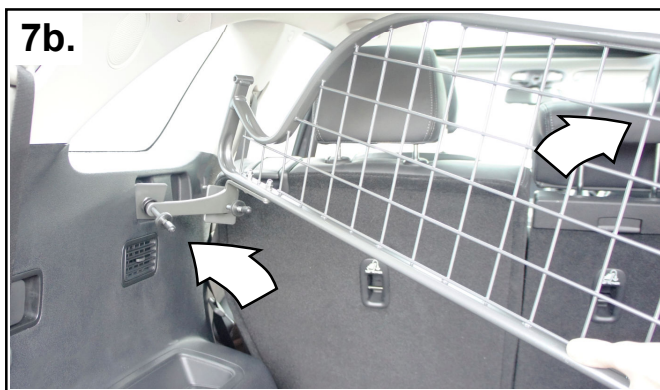

TDG 1555

FITTING INSTRUCTION / INSTRUCTION DE MONTAGE / EINBAUANLEITUNG /
ISTRUZIONI PER L'USO / INSTRUCCIONES DE MONTAJE / MONTAGEHANDLEIDING

KIA SORENTO

DOG GUARD / GRILLE PROTECTRICE POUR CHIEN / HUNDEGITTER /
RIPARO PER CANI / DEFENSA PARA PERROS / HONDEREK

TDG 1555

FITTING INSTRUCTION / INSTRUCTION DE MONTAGE / EINBAUANLEITUNG /
ISTRUZIONI PER L'USO / INSTRUCCIONES DE MONTAJE / MONTAGEHANDLEIDUNG

KIA SORENTO

DOG GUARD / GRILLE PROTECTRICE POUR CHIEN / HUNDEGITTER /
RIPARO PER CANI / DEFENSA PARA PERROS / HONDEREK