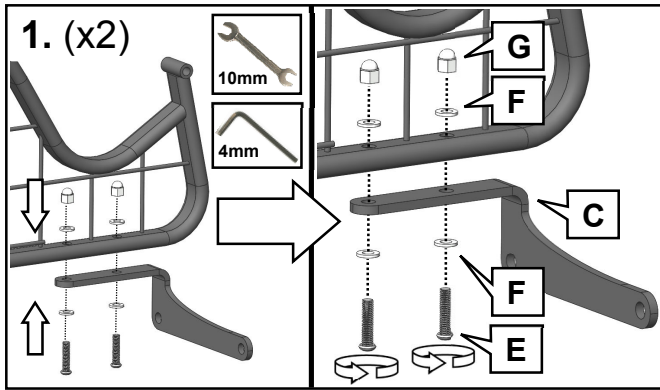

TDG 1555

FITTING INSTRUCTION / INSTRUCTION DE MONTAGE / EINBAUANLEITUNG /
ISTRUZIONI PER L'USO / INSTRUCCIONES DE MONTAJE / MONTAGEHANDLEIDING

KIA SORENTO

DOG GUARD / GRILLE PROTECTRICE POUR CHIEN / HUNDEGITTER /
RIPARO PER CANI / DEFENSA PARA PERROS / HONDEREK

TDG 1555

FITTING INSTRUCTION / INSTRUCTION DE MONTAGE / EINBAUANLEITUNG /
ISTRUZIONI PER L'USO / INSTRUCCIONES DE MONTAJE / MONTAGEHANDLEIDUNG

KIA SORENTO

DOG GUARD / GRILLE PROTECTRICE POUR CHIEN / HUNDEGITTER /
RIPARO PER CANI / DEFENSA PARA PERROS / HONDEREK