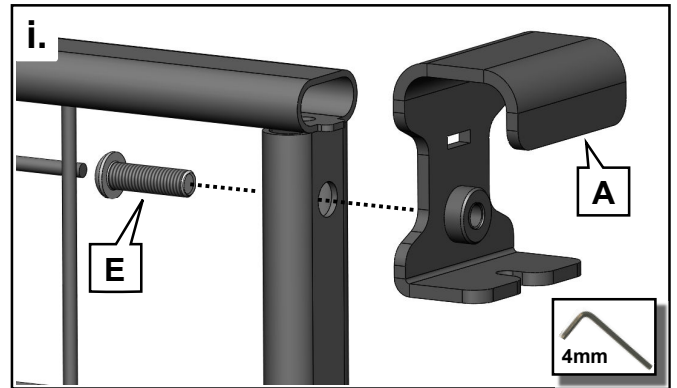

(50:50)

(60:40)

TDG 1570D

FITTING INSTRUCTION / INSTRUCTION DE MONTAGE / EINBAUANLEITUNG /
ISTRUZIONI PER L'USO / INSTRUCCIONES DE MONTAJE / MONTAGEHANDLEIDING

HONDA PILOT

LUGGAGE PARTITION DIVIDER / PARTITION CENTALE DE COFFRE À BAGAGES /
ABTRENNUNG - GEPÄCKRAUMGITTER / RED DE DIVISIÓN DEL MALETERO /
DIVISORIO CENTRALE BAGAGLIAIO / DE VERDELER VAN DE BAGAGEVERDELING