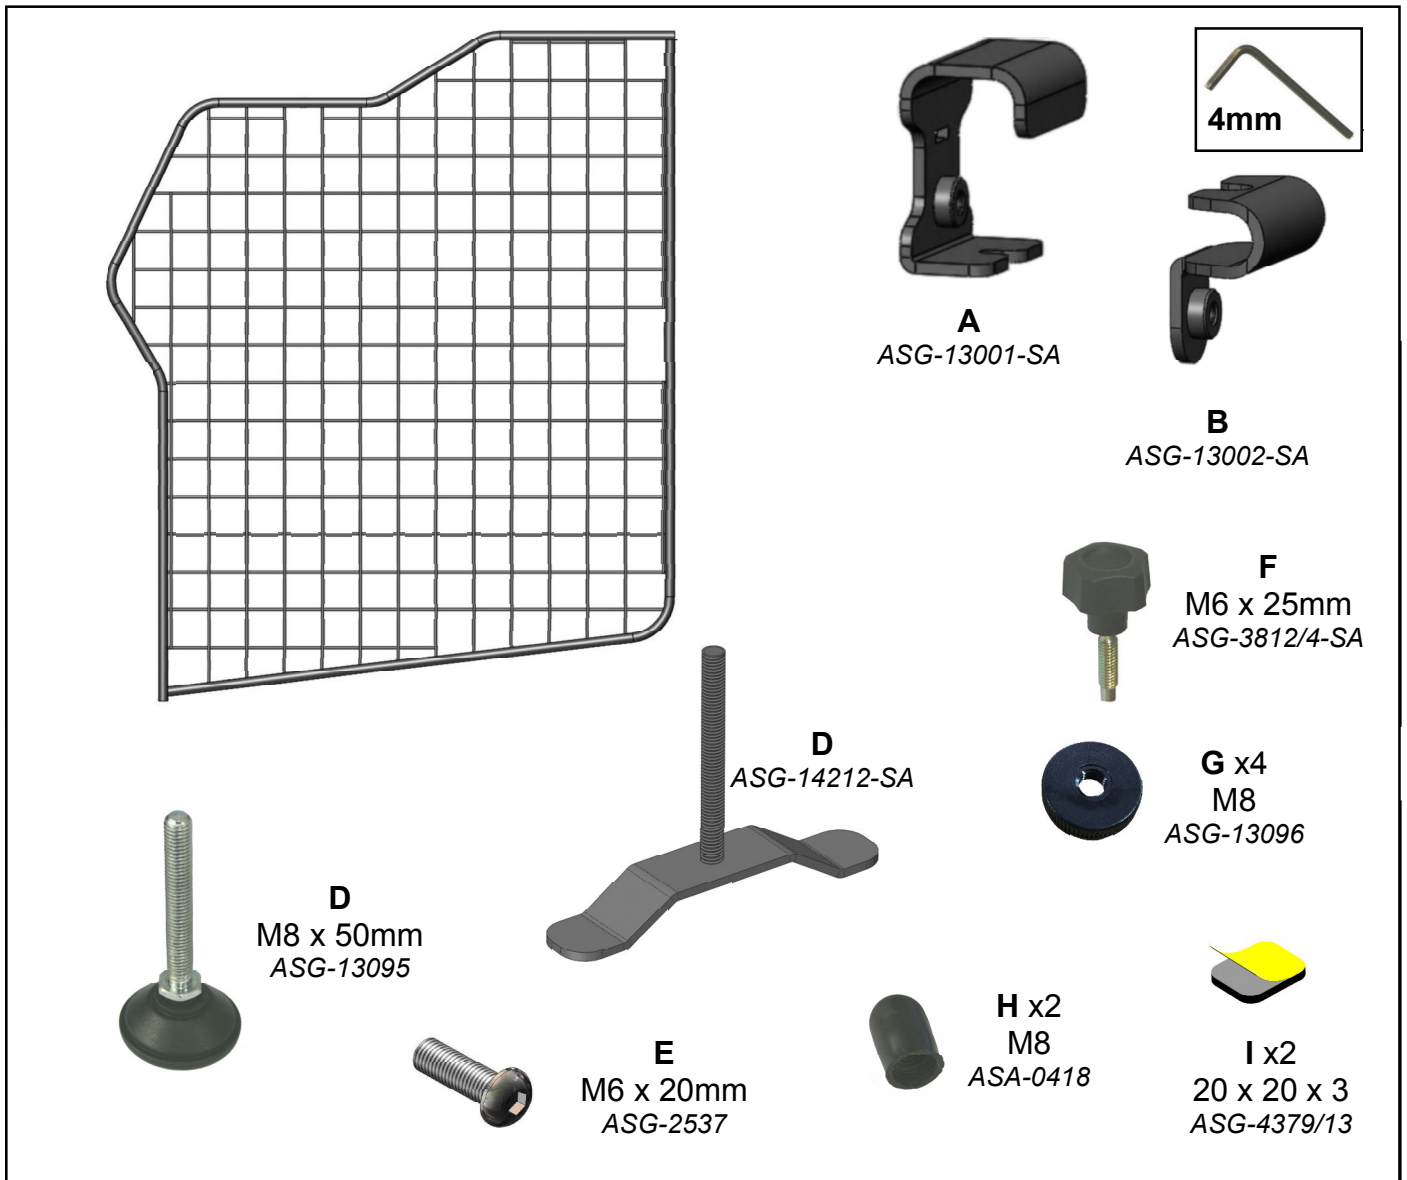

TDG 1570D

FITTING INSTRUCTION / INSTRUCTION DE MONTAGE / EINBAUANLEITUNG /
ISTRUZIONI PER L'USO / INSTRUCCIONES DE MONTAJE / MONTAGEHANDLEIDING

HONDA PILOT

LUGGAGE PARTITION DIVIDER / PARTITION CENTALE DE COFFRE À BAGAGES /
ABTRENUNG - GEPÄCKKRAUMGITTER / RED DE DIVISIÓN DEL MALETERO /
DIVISORIO CENTRALE BAGAGLIAIO / DE VERDELER VAN DE BAGAGEVERDELING

(50:50)

(60:40)

TDG 1570D

FITTING INSTRUCTION / INSTRUCTION DE MONTAGE / EINBAUANLEITUNG /
ISTRUZIONI PER L'USO / INSTRUCCIONES DE MONTAJE / MONTAGEHANDLEIDING

HONDA PILOT

LUGGAGE PARTITION DIVIDER / PARTITION CENTALE DE COFFRE À BAGAGES /
ABTRENNUNG - GEPÄCKRAUMGITTER / RED DE DIVISIÓN DEL MALETERO /
DIVISORIO CENTRALE BAGAGLIAIO / DE VERDELER VAN DE BAGAGEVERDELING

TDG 1570D

FITTING INSTRUCTION / INSTRUCTION DE MONTAGE / EINBAUANLEITUNG /
ISTRUZIONI PER L'USO / INSTRUCCIONES DE MONTAJE / MONTAGEHANDLEIDING

HONDA PILOT

LUGGAGE PARTITION DIVIDER / PARTITION CENTALE DE COFFRE À BAGAGES /
ABTRENUNG - GEPÄCKRAUMGITTER / RED DE DIVISIÓN DEL MALETERO /
DIVISORIO CENTRALE BAGAGLIAIO / DE VERDELER VAN DE BAGAGEVERDELING