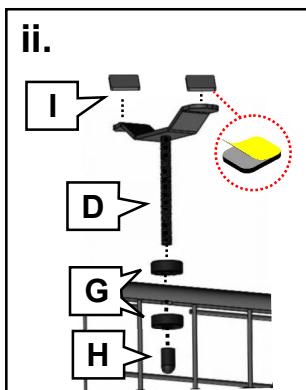

TDG 1570D

FITTING INSTRUCTION / INSTRUCTION DE MONTAGE / EINBAUANLEITUNG /
ISTRUZIONI PER L'USO / INSTRUCCIONES DE MONTAJE / MONTAGEHANDLEIDING

HONDA PILOT

LUGGAGE PARTITION DIVIDER / PARTITION CENTALE DE COFFRE À BAGAGES /
ABTRENUNG - GEPÄCKKRAUMGITTER / RED DE DIVISIÓN DEL MALETERO /
DIVISORIO CENTRALE BAGAGLIAIO / DE VERDELER VAN DE BAGAGEVERDELING

(50:50)

(60:40)

TDG 1570D

FITTING INSTRUCTION / INSTRUCTION DE MONTAGE / EINBAUANLEITUNG /
ISTRUZIONI PER L'USO / INSTRUCCIONES DE MONTAJE / MONTAGEHANDLEIDING

HONDA PILOT

LUGGAGE PARTITION DIVIDER / PARTITION CENTALE DE COFFRE À BAGAGES /
ABTRENNUNG - GEPÄCKRAUMGITTER / RED DE DIVISIÓN DEL MALETERO /
DIVISORIO CENTRALE BAGAGLIAIO / DE VERDELER VAN DE BAGAGEVERDELING