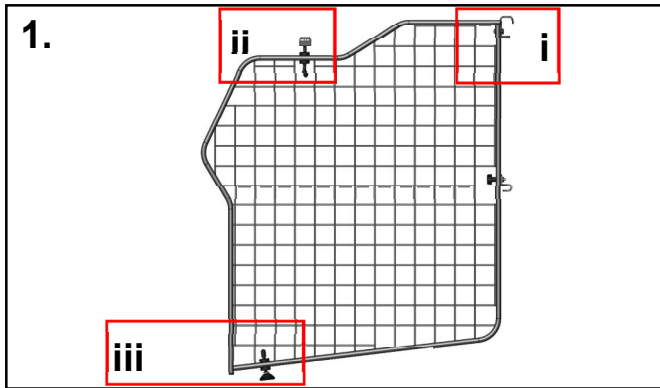

(50:50)

(60:40)

TDG 1570D

FITTING INSTRUCTION / INSTRUCTION DE MONTAGE / EINBAUANLEITUNG /
ISTRUZIONI PER L'USO / INSTRUCCIONES DE MONTAJE / MONTAGEHANDLEIDING

HONDA PILOT

LUGGAGE PARTITION DIVIDER / PARTITION CENTALE DE COFFRE À BAGAGES /
ABTRENNUNG - GEPÄCKRAUMGITTER / RED DE DIVISIÓN DEL MALETERO /
DIVISORIO CENTRALE BAGAGLIAIO / DE VERDELER VAN DE BAGAGEVERDELING