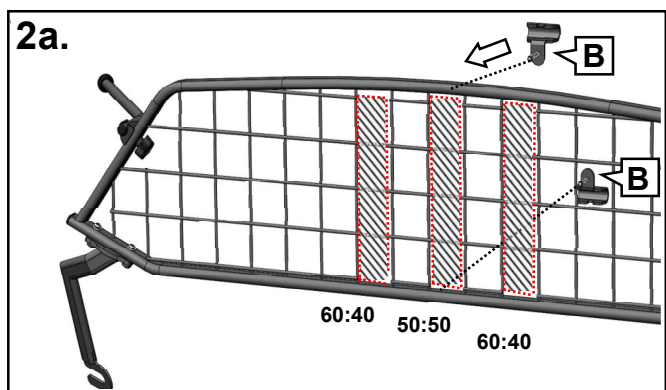

TDG 1670D

FITTING INSTRUCTION / INSTRUCTION DE MONTAGE / EINBAUANLEITUNG /
ISTRUZIONI PER L'USO / INSTRUCCIONES DE MONTAJE / MONTAGEHANDLEIDING

MERCEDES GLA

LUGGAGE PARTITION DIVIDER / PARTITION CENTALE DE COFFRE À BAGAGES /
ABTRENUNG - GEPÄCKRAUMGITTER / RED DE DIVISIÓN DEL MALETERO /
DIVISORIO CENTRALE BAGAGLIAIO / DE VERDELER VAN DE BAGAGEVERDELING