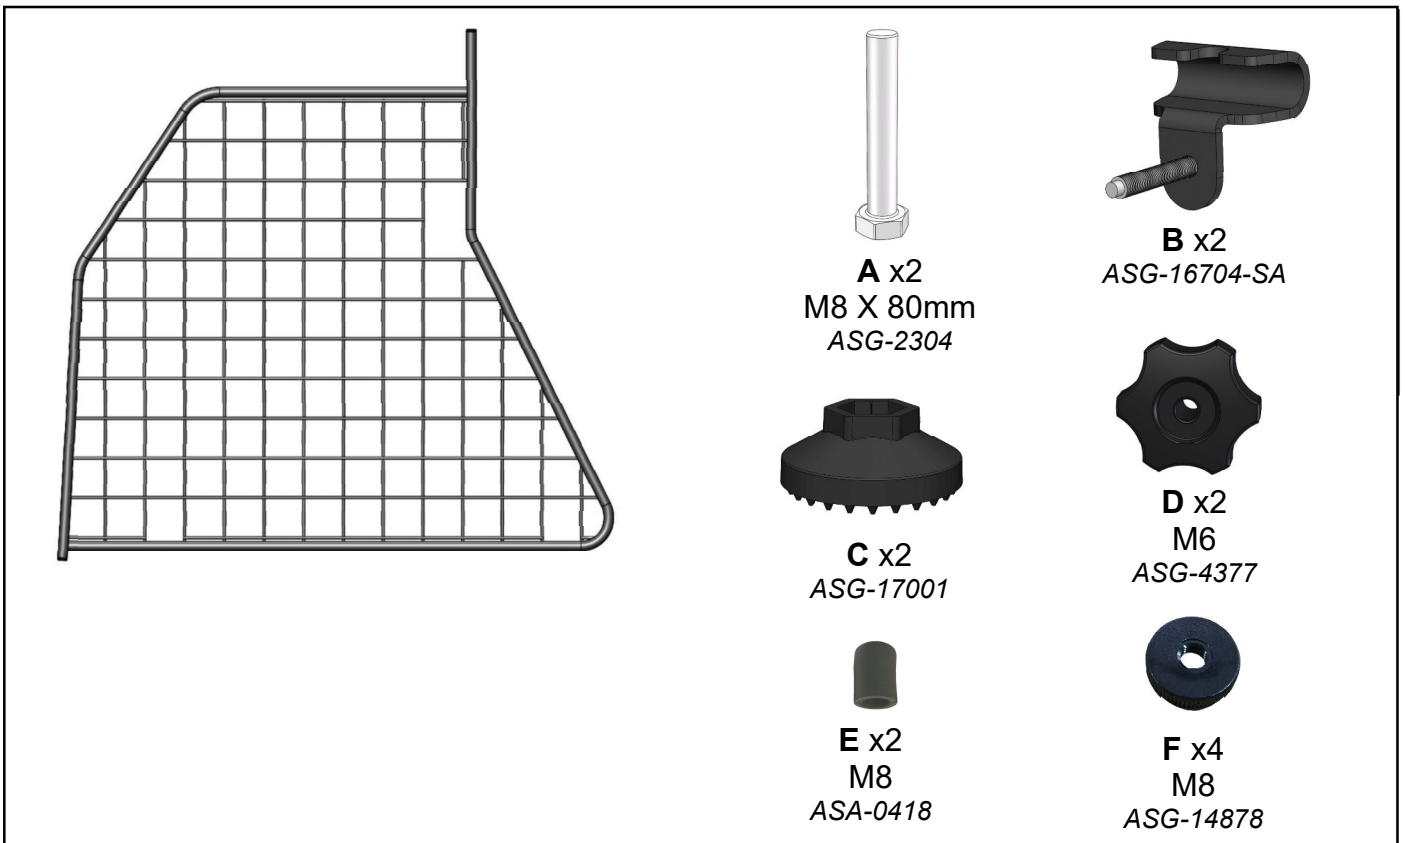

TDG 1670D

FITTING INSTRUCTION / INSTRUCTION DE MONTAGE / EINBAUANLEITUNG /
ISTRUZIONI PER L'USO / INSTRUCCIONES DE MONTAJE / MONTAGEHANDLEIDING

MERCEDES GLA

LUGGAGE PARTITION DIVIDER / PARTITION CENTALE DE COFFRE À BAGAGES /
ABTRENUNG - GEPÄCKKRAUMGITTER / RED DE DIVISIÓN DEL MALETERO /
DIVISORIO CENTRALE BAGAGLIAIO / DE VERDELER VAN DE BAGAGEVERDELING

(50:50)

(60:40)

TDG 1670D

FITTING INSTRUCTION / INSTRUCCIONES DE MONTAJE / EINBAUANLEITUNG /
ISTRUZIONI PER L'USO / INSTRUCCIONES DE MONTAJE / MONTAGEHANDLEIDUNG

MERCEDES GLA

LUGGAGE PARTITION DIVIDER / PARTITION CENTALE DE COFFRE À BAGAGES /
ABTRENUNG - GEPÄCKKRAUMGITTER / RED DE DIVISIÓN DEL MALETERO /
DIVISORIO CENTRALE BAGAGLIAIO / DE VERDELER VAN DE BAGAGEVERDELING