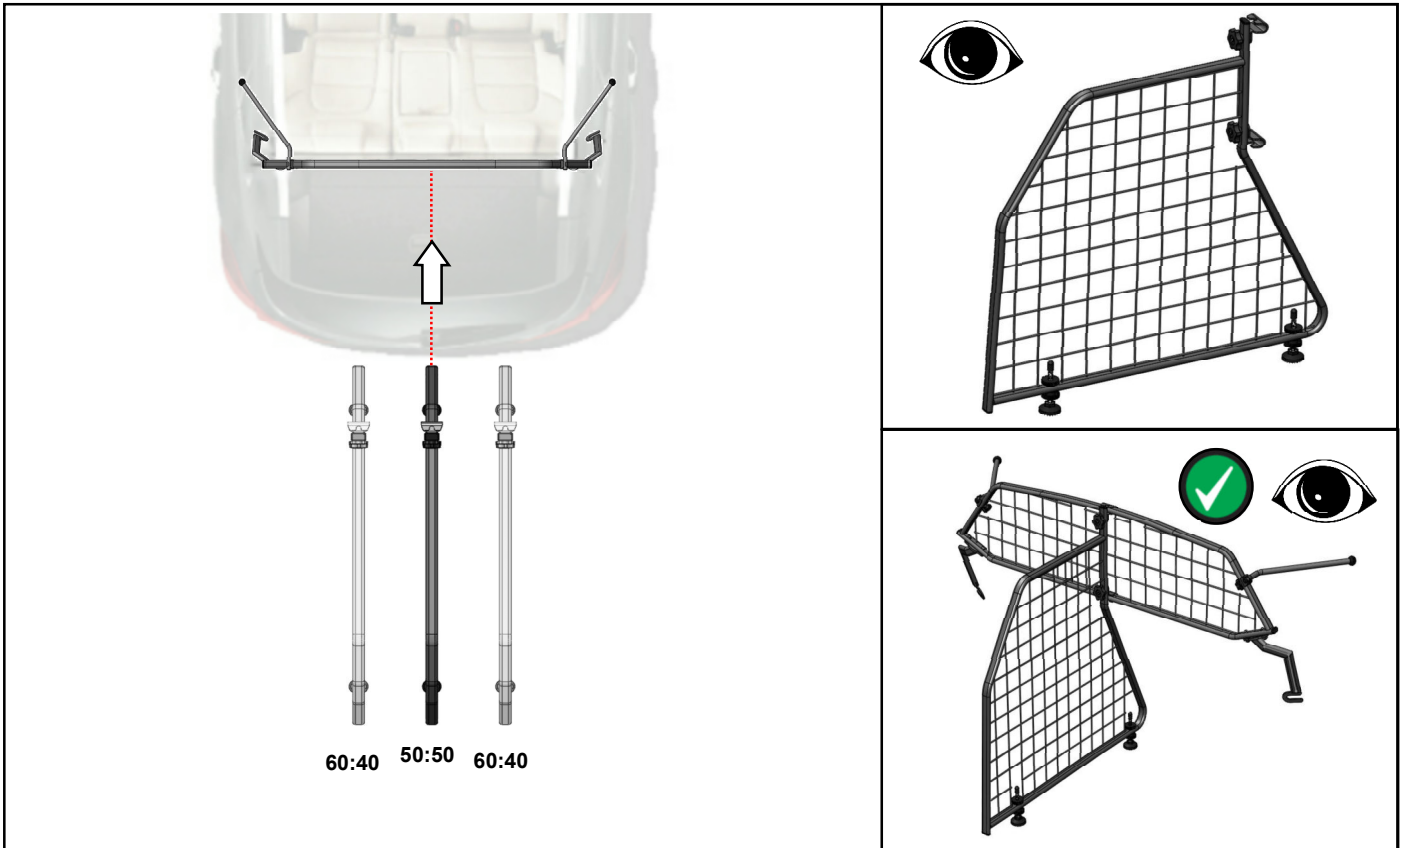

(50:50)

(60:40)

TDG 1670D

FITTING INSTRUCTION / INSTRUCCIONES DE MONTAJE / EINBAUANLEITUNG /
ISTRUZIONI PER L'USO / INSTRUCCIONES DE MONTAJE / MONTAGEHANDLEIDUNG

MERCEDES GLA

LUGGAGE PARTITION DIVIDER / PARTITION CENTALE DE COFFRE À BAGAGES /
ABTRENUNG - GEPÄCKKRAUMGITTER / RED DE DIVISIÓN DEL MALETERO /
DIVISORIO CENTRALE BAGAGLIAIO / DE VERDELER VAN DE BAGAGEVERDELING