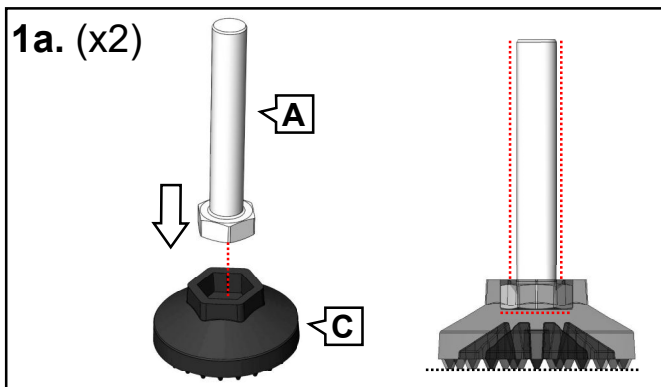

TDG 1670D

FITTING INSTRUCTION / INSTRUCTION DE MONTAGE / EINBAUANLEITUNG /
ISTRUZIONI PER L'USO / INSTRUCCIONES DE MONTAJE / MONTAGEHANDLEIDING

MERCEDES GLA

LUGGAGE PARTITION DIVIDER / PARTITION CENTALE DE COFFRE À BAGAGES /
ABTRENUNG - GEPÄCKRAUMGITTER / RED DE DIVISIÓN DEL MALETERO /
DIVISORIO CENTRALE BAGAGLIAIO / DE VERDELER VAN DE BAGAGEVERDELING