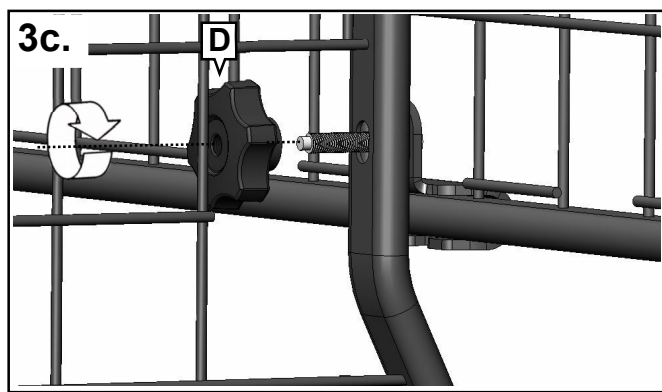

TDG 1670D

FITTING INSTRUCTION / INSTRUCTION DE MONTAGE / EINBAUANLEITUNG /
ISTRUZIONI PER L'USO / INSTRUCCIONES DE MONTAJE / MONTAGEHANDLEIDING

MERCEDES GLA

LUGGAGE PARTITION DIVIDER / PARTITION CENTALE DE COFFRE À BAGAGES /
ABTRENUNG - GEPÄCKRAUMGITTER / RED DE DIVISIÓN DEL MALETERO /
DIVISORIO CENTRALE BAGAGLIAIO / DE VERDELER VAN DE BAGAGEVERDELING