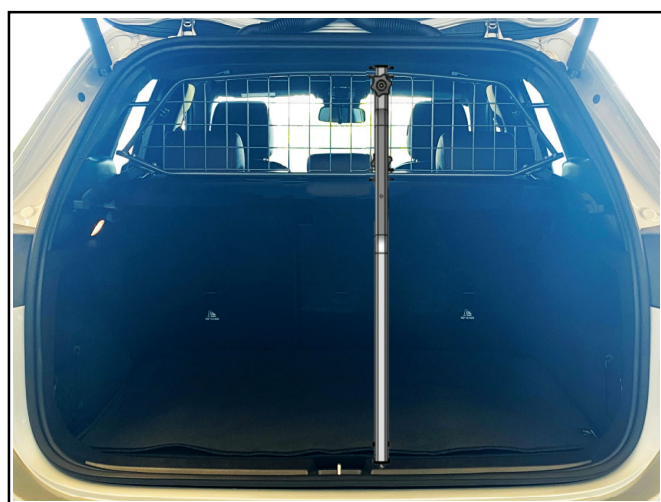

TDG 1670D

FITTING INSTRUCTION / INSTRUCTION DE MONTAGE / EINBAUANLEITUNG /
ISTRUZIONI PER L'USO / INSTRUCCIONES DE MONTAJE / MONTAGEHANDLEIDING

MERCEDES GLA

LUGGAGE PARTITION DIVIDER / PARTITION CENTALE DE COFFRE À BAGAGES /
ABTRENUNG - GEPÄCKKRAUMGITTER / RED DE DIVISIÓN DEL MALETERO /
DIVISORIO CENTRALE BAGAGLIAIO / DE VERDELER VAN DE BAGAGEVERDELING

(50:50)

(60:40)