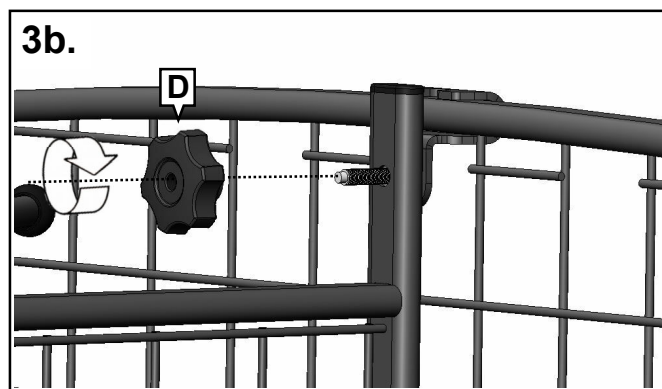

TDG 1670D

FITTING INSTRUCTION / INSTRUCTION DE MONTAGE / EINBAUANLEITUNG /
ISTRUZIONI PER L'USO / INSTRUCCIONES DE MONTAJE / MONTAGEHANDLEIDING

MERCEDES GLA

LUGGAGE PARTITION DIVIDER / PARTITION CENTALE DE COFFRE À BAGAGES /
ABTRENUNG - GEPÄCKRAUMGITTER / RED DE DIVISIÓN DEL MALETERO /
DIVISORIO CENTRALE BAGAGLIAIO / DE VERDELER VAN DE BAGAGEVERDELING