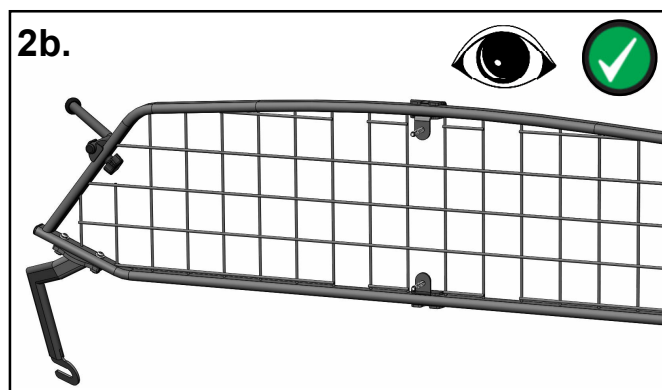

TDG 1670D

FITTING INSTRUCTION / INSTRUCTION DE MONTAGE / EINBAUANLEITUNG /
ISTRUZIONI PER L'USO / INSTRUCCIONES DE MONTAJE / MONTAGEHANDLEIDING

MERCEDES GLA

LUGGAGE PARTITION DIVIDER / PARTITION CENTALE DE COFFRE À BAGAGES /
ABTRENUNG - GEPÄCKRAUMGITTER / RED DE DIVISIÓN DEL MALETERO /
DIVISORIO CENTRALE BAGAGLIAIO / DE VERDELER VAN DE BAGAGEVERDELING