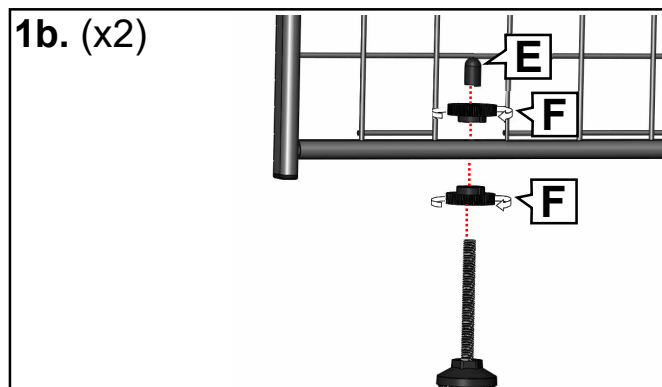

TDG 1670D

FITTING INSTRUCTION / INSTRUCTION DE MONTAGE / EINBAUANLEITUNG /
ISTRUZIONI PER L'USO / INSTRUCCIONES DE MONTAJE / MONTAGEHANDLEIDING

MERCEDES GLA

LUGGAGE PARTITION DIVIDER / PARTITION CENTALE DE COFFRE À BAGAGES /
ABTRENUNG - GEPÄCKRAUMGITTER / RED DE DIVISIÓN DEL MALETERO /
DIVISORIO CENTRALE BAGAGLIAIO / DE VERDELER VAN DE BAGAGEVERDELING