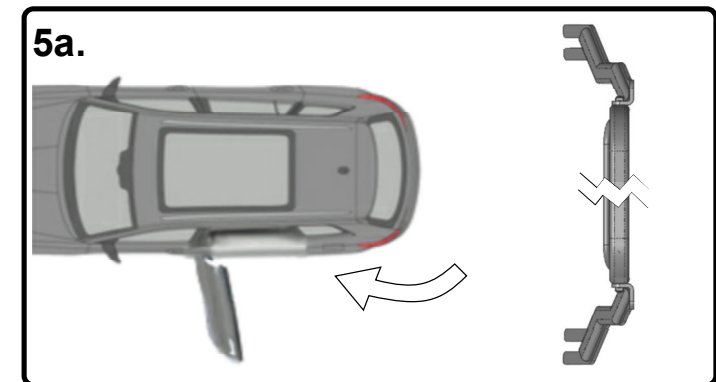

# TDG 1712

FITTING INSTRUCTION / INSTRUCTION DE MONTAGE / EINBAUANLEITUNG /  
ISTRUZIONI PER L'USO / INSTRUCCIONES DE MONTAJE / MONTAGEHANDLEIDUNG

**travall**

enjoy the journey.

PEUGEOT 2008

DOG GUARD / GRILLE PROTECTRICE POUR CHIEN / HUNDEGITTER /  
RIPARO PER CANI / DEFENSA PARA PERROS / HONDEREK