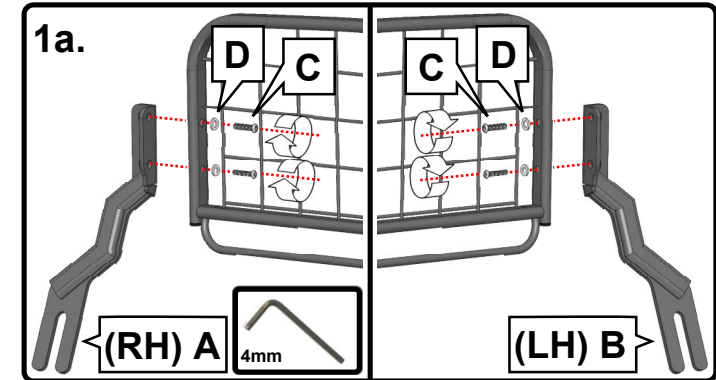

# TDG 1712

FITTING INSTRUCTION / INSTRUCTION DE MONTAGE / EINBAUANLEITUNG /  
ISTRUZIONI PER L'USO / INSTRUCCIONES DE MONTAJE / MONTAGEHANDLEIDUNG

**travall**

enjoy the journey.

PEUGEOT 2008

DOG GUARD / GRILLE PROTECTRICE POUR CHIEN / HUNDEGITTER /  
RIPARO PER CANI / DEFENSA PARA PERROS / HONDEREK