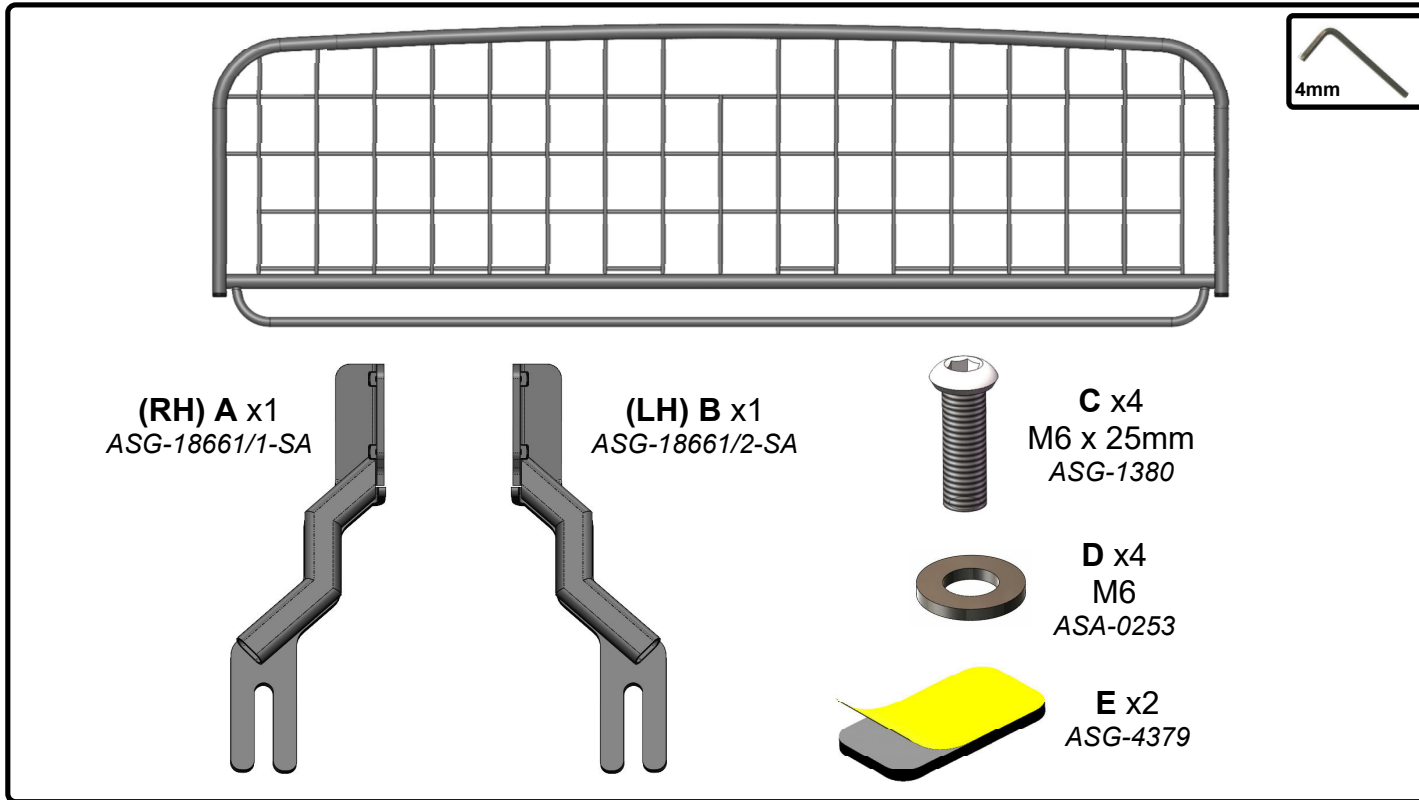

# TDG 1712

FITTING INSTRUCTION / INSTRUCTION DE MONTAGE / EINBAUANLEITUNG /  
ISTRUZIONI PER L'USO / INSTRUCCIONES DE MONTAJE / MONTAGEHANDLEIDUNG

**travall**

enjoy the journey.

PEUGEOT 2008

DOG GUARD / GRILLE PROTECTRICE POUR CHIEN / HUNDEGITTER /  
RIPARO PER CANI / DEFENSA PARA PERROS / HONDEREK