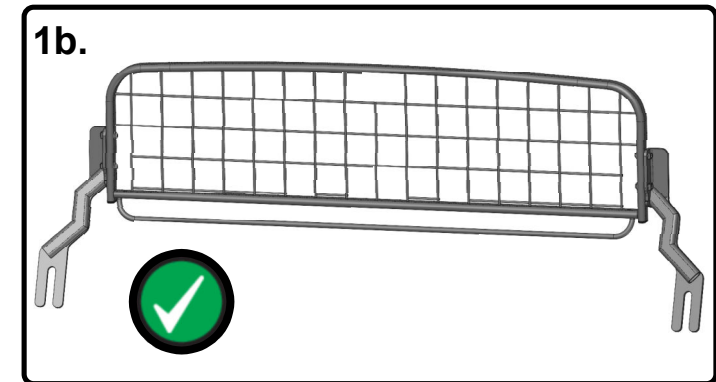

# TDG 1712

FITTING INSTRUCTION / INSTRUCTION DE MONTAGE / EINBAUANLEITUNG /  
ISTRUZIONI PER L'USO / INSTRUCCIONES DE MONTAJE / MONTAGEHANDLEIDUNG

**travall**

enjoy the journey.

PEUGEOT 2008

DOG GUARD / GRILLE PROTECTRICE POUR CHIEN / HUNDEGITTER /  
RIPARO PER CANI / DEFENSA PARA PERROS / HONDEREK