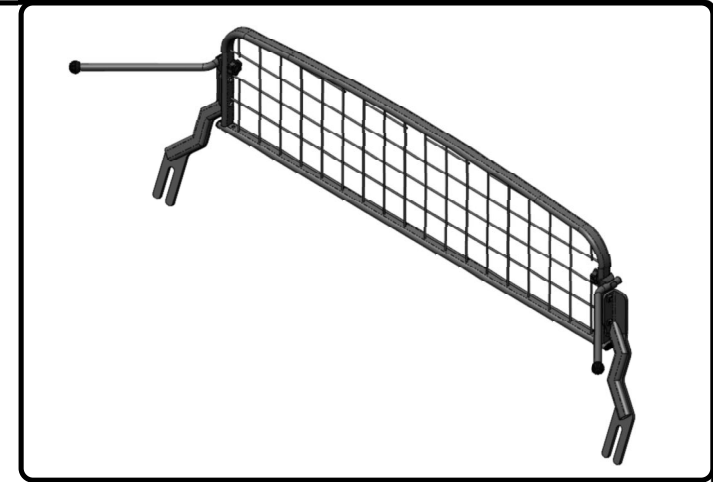

TDG 1714

FITTING INSTRUCTION / INSTRUCTION DE MONTAGE / EINBAUANLEITUNG /
ISTRUZIONI PER L'USO / INSTRUCCIONES DE MONTAJE / MONTAGEHANDLEIDUNG

travall

enjoy the journey.

VAUXHALL GRANDLAND

DOG GUARD / GRILLE PROTECTRICE POUR CHIEN / HUNDEGITTER /
RIPARO PER CANI / DEFENSA PARA PERROS / HONDEREK