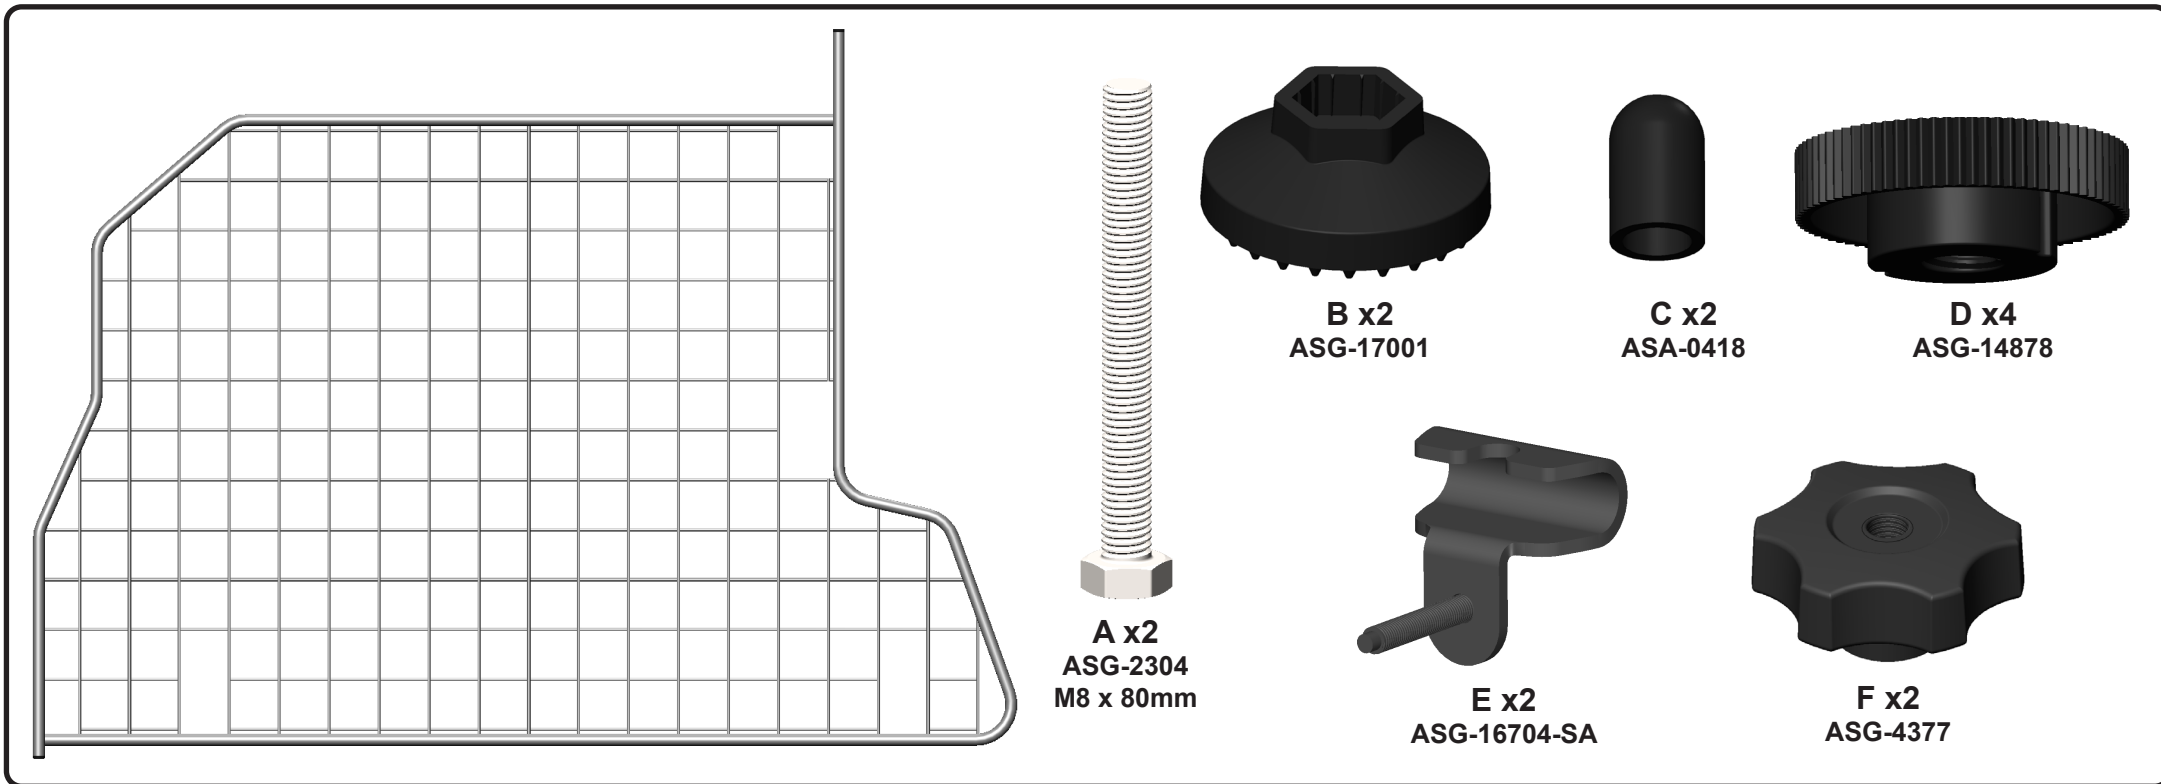

HONDA PASSPORT

LUGGAGE PARTITION DIVIDER / PARTITION CENTALE DE COFFRE À BAGAGES /
ABTRENNUNG - GEPÄCKRAUMGITTER / RED DE DIVISIÓN DEL MALETERO /
DIVISORIO CENTRALE BAGAGLIAIO / DE VERDELER VAN DE BAGAGEVERDELING