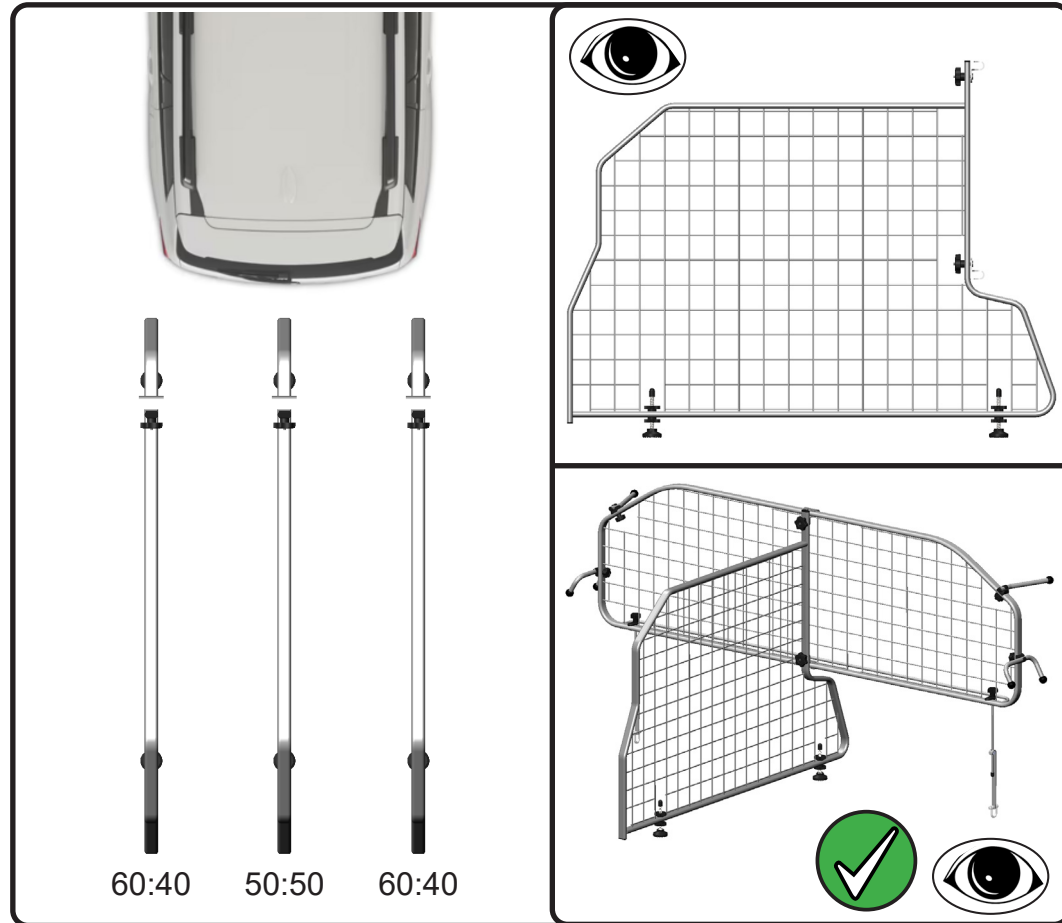

TDG 1738D

FITTING INSTRUCTION / INSTRUCTION DE MONTAGE / EINBAUANLEITUNG /
ISTRUZIONI PER L'USO / INSTRUCCIONES DE MONTAJE / MONTAGEHANDLEIDUNG

enjoy the journey.

HONDA PASSPORT

LUGGAGE PARTITION DIVIDER / PARTITION CENTALE DE COFFRE À BAGAGES /
ABTRENNUNG - GEPÄCKKRAUMGITTER / RED DE DIVISIÓN DEL MALETERO /
DIVISORIO CENTRALE BAGAGLIAIO / DE VERDELER VAN DE BAGAGEVERDELING