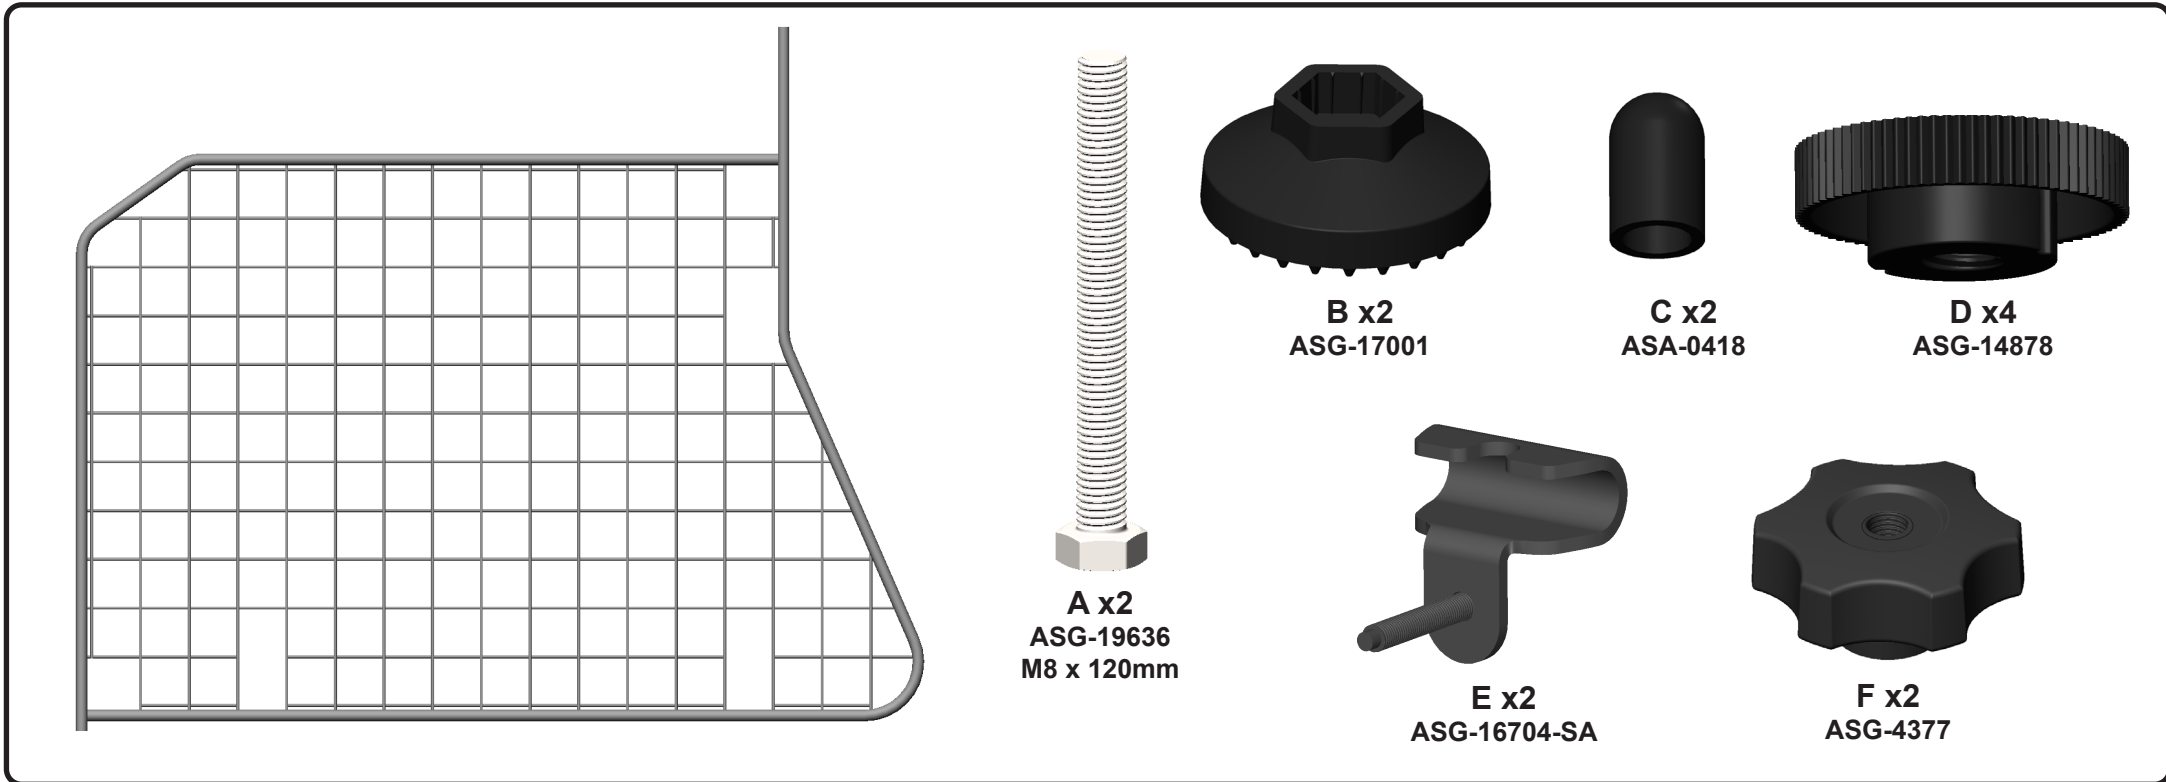

HYUNDAI TUCSON LWB

LUGGAGE PARTITION DIVIDER / PARTITION CENTALE DE COFFRE À BAGAGES /
ABTRENNUNG - GEPÄCKRAUMGITTER / RED DE DIVISIÓN DEL MALETERO /
DIVISORIO CENTRALE BAGAGLIAIO / DE VERDELER VAN DE BAGAGEVERDELING