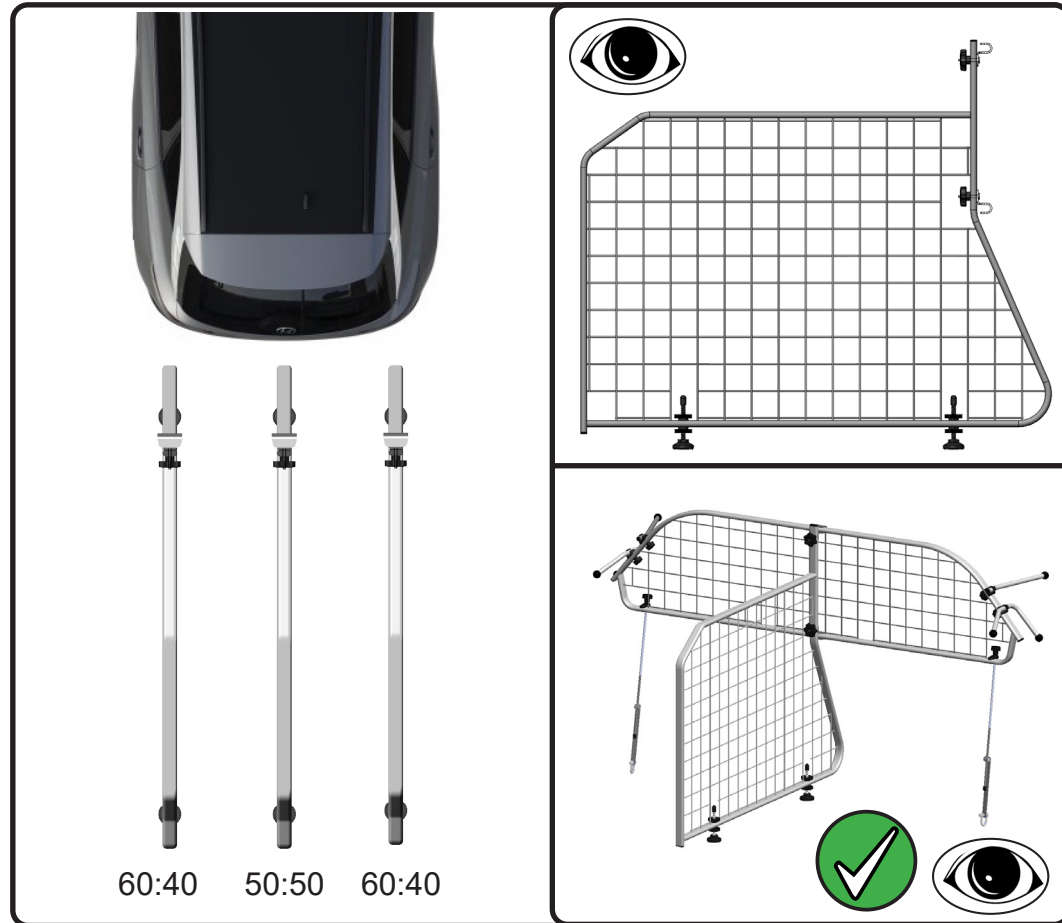

TDG 1739D

FITTING INSTRUCTION / INSTRUCTION DE MONTAGE / EINBAUANLEITUNG /
ISTRUZIONI PER L'USO / INSTRUCCIONES DE MONTAJE / MONTAGEHANDLEIDING

enjoy the journey.

HYUNDAI TUCSON LWB

LUGGAGE PARTITION DIVIDER / PARTITION CENTALE DE COFFRE À BAGAGES /
ABTRENNUNG - GEPÄCKRAUMGITTER / RED DE DIVISIÓN DEL MALETERO /
DIVISORIO CENTRALE BAGAGLIAIO / DE VERDELER VAN DE BAGAGEVERDELING