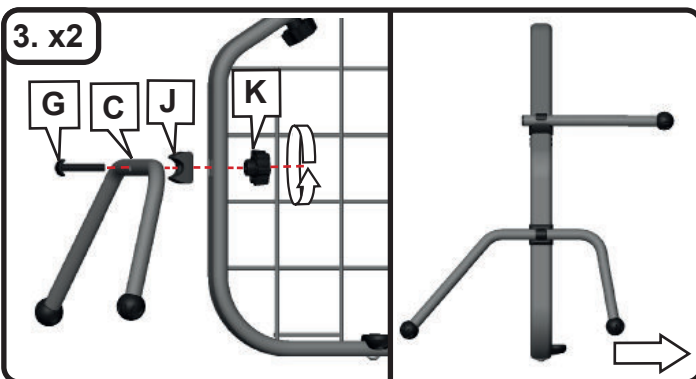

## JEEP GRAND CHEROKEE

DOG GUARD / GRILLE PROTECTRICE POUR CHIEN / HUNDEGITTER /  
RIPARO PER CANI / DEFENSA PARA PERROS / HONDEREK