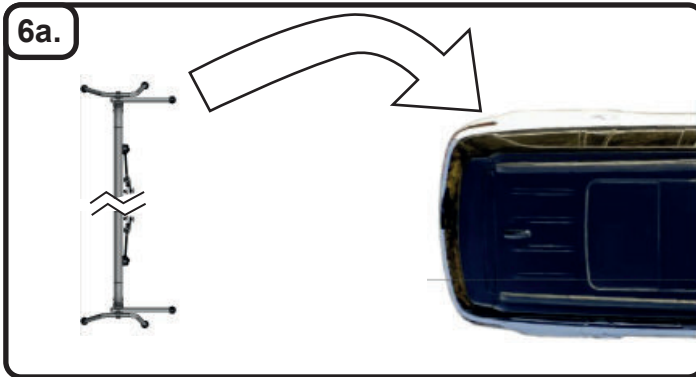

JEEP GRAND CHEROKEE

DOG GUARD / GRILLE PROTECTRICE POUR CHIEN / HUNDEGITTER /
RIPARO PER CANI / DEFENSA PARA PERROS / HONDEREK