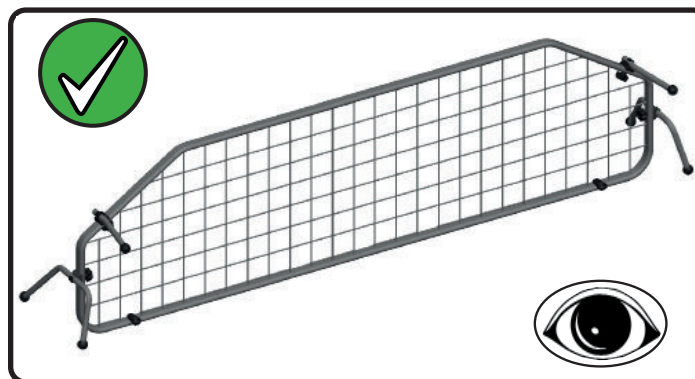

## JEEP GRAND CHEROKEE

DOG GUARD / GRILLE PROTECTRICE POUR CHIEN / HUNDEGITTER /  
RIPARO PER CANI / DEFENSA PARA PERROS / HONDEREK