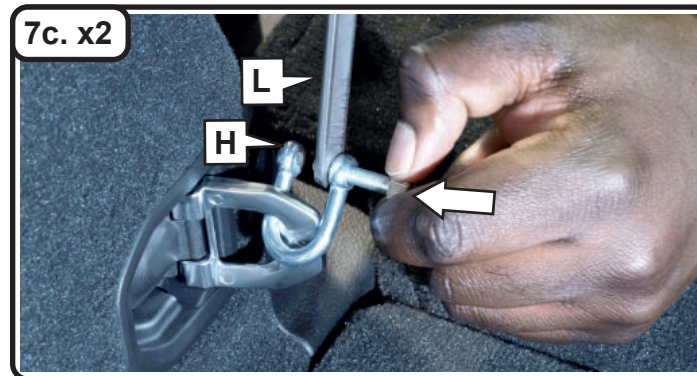

JEEP GRAND CHEROKEE

DOG GUARD / GRILLE PROTECTRICE POUR CHIEN / HUNDEGITTER /
RIPARO PER CANI / DEFENSA PARA PERROS / HONDEREK