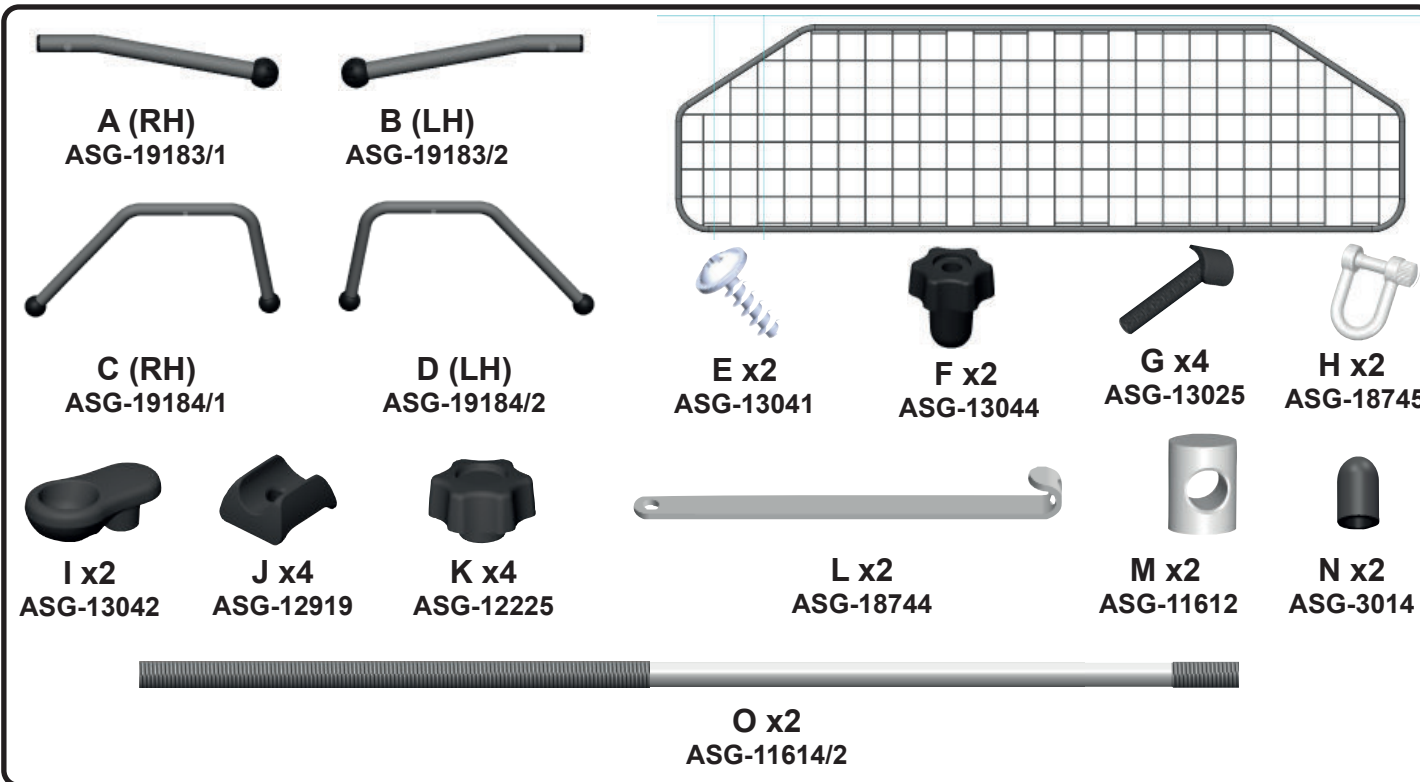

## JEEP GRAND CHEROKEE

DOG GUARD / GRILLE PROTECTRICE POUR CHIEN / HUNDEGITTER /  
RIPARO PER CANI / DEFENSA PARA PERROS / HONDEREK