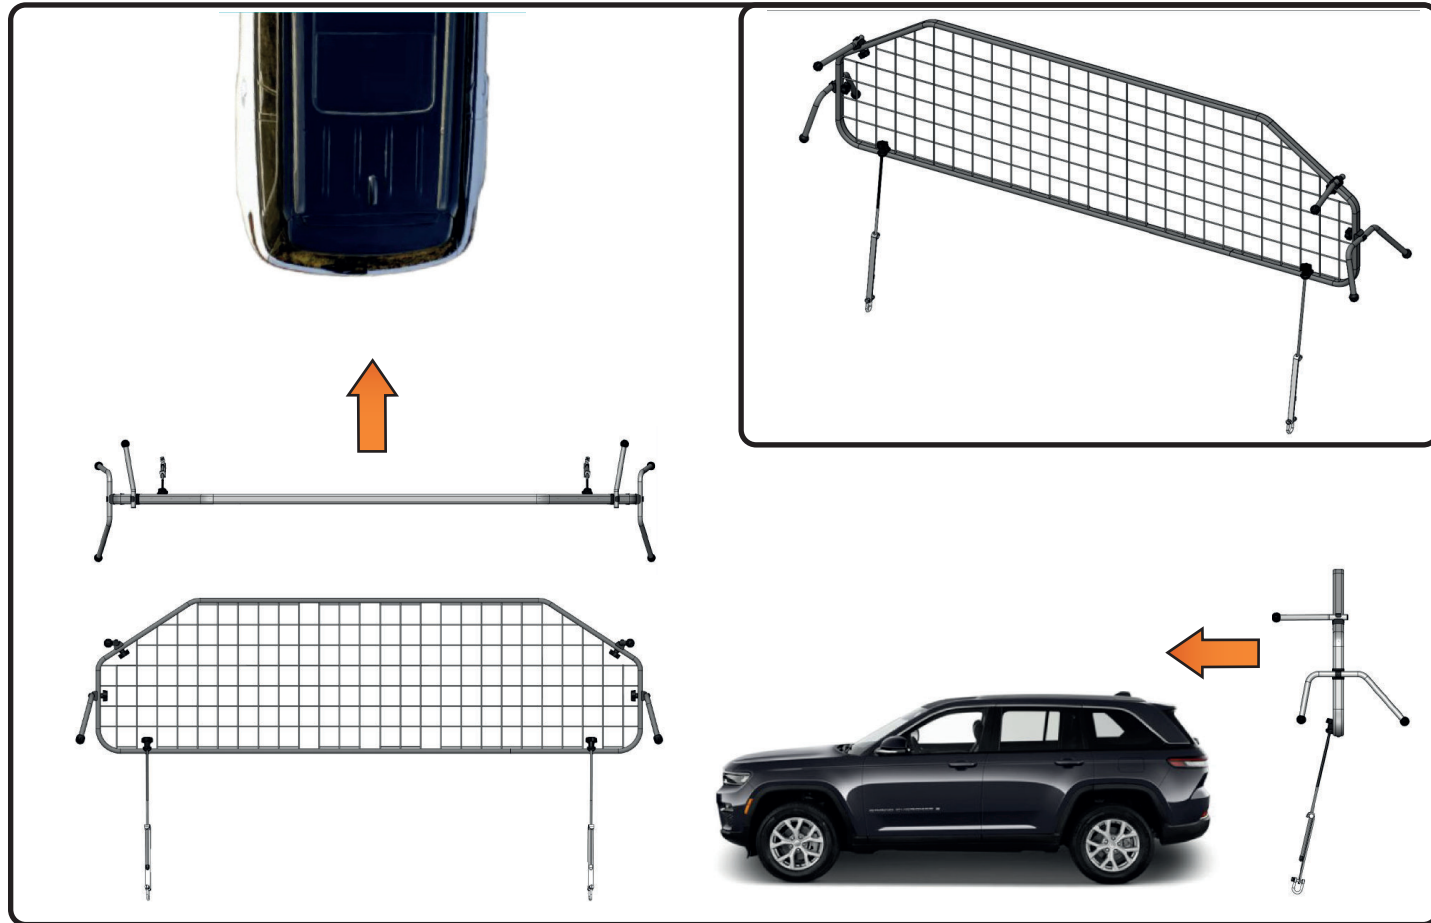

## JEEP GRAND CHEROKEE

DOG GUARD / GRILLE PROTECTRICE POUR CHIEN / HUNDEGITTER /  
RIPARO PER CANI / DEFENSA PARA PERROS / HONDEREK