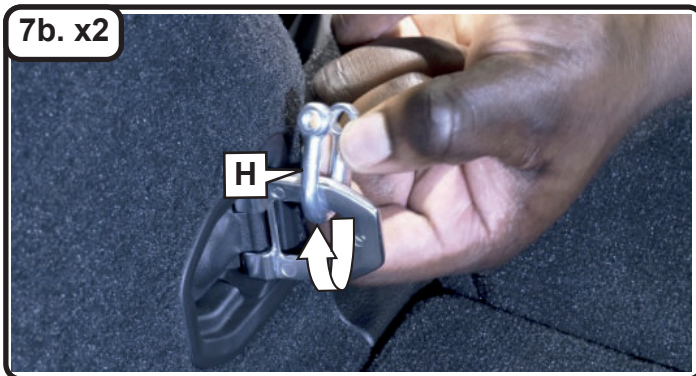

JEEP GRAND CHEROKEE

DOG GUARD / GRILLE PROTECTRICE POUR CHIEN / HUNDEGITTER /
RIPARO PER CANI / DEFENSA PARA PERROS / HONDEREK