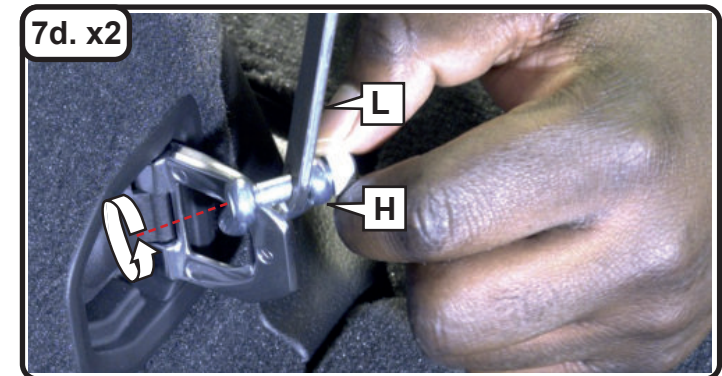

JEEP GRAND CHEROKEE

DOG GUARD / GRILLE PROTECTRICE POUR CHIEN / HUNDEGITTER /
RIPARO PER CANI / DEFENSA PARA PERROS / HONDEREK