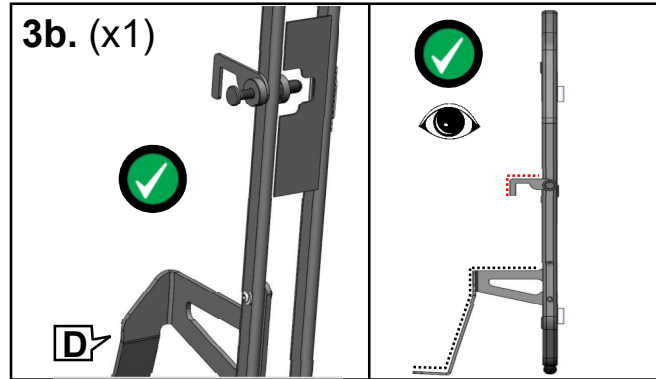

LAND ROVER DEFENDER REAR GATE

DOG GUARD / GRILLE PROTECTRICE POUR CHIEN / HUNDEGITTER /
RIPARO PER CANI / DEFENSA PARA PERROS / HONDEREK