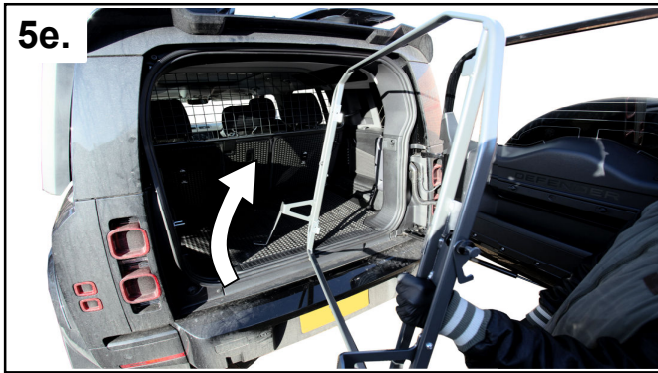

PATENTS APPLIED FOR

LAND ROVER DEFENDER REAR GATE

DOG GUARD / GRILLE PROTECTRICE POUR CHIEN / HUNDEGITTER /
RIPARO PER CANI / DEFENSA PARA PERROS / HONDEREK

LAND ROVER DEFENDER REAR GATE

DOG GUARD / GRILLE PROTECTRICE POUR CHIEN / HUNDEGITTER /
RIPARO PER CANI / DEFENSA PARA PERROS / HONDEREK

TTG 2001

FITTING INSTRUCTION / INSTRUCTION DE MONTAGE / EINBAUANLEITUNG /
ISTRUZIONI PER L'USO / INSTRUCCIONES DE MONTAJE / MONTAGEHANDLEIDUNG

LAND ROVER DEFENDER REAR GATE

DOG GUARD / GRILLE PROTECTRICE POUR CHIEN / HUNDEGITTER /
RIPARO PER CANI / DEFENSA PARA PERROS / HONDEREK