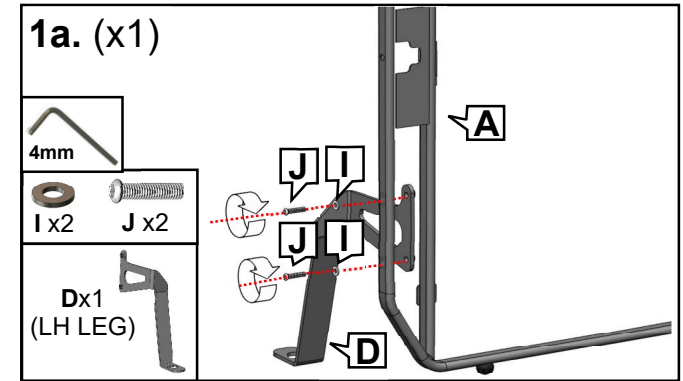

PATENTS APPLIED FOR

TTG 2001

FITTING INSTRUCTION / INSTRUCTION DE MONTAGE / EINBAUANLEITUNG /
ISTRUZIONI PER L'USO / INSTRUCCIONES DE MONTAJE / MONTAGEHANDLEIDUNG

LAND ROVER DEFENDER REAR GATE

DOG GUARD / GRILLE PROTECTRICE POUR CHIEN / HUNDEGITTER /
RIPARO PER CANI / DEFENSA PARA PERROS / HONDEREK