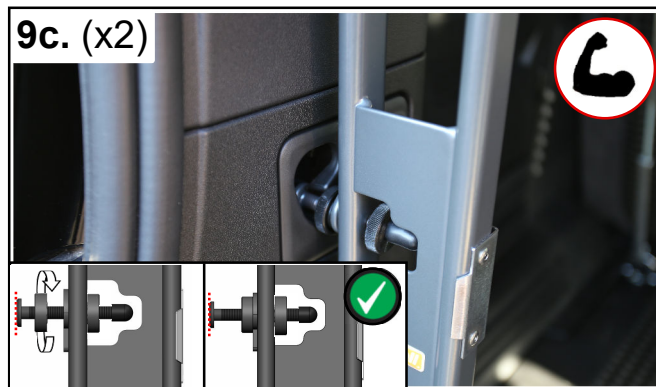

PATENTS APPLIED FOR

LAND ROVER DEFENDER REAR GATE

DOG GUARD / GRILLE PROTECTRICE POUR CHIEN / HUNDEGITTER /
RIPARO PER CANI / DEFENSA PARA PERROS / HONDEREK

LAND ROVER DEFENDER REAR GATE

DOG GUARD / GRILLE PROTECTRICE POUR CHIEN / HUNDEGITTER /
RIPARO PER CANI / DEFENSA PARA PERROS / HONDEREK

TTG 2001

FITTING INSTRUCTION / INSTRUCTION DE MONTAGE / EINBAUANLEITUNG /
ISTRUZIONI PER L'USO / INSTRUCCIONES DE MONTAJE / MONTAGEHANDLEIDUNG

LAND ROVER DEFENDER REAR GATE

DOG GUARD / GRILLE PROTECTRICE POUR CHIEN / HUNDEGITTER /
RIPARO PER CANI / DEFENSA PARA PERROS / HONDEREK