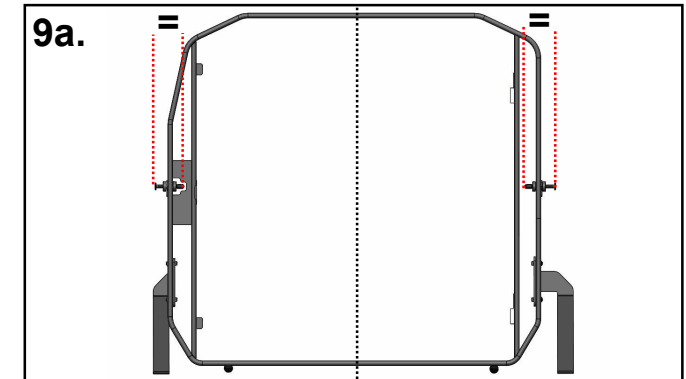

TTG 2001

FITTING INSTRUCTION / INSTRUCTION DE MONTAGE / EINBAUANLEITUNG /
ISTRUZIONI PER L'USO / INSTRUCCIONES DE MONTAJE / MONTAGEHANDLEIDUNG

LAND ROVER DEFENDER REAR GATE

DOG GUARD / GRILLE PROTECTRICE POUR CHIEN / HUNDEGITTER /
RIPARO PER CANI / DEFENSA PARA PERROS / HONDEREK