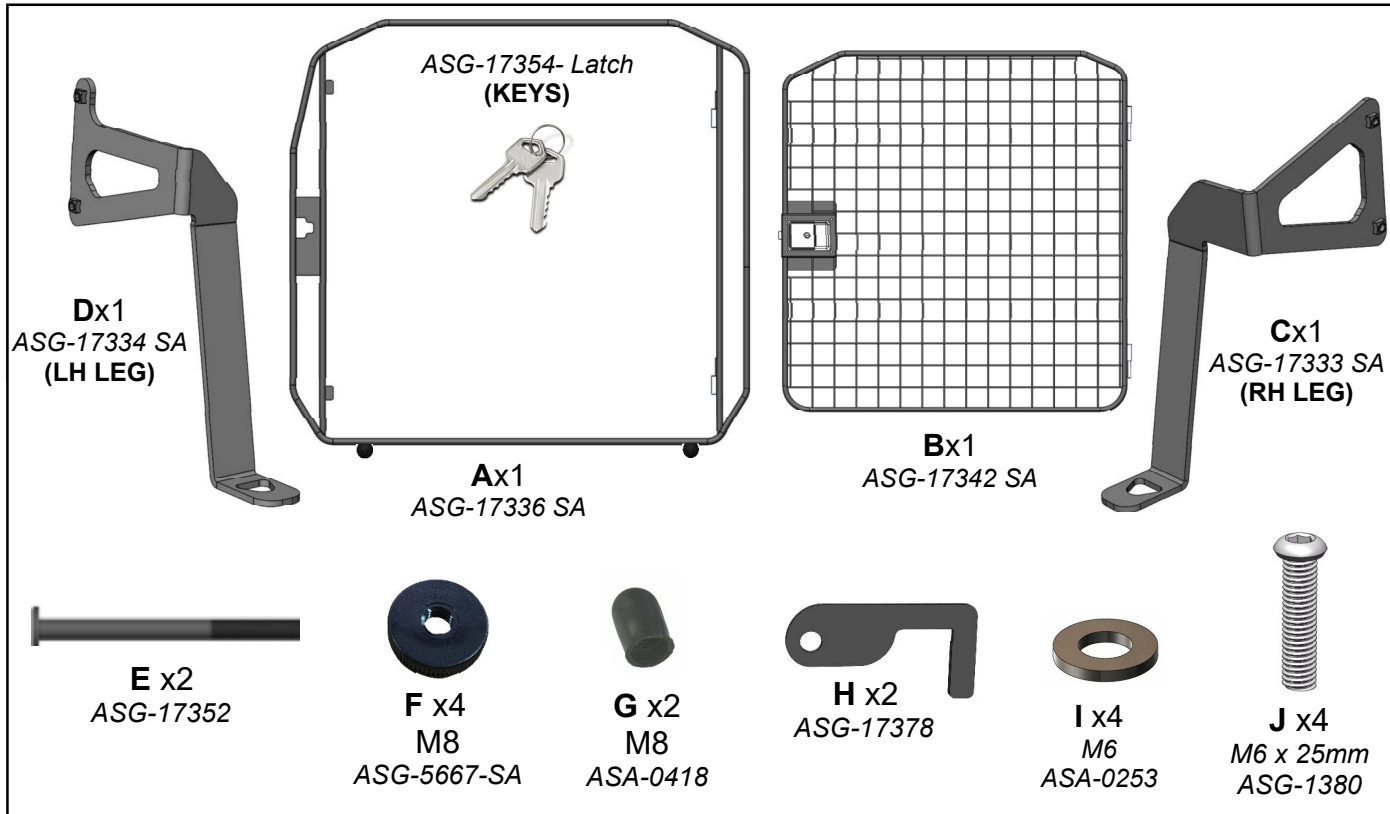

PATENTS APPLIED FOR

TTG 2001

FITTING INSTRUCTION / INSTRUCTION DE MONTAGE / EINBAUANLEITUNG /
ISTRUZIONI PER L'USO / INSTRUCCIONES DE MONTAJE / MONTAGEHANDLEIDUNG

LAND ROVER DEFENDER REAR GATE

DOG GUARD / GRILLE PROTECTRICE POUR CHIEN / HUNDEGITTER /
RIPARO PER CANI / DEFENSA PARA PERROS / HONDEREK