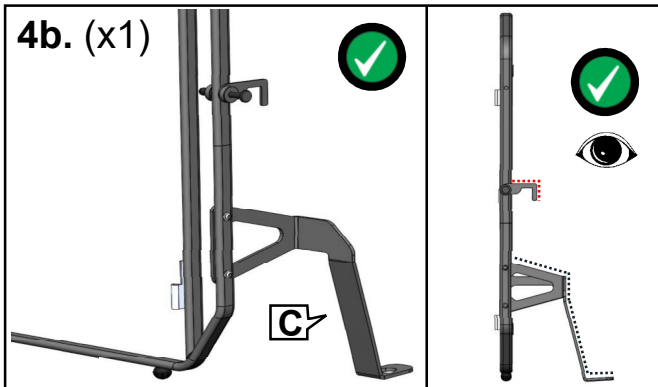

LAND ROVER DEFENDER REAR GATE

DOG GUARD / GRILLE PROTECTRICE POUR CHIEN / HUNDEGITTER /
RIPARO PER CANI / DEFENSA PARA PERROS / HONDEREK