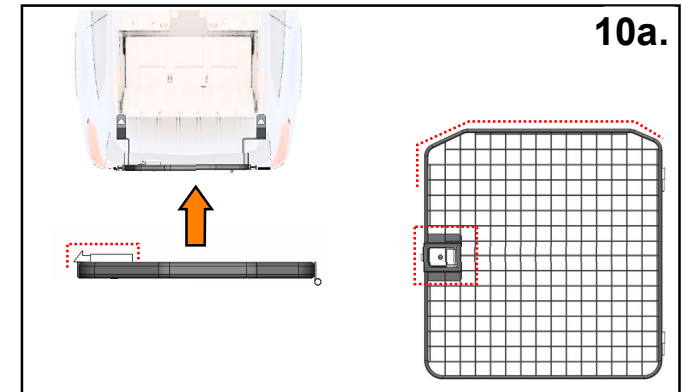

TTG 2001

FITTING INSTRUCTION / INSTRUCTION DE MONTAGE / EINBAUANLEITUNG /
ISTRUZIONI PER L'USO / INSTRUCCIONES DE MONTAJE / MONTAGEHANDLEIDUNG

LAND ROVER DEFENDER REAR GATE

DOG GUARD / GRILLE PROTECTRICE POUR CHIEN / HUNDEGITTER /
RIPARO PER CANI / DEFENSA PARA PERROS / HONDEREK