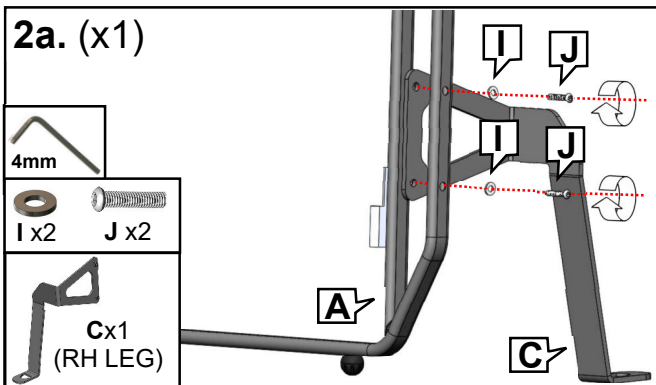

PATENTS APPLIED FOR

TTG 2001

FITTING INSTRUCTION / INSTRUCTION DE MONTAGE / EINBAUANLEITUNG /
ISTRUZIONI PER L'USO / INSTRUCCIONES DE MONTAJE / MONTAGEHANDLEIDUNG

LAND ROVER DEFENDER REAR GATE

DOG GUARD / GRILLE PROTECTRICE POUR CHIEN / HUNDEGITTER /
RIPARO PER CANI / DEFENSA PARA PERROS / HONDEREK