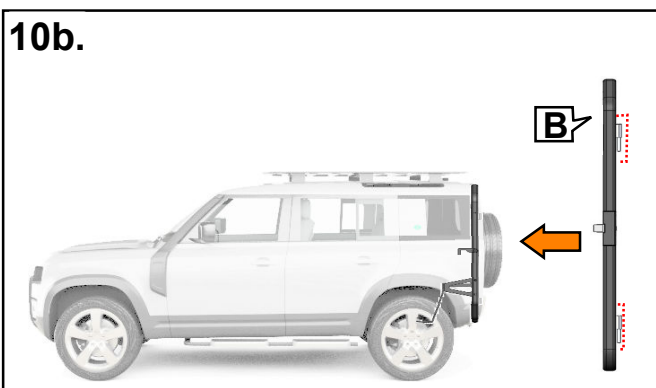

TTG 2001

FITTING INSTRUCTION / INSTRUCTION DE MONTAGE / EINBAUANLEITUNG /
ISTRUZIONI PER L'USO / INSTRUCCIONES DE MONTAJE / MONTAGEHANDLEIDUNG

LAND ROVER DEFENDER REAR GATE

DOG GUARD / GRILLE PROTECTRICE POUR CHIEN / HUNDEGITTER /
RIPARO PER CANI / DEFENSA PARA PERROS / HONDEREK

PATENTS APPLIED FOR