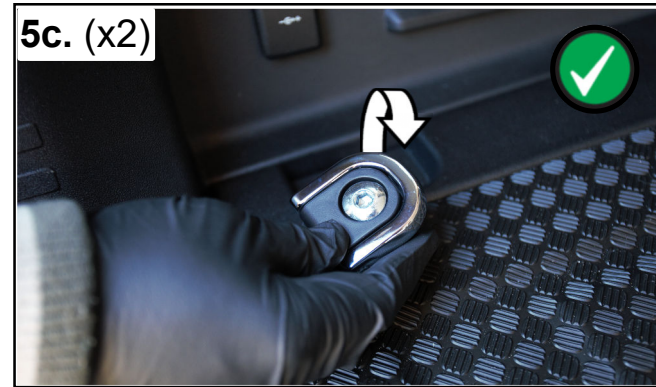

LAND ROVER DEFENDER REAR GATE

DOG GUARD / GRILLE PROTECTRICE POUR CHIEN / HUNDEGITTER /
RIPARO PER CANI / DEFENSA PARA PERROS / HONDEREK