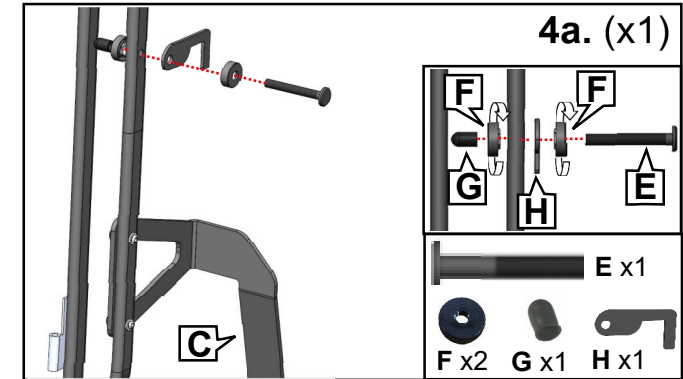

LAND ROVER DEFENDER REAR GATE

DOG GUARD / GRILLE PROTECTRICE POUR CHIEN / HUNDEGITTER /
RIPARO PER CANI / DEFENSA PARA PERROS / HONDEREK