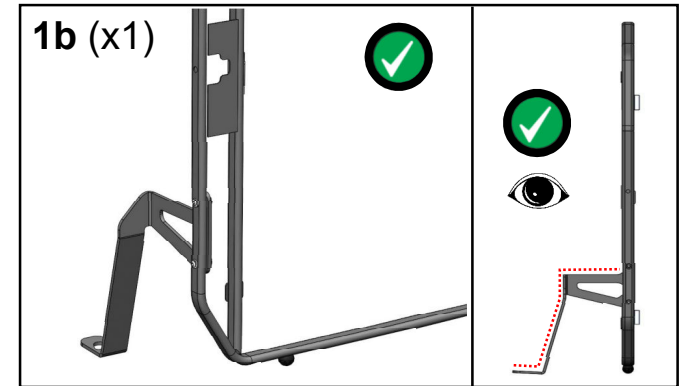

PATENTS APPLIED FOR

TTG 2001

FITTING INSTRUCTION / INSTRUCTION DE MONTAGE / EINBAUANLEITUNG /
ISTRUZIONI PER L'USO / INSTRUCCIONES DE MONTAJE / MONTAGEHANDLEIDUNG

LAND ROVER DEFENDER REAR GATE

DOG GUARD / GRILLE PROTECTRICE POUR CHIEN / HUNDEGITTER /
RIPARO PER CANI / DEFENSA PARA PERROS / HONDEREK