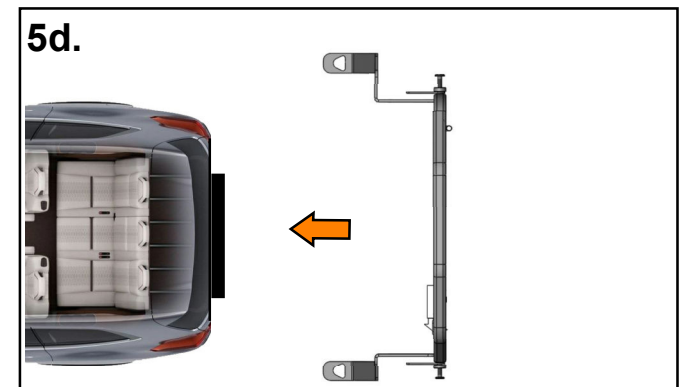

LAND ROVER DEFENDER REAR GATE

DOG GUARD / GRILLE PROTECTRICE POUR CHIEN / HUNDEGITTER /
RIPARO PER CANI / DEFENSA PARA PERROS / HONDEREK