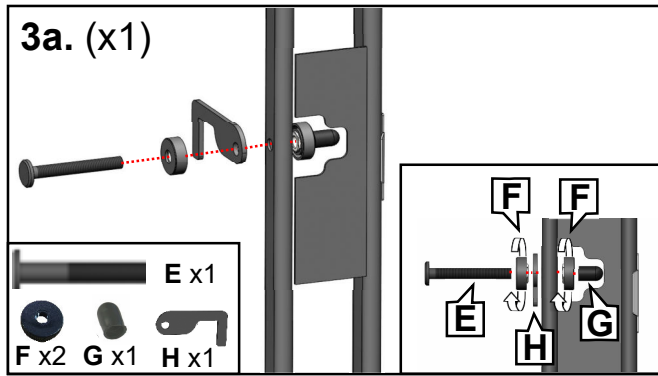

LAND ROVER DEFENDER REAR GATE

DOG GUARD / GRILLE PROTECTRICE POUR CHIEN / HUNDEGITTER /
RIPARO PER CANI / DEFENSA PARA PERROS / HONDEREK