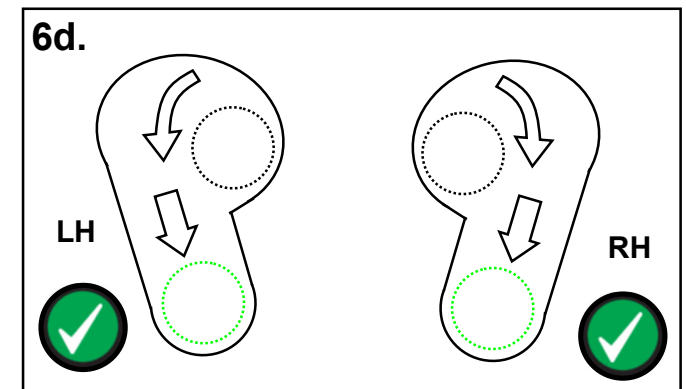

PATENTS APPLIED FOR

TTG 2001

FITTING INSTRUCTION / INSTRUCTION DE MONTAGE / EINBAUANLEITUNG /
ISTRUZIONI PER L'USO / INSTRUCCIONES DE MONTAJE / MONTAGEHANDLEIDUNG

LAND ROVER DEFENDER REAR GATE

DOG GUARD / GRILLE PROTECTRICE POUR CHIEN / HUNDEGITTER /
RIPARO PER CANI / DEFENSA PARA PERROS / HONDEREK

PATENTS APPLIED FOR

LAND ROVER DEFENDER REAR GATE

DOG GUARD / GRILLE PROTECTRICE POUR CHIEN / HUNDEGITTER /
RIPARO PER CANI / DEFENSA PARA PERROS / HONDEREK

LAND ROVER DEFENDER REAR GATE

DOG GUARD / GRILLE PROTECTRICE POUR CHIEN / HUNDEGITTER /
RIPARO PER CANI / DEFENSA PARA PERROS / HONDEREK

TTG 2001

FITTING INSTRUCTION / INSTRUCTION DE MONTAGE / EINBAUANLEITUNG /
ISTRUZIONI PER L'USO / INSTRUCCIONES DE MONTAJE / MONTAGEHANDLEIDUNG

LAND ROVER DEFENDER REAR GATE

DOG GUARD / GRILLE PROTECTRICE POUR CHIEN / HUNDEGITTER /
RIPARO PER CANI / DEFENSA PARA PERROS / HONDEREK