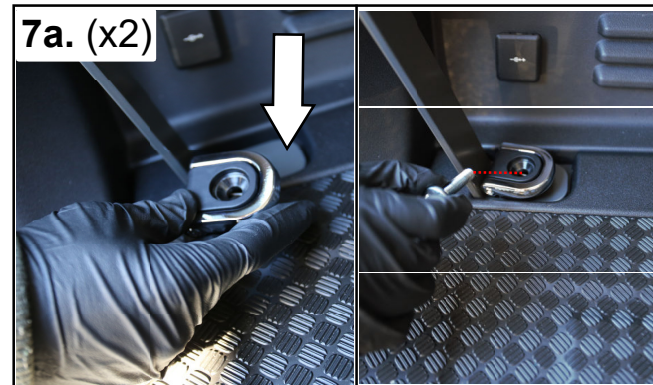

PATENTS APPLIED FOR

TTG 2001

FITTING INSTRUCTION / INSTRUCTION DE MONTAGE / EINBAUANLEITUNG /
ISTRUZIONI PER L'USO / INSTRUCCIONES DE MONTAJE / MONTAGEHANDLEIDUNG

LAND ROVER DEFENDER REAR GATE

DOG GUARD / GRILLE PROTECTRICE POUR CHIEN / HUNDEGITTER /
RIPARO PER CANI / DEFENSA PARA PERROS / HONDEREK

PATENTS APPLIED FOR

LAND ROVER DEFENDER REAR GATE

DOG GUARD / GRILLE PROTECTRICE POUR CHIEN / HUNDEGITTER /
RIPARO PER CANI / DEFENSA PARA PERROS / HONDEREK

LAND ROVER DEFENDER REAR GATE

DOG GUARD / GRILLE PROTECTRICE POUR CHIEN / HUNDEGITTER /
RIPARO PER CANI / DEFENSA PARA PERROS / HONDEREK

TTG 2001

FITTING INSTRUCTION / INSTRUCTION DE MONTAGE / EINBAUANLEITUNG /
ISTRUZIONI PER L'USO / INSTRUCCIONES DE MONTAJE / MONTAGEHANDLEIDUNG

LAND ROVER DEFENDER REAR GATE

DOG GUARD / GRILLE PROTECTRICE POUR CHIEN / HUNDEGITTER /
RIPARO PER CANI / DEFENSA PARA PERROS / HONDEREK