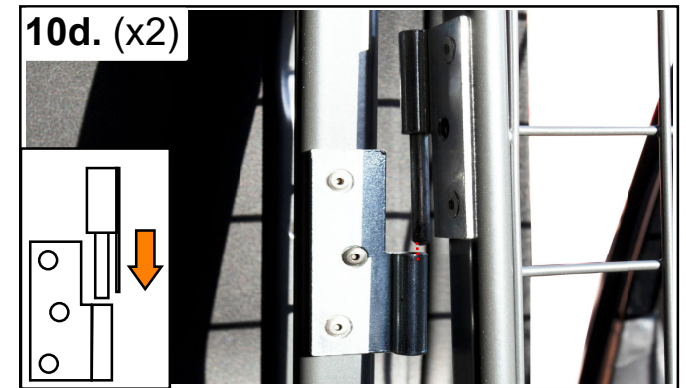

PATENTS APPLIED FOR

LAND ROVER DEFENDER REAR GATE

DOG GUARD / GRILLE PROTECTRICE POUR CHIEN / HUNDEGITTER /
RIPARO PER CANI / DEFENSA PARA PERROS / HONDEREK

LAND ROVER DEFENDER REAR GATE

DOG GUARD / GRILLE PROTECTRICE POUR CHIEN / HUNDEGITTER /
RIPARO PER CANI / DEFENSA PARA PERROS / HONDEREK

TTG 2001

FITTING INSTRUCTION / INSTRUCTION DE MONTAGE / EINBAUANLEITUNG /
ISTRUZIONI PER L'USO / INSTRUCCIONES DE MONTAJE / MONTAGEHANDLEIDUNG

LAND ROVER DEFENDER REAR GATE

DOG GUARD / GRILLE PROTECTRICE POUR CHIEN / HUNDEGITTER /
RIPARO PER CANI / DEFENSA PARA PERROS / HONDEREK