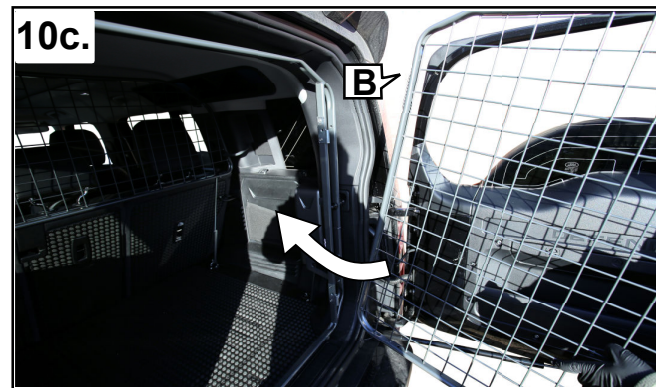

TTG 2001

FITTING INSTRUCTION / INSTRUCTION DE MONTAGE / EINBAUANLEITUNG /
ISTRUZIONI PER L'USO / INSTRUCCIONES DE MONTAJE / MONTAGEHANDLEIDUNG

LAND ROVER DEFENDER REAR GATE

DOG GUARD / GRILLE PROTECTRICE POUR CHIEN / HUNDEGITTER /
RIPARO PER CANI / DEFENSA PARA PERROS / HONDEREK