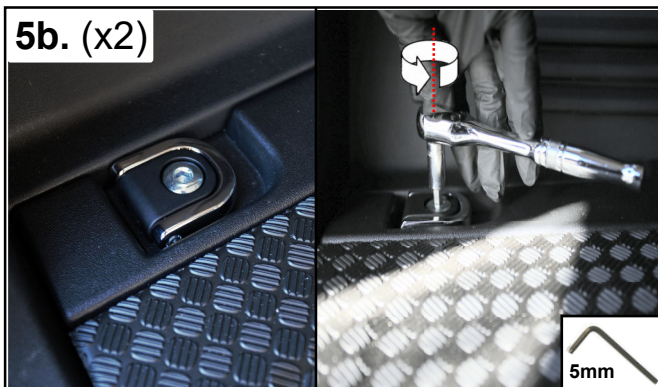

LAND ROVER DEFENDER REAR GATE

DOG GUARD / GRILLE PROTECTRICE POUR CHIEN / HUNDEGITTER /
RIPARO PER CANI / DEFENSA PARA PERROS / HONDEREK