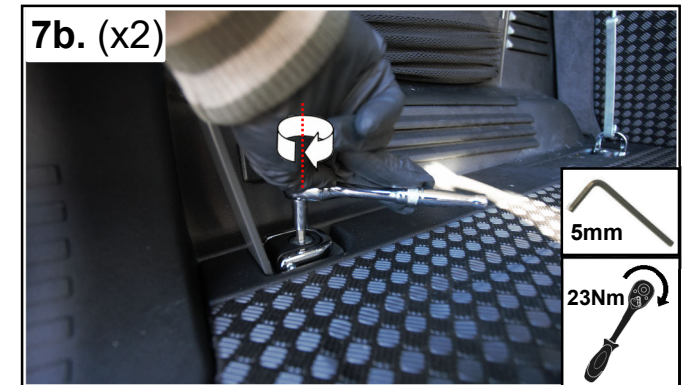

PATENTS APPLIED FOR

LAND ROVER DEFENDER REAR GATE

DOG GUARD / GRILLE PROTECTRICE POUR CHIEN / HUNDEGITTER /
RIPARO PER CANI / DEFENSA PARA PERROS / HONDEREK

LAND ROVER DEFENDER REAR GATE

DOG GUARD / GRILLE PROTECTRICE POUR CHIEN / HUNDEGITTER /
RIPARO PER CANI / DEFENSA PARA PERROS / HONDEREK