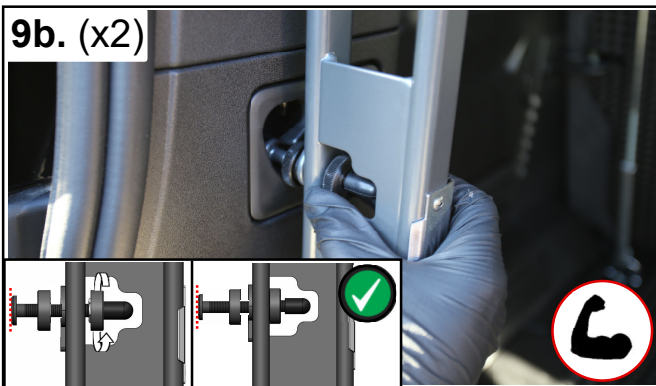

PATENTS APPLIED FOR

LAND ROVER DEFENDER REAR GATE

DOG GUARD / GRILLE PROTECTRICE POUR CHIEN / HUNDEGITTER /
RIPARO PER CANI / DEFENSA PARA PERROS / HONDEREK

LAND ROVER DEFENDER REAR GATE

DOG GUARD / GRILLE PROTECTRICE POUR CHIEN / HUNDEGITTER /
RIPARO PER CANI / DEFENSA PARA PERROS / HONDEREK

TTG 2001

FITTING INSTRUCTION / INSTRUCTION DE MONTAGE / EINBAUANLEITUNG /
ISTRUZIONI PER L'USO / INSTRUCCIONES DE MONTAJE / MONTAGEHANDLEIDUNG

LAND ROVER DEFENDER REAR GATE

DOG GUARD / GRILLE PROTECTRICE POUR CHIEN / HUNDEGITTER /
RIPARO PER CANI / DEFENSA PARA PERROS / HONDEREK