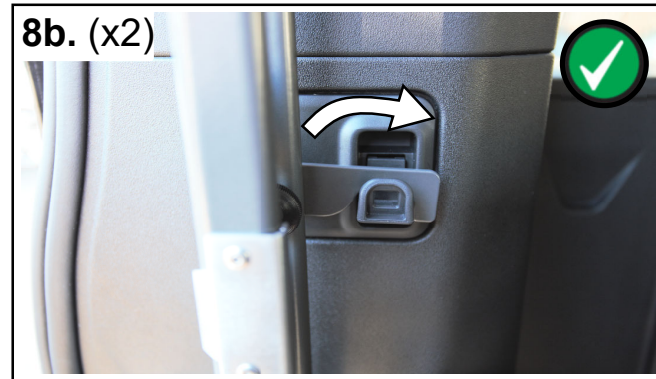

PATENTS APPLIED FOR

LAND ROVER DEFENDER REAR GATE

DOG GUARD / GRILLE PROTECTRICE POUR CHIEN / HUNDEGITTER /
RIPARO PER CANI / DEFENSA PARA PERROS / HONDEREK

LAND ROVER DEFENDER REAR GATE

DOG GUARD / GRILLE PROTECTRICE POUR CHIEN / HUNDEGITTER /
RIPARO PER CANI / DEFENSA PARA PERROS / HONDEREK

TTG 2001

FITTING INSTRUCTION / INSTRUCTION DE MONTAGE / EINBAUANLEITUNG /
ISTRUZIONI PER L'USO / INSTRUCCIONES DE MONTAJE / MONTAGEHANDLEIDUNG

LAND ROVER DEFENDER REAR GATE

DOG GUARD / GRILLE PROTECTRICE POUR CHIEN / HUNDEGITTER /
RIPARO PER CANI / DEFENSA PARA PERROS / HONDEREK