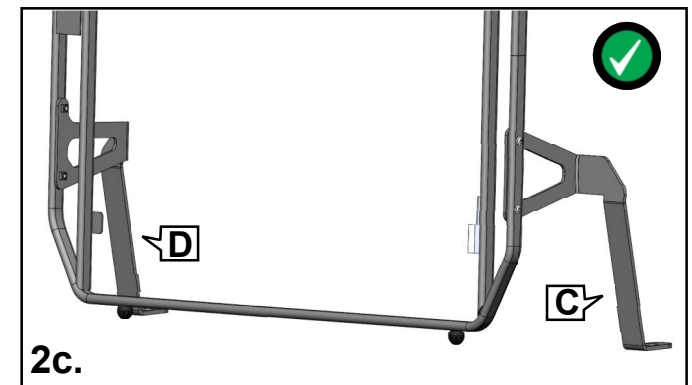

PATENTS APPLIED FOR

TTG 2001

FITTING INSTRUCTION / INSTRUCTION DE MONTAGE / EINBAUANLEITUNG /
ISTRUZIONI PER L'USO / INSTRUCCIONES DE MONTAJE / MONTAGEHANDLEIDUNG

LAND ROVER DEFENDER REAR GATE

DOG GUARD / GRILLE PROTECTRICE POUR CHIEN / HUNDEGITTER /
RIPARO PER CANI / DEFENSA PARA PERROS / HONDEREK