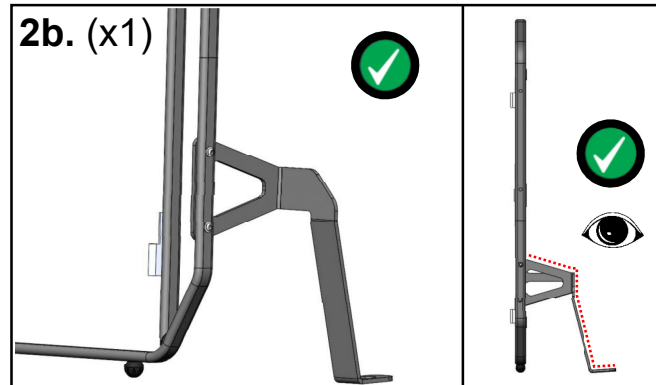

PATENTS APPLIED FOR

TTG 2001

FITTING INSTRUCTION / INSTRUCTION DE MONTAGE / EINBAUANLEITUNG /
ISTRUZIONI PER L'USO / INSTRUCCIONES DE MONTAJE / MONTAGEHANDLEIDUNG

LAND ROVER DEFENDER REAR GATE

DOG GUARD / GRILLE PROTECTRICE POUR CHIEN / HUNDEGITTER /
RIPARO PER CANI / DEFENSA PARA PERROS / HONDEREK