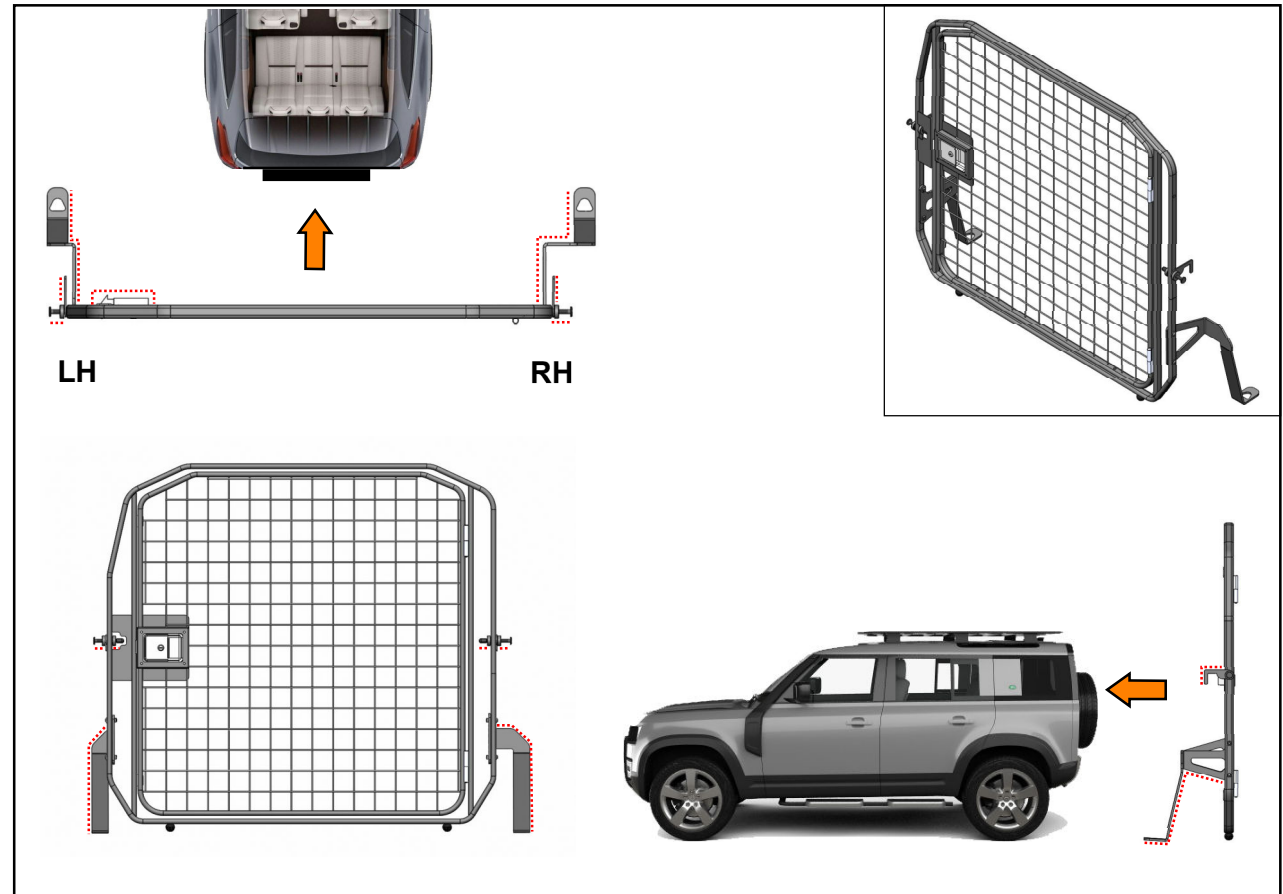

TTG 2001

FITTING INSTRUCTION / INSTRUCTION DE MONTAGE / EINBAUANLEITUNG /
ISTRUZIONI PER L'USO / INSTRUCCIONES DE MONTAJE / MONTAGEHANDLEIDUNG

LAND ROVER DEFENDER REAR GATE

DOG GUARD / GRILLE PROTECTRICE POUR CHIEN / HUNDEGITTER /
RIPARO PER CANI / DEFENSA PARA PERROS / HONDEREK